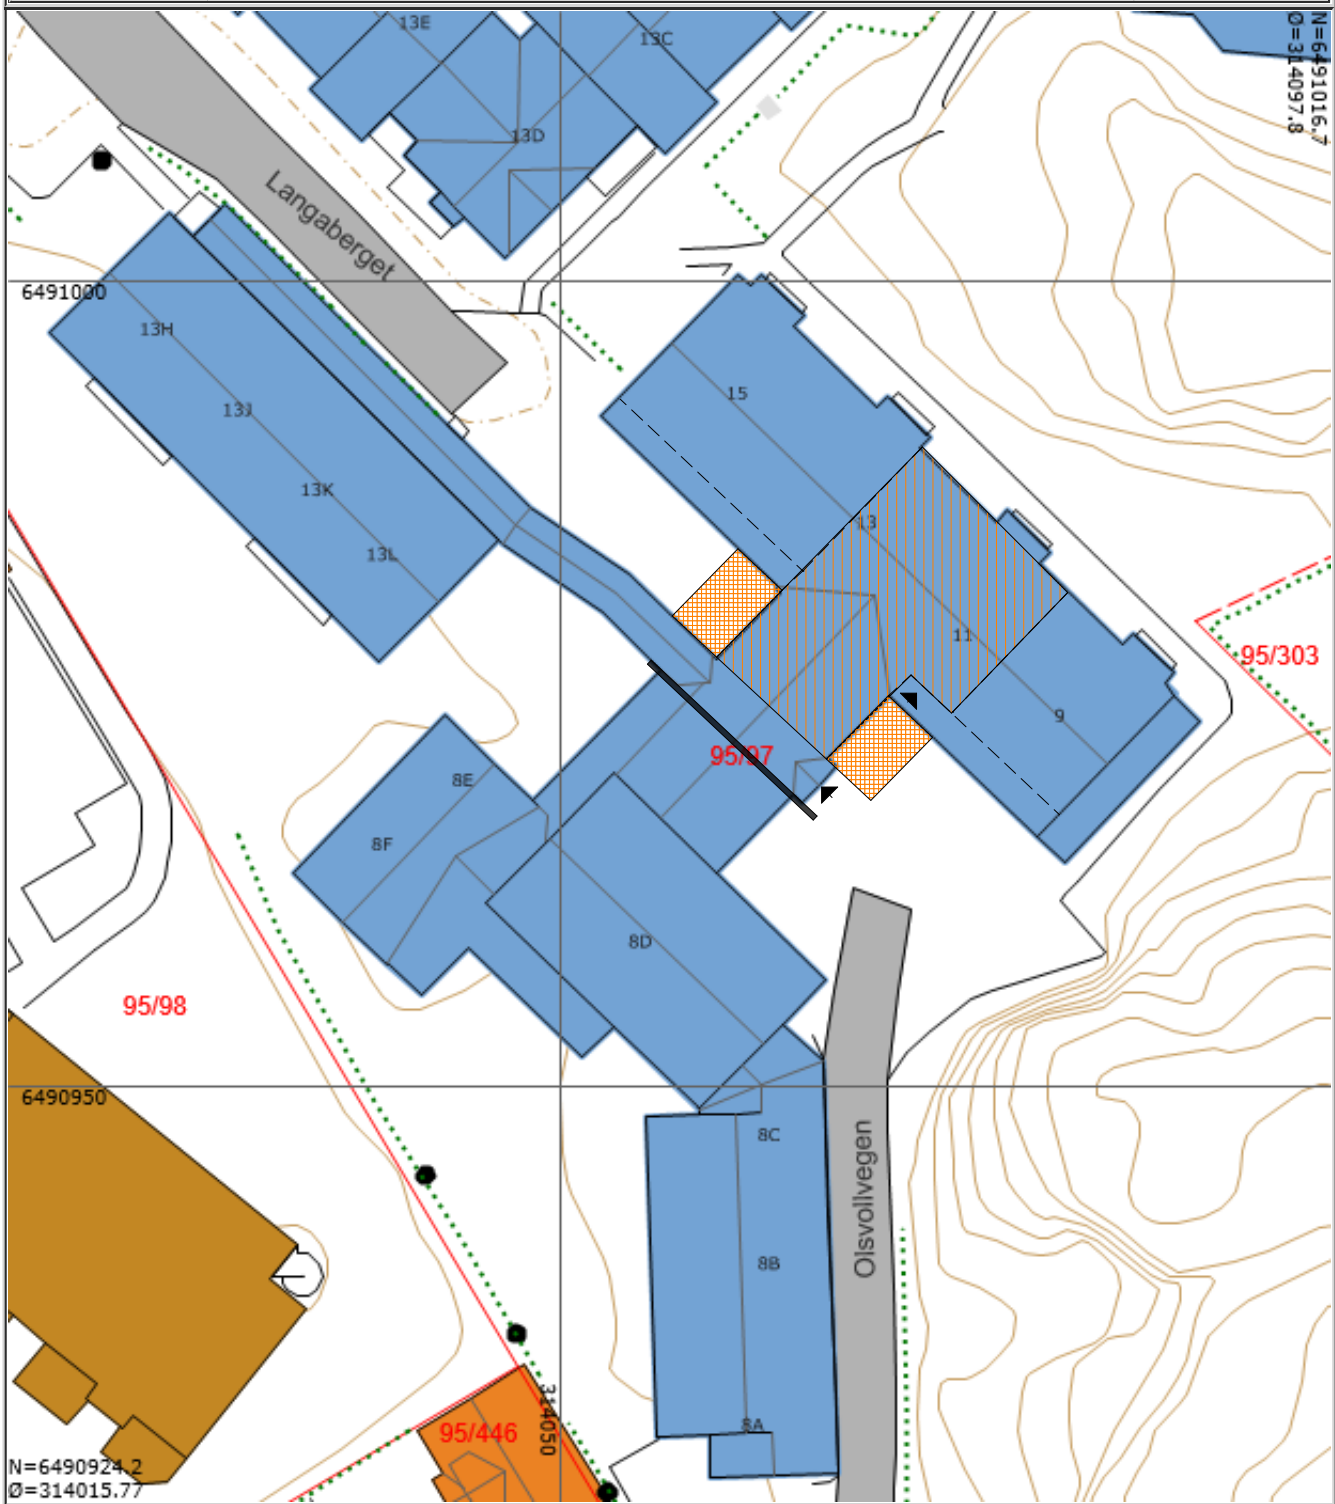

	<b>KARTUTSNITT</b>					
	Eiendom:	Gnr: 0	Bnr: 0	Fnr: 0		Snr: 0
		Adresse:				
Hj.haver/Fester:						
<b>HÅ KOMMUNE</b>	Dato: 17/8-2021	Sign:	<b>ALTERNATIV 1</b>		Målestokk 1:500	

Det tas forbehold om at det kan forekomme feil på kartet, bla. gjelder dette eiendomsgrenser, ledninger/kabler, kummer