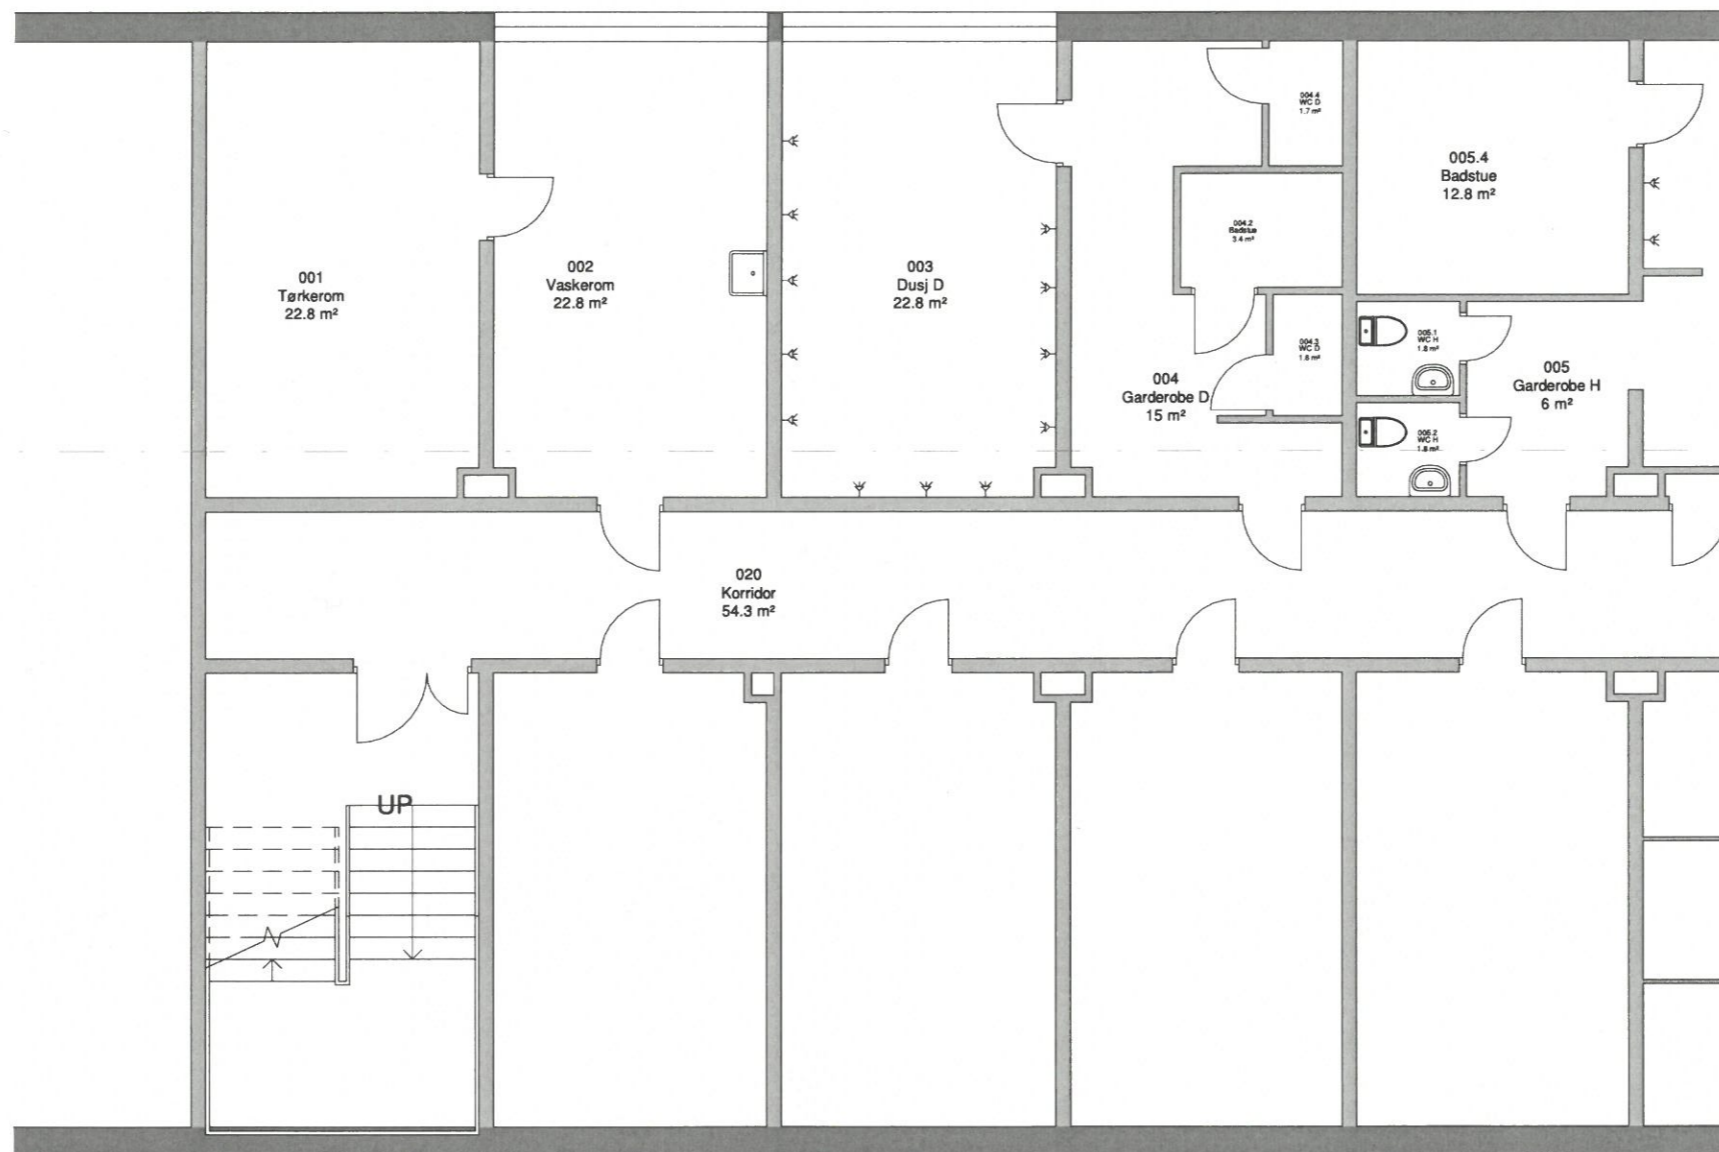

B  
A 200 40 01

B  
A 200 40 01

Prosjektør

| Fase           | Rev.nr       | Beskrivelse  | Dato       | Sign.     | Kontroll  |
|----------------|--------------|--|------------|-----------|-----------|
|                |              | Værnes Garnison<br>Mannskapsforlegning<br>Kjeller<br>Skisse damgarderobe |            |           |           |
| Tegningsnummer |              |  |            |           | Målestokk |
| UGRADERT       |              |  |            |           | 1 : 100   |
| Gradering      | Inventarkode | Etasje   | Fag System | Tegn.type | Løpenr.   |
|                |              |  |            | Fase      | Rev.nr.   |