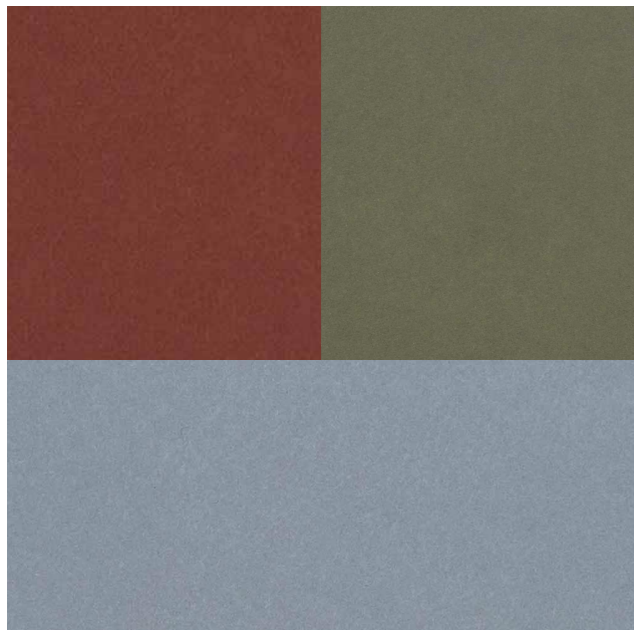

Fasade sør Sevicebygg

Fasade sør hybelhus

Fasade sør

INSPIRASJON FARGER

Trekledning- MALMURU

Prosjekt:
Hybelhus og Servicebygg Vega

UNDERLAG TIL PRISING
Tegning:
Illustrasjoner og inspirasjon

Dato: 25.02.22