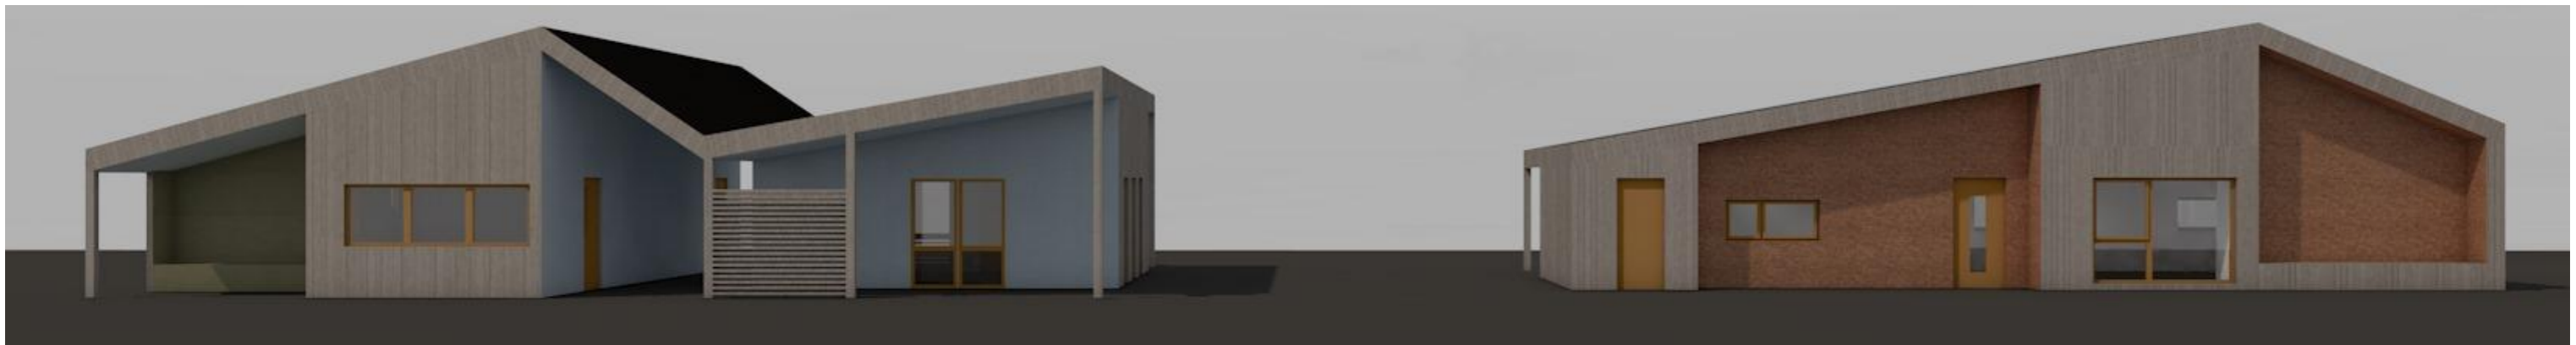

Fasade sør Sevicebygg

Fasade sør hybelhus

Fasade sør

INSPIRASJON FARGER

Trekledning- MALMURU

Prosjekt:
Hybelhus og Servicebygg Vega

UNDERLAG TIL PRISING
Tegning:
Illustrasjoner og inspirasjon

Dato: 25.02.22

Målestokk:

Rev dato.: Rev.:

SPARK studio