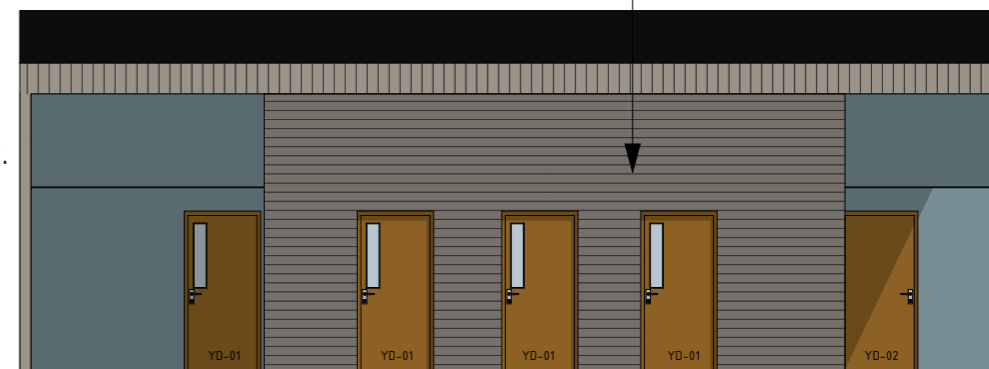

Plate forslag:
-Equitone Ivarsson
natura N411
eller
Cemberit:
Transparent T737

Plate legges også i tak.

Farge dører:
RAL 7006
Farge vinduer:
RAL 7006

Liggende trekledning
Malmfuru eller liknende.

FASADE ØST