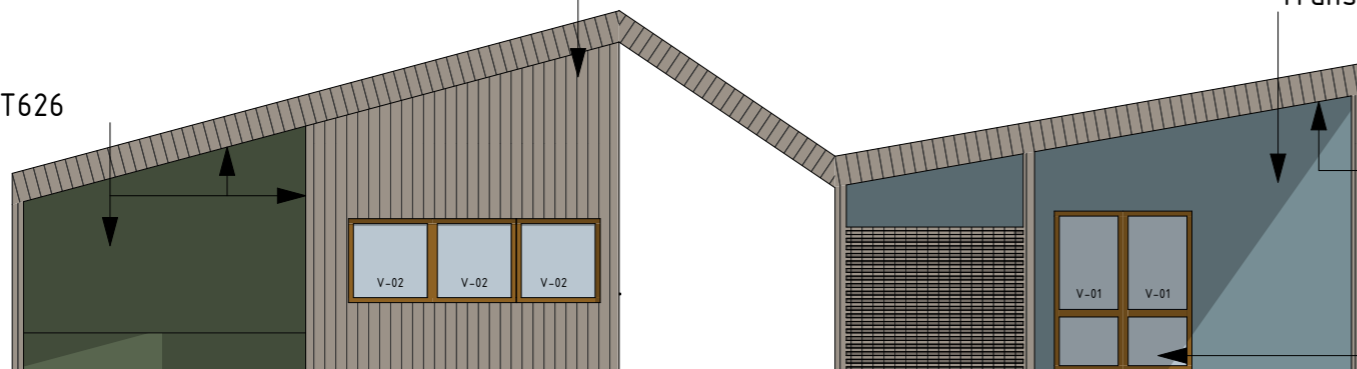

SNITT A

FASADE VEST

FASADE NORD

Plate forslag:  
-Equitone Ivarsson  
natura N411  
eller  
Cemberit:  
Transparent T737

Plate forslag:  
-Equitone Ivarsson  
natura N594  
eller  
Cemberit:  
Transparent T626

Stående trekledning  
Malmfuru eller liknende.

FASADE SØR

Plate forslag:  
-Equitone Ivarsson  
natura N411  
eller  
Cemberit:  
Transparent T737

Plate legges også i tak.

Farge dører:  
RAL 7006  
Farge vinduer:  
RAL 7006

Liggende trekledning  
Malmfuru eller liknende.

FASADE ØST