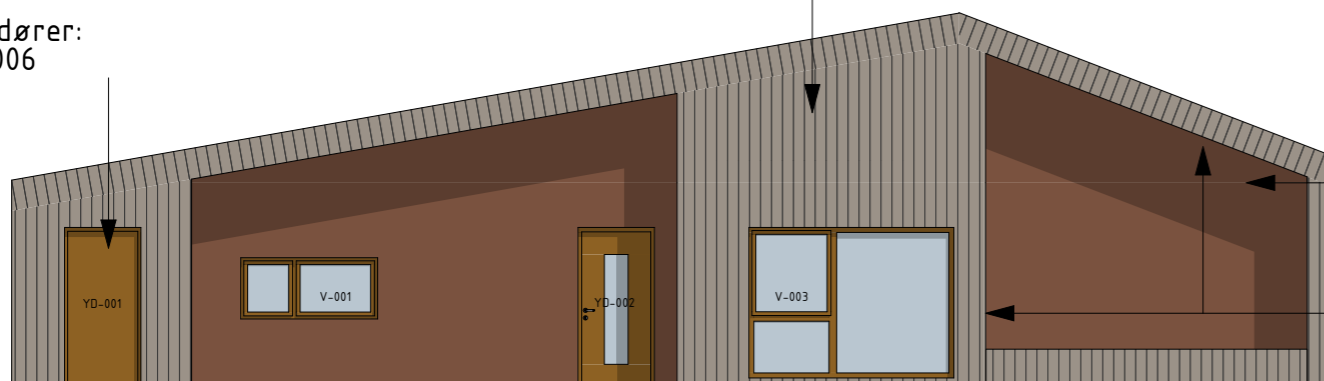

SNITT B

Plate forslag:
 -Equitone Ivarsson
 natura N594
 eller
 Cemberit:
 Transparent T626
 Farge vinduer:
 RAL 7006

FASADE VEST

Stående trekledning
 Malmfuru eller liknende.

Plate legges også i tak.

FASADE NORD

Stående trekledning
 Malmfuru eller liknende.

Farge dører:
 RAL 7006

Plate forslag:
 -Equitone Ivarsson
 natura N359 Rubin
 eller
 Cemberit:
 Transparent T373

Plate legges også i tak
 og sidevegger.

FASADE SØR

FASADE ØST

Prosjekt:
Hybelhus og Servicebygg Vega

UNDERLAG TIL PRISING

Tegning:
 Fasade og Snitt Hybler

Dato:
 25.02.22

Målestokk:
 1:100

Rev dato.: Rev.:

SPARK studio