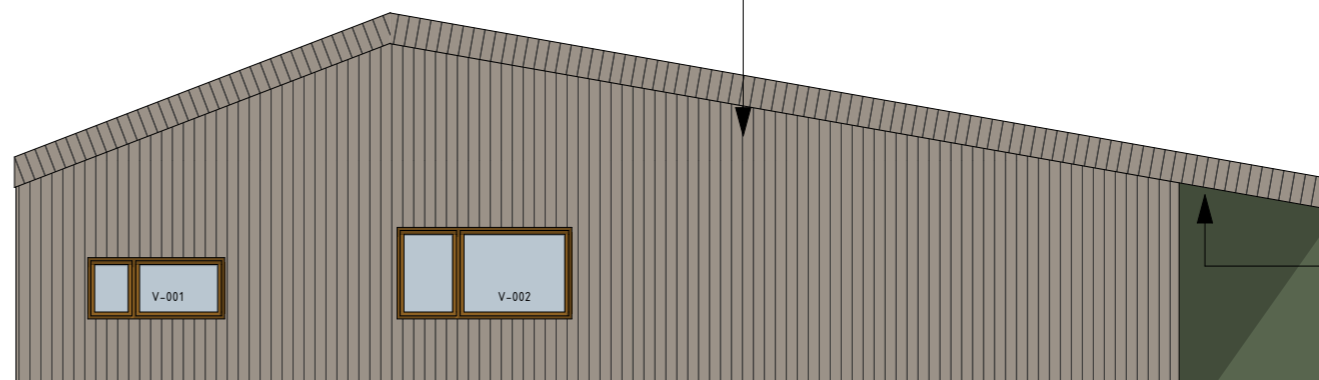

SNITT B

Plate forslag:
 -Equitone Ivarsson
 natura N594
 eller
 Cemberit:
 Transparent T626
 Farge vinduer:
 RAL 7006

FASADE VEST

Stående trekledning
 Malmfuru eller liknende.

Plate legges også i tak.

FASADE NORD

Stående trekledning
 Malmfuru eller liknende.

Farge dører:
 RAL 7006

Plate forslag:
 -Equitone Ivarsson
 natura N359 Rubin
 eller
 Cemberit:
 Transparent T373

Plate legges også i tak
 og sidevegger.

FASADE SØR

FASADE ØST

Prosjekt:
Hybelhus og Servicebygg Vega

UNDERLAG TIL PRISING

Tegning:
 Fasade og Snitt Hybler

Dato:
 25.02.22

Målestokk:
 1:100

Rev dato.: Rev.:

SPARK studio