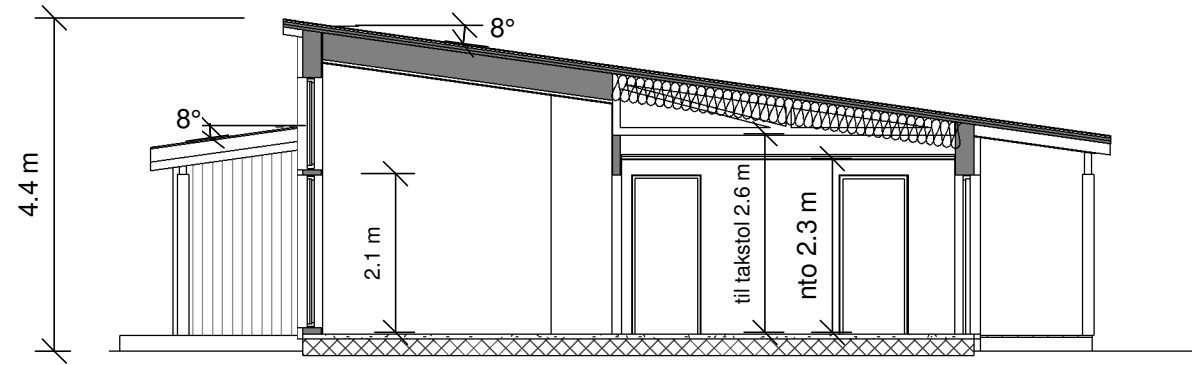

Utarbeidet av:

Arkitekt Lisbet Fyri Ingebrigtsen

Melkeveien 112, 8050 Tverlandet tlf. 41 43 48 39 mail: lisbet@fyri.no org.nr. 998 449 340 Fyri AS

Snitt a-a