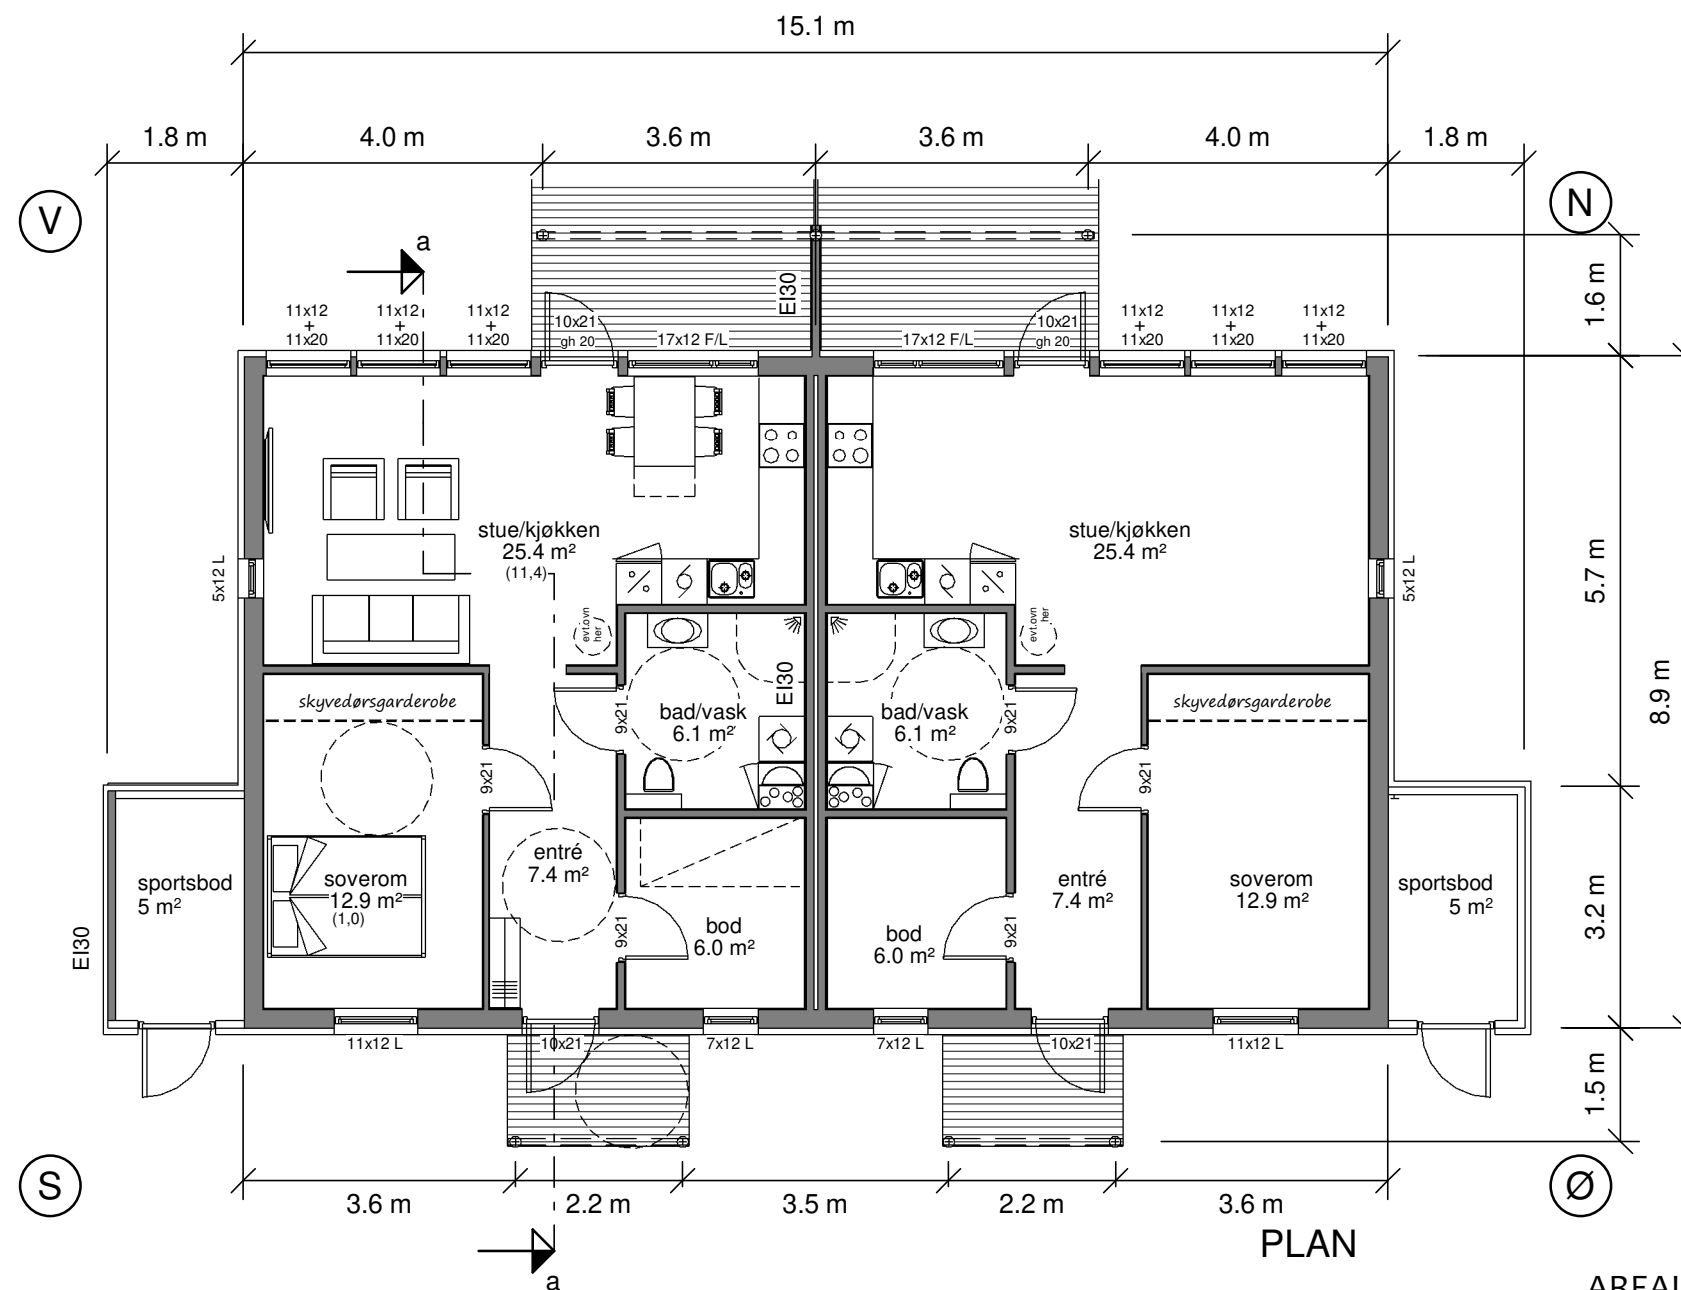

Utarbeidet av:

Arkitekt Lisbet Fyri Ingebrigtsen

Melkeveien 112, 8050 Tverlandet tlf. 41 43 48 39 mail: lisbet@fyri.no org.nr. 998 449 340 Fyri AS

Snitt a-a

PLAN

2 stk
2-roms leilighet à 60 m²
+ sportsbod 5 m²

AREALER:
134 m² BRA for hele bygningen
151 m² BTA inkl.sportsboder
171 m² BYA inkl.overbygg

REV:	DATO:	REVISJON:	SIGN:

PROSJEKT: Tomannsbolig	
TILTAKSHAVER: Lurøy Kommune	G.nr/B.nr: 21/280
BYGGEPLASS: Småskogan, Onøy	KOMMUNE: Lurøy

TEGN, INNHOLD: Plan og snitt	MÅLESTOKK: 1 : 100
ARKITEKT: Lisbet Fyri Ingebrigtsen	PROSJEKT NR:
TEGN: lis	DATO: feb.2022
REV:	TEGN.NR: E 01