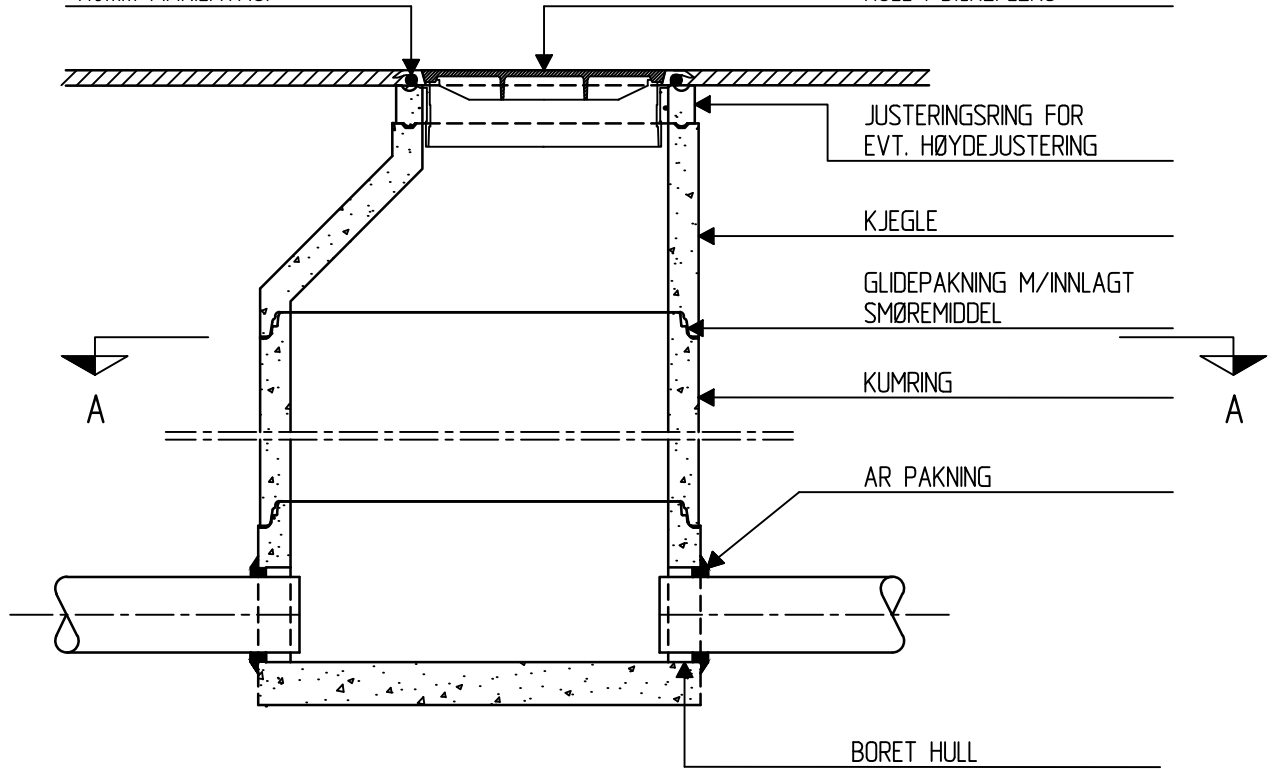

CS- STOPPRING
(18mm MANILATAU)

LØKK TYPE NS 1992 SJK.
RAMME TYPE NS 1990 SJK
M/SPLITT I SKJØRTET OG
HULL I BÆREFLENS

SNITT

SNITT A-A

STØPT BUNN
FALL MOT RØR, VINKEL INN/UTLØP JUSTERES

MÅLESTOKK	-	DATO	29.03.22	TEGN./KONSTR.	POPE	OPPDR.ANSV.	POPE	KONTR.	ARON
  OVERVANNSKUM BETONG								O.NR.	A238770
								TEGN.NR.	J006