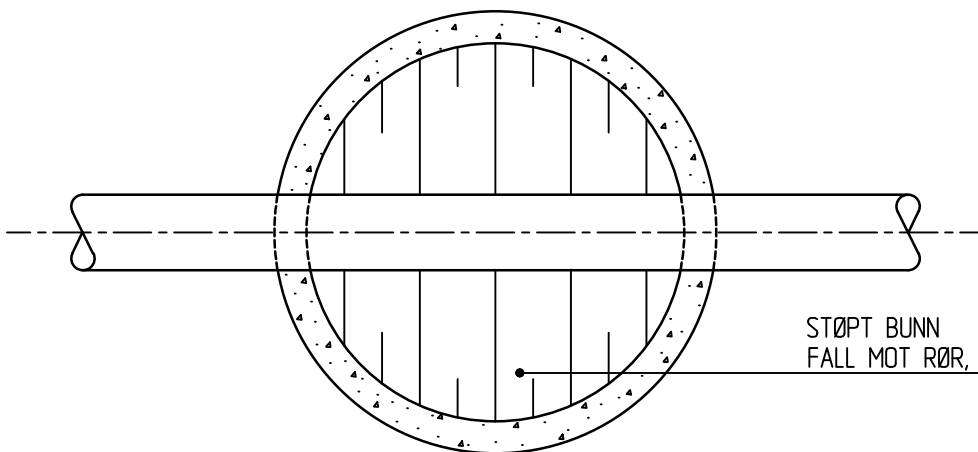

CS- STOPPRING
(18mm MANILATAU)

LØKK TYPE NS 1992 SJK.
RAMME TYPE NS 1990 SJK
M/SPLITT I SKJØRTET OG
HULL I BÆREFLENS

SNITT

SNITT A-A

STØPT BUNN
FALL MOT RØR, VINKEL INN/UTLØP JUSTERES

MÅLESTOKK	-	DATO	29.03.22	TEGN./KONSTR.	POPE	OPPDR.ANSV.	POPE	KONTR.	ARON
  OVERVANNSKUM BETONG								O.NR.	A238770
								TEGN.NR.	J006