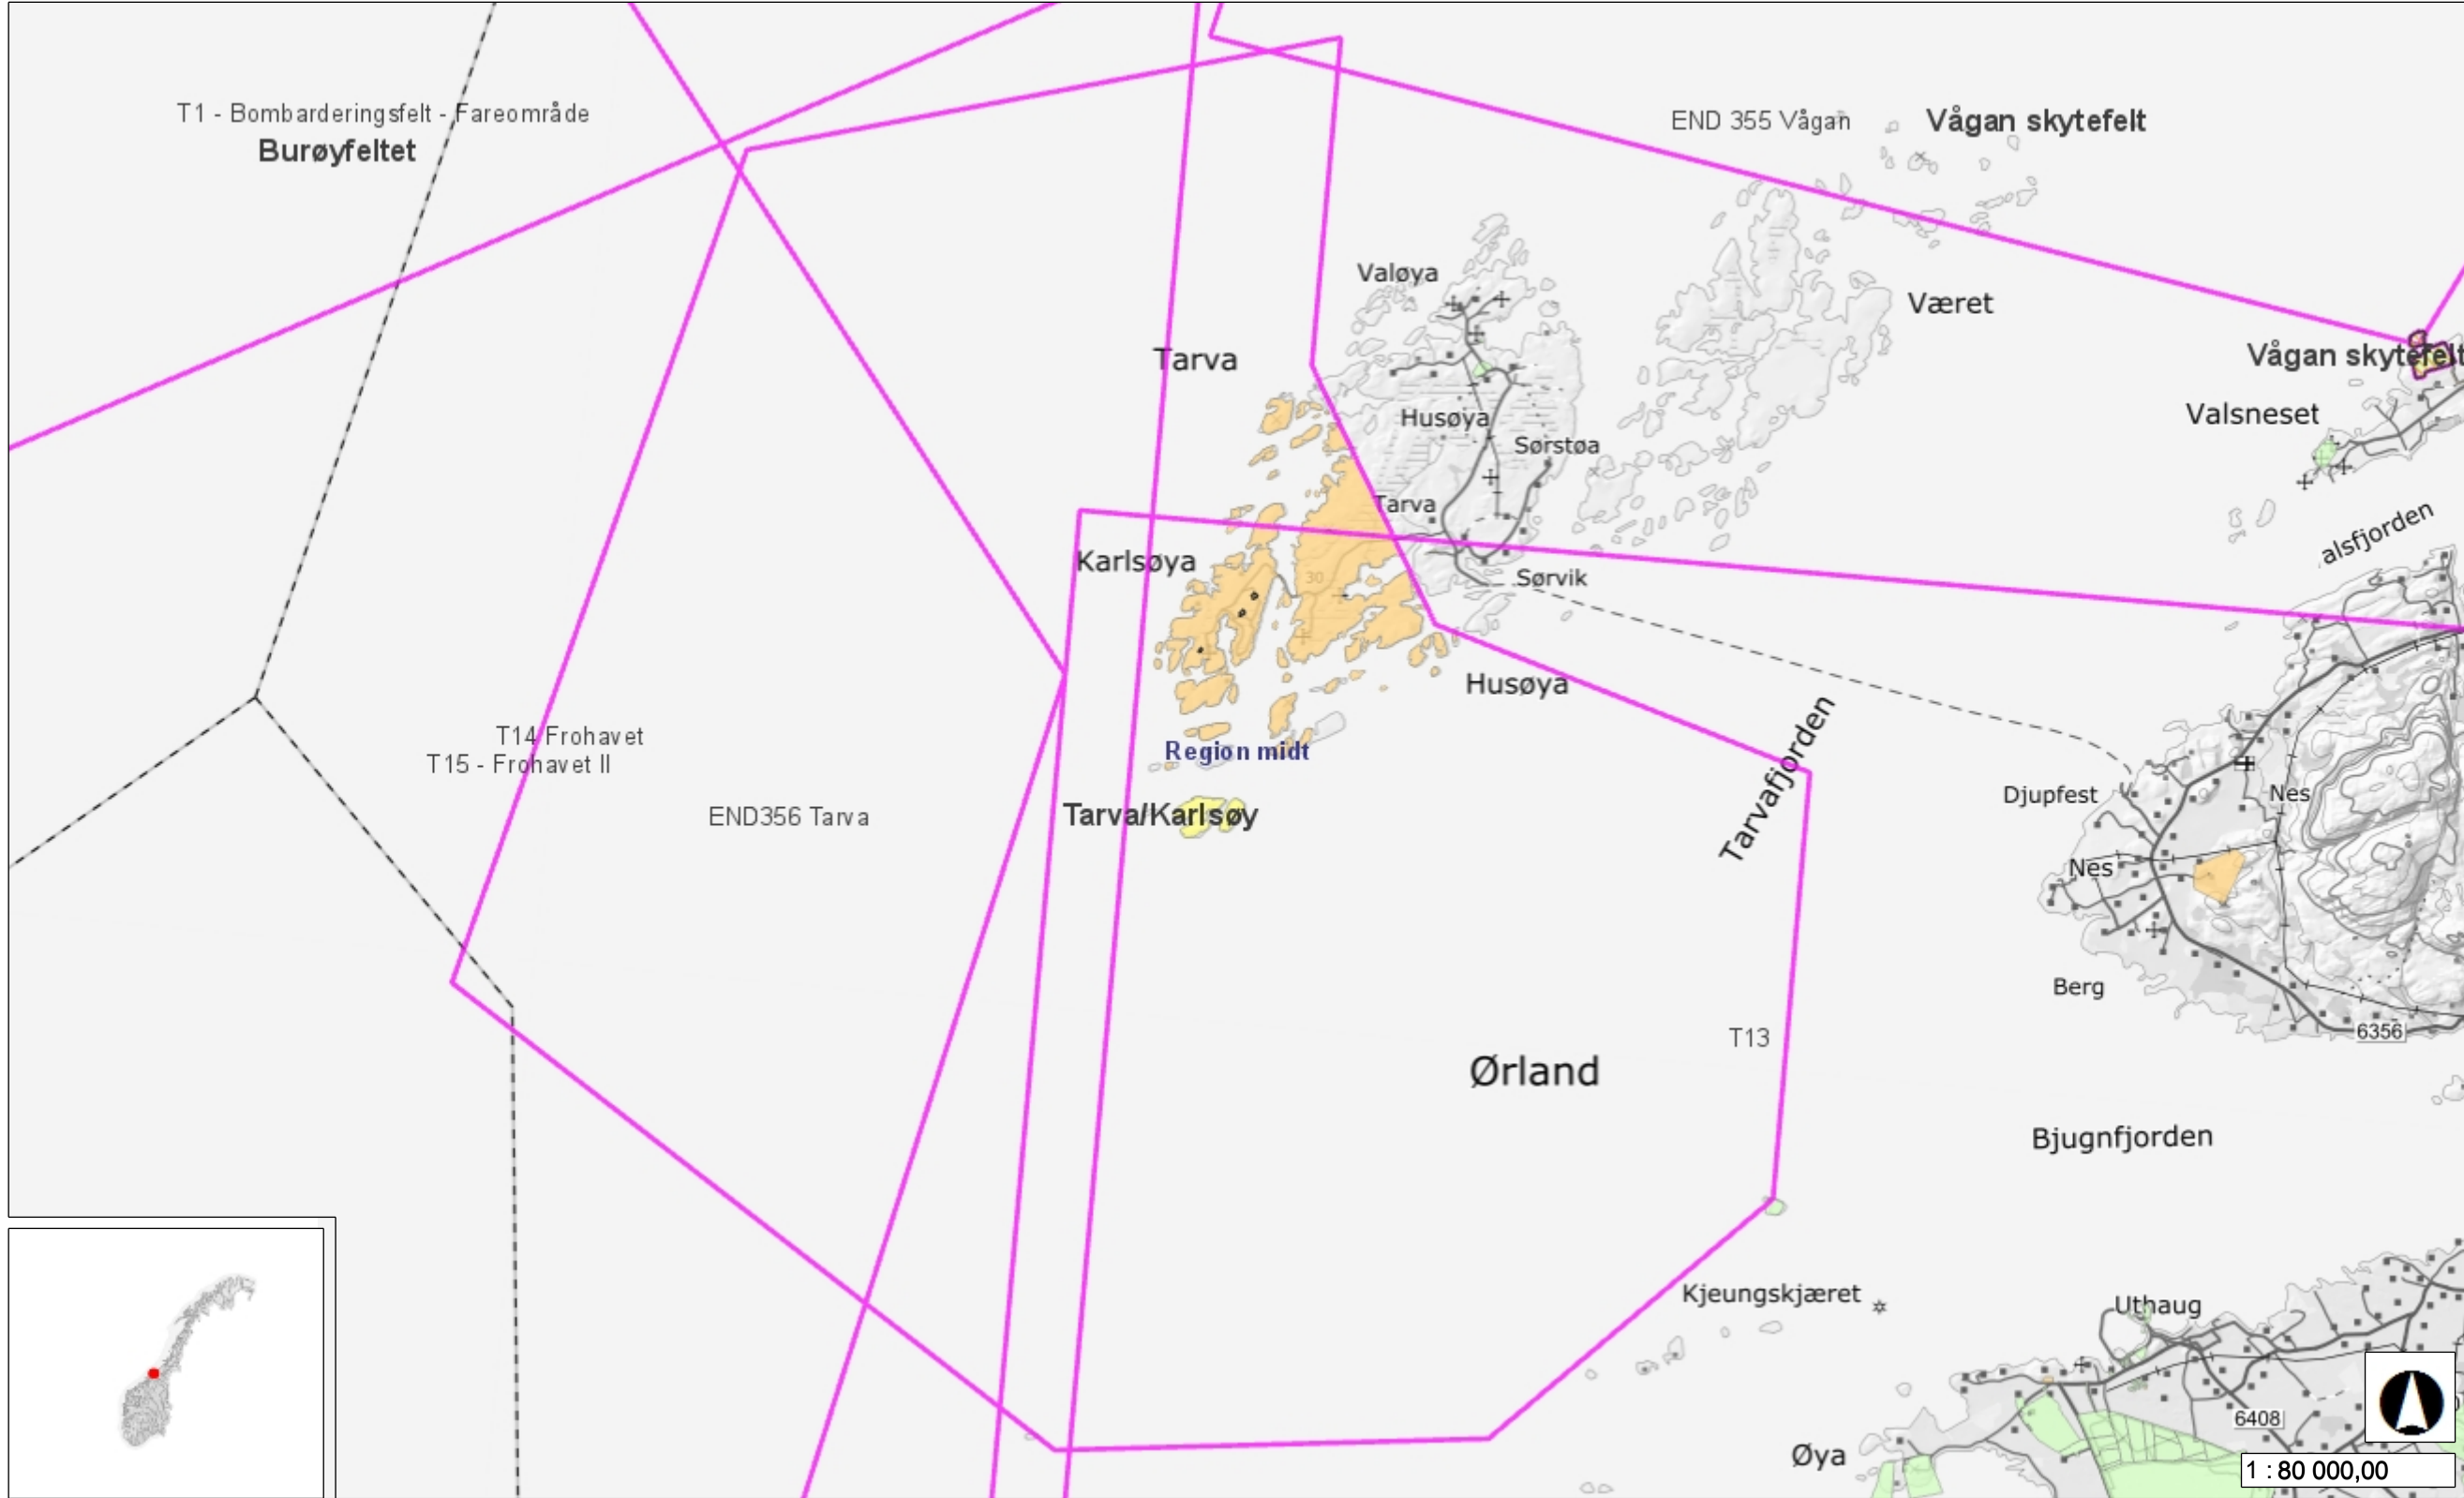

# Tarva skyte- og øvingsfelt

**Tegnforklaring**

-  Skytemålflater
-  Standplassflater
-  Blindgjengerområder
- Skytebaner**
-  Skytebane
-  Målområde
-  SIBO og Spesialanlegg
-  Andre felt/baneanlegg
-  Skyte- og øvingsfelt land
-  Forsvarets skyte- og øvingsfelt
- Egne rettigheter**
-  Eid grunn
-  Festet grunn
-  Innleid grunn
-  Servitut/rettighet
-  Klausulert grunn
-  Eier en eller flere seksjoner
-  Eier en eller flere andelsleiligheter
-  Annet
-  Ukjent
-  Region N250

Merknad:

Projeksjon: ETRS\_1989\_UTM\_Zone\_33N  
Utskriftsdato: 06.11.2020