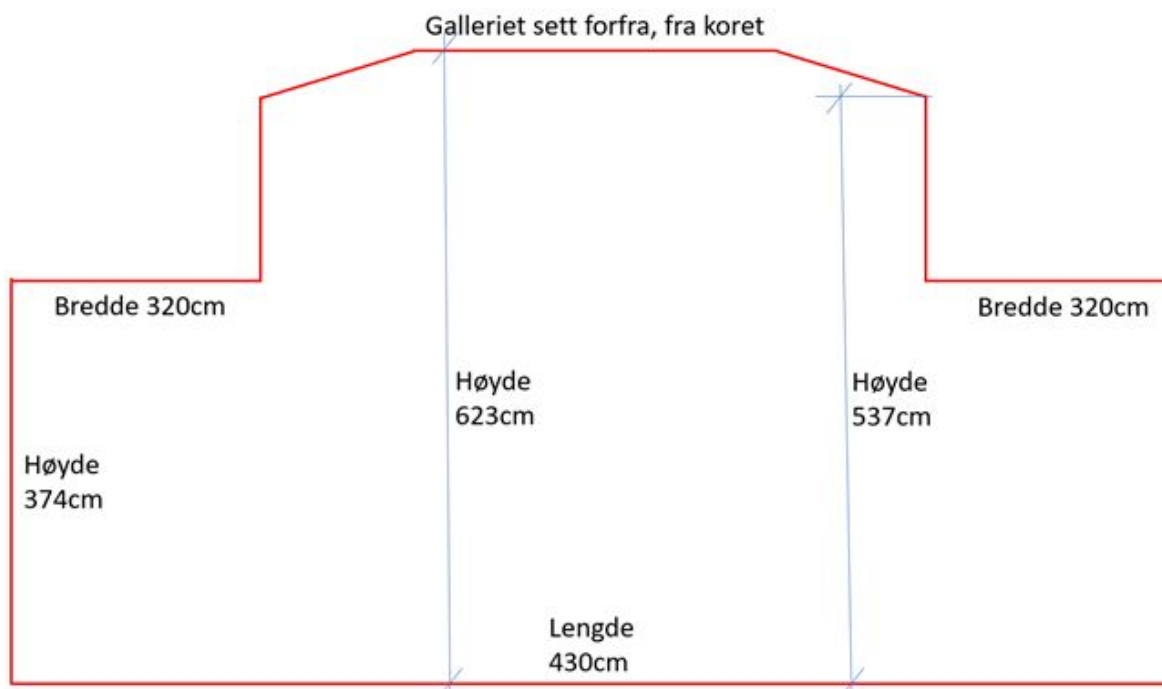

FET CHURCH, LILLESTRØM KOMMUNE
NEW ORGAN – ADDITIONAL ELEMENTS

ENCLOSURE III – Drawings of the organ gallery and Fet church

FASADE MOT SYD

Kirkelig fellesråd for Fet og Dalen			
Rådhuset, 1905 Fjellstad			
24.03.2009	GA		1:100
Fet kirke		ING. GEIR MAASTAD	
FASADE MOT SYD		Mønstret: 1:8000 Bilde: 1:100 Tlf: 984 64 000 E-post: geir.maa@kirkel.no	