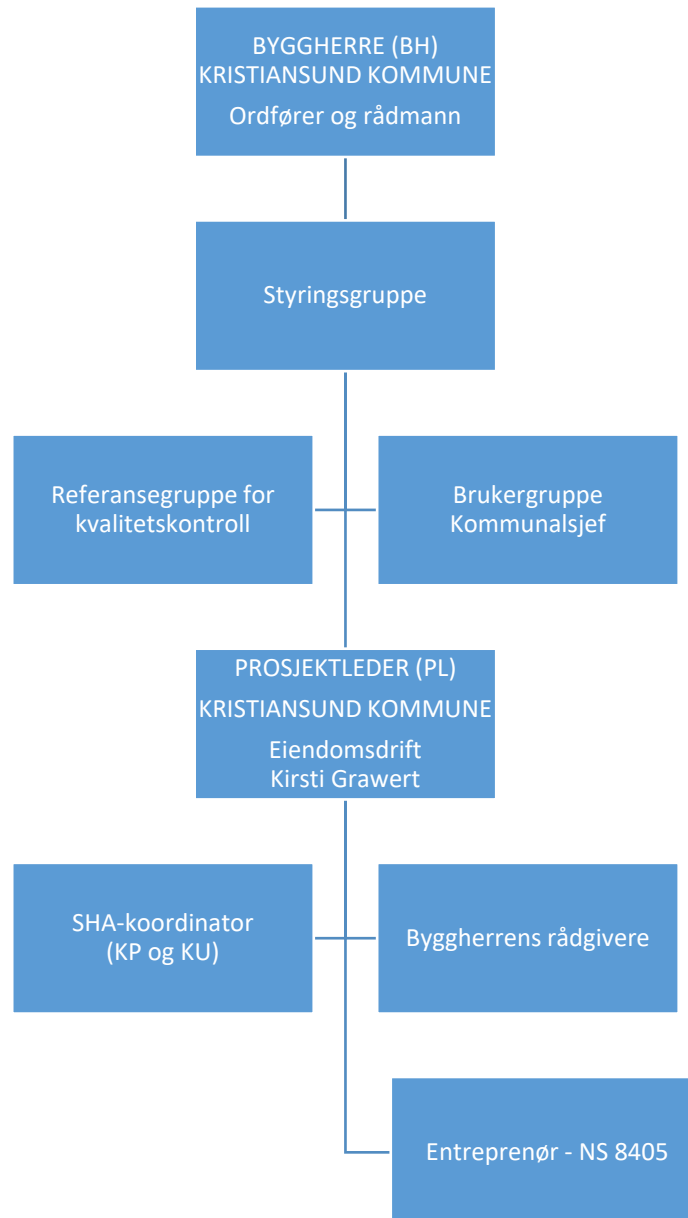

ORGANISASJONSPLAN

BYGGHERRE

Rolle	Firma	Navn	E-post	Telefon
BH Prosjekteier, rådmann	Kristiansund kommune	Arne Ingebrigtsen		
BH Prosjektleder	Kristiansund kommune	Kirsti Grawert	kirsti.grawert@kristiansund.kommune.no	91 36 11 58
SHA-koordinator, prosjektering (KP)	HRP AS	Anita Marie Meisingset	AMe@hrprosjekt.no	909 18 446
SHA-koordinator, utførelse (KU)	HRP AS	Anita Marie Meisingset	AMe@hrprosjekt.no	909 18 446
Styringsgruppe				
Enhetsleder BRV	Kristiansund kommune	Kjell Inge Mathisen		
Økonomisjef	Kristiansund kommune	Wenche Mostuen Eikeset		
Overingeniør Kommunalteknikk	Kristiansund kommune	Vidar Dyrnes		
Byggherrens rådgivere – forurenset grunn				
BH RIB	COWI AS	Bjørn H. Høgseth		
BH Miljørådgiver	COWI AS	Rickard Åkesson		
BH Geoteknikk	ERA Geo AS	Lars Joar Inderberg		