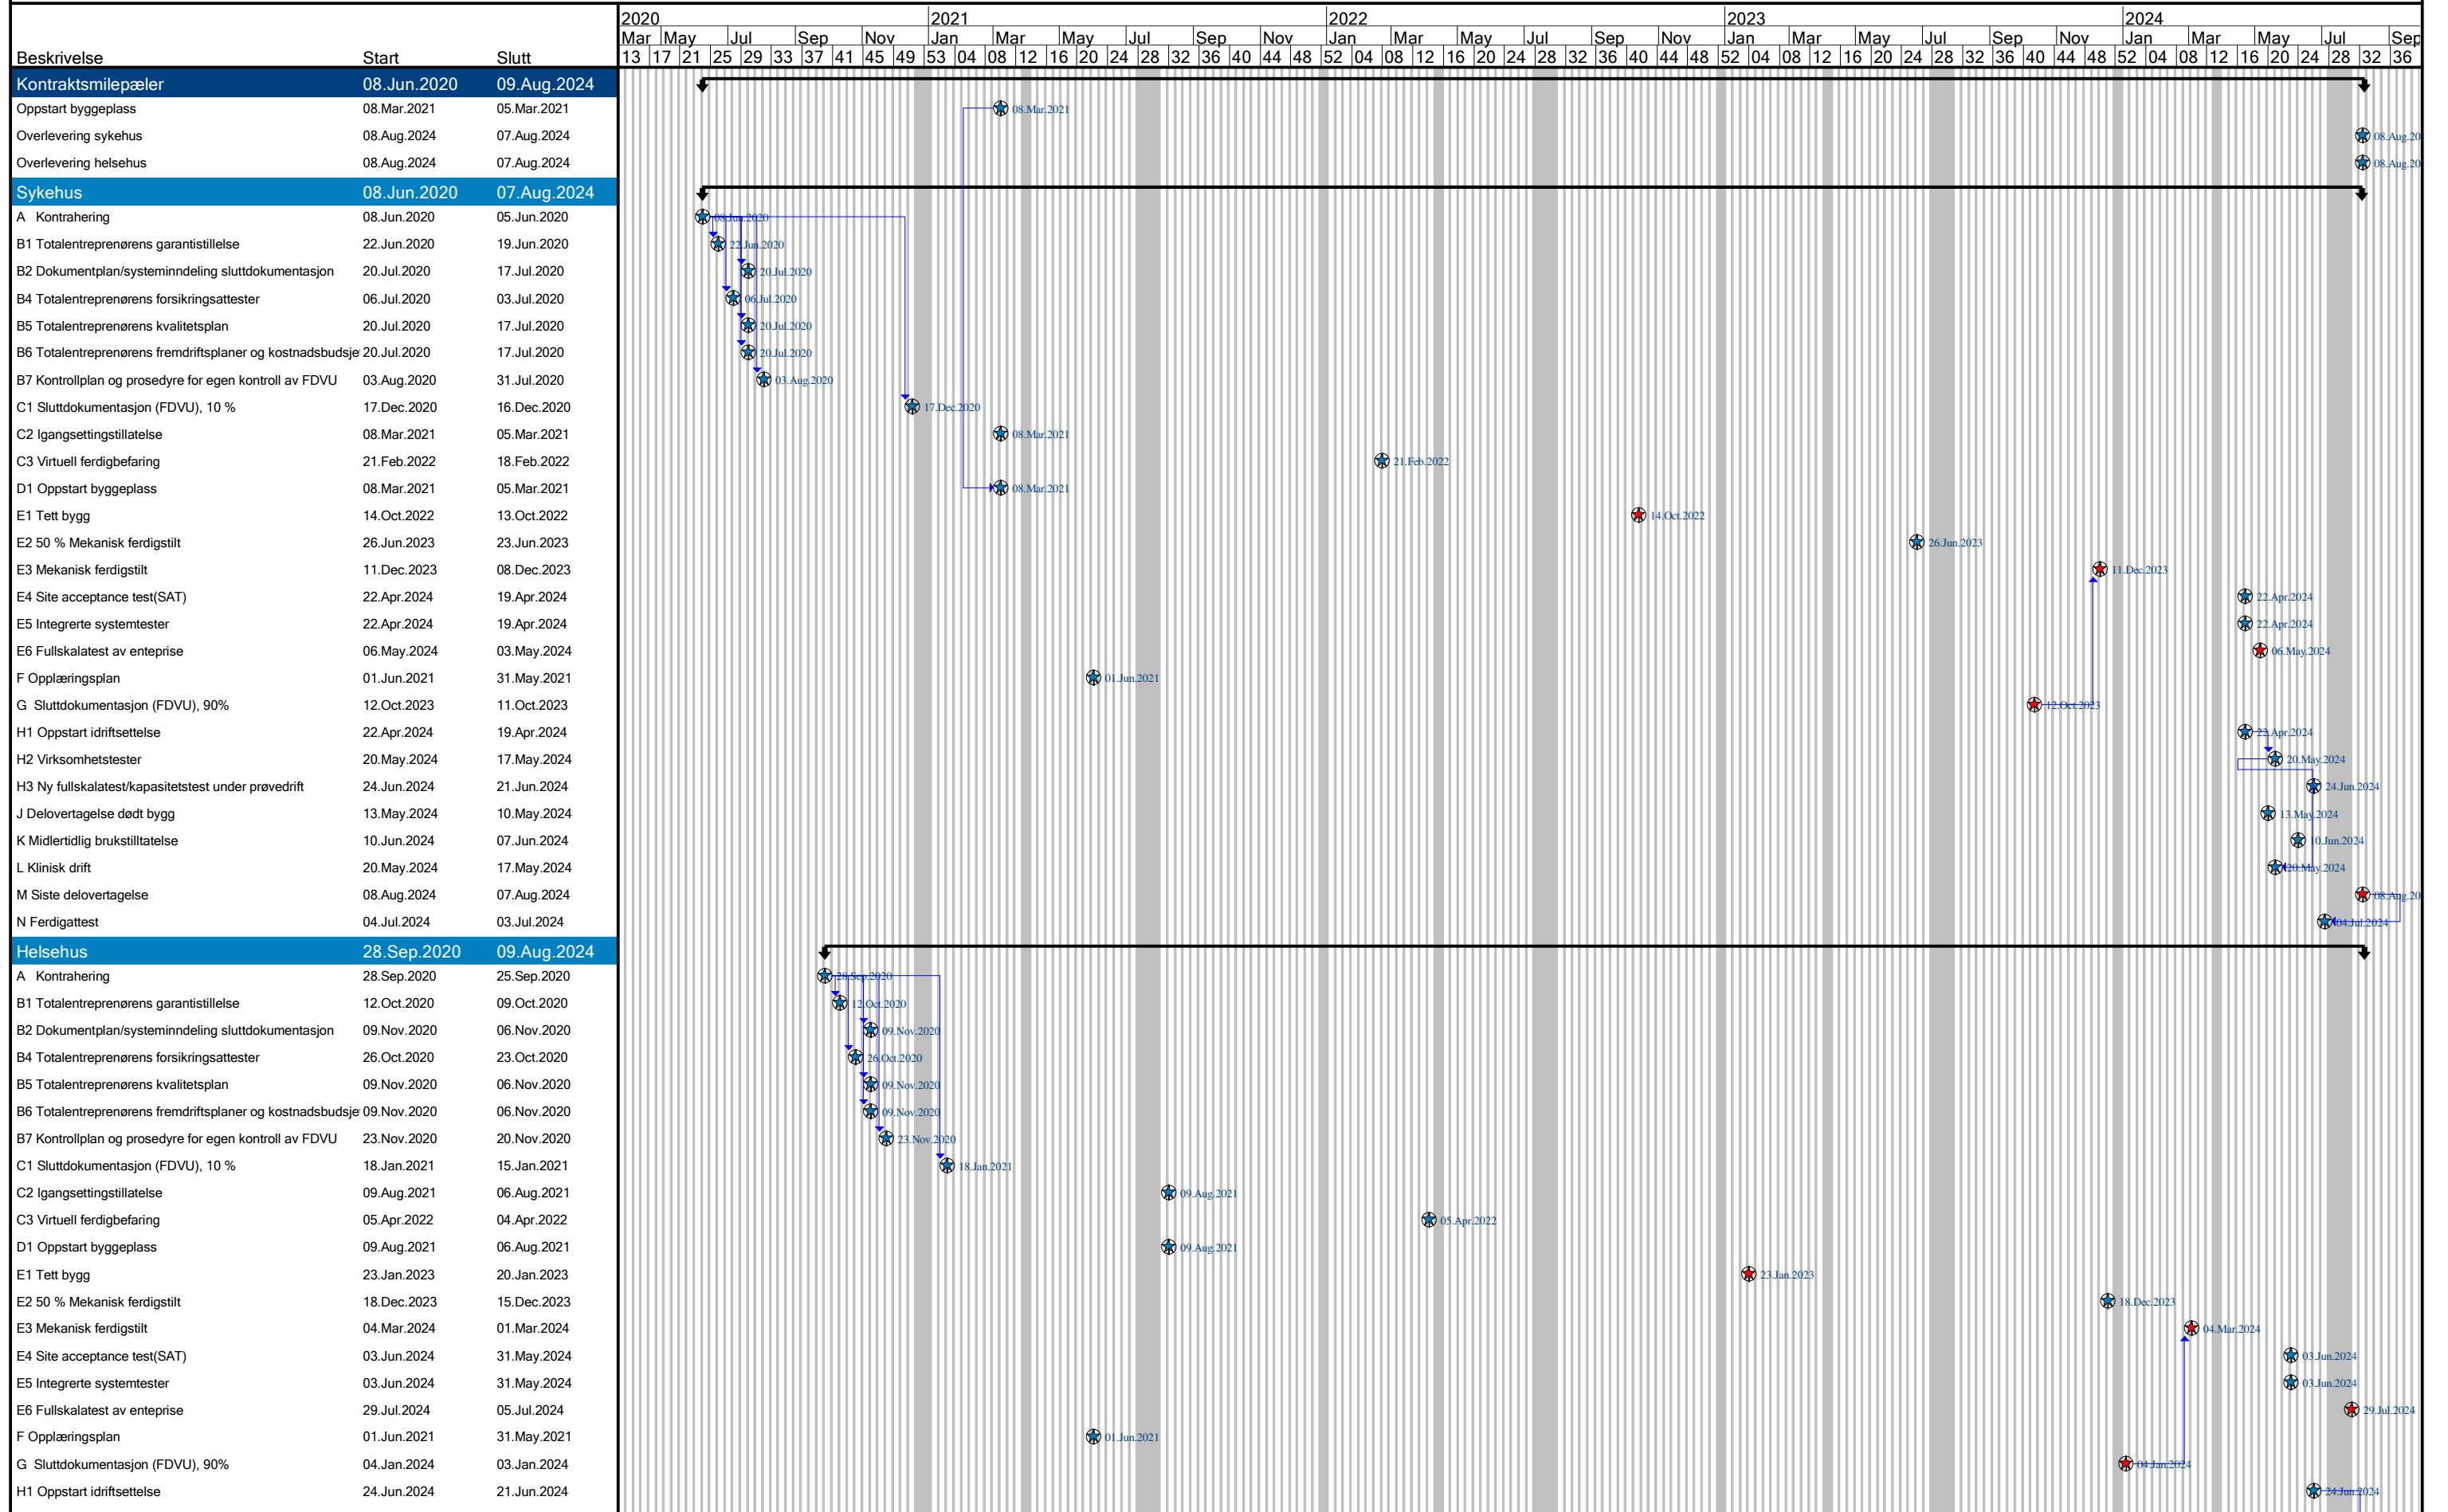

# NUNNKH

Sammendrag
 Fremdriftsplan
 Milepel
 Dagmulktbelagt