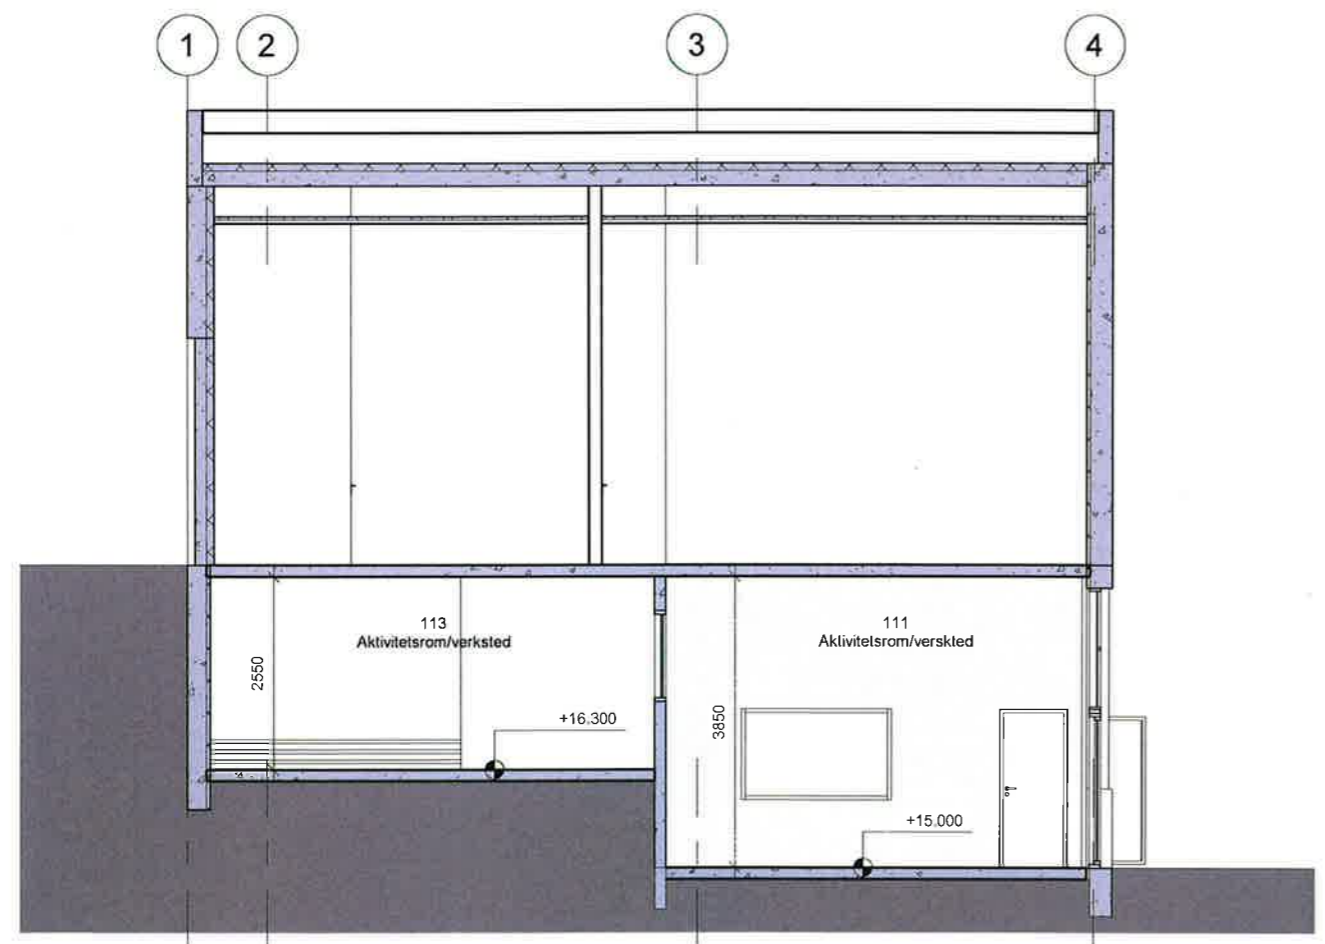

1 Langsnitt
1 : 100

2 Tverrsnitt
1 : 100

Prosjekt			
Bakgården ungdomshus			
Gnr 1 / Bnr 110			
Tillakshaver			
Kristiansund kommune			
 Kristiansund kommune I medvind uansett vær			
Fase		Tegnet	Kontrollert
SKISSEPROSJEKT		Author	Checker
Prosjekt	Dato	Målestok	Format
12028	19.01.21	1:100	A3
Snitt			
Tegningsnummer:			Rev.
111002_ARK_41_00_01			