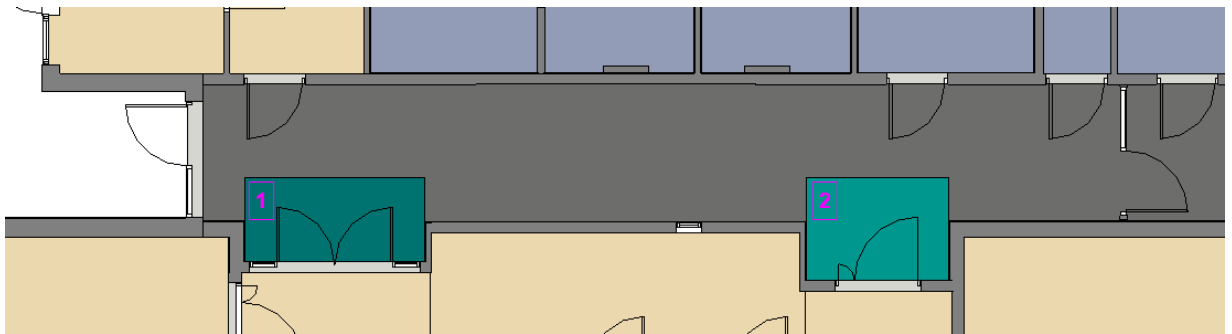

Hovedgang foran seksjon 1-barn .