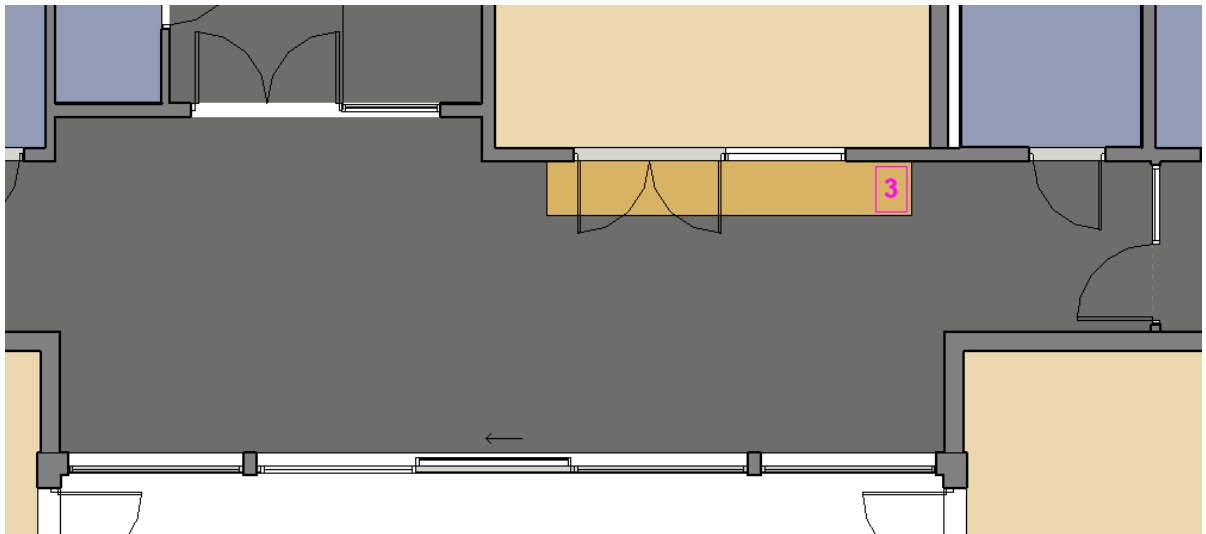

Hovedgang foran dagsenter.