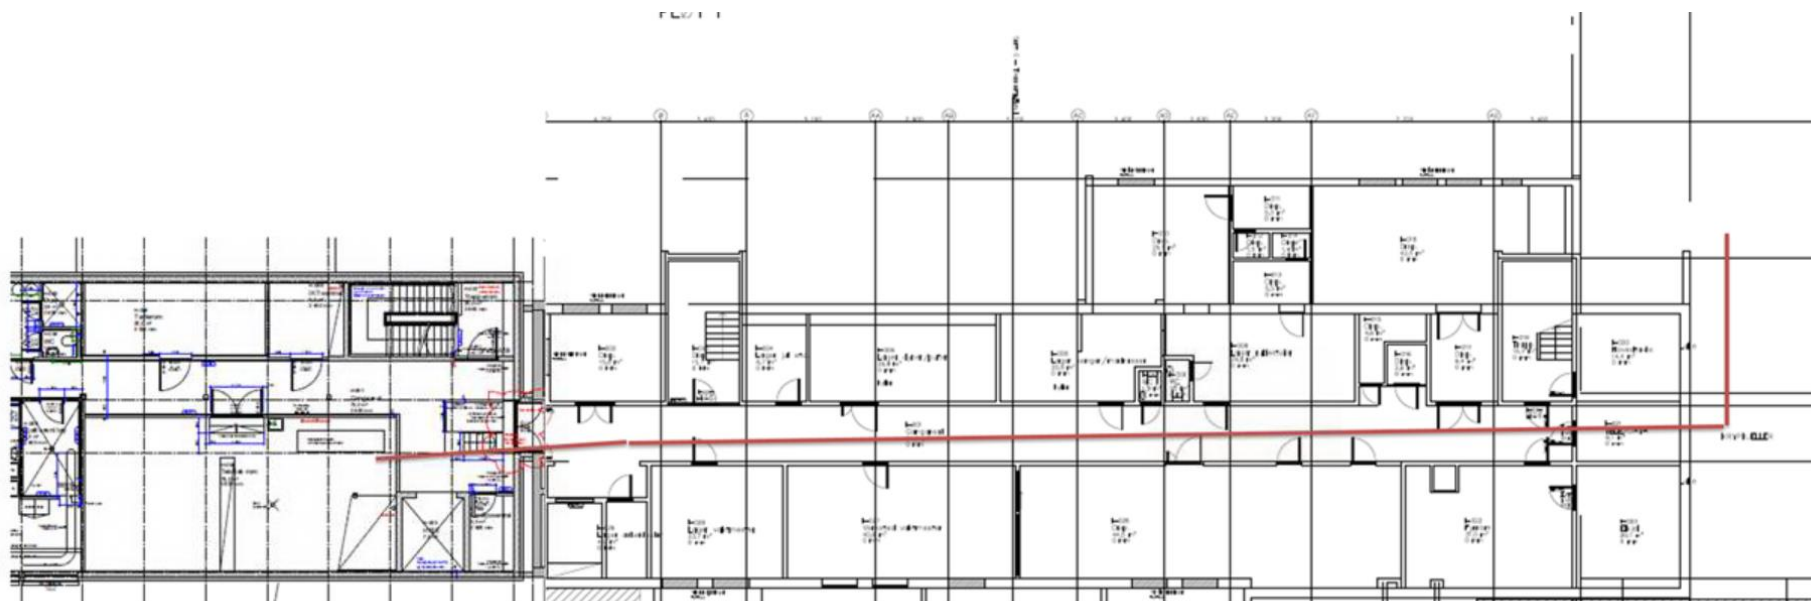

Plassering varmepumpe og forslag plassering teknisk rom.

Varmepumpe

Anlegget skal leveres med frikjøling. Dette hentes fra teknisk rom i H-fløya:

To forslag til plassering av teknisk rom