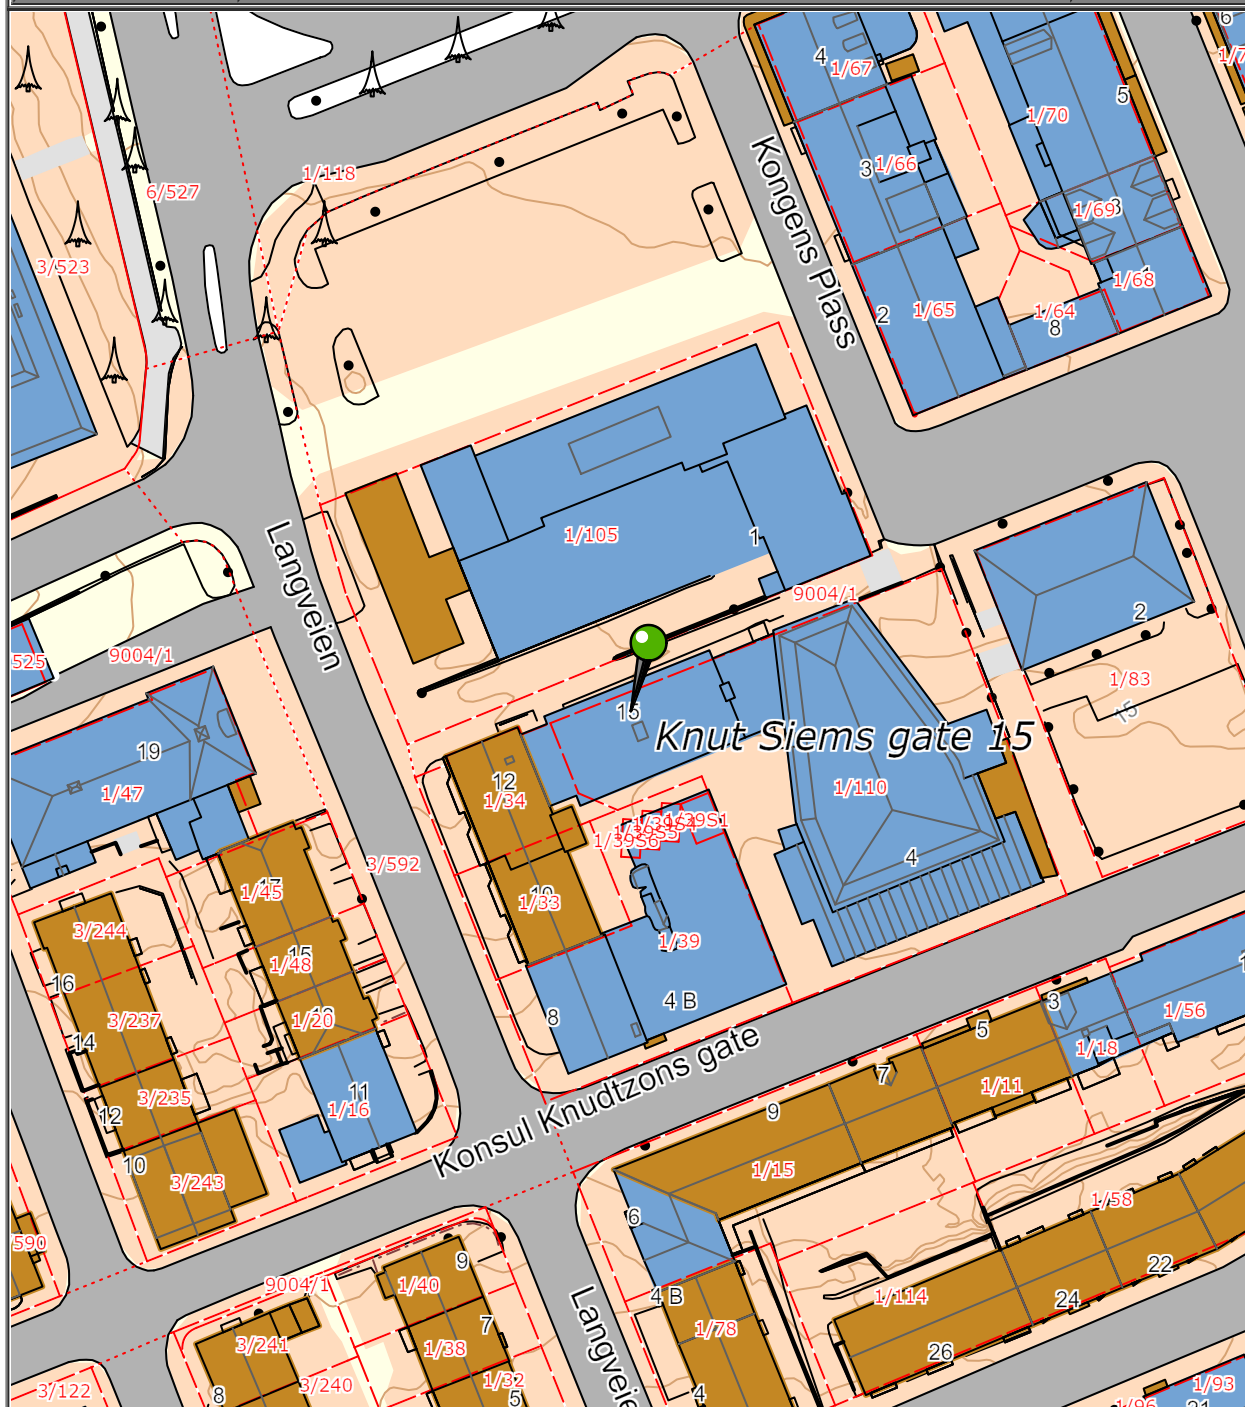

	KARTUTSNITT					
	Eiendom:	Gnr: 0	Bnr: 0	Fnr: 0		Snr: 0
	Adresse: Knut Siems gate 15					
Hj.haver/Fester:						
KRISTIANSUND KOMMUNE	Dato: 7/1-2020 Sign: AKS				Målestokk 1:1000	

Det tas forbehold om at det kan forekomme feil på kartet, bla. gjelder dette eiendomsgrenser, ledninger/kabler, kummer m.m. som i forbindelse med prosjektering/anleggsarbeid må undersøkes nærmere.