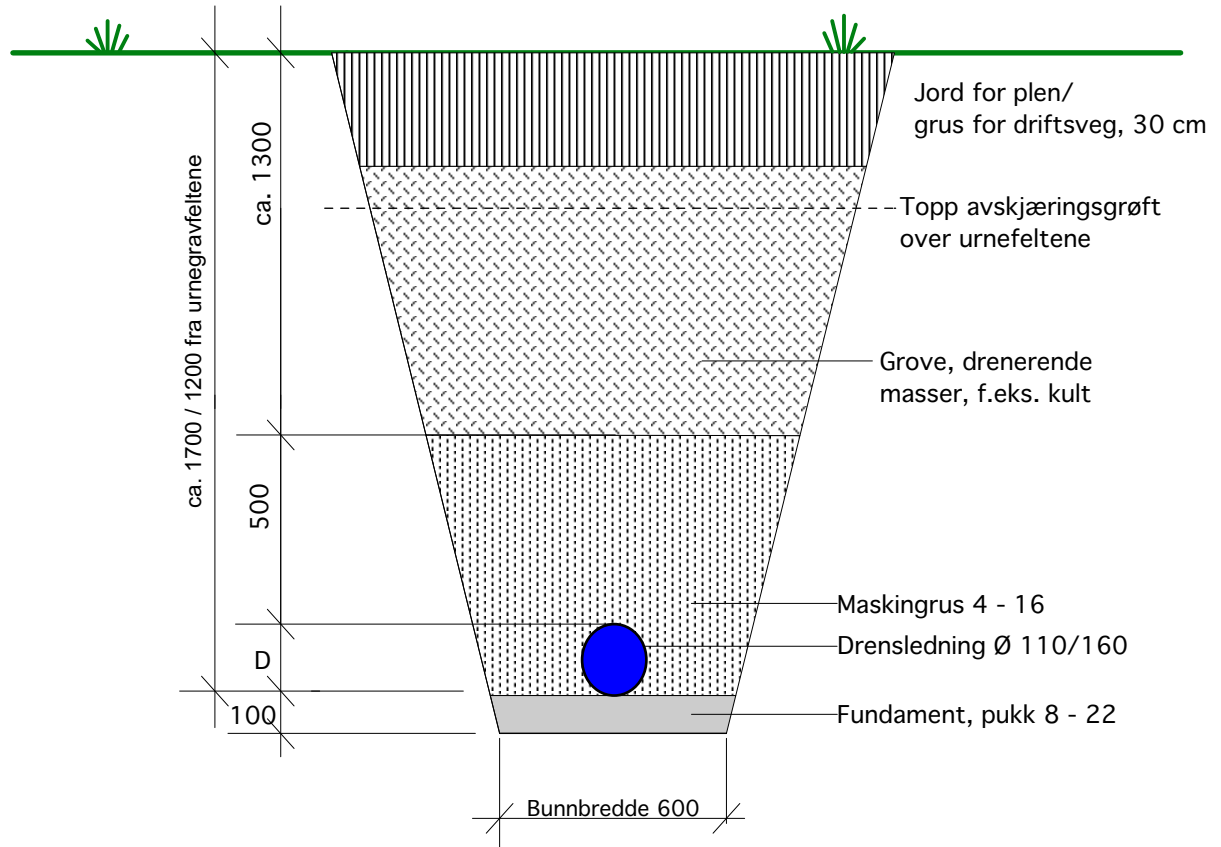

## AVSKJÆRINGSGRØFT MED DRENSRØR

Ålesund kirkelige fellesråd  
VATNE KYRKJEGARD, minnelunder

DETALJ, TYPISK PROFIL AVSKJÆRINGSGRØFT

Landskapsarkitekt MNLA  
**Roger Tokle AS**

Sagvegen 19, 6412 Molde  
Tlf. mobil 928 66 663  
E-post: post@landskapsarkitekten.no

Mål	1:20	Dato	03.02.21	Sak	603
Ekvid	-	Rev	-	Tegn.nr	
Måleenhet	mm	Tegn.			4.1
Kontroll		Godkjent			