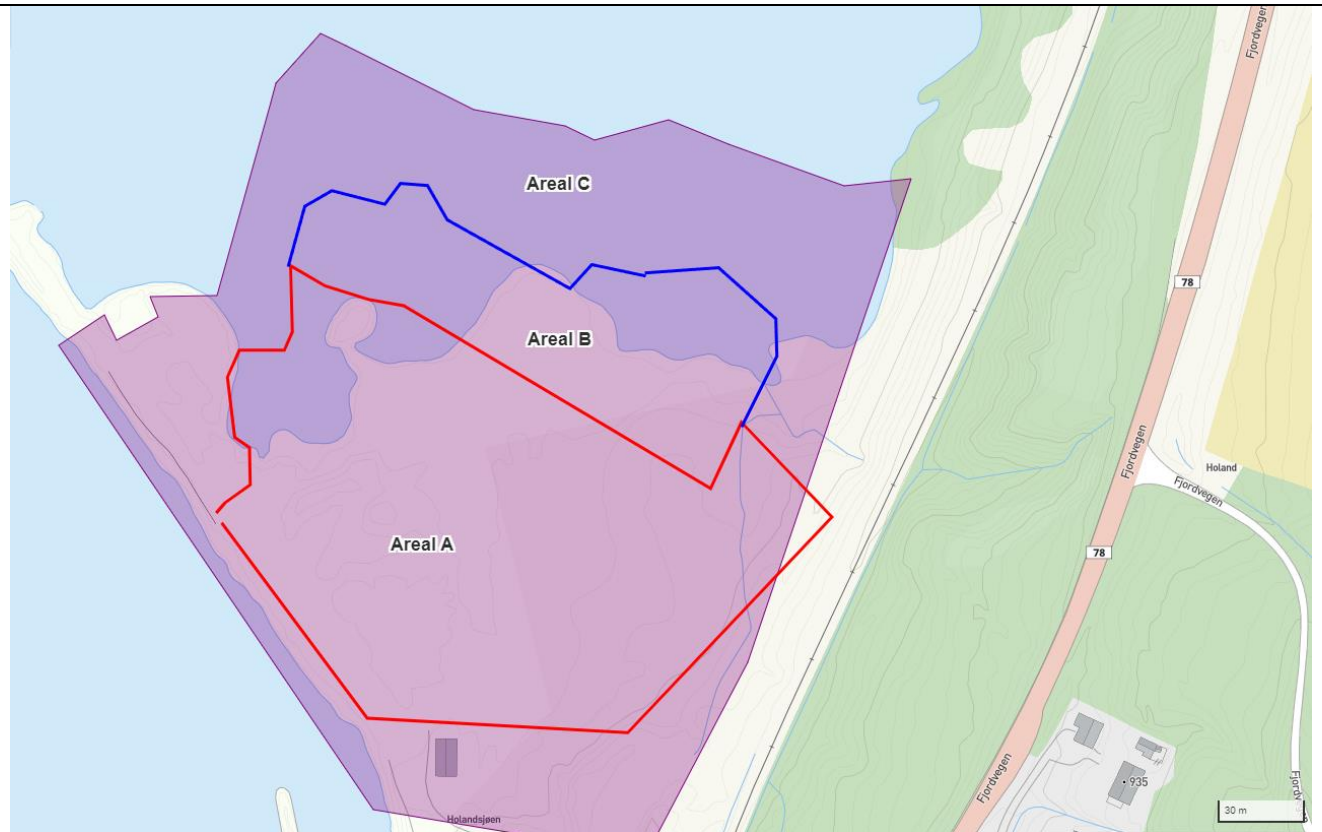

Vedlegg 1

Figurer Drevjaleira

Figur 1: Viser oversiktsbilde av Drevjaleira (Utklipp fra energynews.biz).

Figur 2 - Plassering

Figur 2: Viser plassering av arealet i Drevjadalen (Utklipp fra Norkart AS november.2021).

Figur 3 – Gult og lilla areal

Figur 3: Viser arealet B og C som skal fylles opp til samme høyde som areal A (Utklipp fra Norkart AS november.2021).