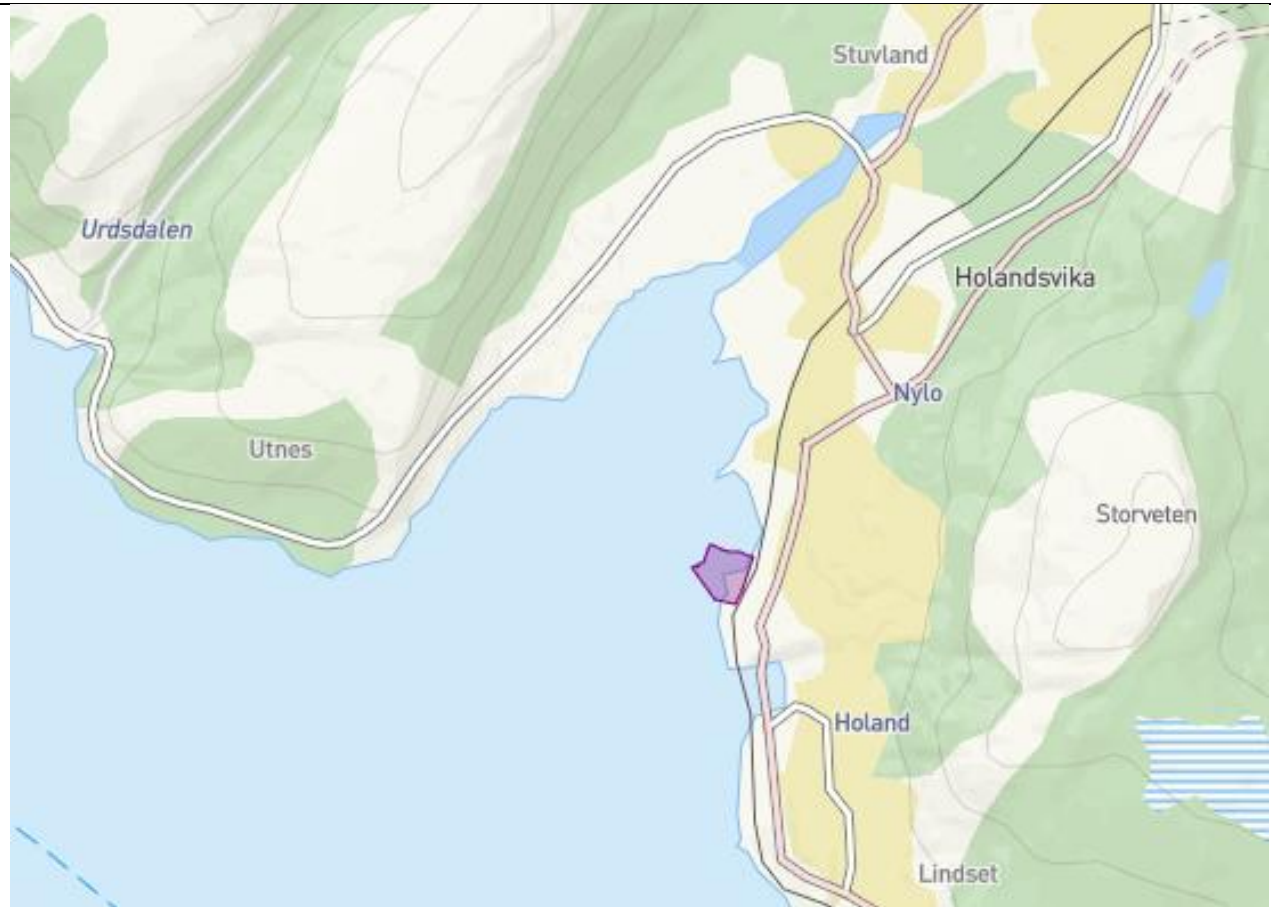

Vedlegg 1

Figurer Drevjaleira

Figur 1: Viser oversiktsbilde av Drevjaleira (Utklipp fra energynews.biz).

Figur 2 - Plassering

Figur 2: Viser plassering av arealet i Drevjadalen (Utklipp fra Norkart AS november.2021).

Figur 3 – Gult og lilla areal

Figur 3: Viser arealet B og C som skal fylles opp til samme høyde som areal A (Utklipp fra Norkart AS november.2021).