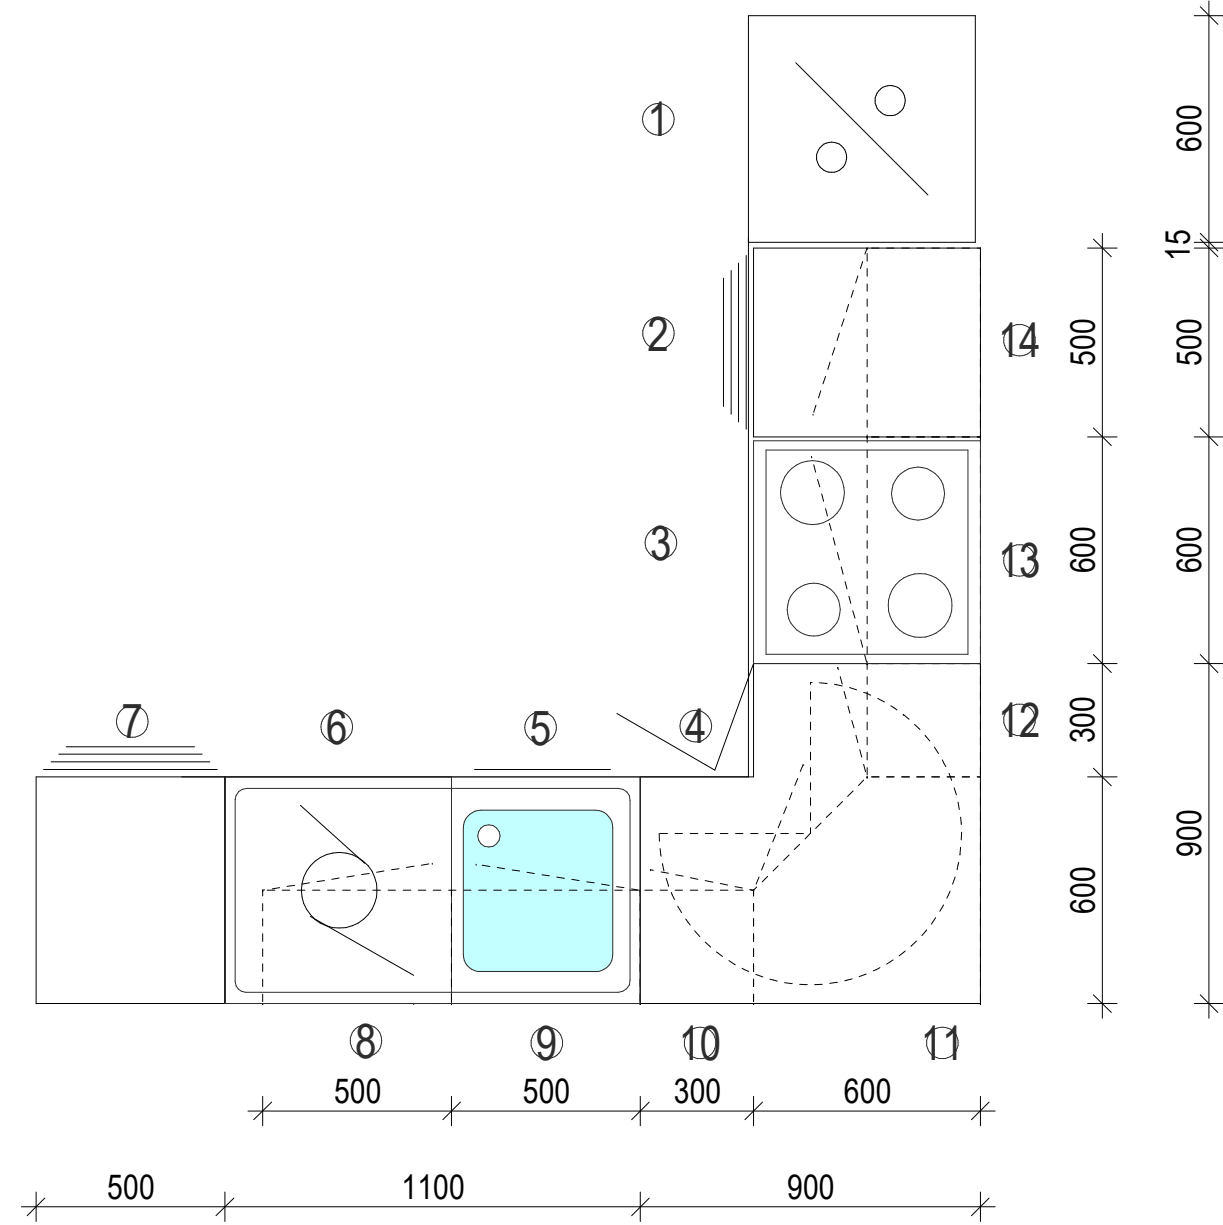

- ① 600 Kombiskap Kjøle / frys
- ② 500 Benk med 4 skuffer
- ③ 600 Innbygg komfyr/platetopp - komfyrvakt
- ④ 900 Hjørneseksjon med karusell
- ⑤ 500 oppvaskkum m/avfallsskuff
- ⑥ 500 oppvaskmaskin
- ⑦ 500 Benk med 4 skuffer
- ⑧ 500 overskap vitrine
- ⑨ 500 overskap vitrine
- ⑩ 300 overskap
- ⑪ 600 overskap hjørne
- ⑫ 300 overskap
- ⑬ 600 overskap m/ kjøkkenvifte
- ⑭ 500 overskap