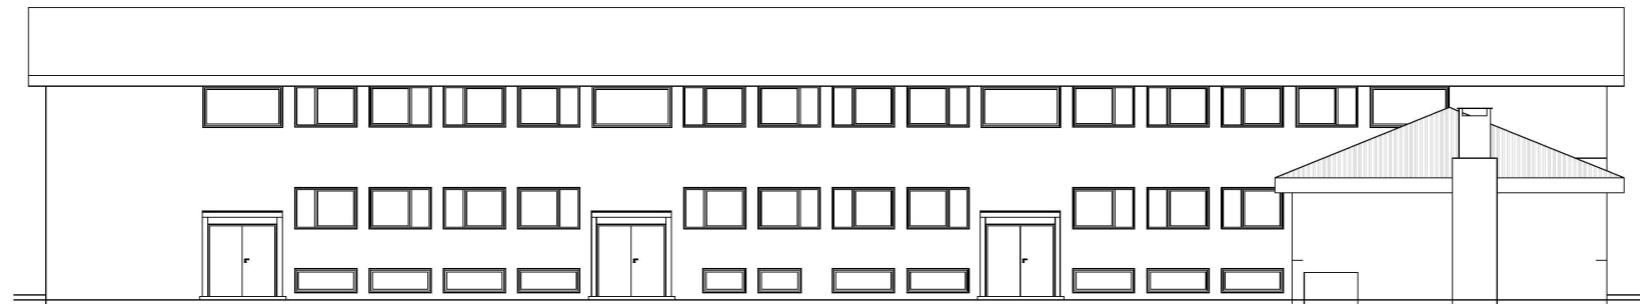

Sør
1 : 200

Vest
1 : 200

NB! Ved ombygging eller endringer må alle kritiske mål kontrolleres på stedet.

 FORSVARSBYGG <small>Prosjekterende</small>	Fase	Rev.nr	Beskrivelse	Dato	Sign.	Kontroll	
	Heggelia Rusta Kaserne Jørstadmoen Fasader sør og vest			Målestokk 1 : 200	Prosjektnummer Prosjekt nr.	Godkjent Approver	Kontroll Checker
Tegningsnummer		UGRADERT 1924030121		A 200 60 02		H	
Gradering	Inventarkode	Etasje	Fag System	Tegn.type	Løpenr.	Fase	Rev.nr.