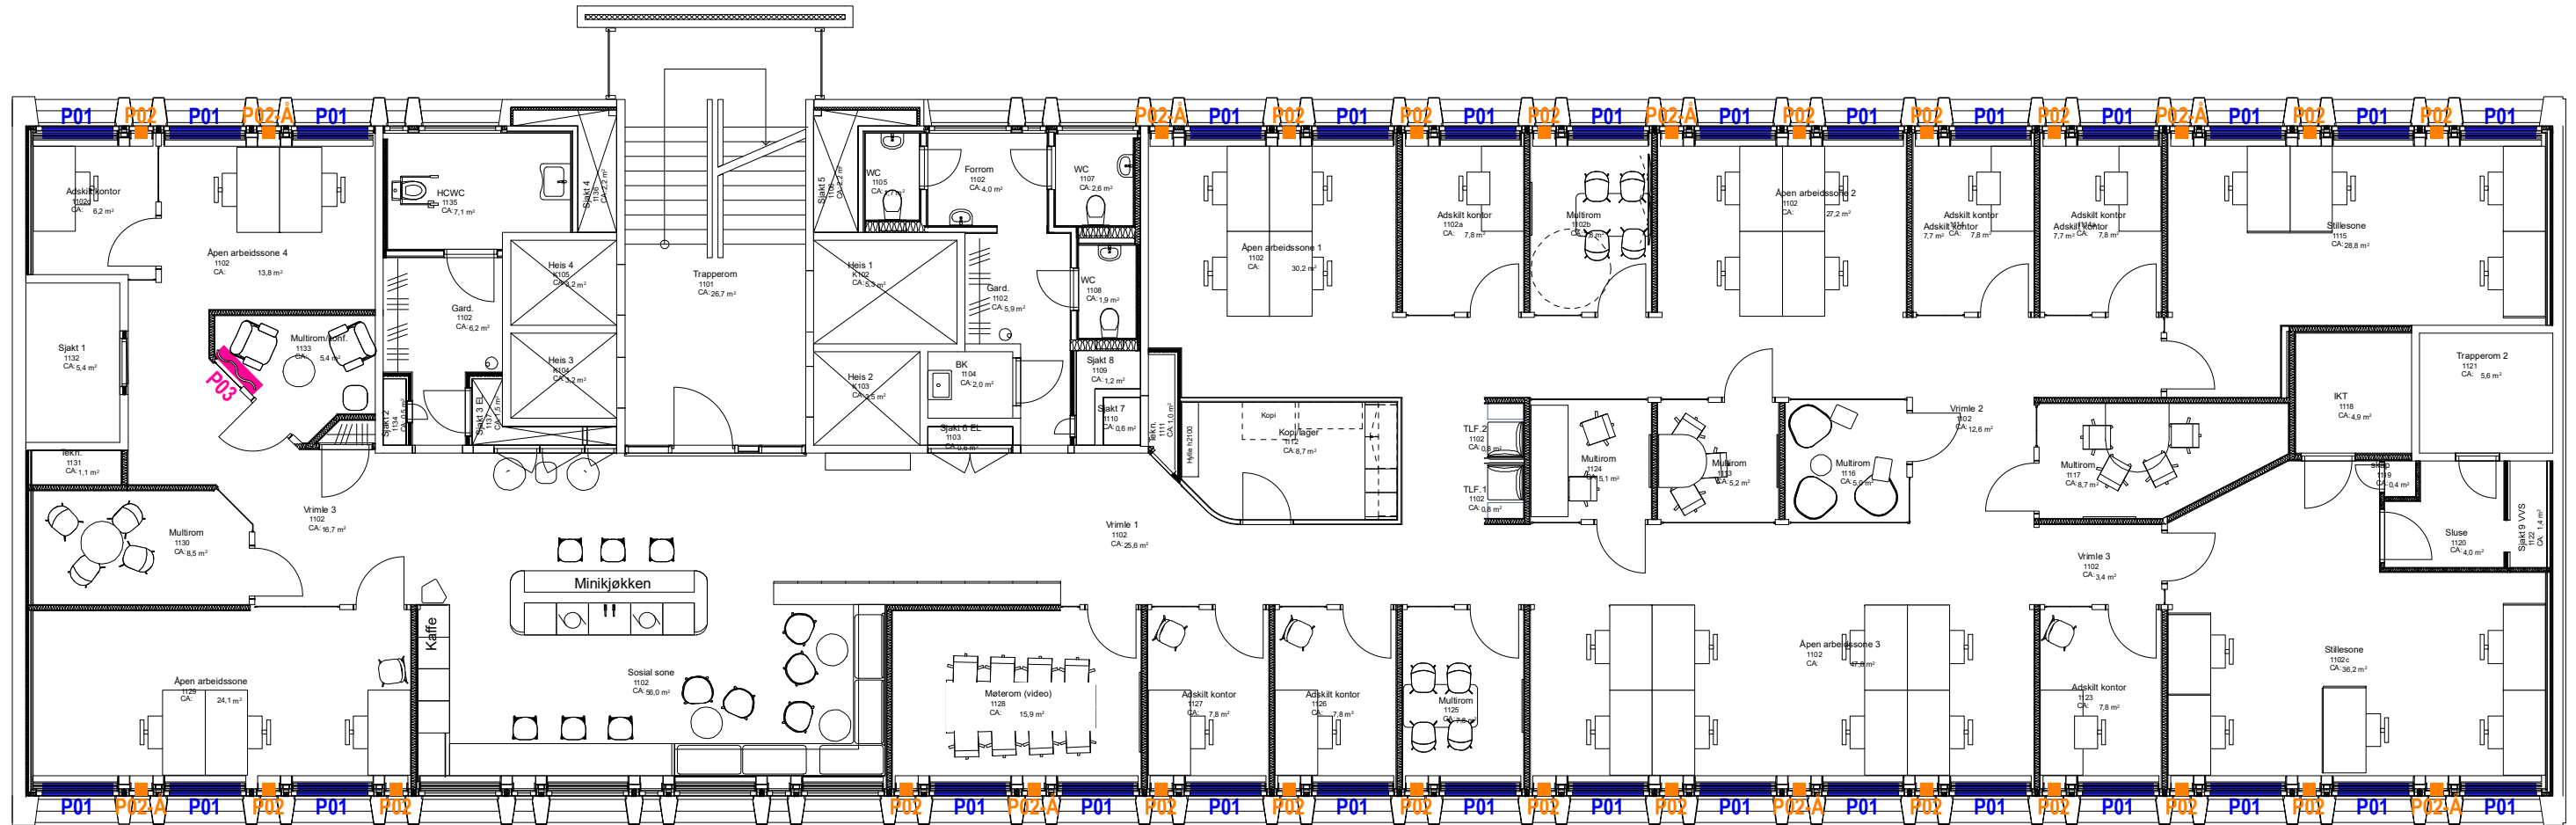

Plissegardiner fasadevindu

- **P01** Til fastvindu - 30 stk
  B:ca 135cm H: ca155 cm (Yttermål vindu B:153cm H175cm)

- **P02** Til fastvindu - 21 stk
  B:ca 24cm H: ca155 cm (Yttermål vindu B:44cm H175cm)

- **P02-A** Til åpningsvindu - 8 stk
  B:ca 24cm H: ca155 cm (Yttermål vindu B:44cm H175cm)

- **Gardin innvendig glassfelt**
- **P03** For skjerming inn mot multirom - 1 stk
  B: 100cm H: 250cm