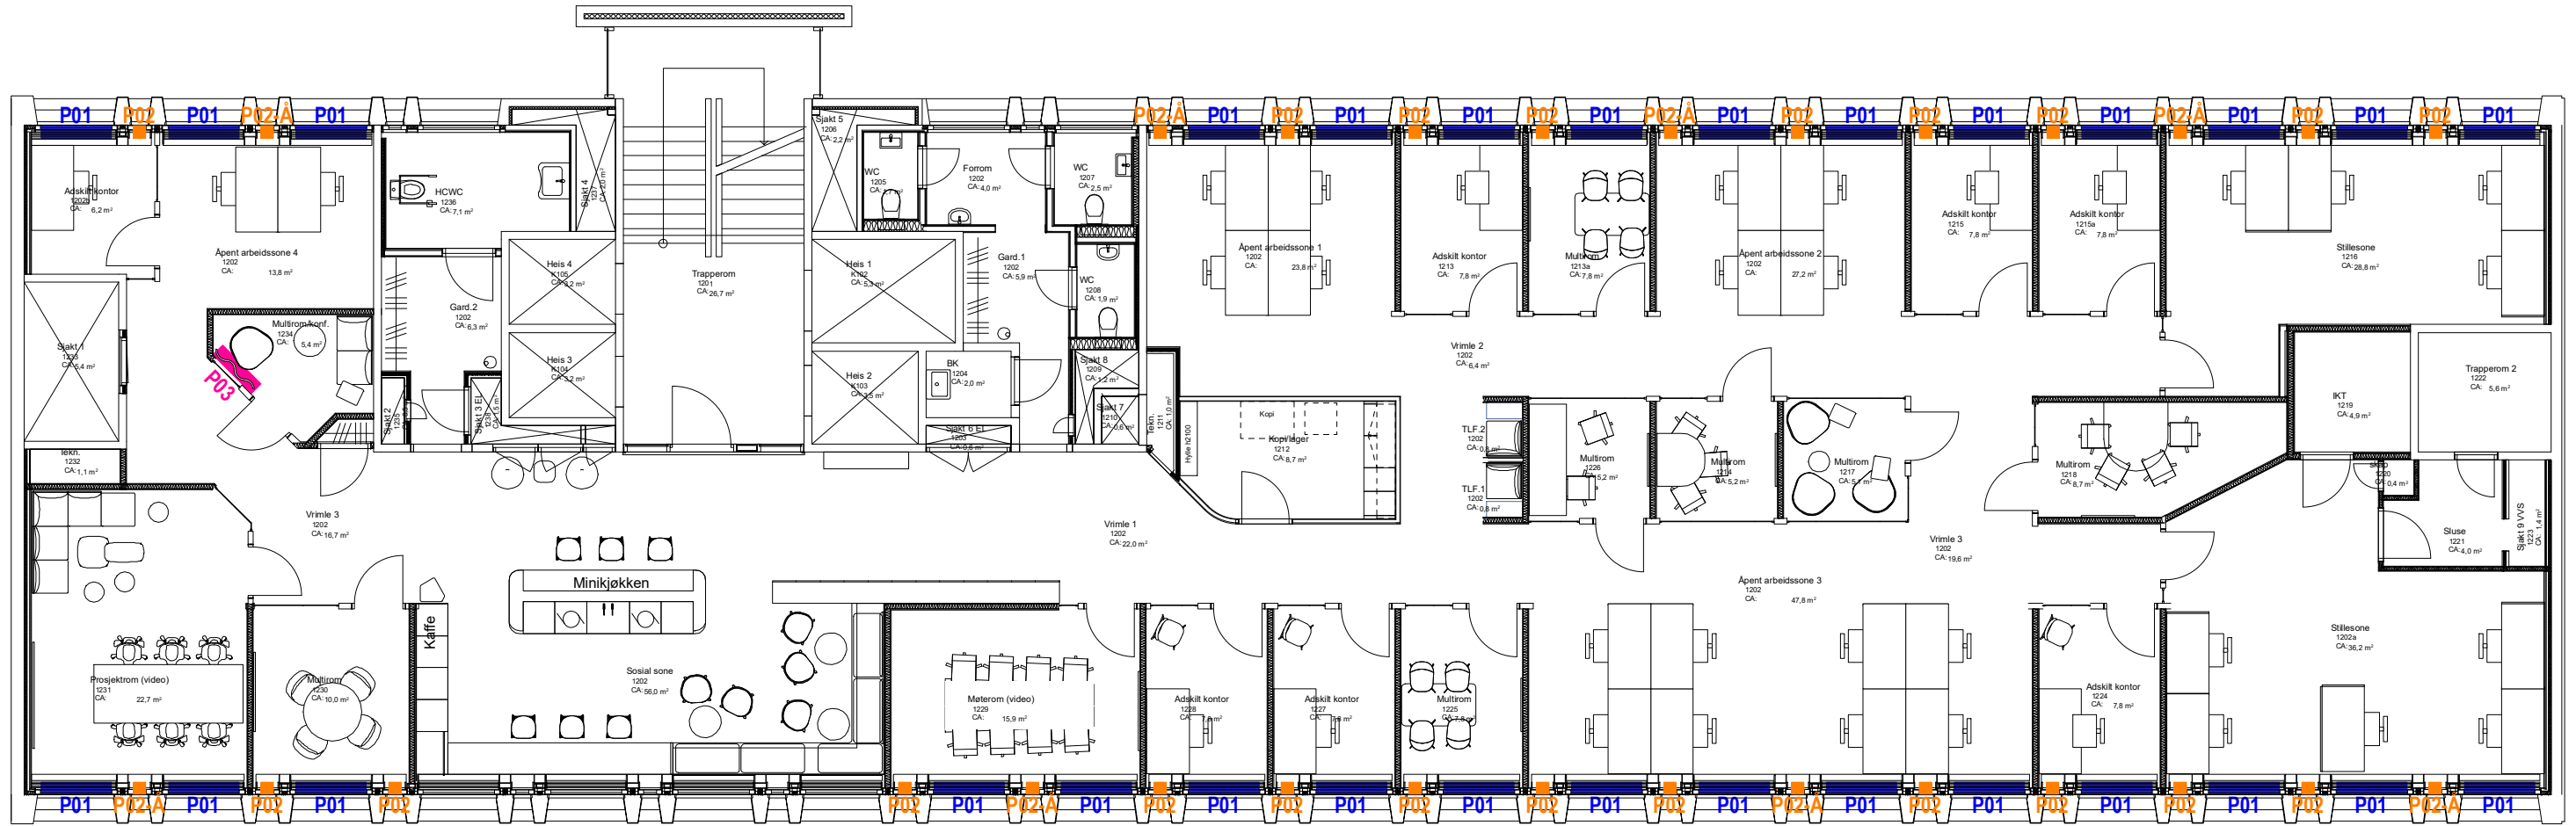

Gardin innvendig glassfelt

- P03** For skjerming inn mot multirom - 1 stk
B: 100cm H: 250cm

Plissegardiner fasadevindu

- P01** Til fastvindu - 30 stk
B:ca 135cm H: ca155 cm (Yttermål vindu B:153cm H175cm)

- P02** Til fastvindu - 21 stk
B:ca 24cm H: ca155 cm (Yttermål vindu B:44cm H175cm)

- P02-A** Til åpningsvindu - 8 stk
B:ca 24cm H: ca155 cm (Yttermål vindu B:44cm H175cm)

- Gardin innvendig glassfelt**
- P03** For skjerming inn mot multirom - 1 stk
B: 100cm H: 250cm