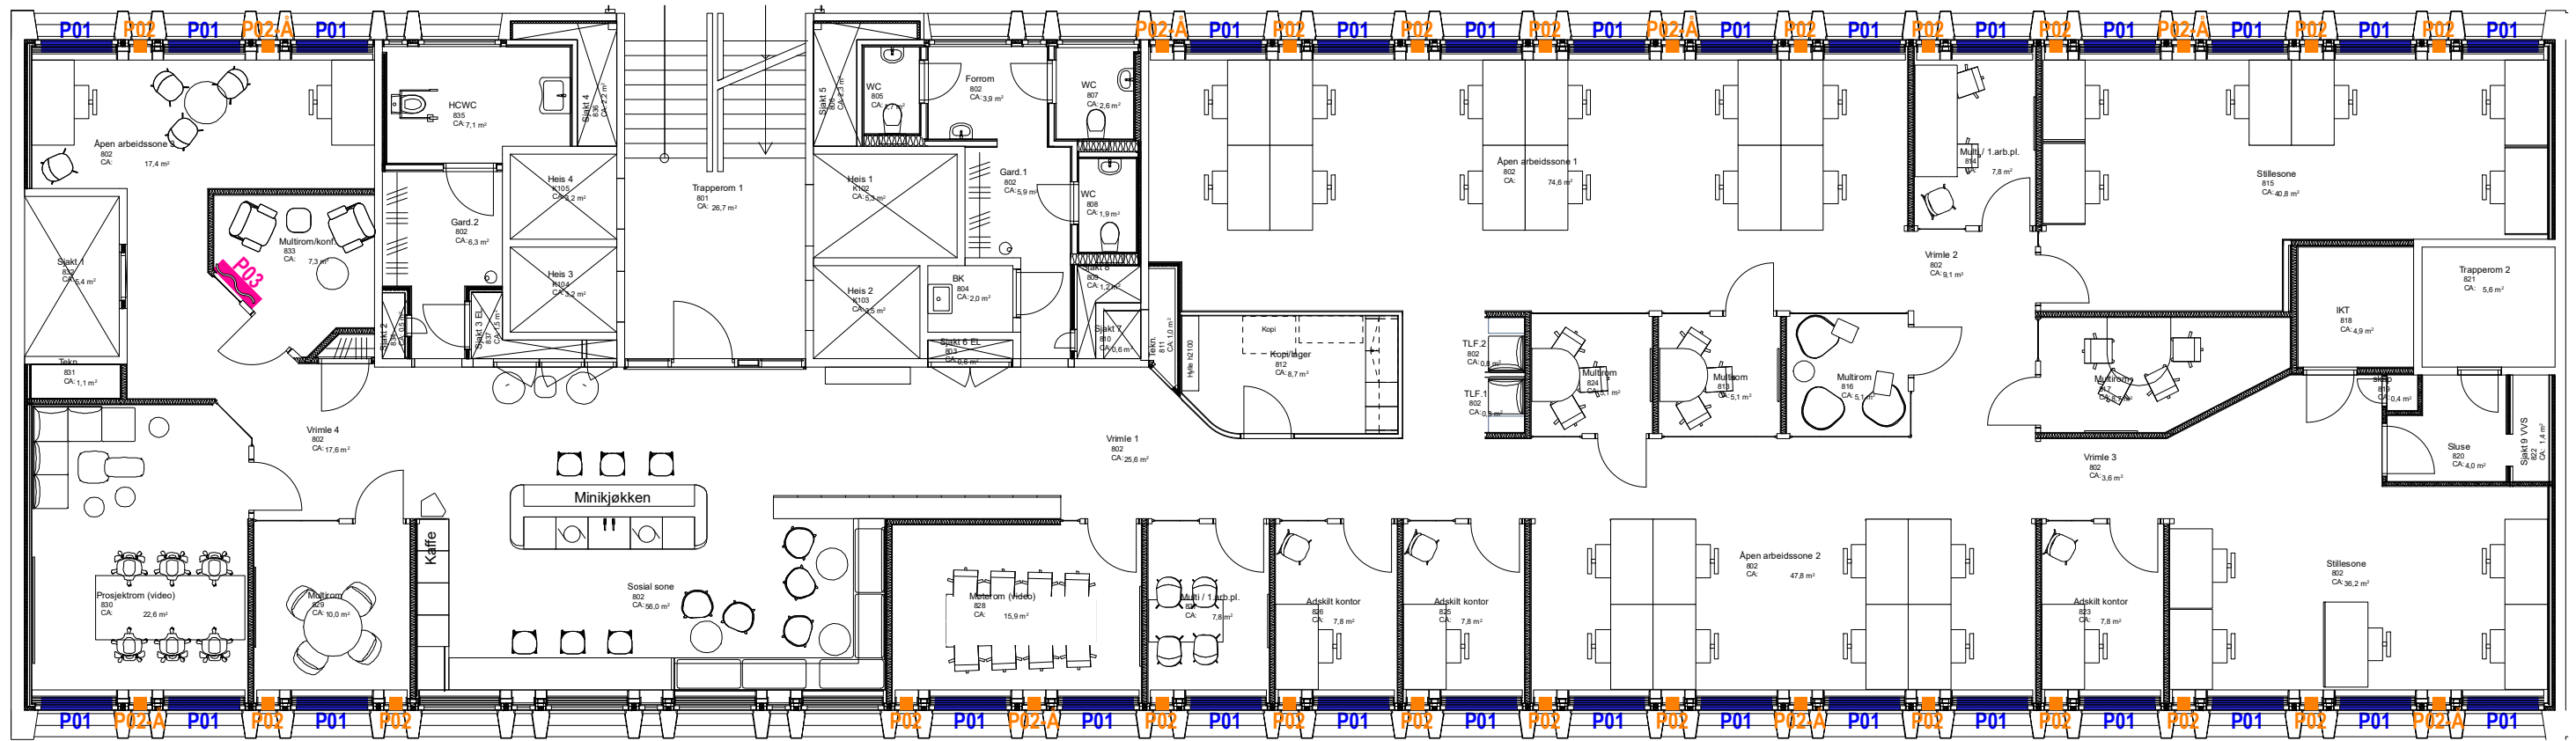

Gardin innvendig glassfelt

- P03** For skjerming inn mot multirom - 1 stk
B: 100cm H: 250cm

Plissegardiner fasadevindu

- P01** Til fastvindu - 30 stk
B:ca 135cm H: ca155 cm (Yttermål vindu B:153cm H175cm)

- P02** Til fastvindu - 21 stk
B:ca 24cm H: ca155 cm (Yttermål vindu B:44cm H175cm)

- P02-A** Til åpningsvindu - 8 stk
B:ca 24cm H: ca155 cm (Yttermål vindu B:44cm H175cm)

Gardin innvendig glassfelt

- P03** For skjerming inn mot multirom - 1 stk
B: 100cm H: 250cm