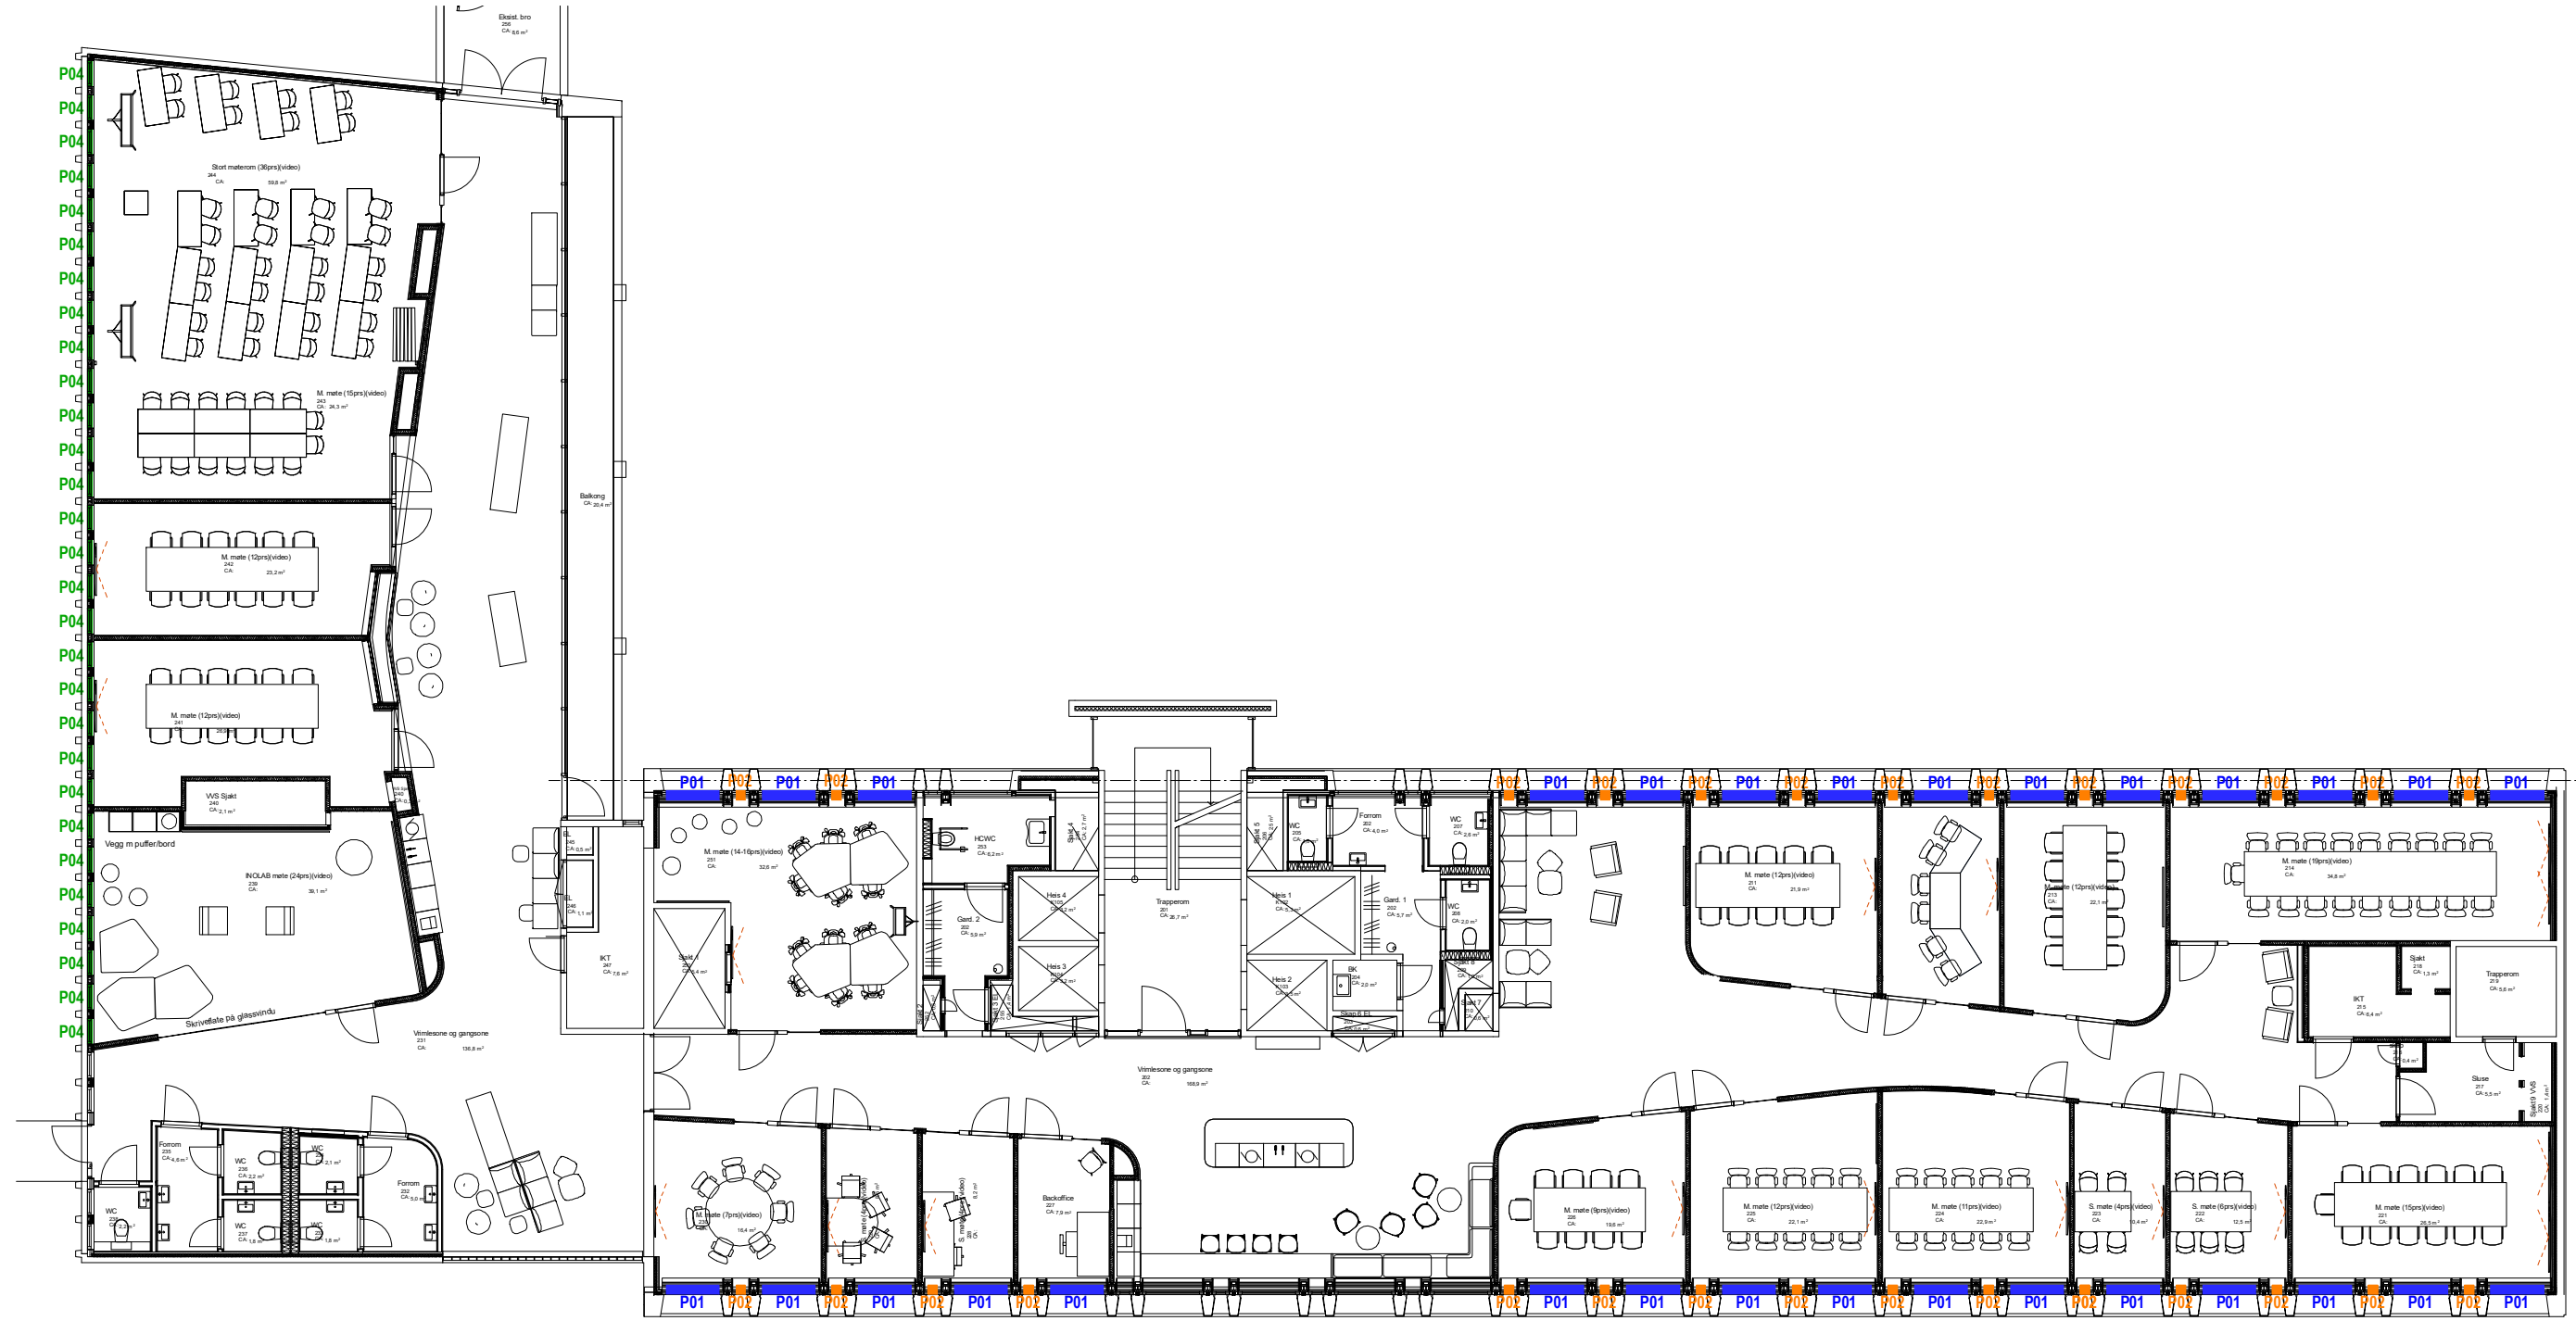

Plissegardiner festet i vindusrammer fasadevindu

- P04** Til vindusfelt - 8 stk
B:ca 43cm H: ca93 cm (Yttermål vindu B:63cm H:94,5cm)
- P08** Til vindusfelt - 1 stk
B:ca 160cm H: ca 83 cm (Yttermål vindu B:180,5cm H:103cm)
- P09** Til vindusfelt - 2 stk
B:ca 43cm H: ca 83cm (Yttermål vindu B:63cm H:103cm)
- P10** Til vindusfelt - 1 stk
B:ca 153cm H: ca 83cm (Yttermål vindu B:173cm H:103cm)
- P11** Til vindusfelt - 1 stk
B:ca 210cm H: ca 83cm (Yttermål vindu B:230,5cm H:103cm)