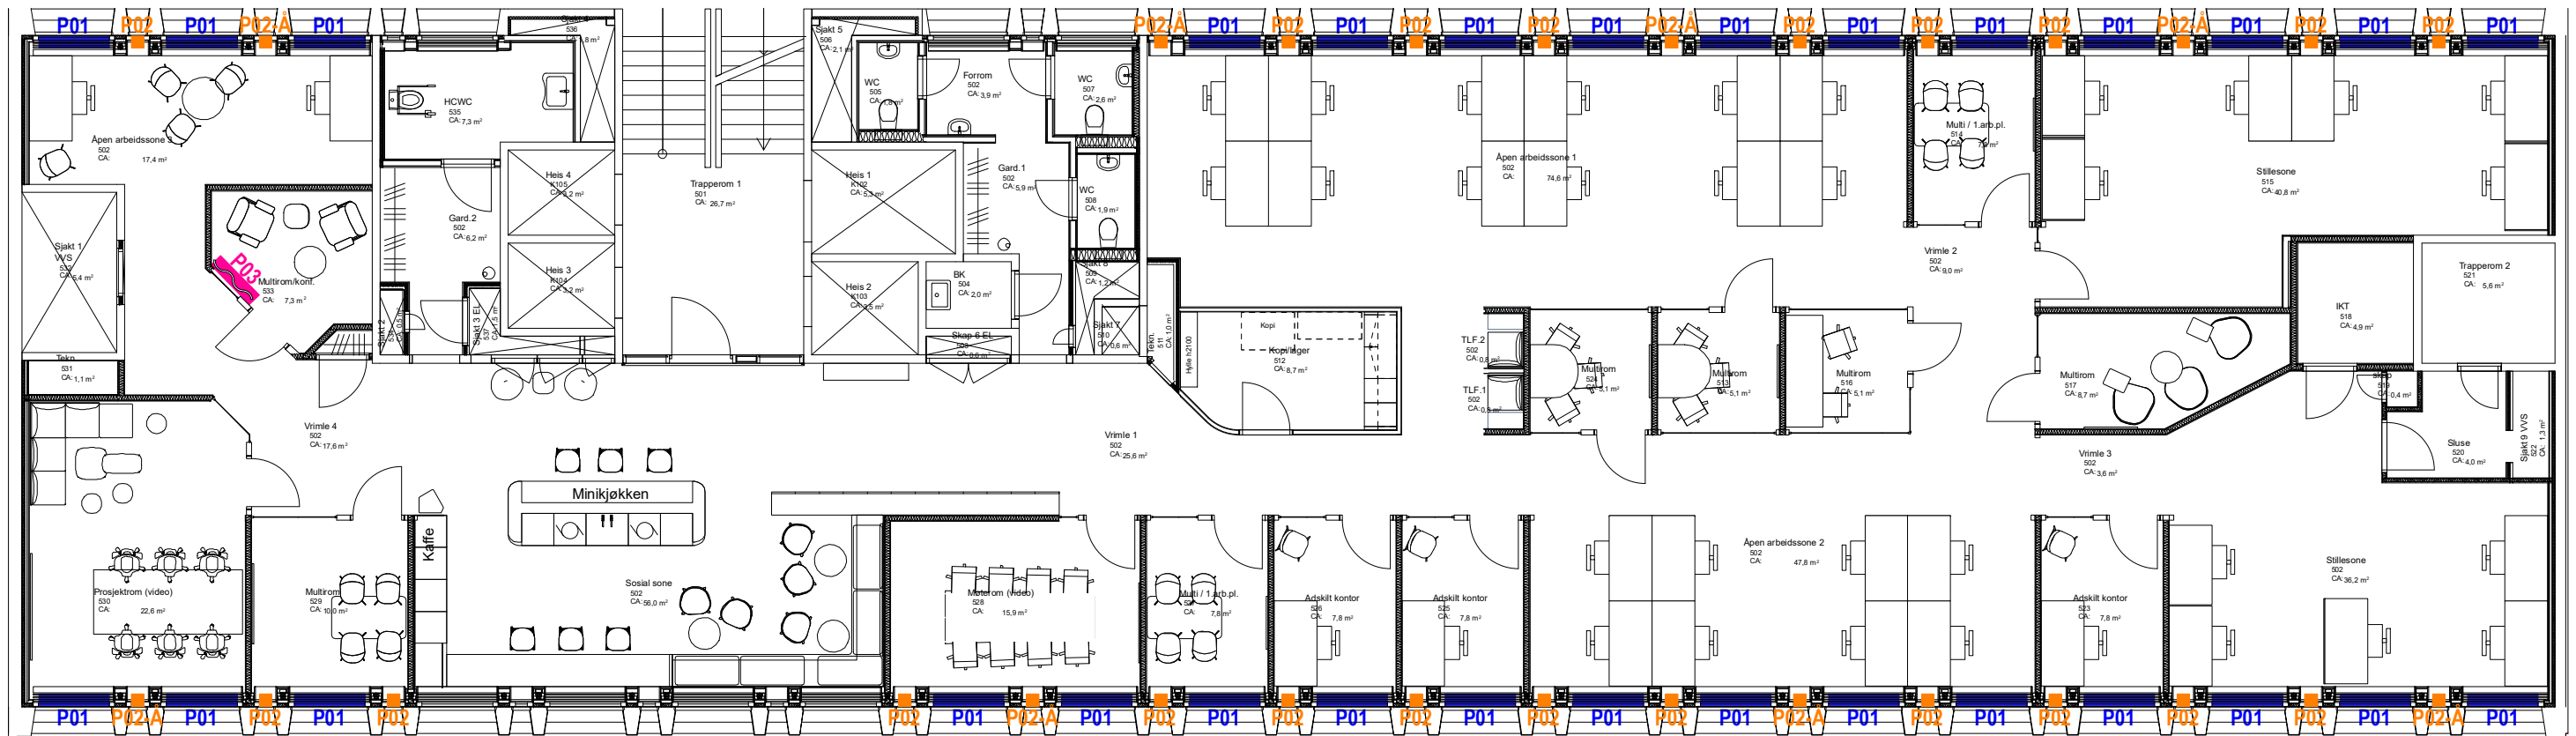

Gardin innvendig glassfelt

- P03** For skjerming inn mot multirom - 1 stk
B: 100cm H: 250cm

Plissegardiner fasadevindu

- P01** Til fastvindu - 30 stk
B:ca 135cm H: ca155 cm (Yttermål vindu B:153cm H175cm)
- P02** Til fastvindu - 21 stk
B:ca 24cm H: ca155 cm (Yttermål vindu B:44cm H175cm)
- P02-A** Til åpningsvindu - 8 stk
B:ca 24cm H: ca155 cm (Yttermål vindu B:44cm H175cm)

Gardin innvendig glassfelt

- P03** For skjerming inn mot multirom - 1 stk
B: 100cm H: 250cm

Plissegardiner fasadevindu

- P01** Til fastvindu - **30 stk**
B:ca 135cm H: ca155 cm (Yttermål vindu B:153cm H175cm)
- P02** Til fastvindu - **21 stk**
B:ca 24cm H: ca155 cm (Yttermål vindu B:44cm H175cm)
- P02-A** Til åpningsvindu - **8 stk**
B:ca 24cm H: ca155 cm (Yttermål vindu B:44cm H175cm)