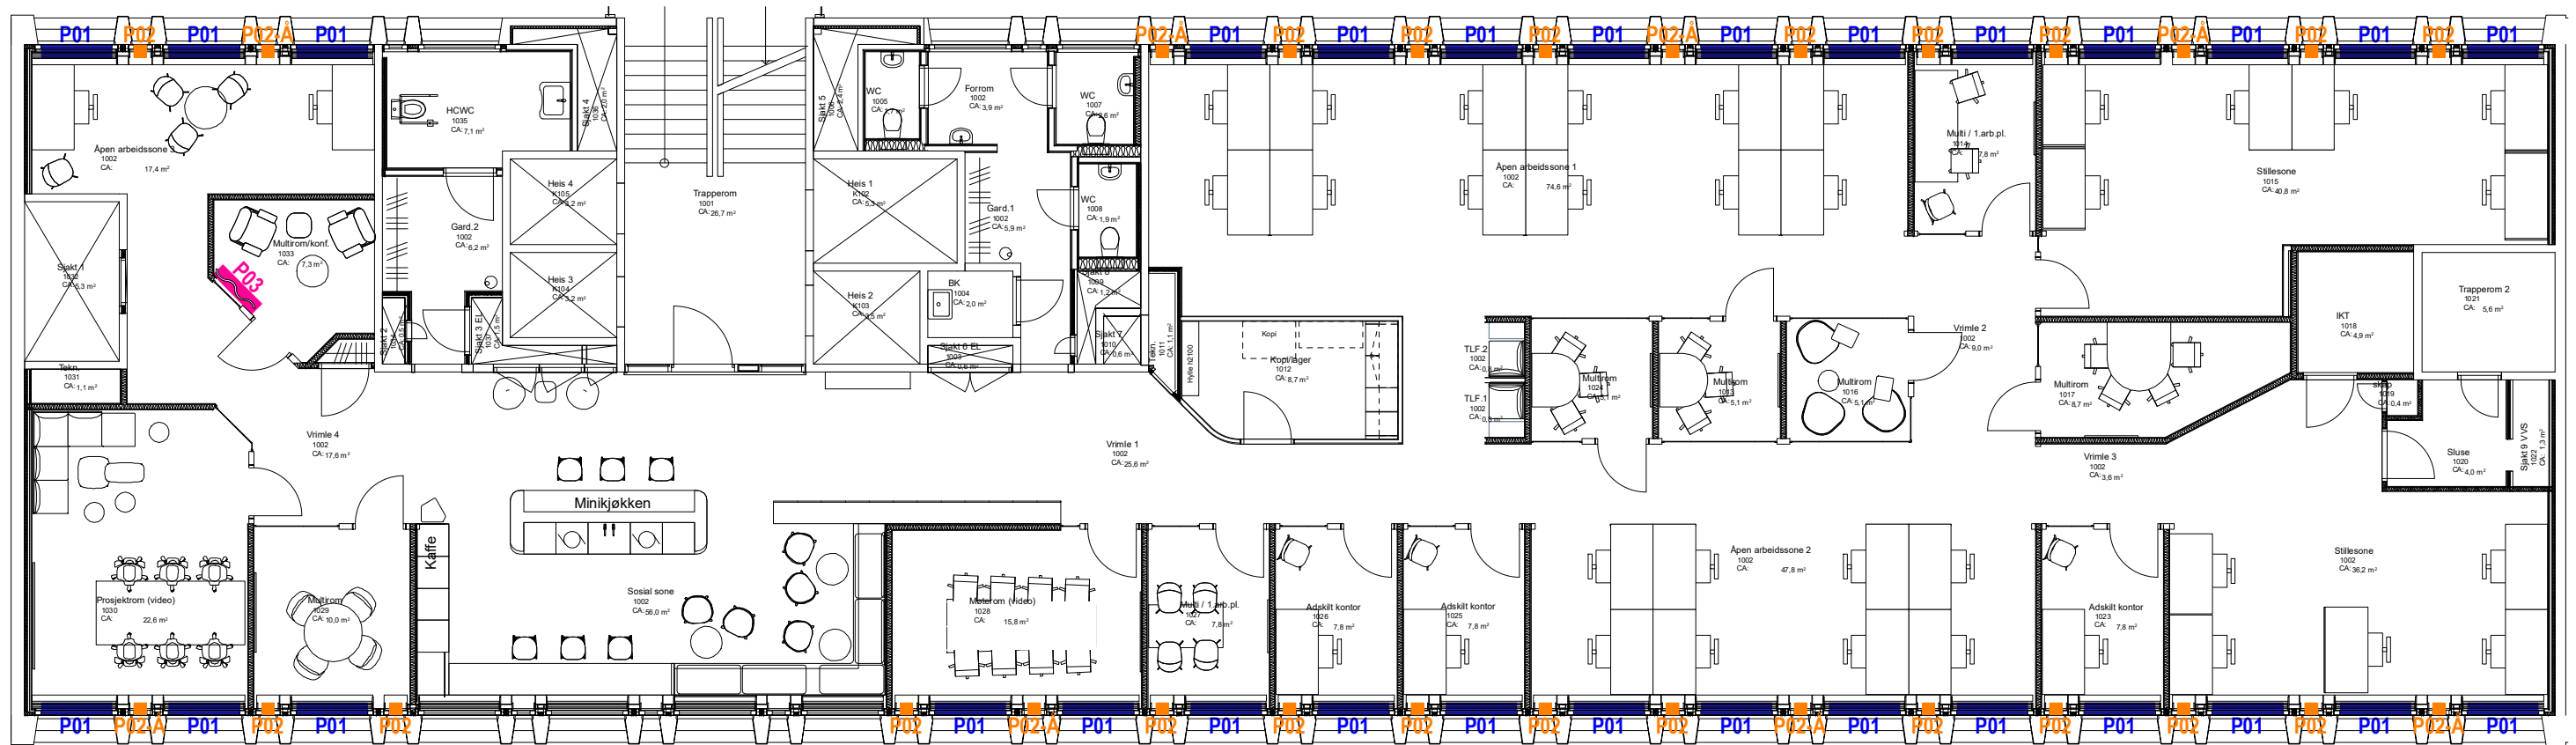

Plissegardiner fasadevindu

- **P01** Til fastvindu - 30 stk
  B:ca 135cm H: ca155 cm (Yttermål vindu B:153cm H175cm)
- **P02** Til fastvindu - 21 stk
  B:ca 24cm H: ca155 cm (Yttermål vindu B:44cm H175cm)
- **P02-A** Til åpningsvindu - 8 stk
  B:ca 24cm H: ca155 cm (Yttermål vindu B:44cm H175cm)

Gardin innvendig glassfelt

- **P03** For skjerming inn mot multirom - 1 stk
  B: 100cm H: 250cm