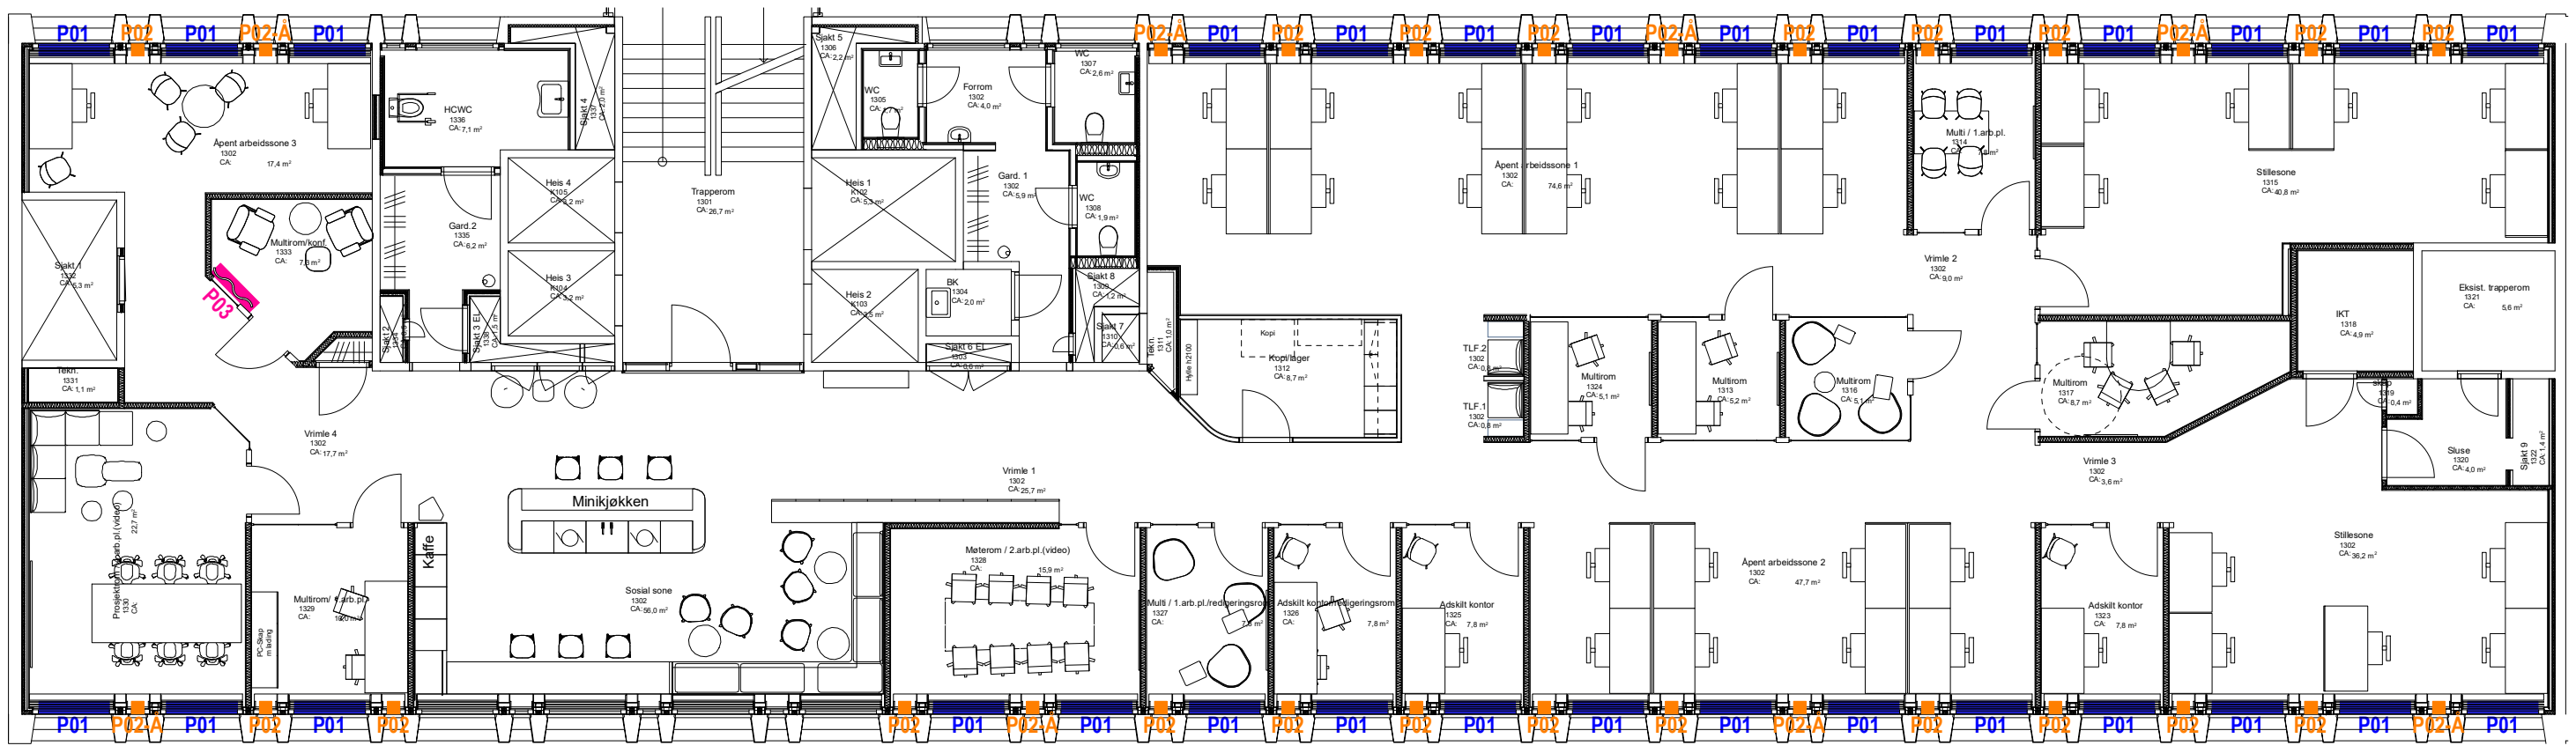

Plissegardiner fasadevindu

P01 Til fastvindu - 30 stk
B: ca 135cm H: ca 155 cm (Yttermål vindu B: 153cm H175cm)

P02 Til fastvindu - 21 stk
B: ca 24cm H: ca 155 cm (Yttermål vindu B: 44cm H175cm)

P02-A Til åpningsvindu - 8 stk
B: ca 24cm H: ca 155 cm (Yttermål vindu B: 44cm H175cm)

Gardin innvendig glassfelt

P03 For skjerming inn mot multitrom - 1 stk
B: 100cm H: 250cm