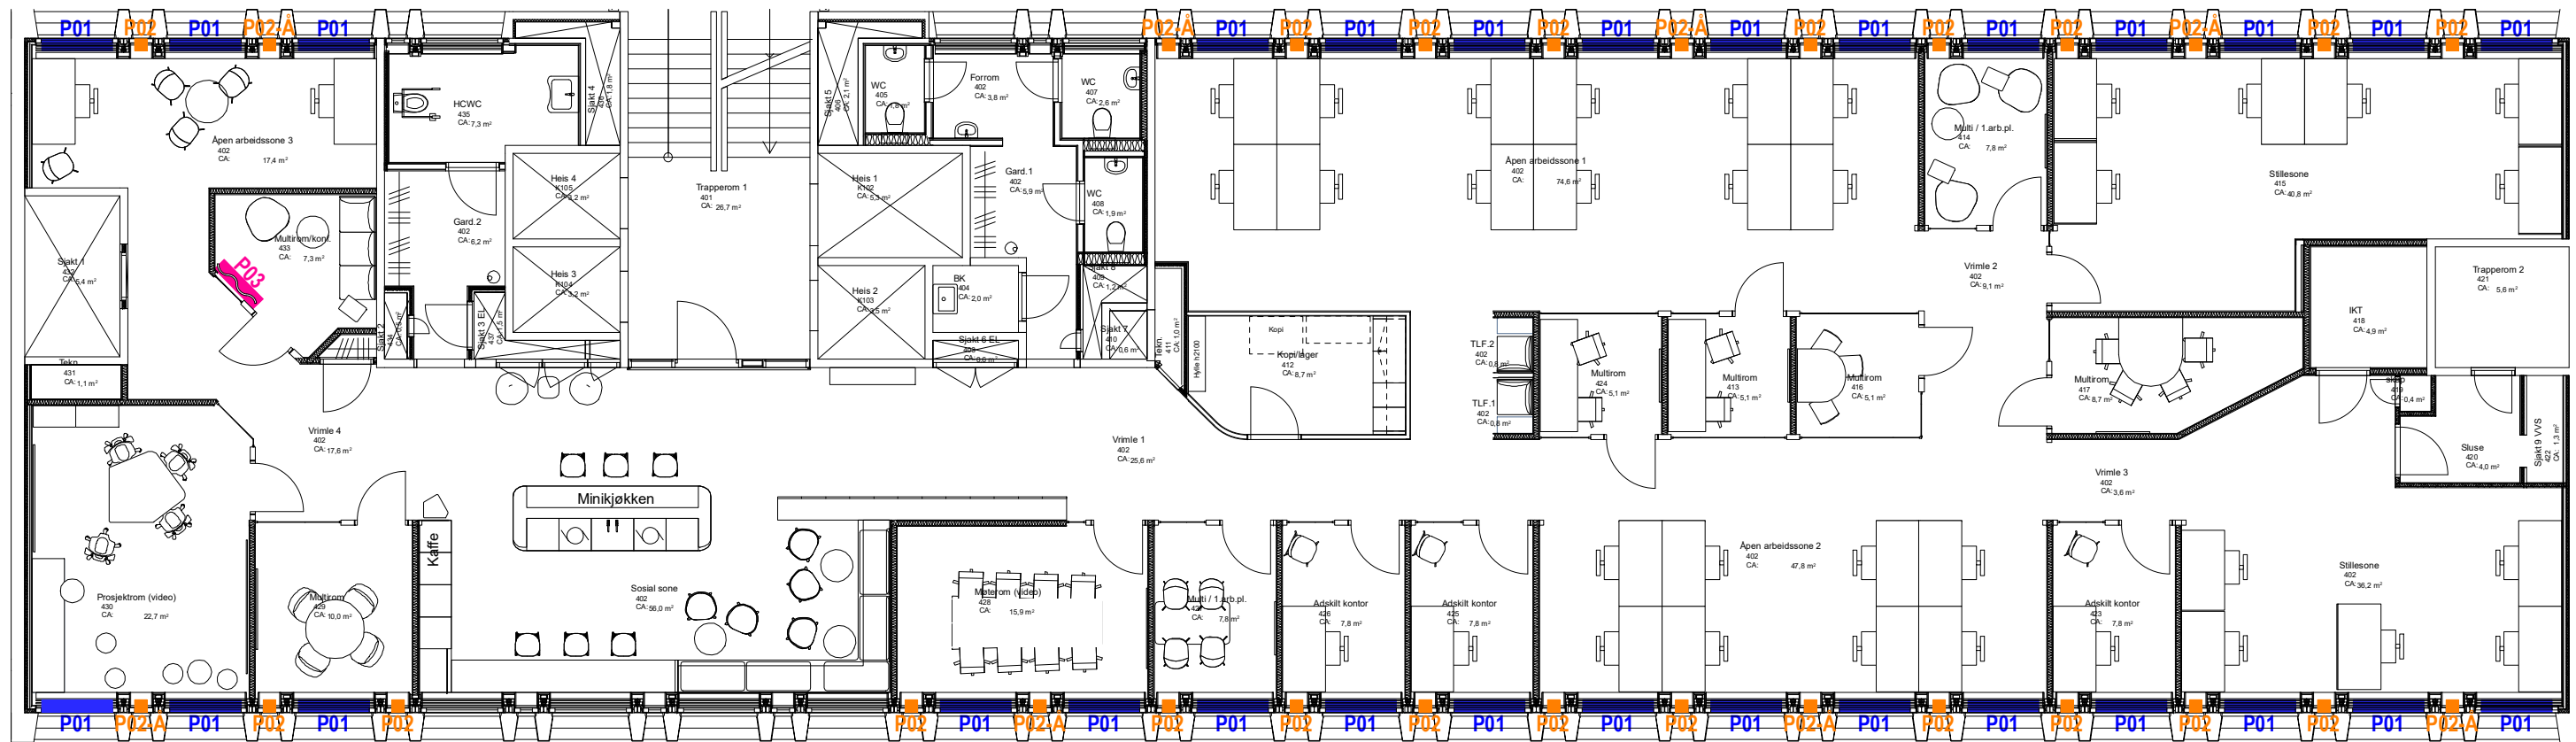

Plissegardiner fasadevindu

- **P01** Til fastvindu - 30 stk
  B:ca 135cm H: ca155 cm (Yttermål vindu B:153cm H175cm)
- **P02** Til fastvindu - 21 stk
  B:ca 24cm H: ca155 cm (Yttermål vindu B:44cm H175cm)
- **P02-A** Til åpningsvindu - 8 stk
  B:ca 24cm H: ca155 cm (Yttermål vindu B:44cm H175cm)

Gardin innvendig glassfelt

- **P03** For skjerming inn mot multirom - 1 stk
  B: 100cm H: 250cm