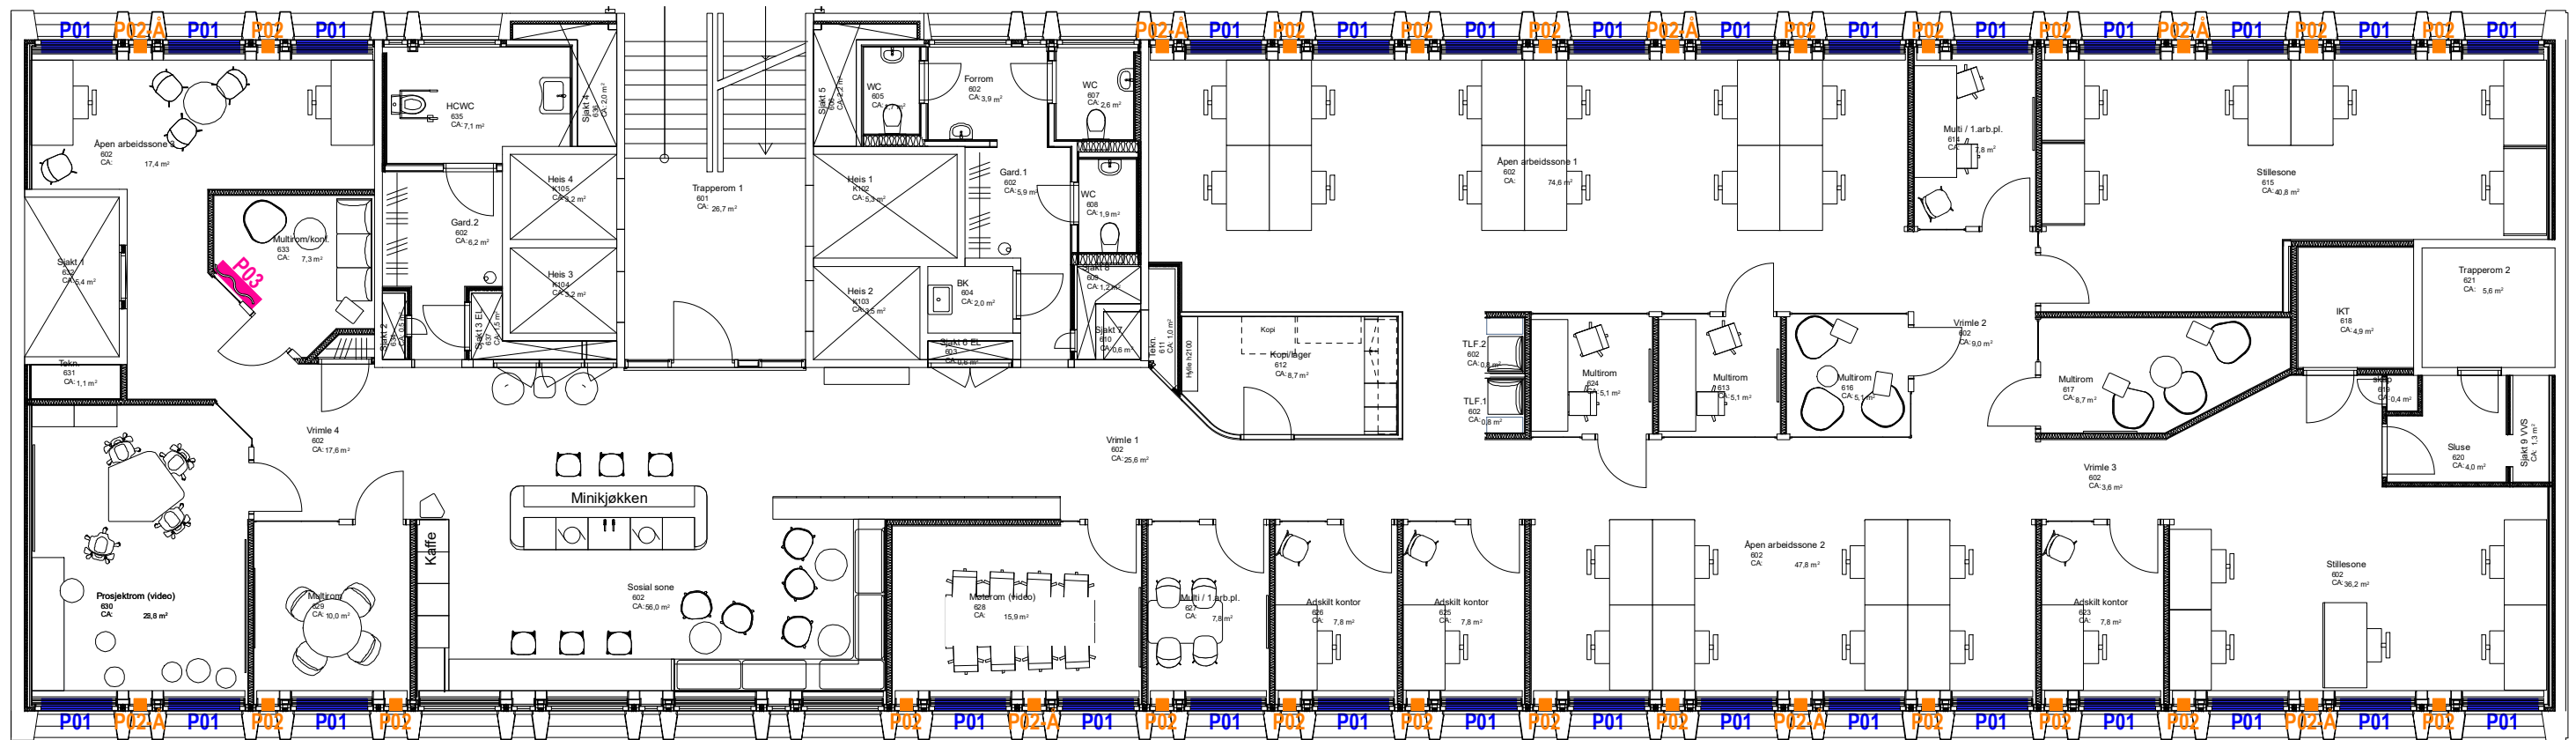

Plissegardiner fasadevindu

- **P01** Til fastvindu - 30 stk
  B:ca 135cm H: ca155 cm (Yttermål vindu B:153cm H175cm)
- **P02** Til fastvindu - 21 stk
  B:ca 24cm H: ca155 cm (Yttermål vindu B:44cm H175cm)
- **P02-A** Til åpningsvindu - 8 stk
  B:ca 24cm H: ca155 cm (Yttermål vindu B:44cm H175cm)

Gardin innvendig glassfelt

- **P03** For skjerming inn mot multirom - 1 stk
  B: 100cm H: 250cm