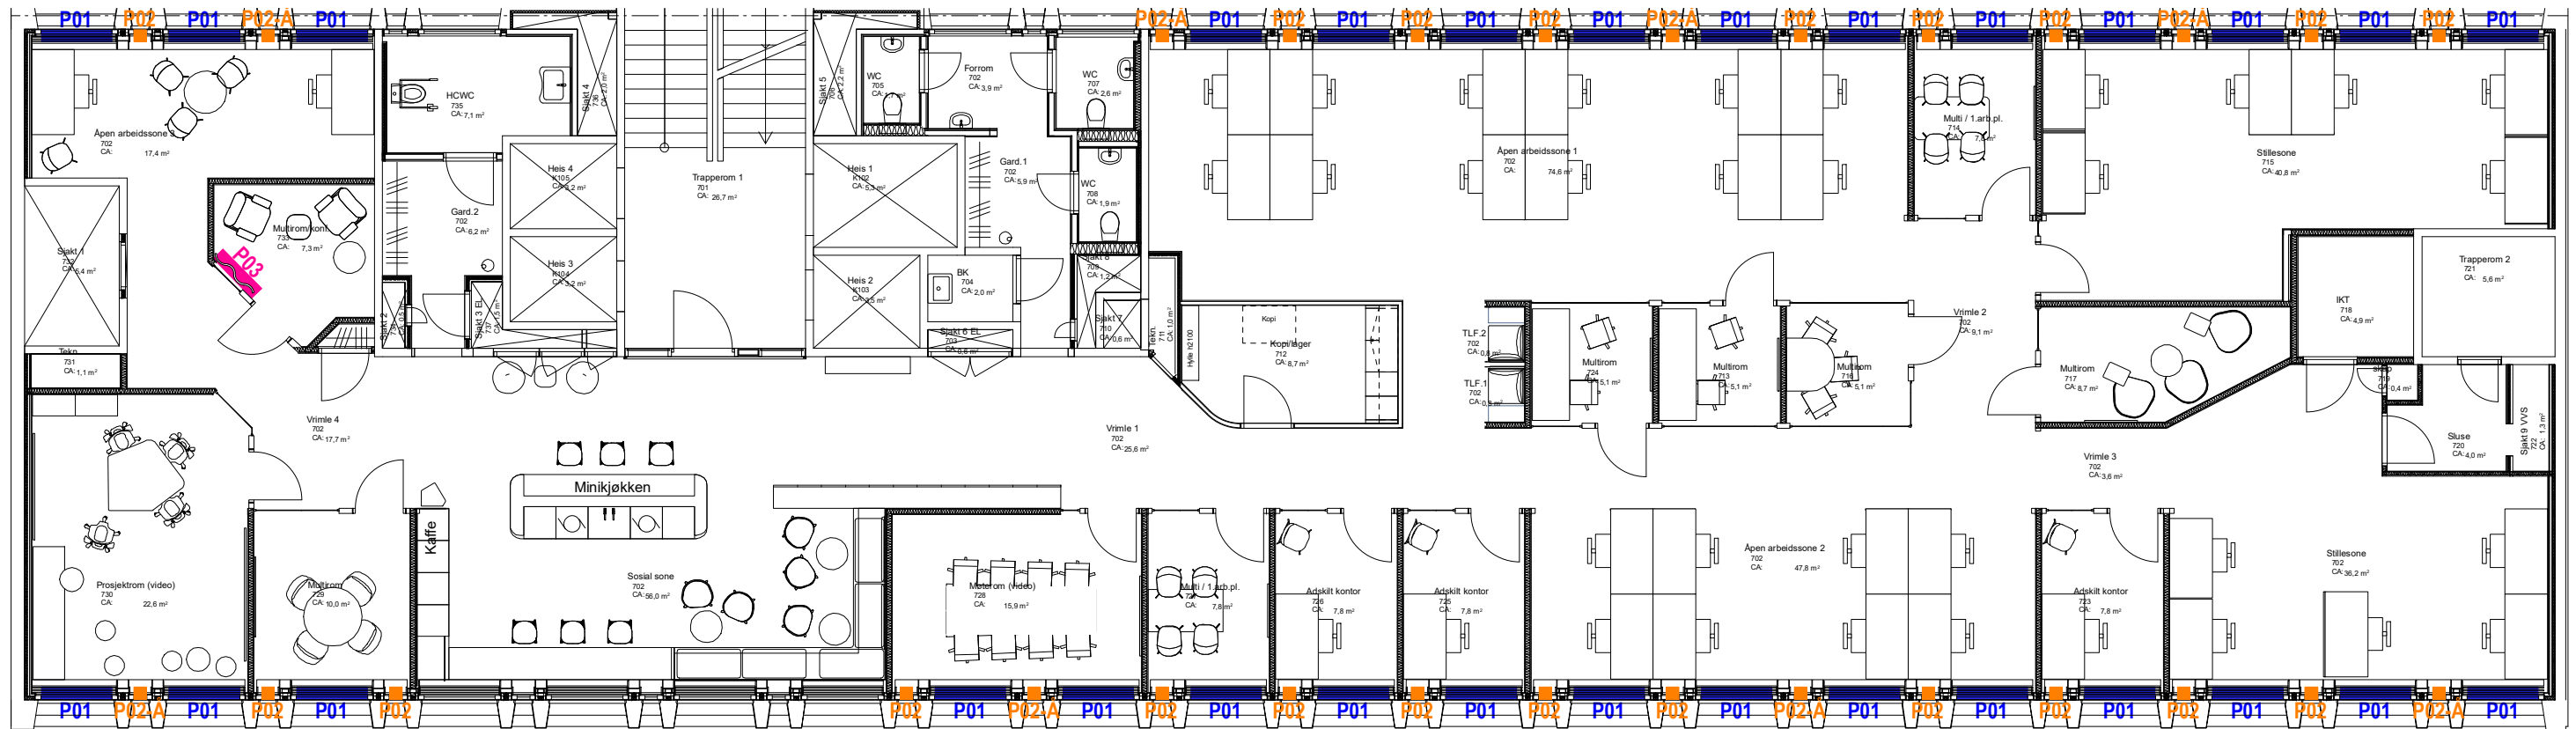

Plissegardiner fasadevindu

- **P01** Til fastvindu - 30 stk
  B:ca 135cm H: ca155 cm (Yttermål vindu B:153cm H175cm)

- **P02** Til fastvindu - 21 stk
  B:ca 24cm H: ca155 cm (Yttermål vindu B:44cm H175cm)

- **P02-A** Til åpningsvindu - 8 stk
  B:ca 24cm H: ca155 cm (Yttermål vindu B:44cm H175cm)

Gardin innvendig glassfelt

- **P03** For skjerming inn mot multirom - 1 stk
  B: 100cm H: 250cm