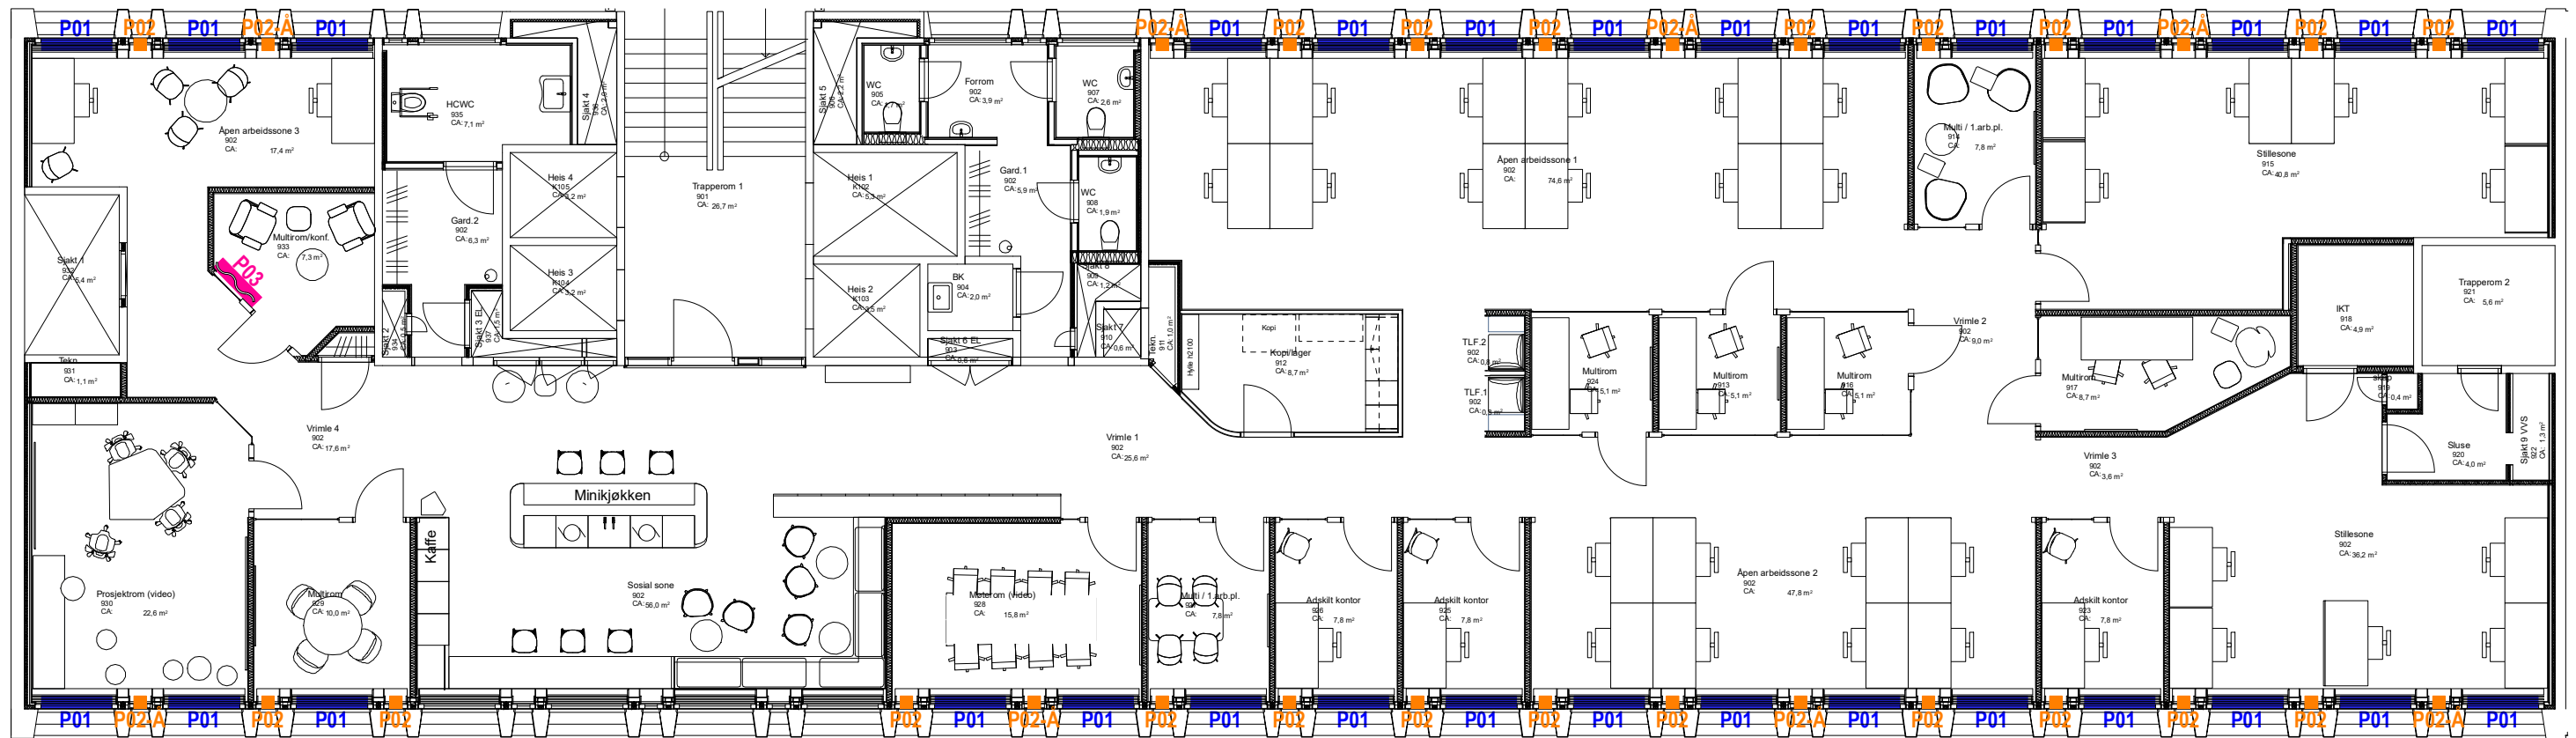

Plissegardiner fasadevindu

- **P01** Til fastvindu - 30 stk
  B:ca 135cm H: ca155 cm (Yttermål vindu B:153cm H175cm)
- **P02** Til fastvindu - 21 stk
  B:ca 24cm H: ca155 cm (Yttermål vindu B:44cm H175cm)
- **P02-A** Til åpningsvindu - 8 stk
  B:ca 24cm H: ca155 cm (Yttermål vindu B:44cm H175cm)

Gardin innvendig glassfelt

- **P03** For skjerming inn mot multirom - 1 stk
  B: 100cm H: 250cm