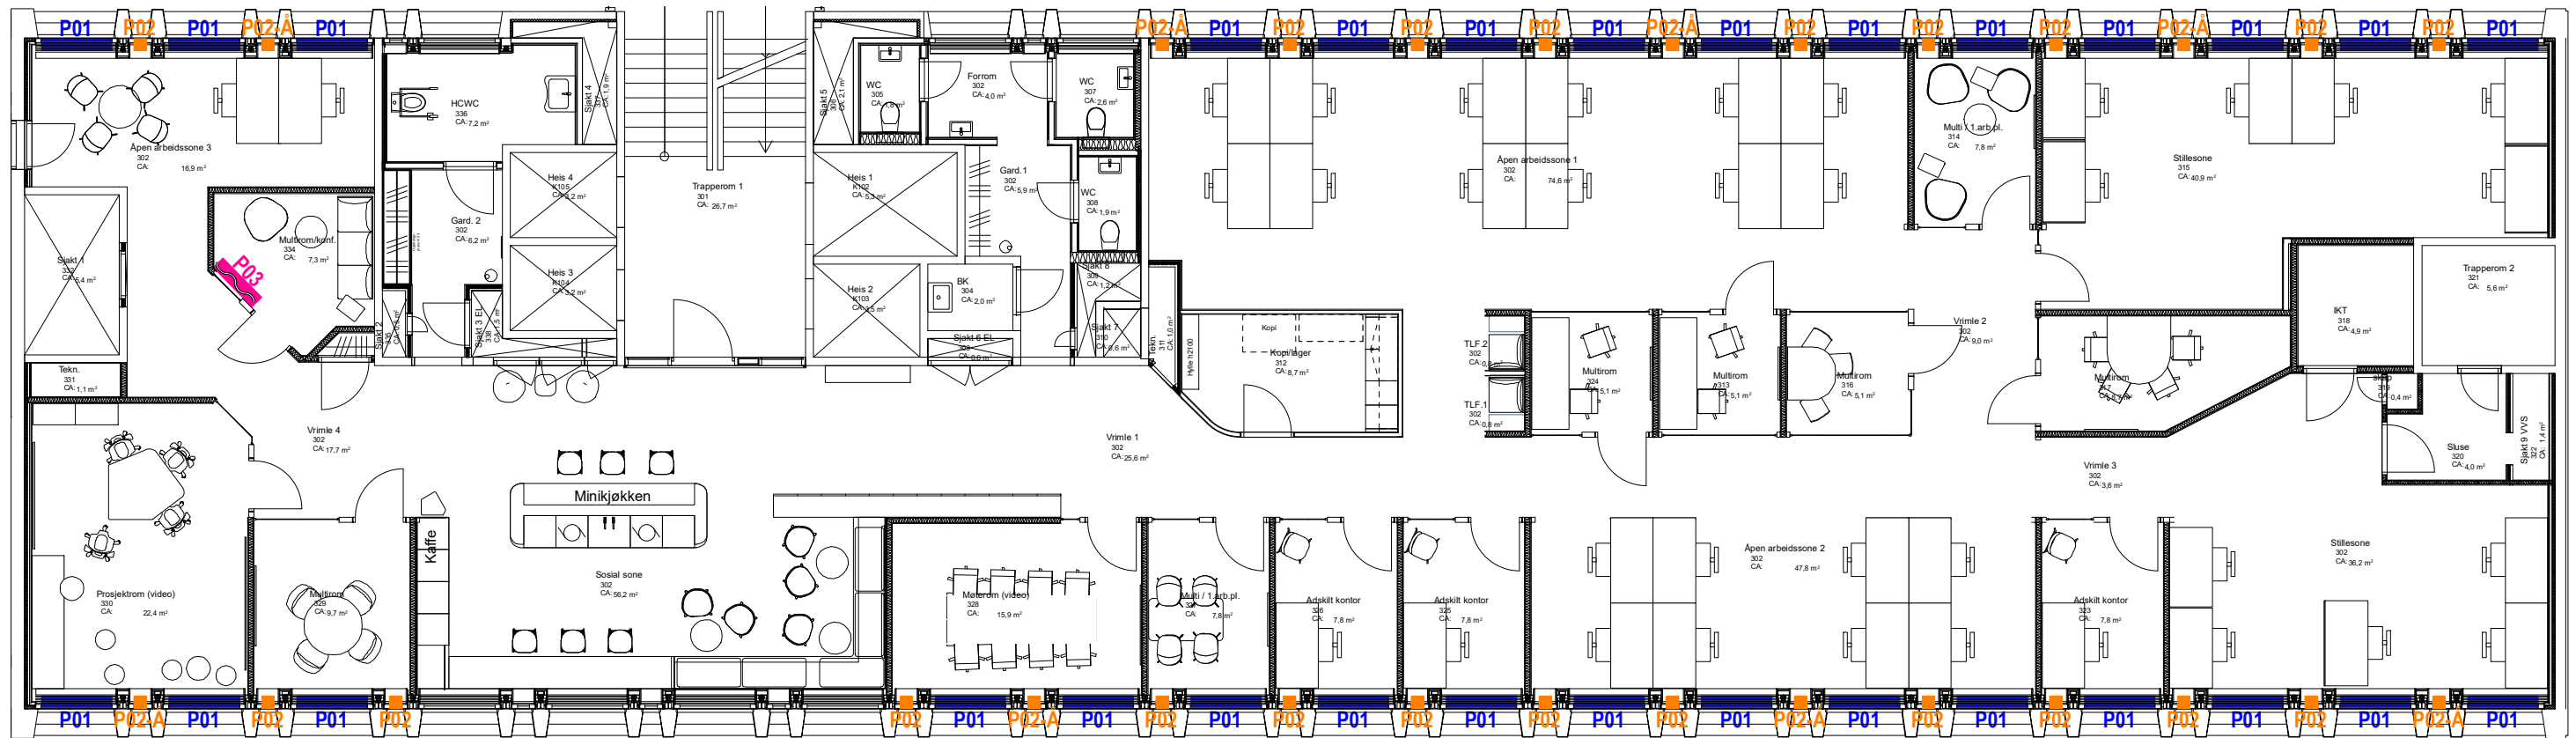

Plissegardiner fasadevindu

- **P01** Til fastvindu - 30 stk
  B:ca 135cm H: ca155 cm (Yttermål vindu B:153cm H175cm)
- **P02** Til fastvindu - 21 stk
  B:ca 24cm H: ca155 cm (Yttermål vindu B:44cm H175cm)
- **P02-A** Til åpningsvindu - 8 stk
  B:ca 24cm H: ca155 cm (Yttermål vindu B:44cm H175cm)

Gardin innvendig glassfelt

- **P03** For skjerming inn mot multirom - 1 stk
  B: 100cm H: 250cm