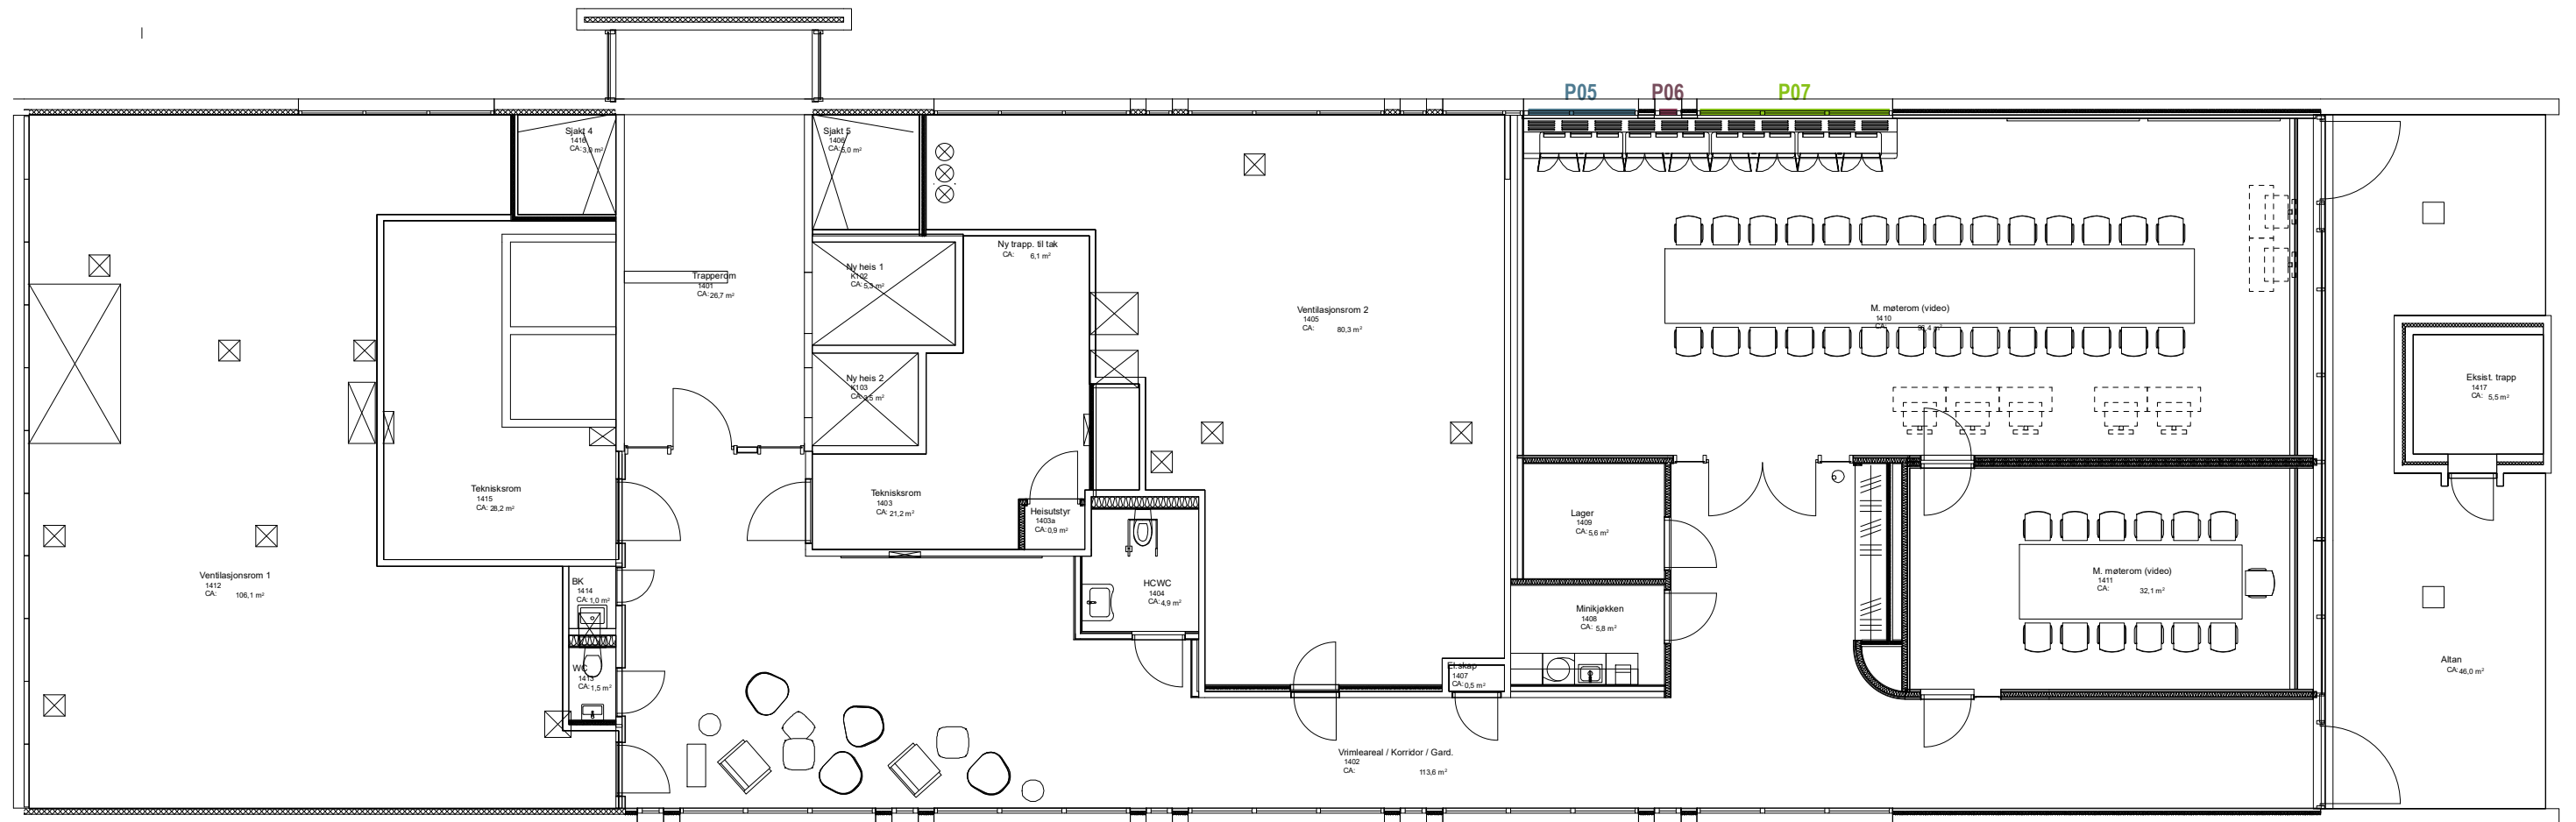

P02 Til fastvindu - 21 stk
B: ca 24cm H: ca 155 cm (Yttermål vindu B: 44cm H175cm)

P02-A Til åpningsvindu - 8 stk
B: ca 24cm H: ca 155 cm (Yttermål vindu B: 44cm H175cm)

Gardin innvendig glassfelt

P03 For skjerming inn mot multitrom - 1 stk
B: 100cm H: 250cm