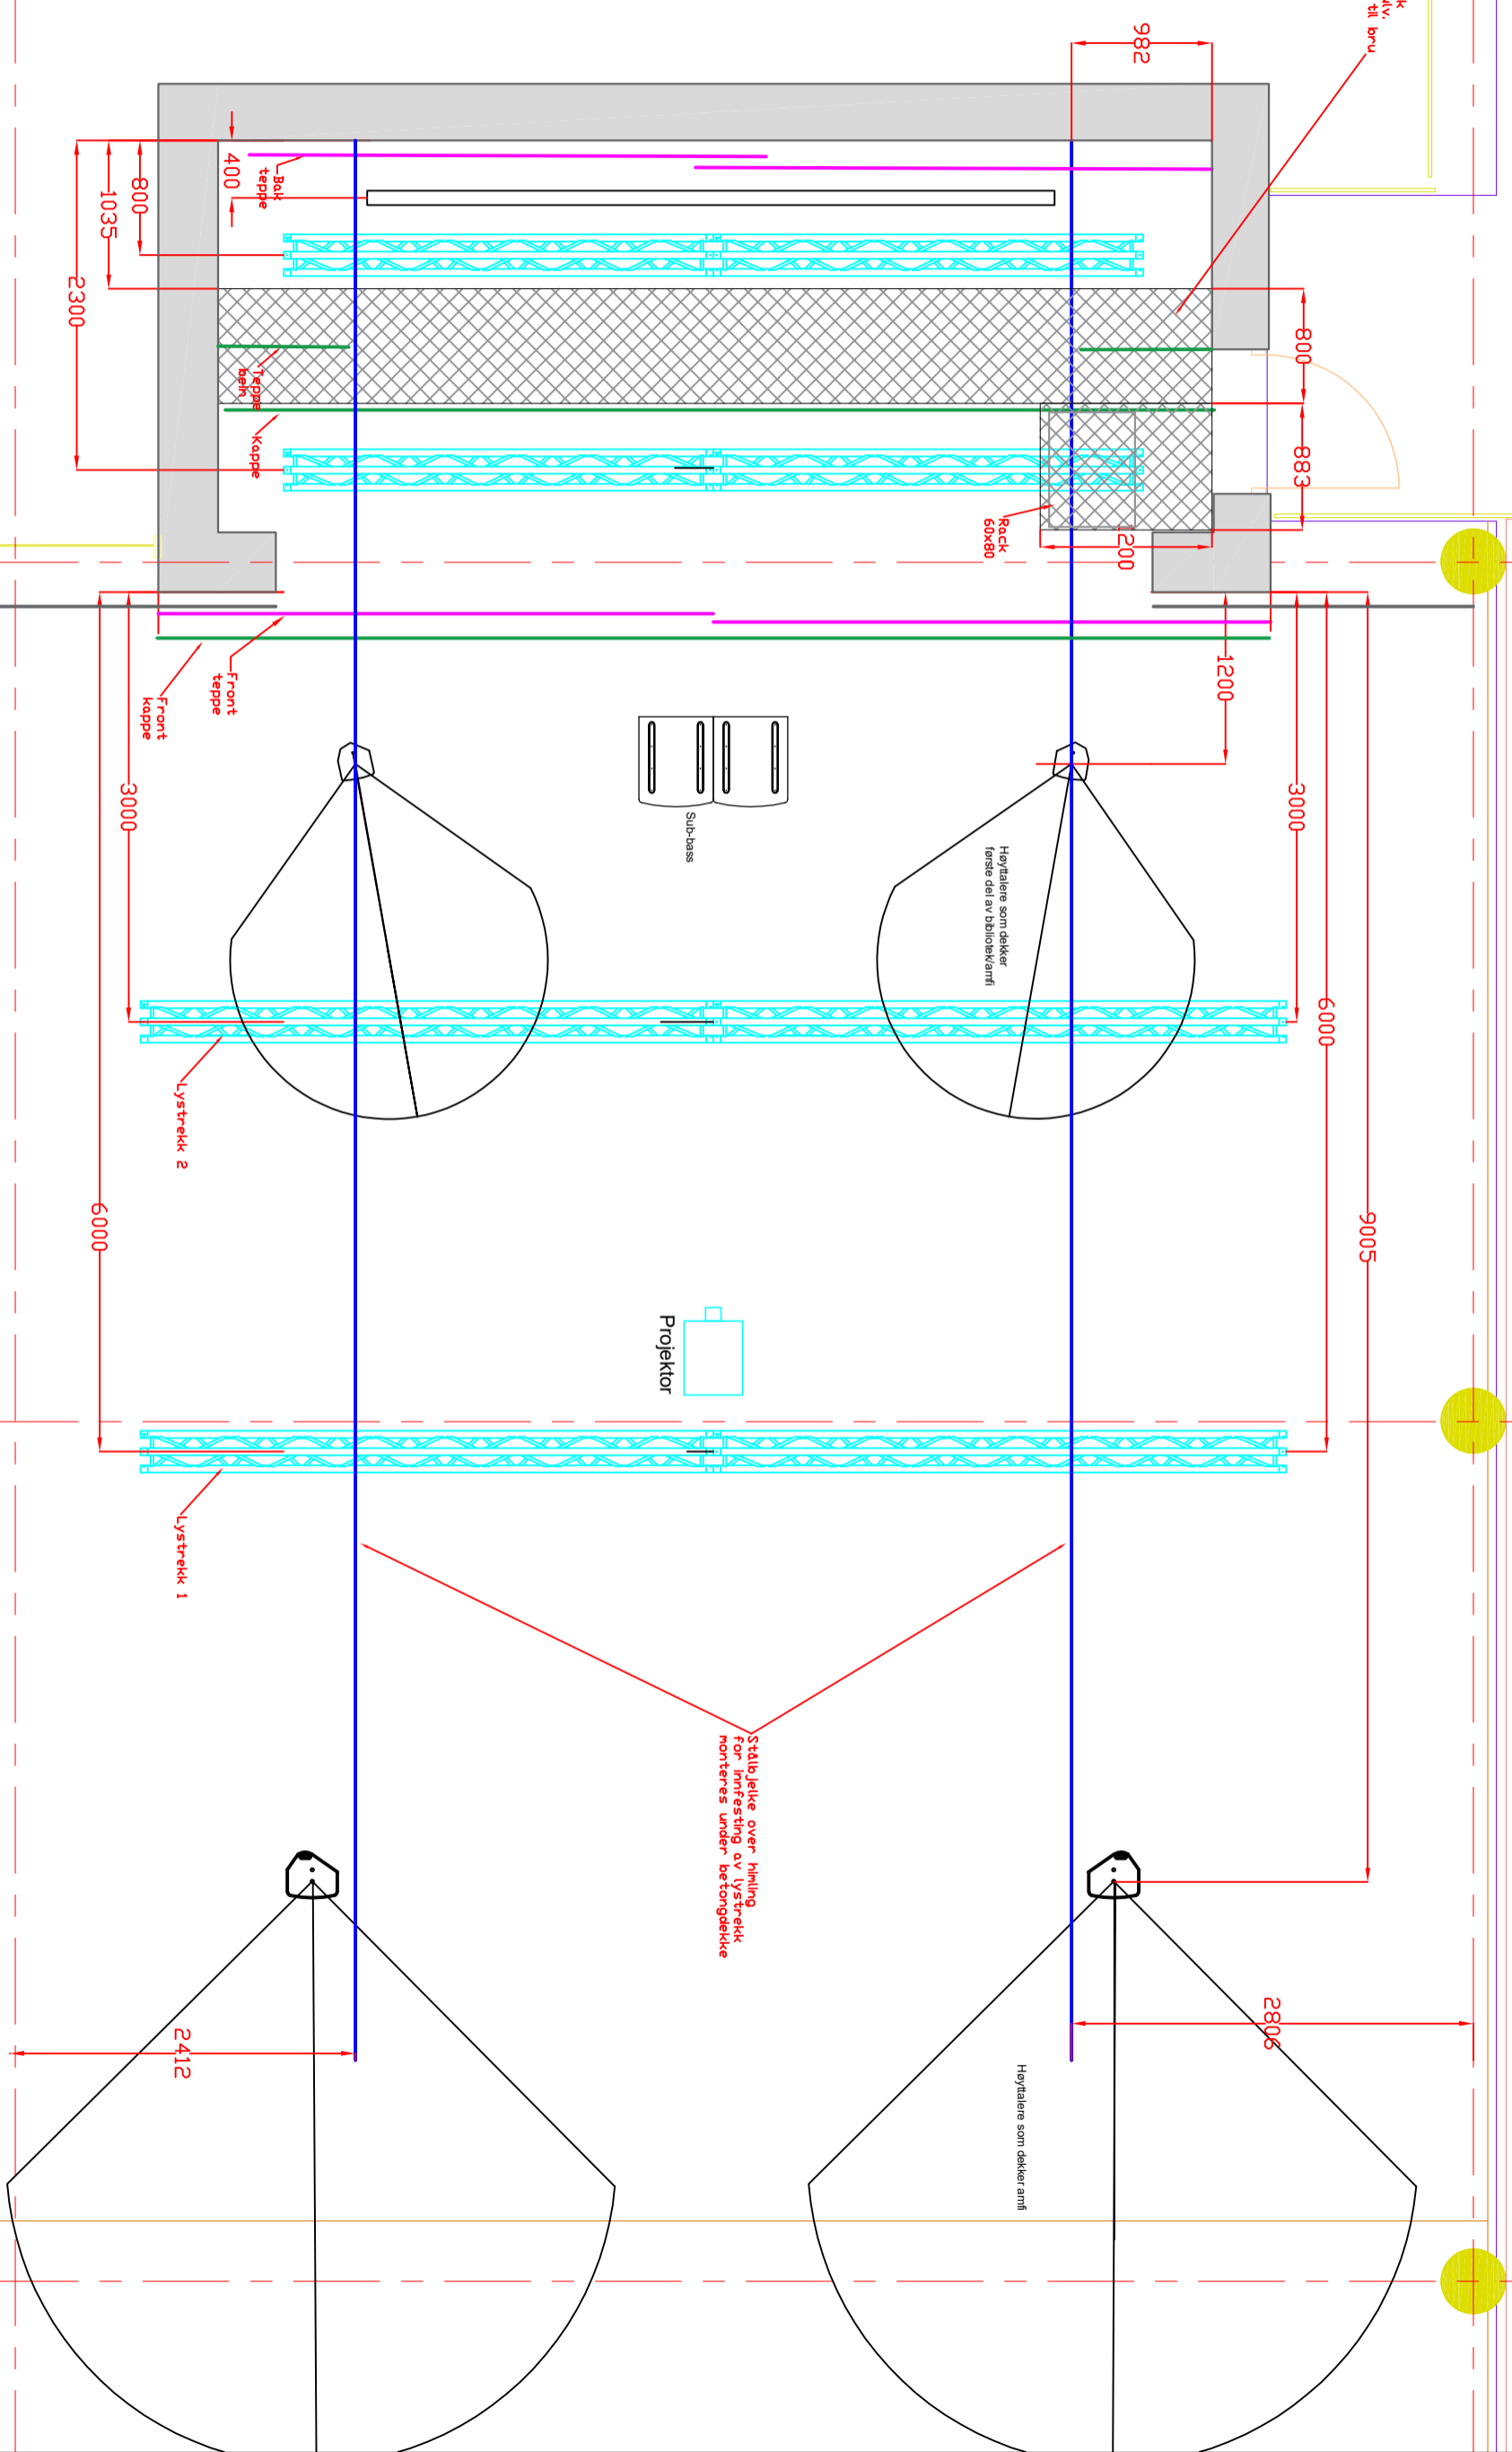

Gangbrua med plating for rack monteres ca 5,4m over scenegulv. Eignet trapp monteres ved den inn til brua

2300

1035

800

400

800

982

800

883

200

1200

3000

6000

9005

6000

3000