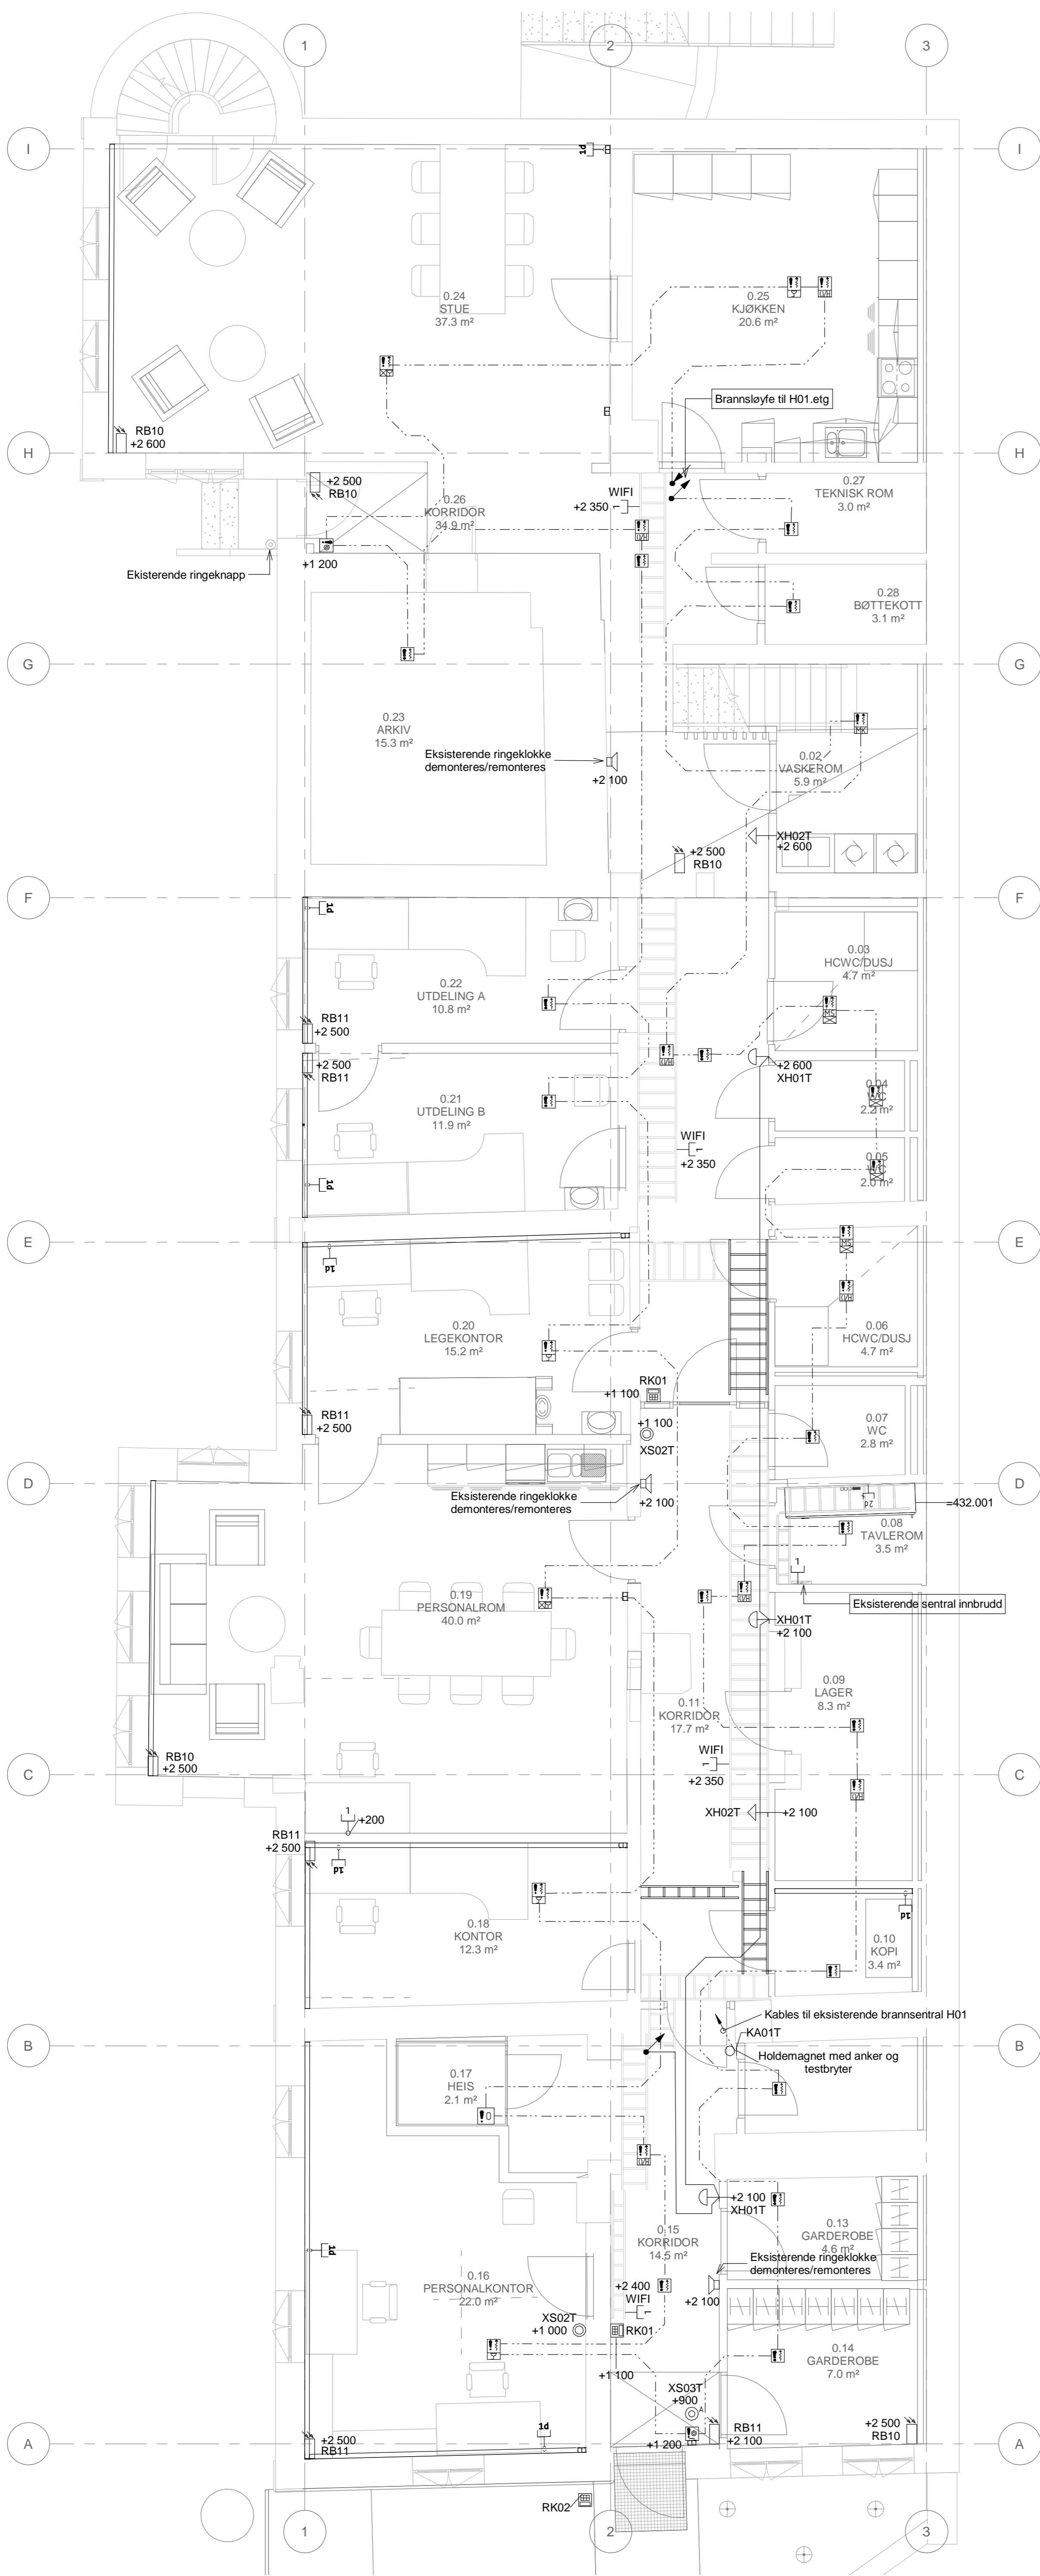

SYMBOLFORKLARING

	Brannmannspanel		Manuell melder
	Brannsentral		Røykdetektor
	Brannklokke	Tilleggsymboler/bokstaver for detektorer:	
	Dørholder	⊗	Detektor med blink
	Nøkkelsafe	∑	Detektor med summer
	Blinklampe/Flash	I	I = Ionisk, MK = Multikriterie,
	IR-detektor	MS	MS = Multisensor, O = Optisk
	Kortleser m/ tastatur	OH	OH = Over himling
	Utpassingsknapp		
	Alubryter		
	Rack, for data		Utgangsenhet
	Uttak, data dobbel		XS01T
	Uttak, data enkel		RY01T
	Tilleggsymbol for uttak montert i kanal		RY02T
	Tilleggsymbol for utstyr montert innfelt / i kanal		RY03T
			RY04T
			RY05T
			RY06T
			RY07T
			XZ01

Tegningsnummer	Revisjon
E-500-20-00-001	F01

F01	2021-10-29	Anbudstegninger	Damla	Thohan	Damla
Rev.	Dato	Beskrivelse	Utarbeidet	Fagkontroll	Godkjent
Dette dokumentet er utarbeidet av Norconsult AS som del av det oppdraget som fremgår nedenfor. Opphavretten tilhører Norconsult AS. Dokumentet må bare benyttes til det formål som oppdragsavtalen beskriver, og må ikke kopieres eller gjøres tilgjengelig på annen måte eller i større utstrekning enn formålet tilsier.					
Stavanger Kommune					Målestokk
					1 : 50
Kongsgaten 47-49					
Plan U01					
Teleteknikk					
Gnr/Bnr 55/580					
Norconsult	Oppdragsnummer	Tegningsnummer	Revisjon		
	5209993	E-500-20-00-001	F01		