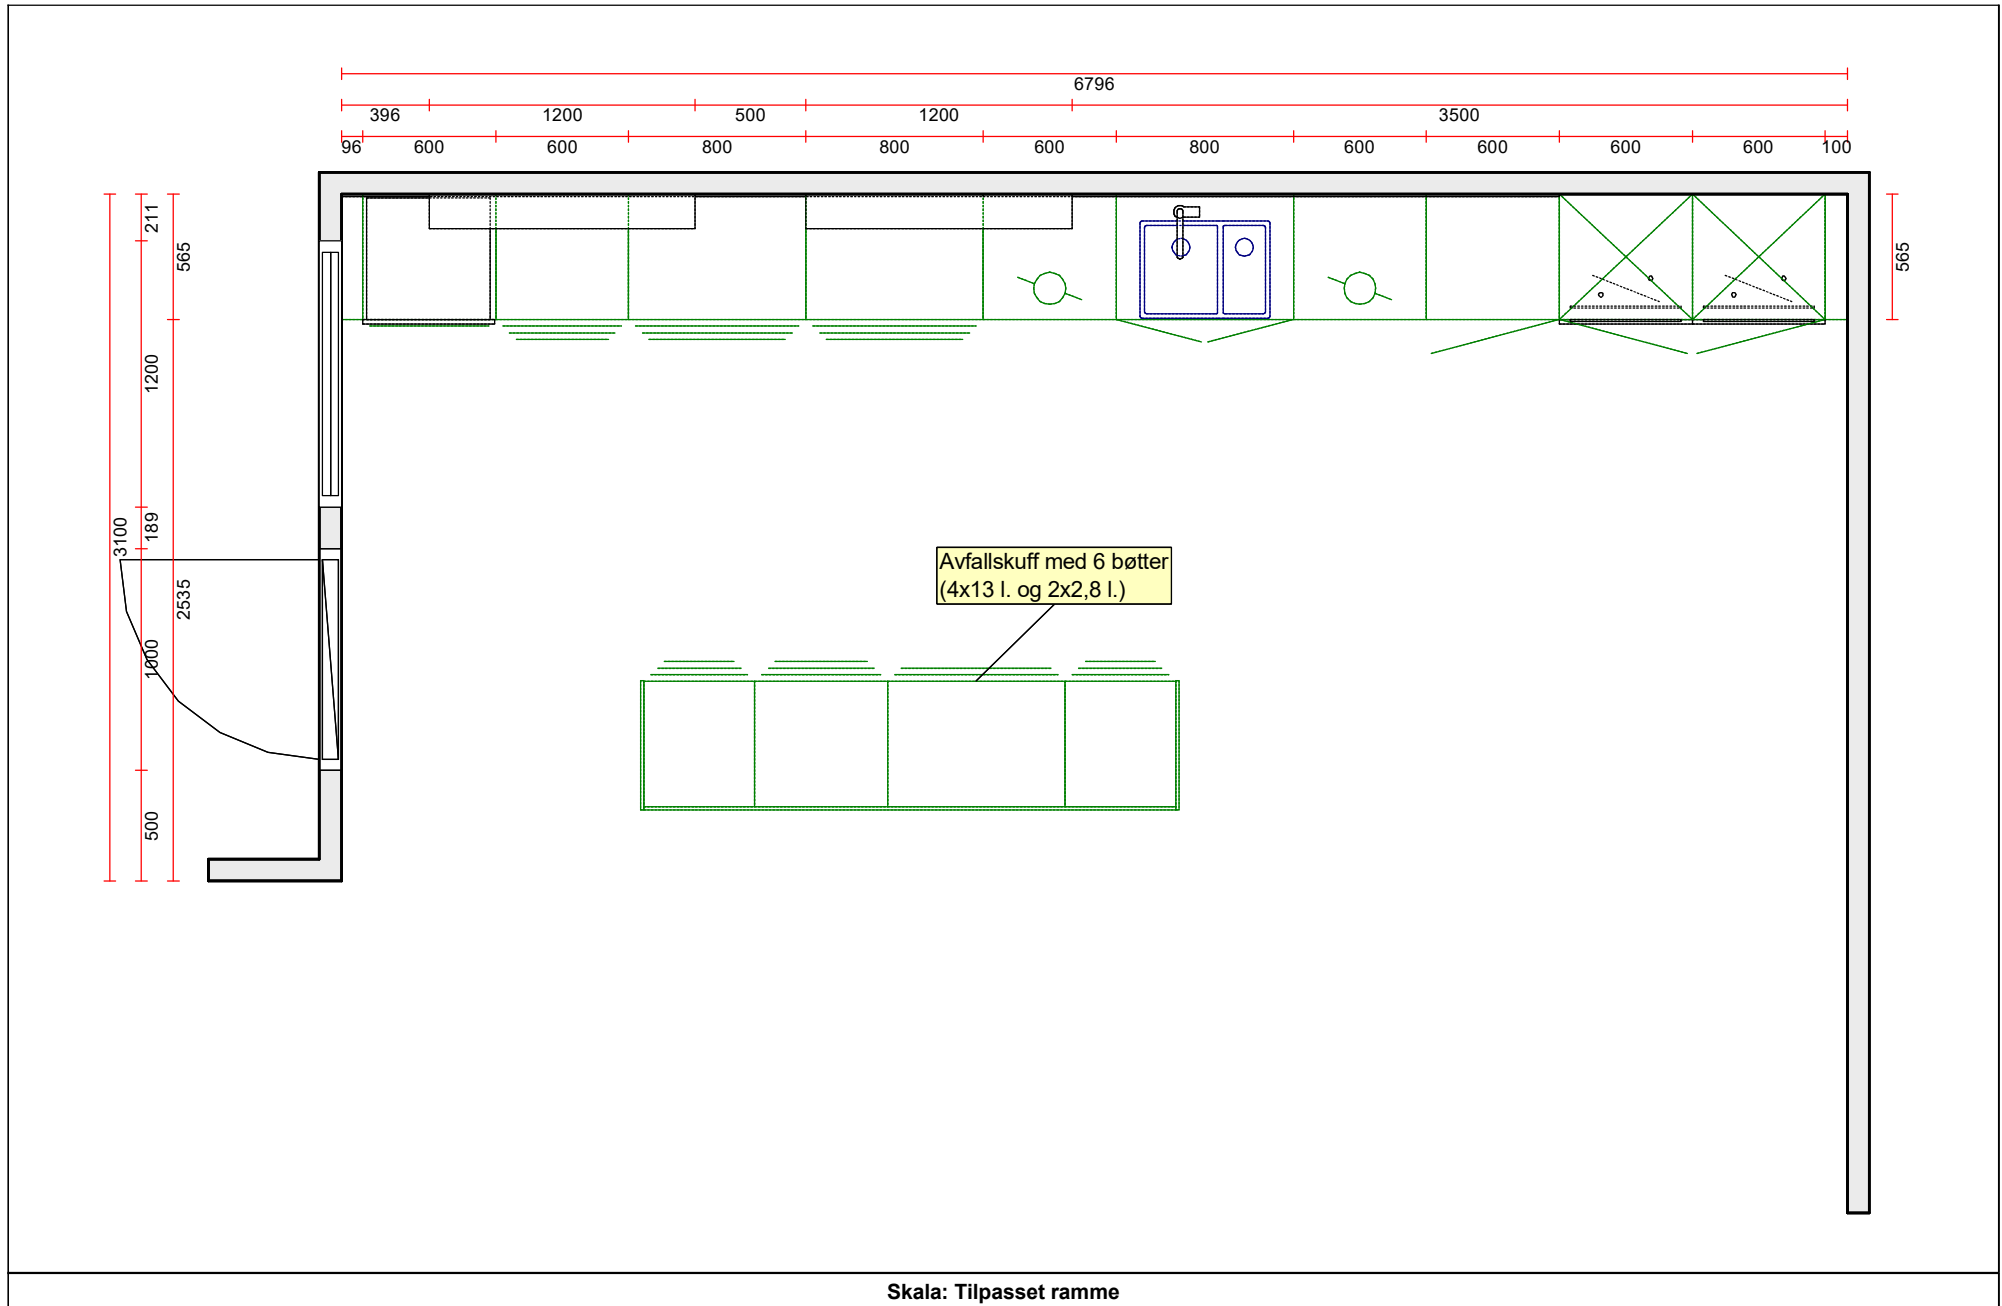

Kjøkken
DI Focus Hvit Eik Finer

Kunde

Høvding Eiendom

,

Tlf Tlf.priv.
Mobil Fax
E-Mail

Skala: Tilpasset ramme