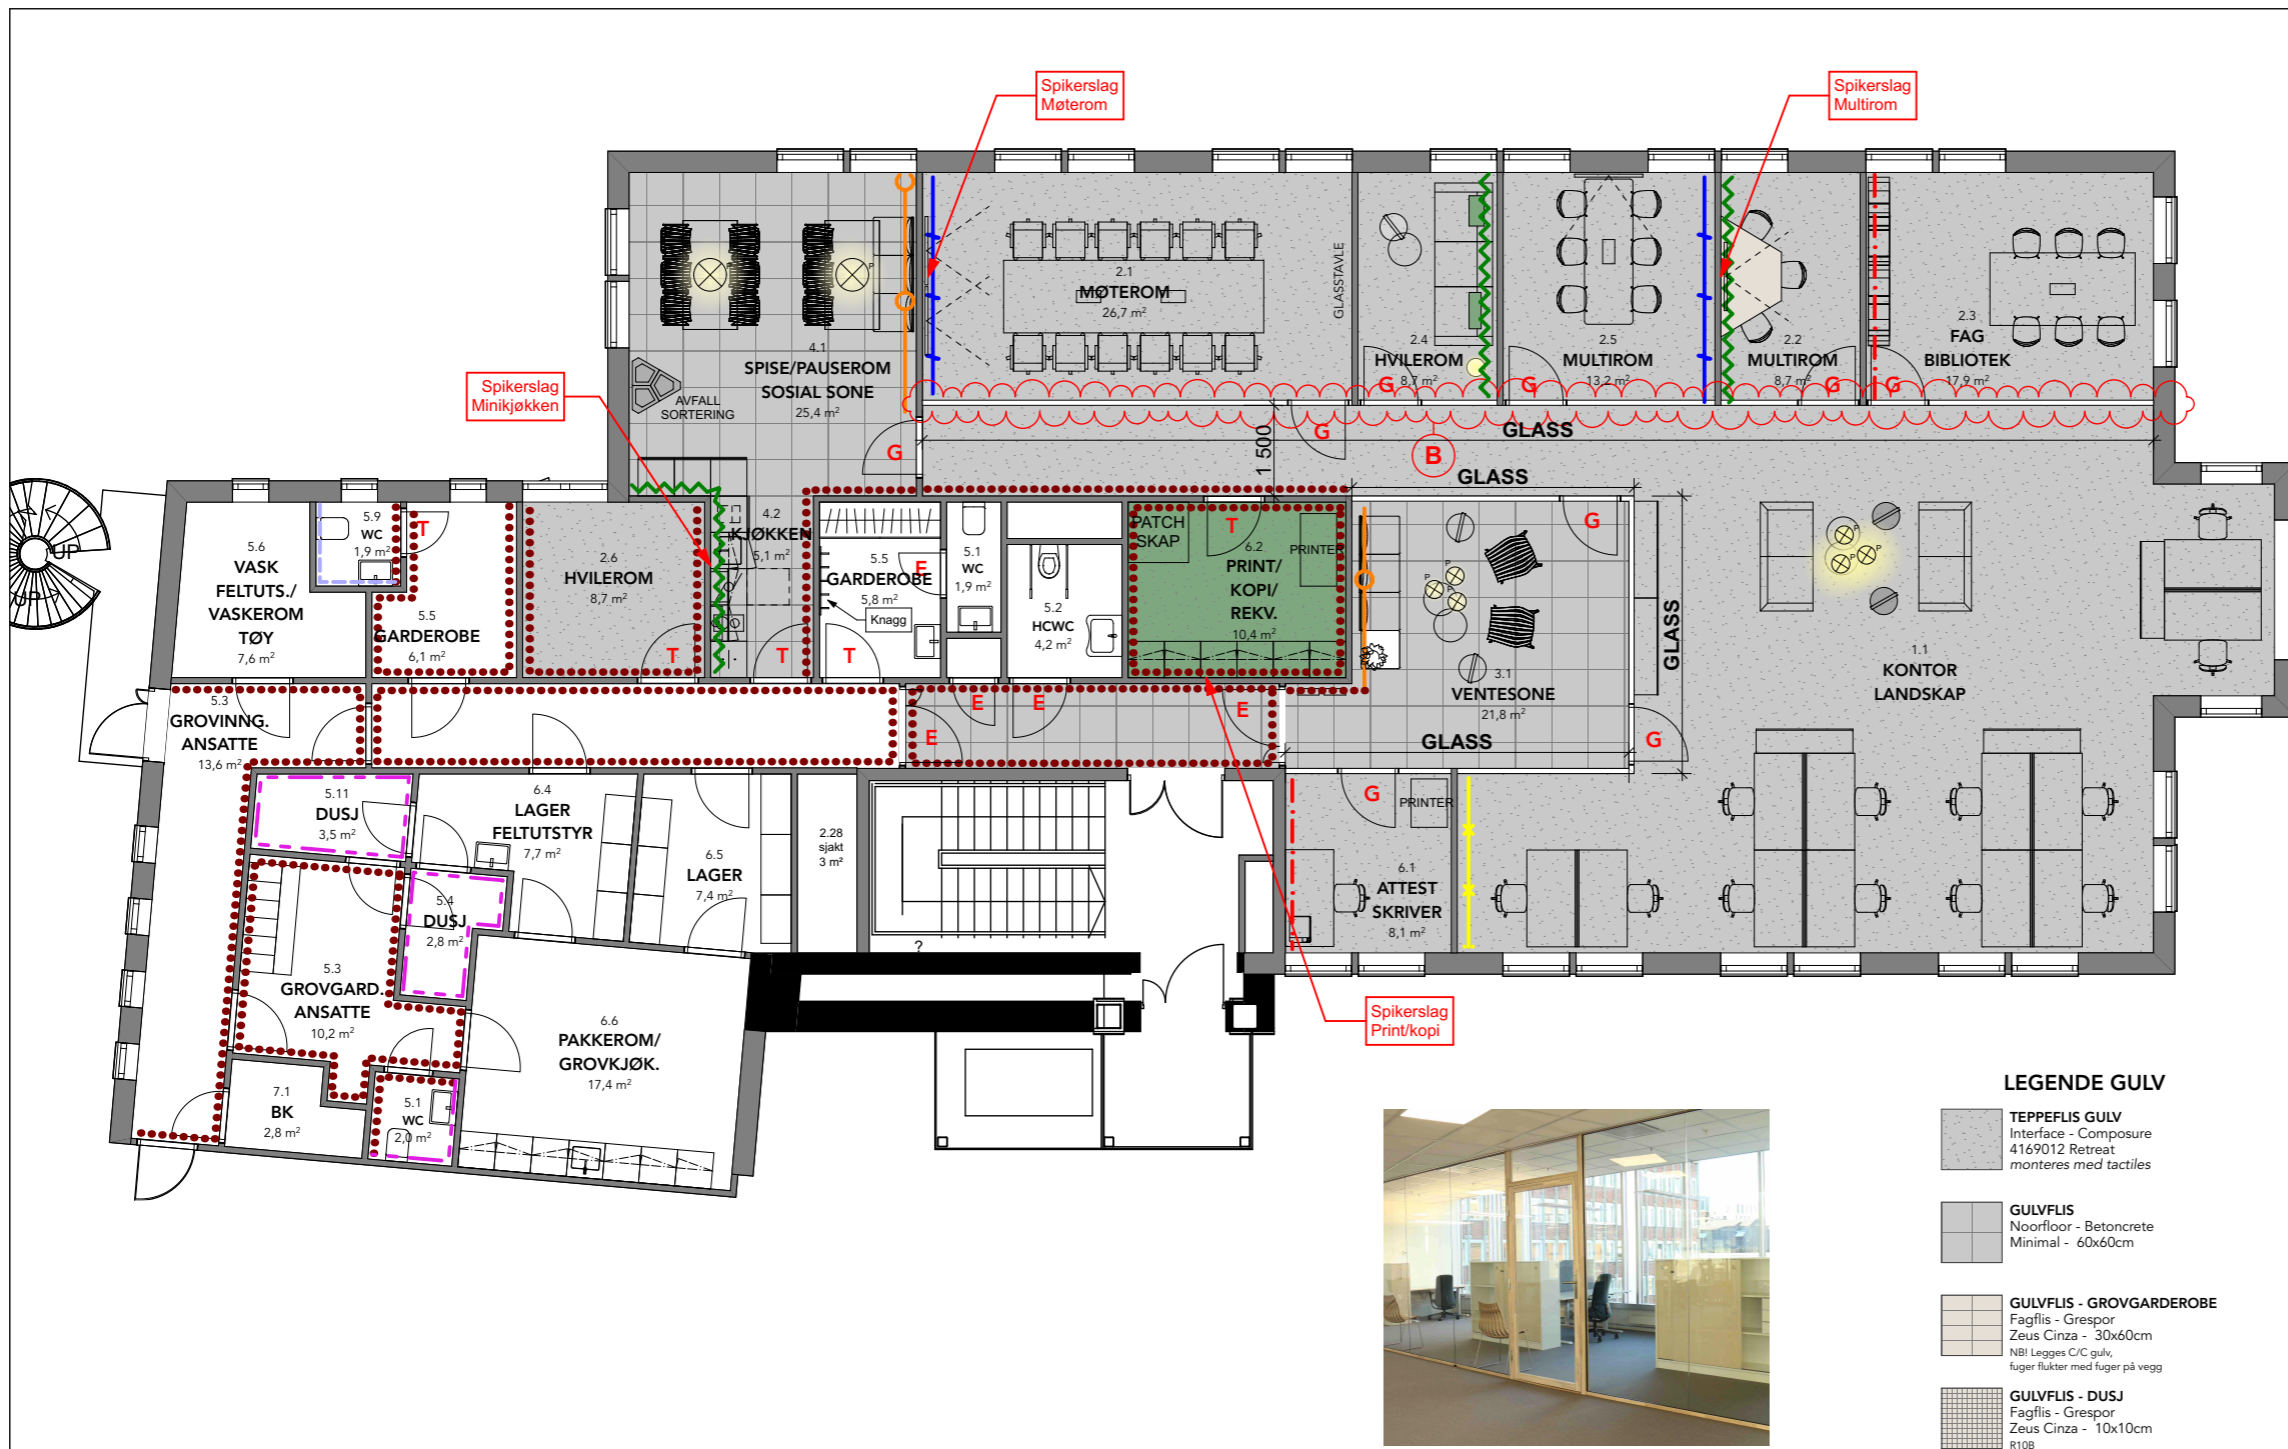

Dato opprettet:
03.07.17
Skala på A3 ark
1:125

Kontroll utførende
Sign. Kontroll

Tegningsnummer:
1246 30-A20

Type tegning:
Farge- og materialplan
2.etg

Prosjektnr. for
prosjekterende
/lev.

Kontorfront med tilsvarende utførelse med glassfelt, glassdør m ramme, hvitlaseret eik.