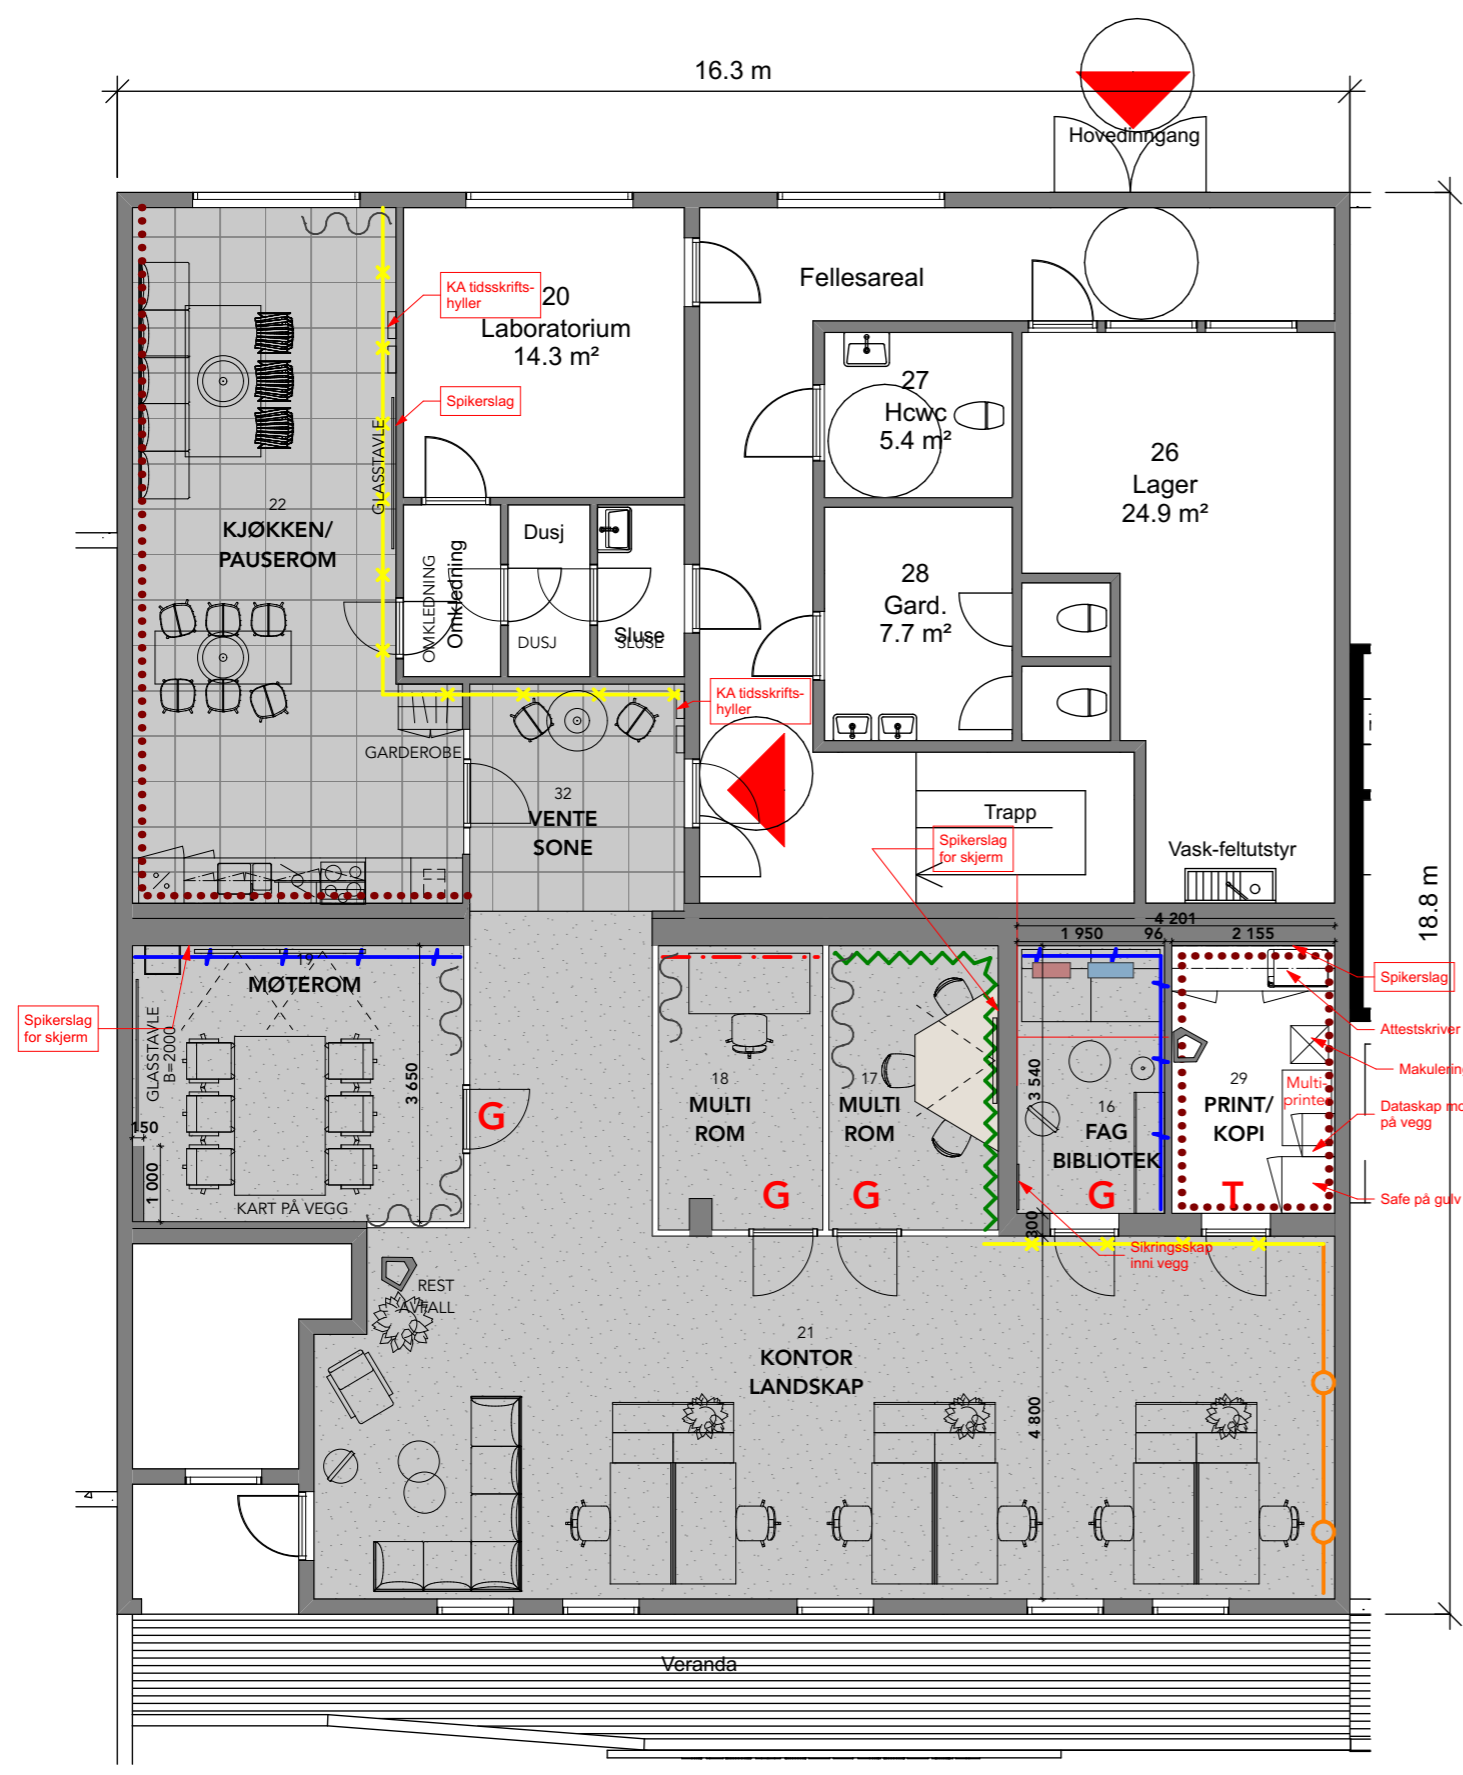

Rev	Nr	Beskrivelse	Dato	Sign	Kontr
D		Speilet fast innredn. kopirom	16 12 01	MAA	
C		Tilpasninger reelle mål.	16 11 29	MAA	
B		Tilpasninger møbleringsplan	16 11 16	MAA	CS
A		Tilpasninger møbleringsplan	16 11 03	MAA	

Rev	Nr	Beskrivelse	Dato	Sign	Kontr
D		Speilet fast innredn. kopirom	16 12 01	MAA	
C		Tilpasninger reelle mål.	16 11 29	MAA	
B		Tilpasninger møbleringsplan	16 11 16	MAA	CS
A		Tilpasninger møbleringsplan	16 11 03	MAA	

Prosjekteringsgruppen

- **ARK:** Metropolis arkitektur & design as
  Rosenborggata 19 A 0356 Oslo
  Tlf: tlf: +47 40 00 63 33
  post@metropolis.no
- **RIB:** Rådg. ing. Bygg
  RIBveien18
  0000 RIBbyen
  Tlf: 000 00 000
  rib@ribfirma.no
- **RIE:** Rådg. ing. Elektro
  RIEveien18
  0000 RIEbyen
  Tlf: 000 00 000
  rie@riefirma.no
- **RIV:** Rådg. ing. VVS
  RIVveien18
  0000 RIVbyen
  Tlf: 000 00 000
  riv@rivfirma.no

Fase: **Detaljprosjekt**

PROSJEKTNR.: **2016-0162**

Tittel:
Metropolis arkitektur & design as
Mattilsynet - Kirkenes
Parkveien 3 Kirkenes 9900

Godkjent
Kontroll prosjekt.
Sign. Kontroll

Filnavn
161116_Mattilsynet_Kirkenes.pln
Dato opprettet:
13.10.16
Skala på A3 ark
1:100

Kontroll utførende
Sign. Kontroll

Tegningsnummer:
1246 30-A20

Type tegning:
Farge- og materialplan

Prosjektnr. for prosjekterende /lev.

LEGENDE FARGE / VEGG