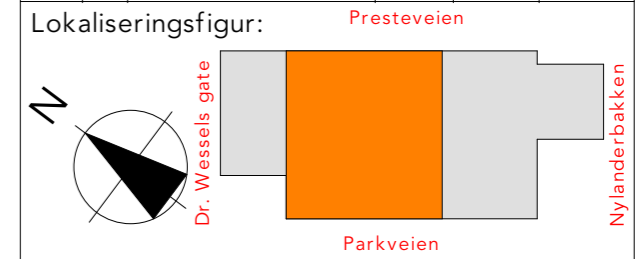

Rev	Nr	Beskrivelse	Dato	Sign	Kontr
D		Speilet fast innredn. kopirom	16 12 01	MAA	
C		Tilpasninger reelle mål.	16 11 29	MAA	
B		Tilpasninger møbleringsplan	16 11 16	MAA	CS
A		Tilpasninger møbleringsplan	16 11 03	MAA	

Rev	Nr	Beskrivelse	Dato	Sign	Kontr
D		Speilet fast innredn. kopirom	16 12 01	MAA	
C		Tilpasninger reelle mål.	16 11 29	MAA	
B		Tilpasninger møbleringsplan	16 11 16	MAA	CS
A		Tilpasninger møbleringsplan	16 11 03	MAA	

Prosjekteringsgruppen

- **ARK:** Metropolis arkitektur & design as
  Rosenborggata 19 A 0356 Oslo
  Tlf: tlf: +47 40 00 63 33
  post@metropolis.no
- **RIB:** Rådg. ing. Bygg
  RIBveien18
  0000 RIBbyen
  Tlf: 000 00 000
  rib@ribfirma.no
- **RIE:** Rådg. ing. Elektro
  RIEveien18
  0000 RIEbyen
  Tlf: 000 00 000
  rie@riefirma.no
- **RIV:** Rådg. ing. VVS
  RIVveien18
  0000 RIVbyen
  Tlf: 000 00 000
  riv@rivfirma.no

Fase: **Detaljprosjekt**

PROSJEKTNR.: **2016-0162**

Tittel:
Metropolis arkitektur & design as
Mattilsynet - Kirkenes
Parkveien 3 Kirkenes 9900

Godkjent
Kontroll prosjekt.
Sign. Kontroll

Filnavn
161116_Mattilsynet_Kirkenes.pln
Dato opprettet:
13.10.16
Skala på A3 ark
1:100

Kontroll utførende
Sign. Kontroll

Tegningsnummer:
1246 30-A20

Type tegning:
Farge- og materialplan

Prosjektnr. for prosjekterende /lev.

LEGENDE FARGE / VEGG

- **A** MALING VEGG
  DEMPET BLÅ - LADY 4618 KVELDSHIMMEL, S5010-R90B
  GLANSGRAD 07
  Farge gulvlister følger farge vegg
- **B** MALING VEGG
  GRÅ - LADY 394 VARMGRÅ, 3504-Y19R
  GLANSGRAD 07
  Farge gulvlister følger farge vegg
- **C** MALING VEGG
  RUSTRØD - LADY 2856 WARM BLUSH NCS 3923-Y74R
  GLANSGRAD 07
  Farge gulvlister følger farge vegg
- **D** MALING VEGG
  GRØNN - LADY 8252 GREEN HARMONY NCS S4010-G70Y
  GLANSGRAD 07
  Farge gulvlister følger farge vegg
- **E** FOTOTAPET
  Sparklet og malt hvit, slett overflate - foto skal dekke hele vegg
  Takmaling matt, Jotuplast el.tilsvarende, ikke maling med silikoninnslag, kraftig lim som hefter godt.
  Farge gulvlister LADY 394 VARMGRÅ, 3504-Y19R
- **F** MALING VEGG
  DEMPET BEIGE - 10679 WASHED LINEN, 2303-Y14R
  GLANSGRAD / TYKKELSE
  Farge gulvlister følger farge vegg
- **G** FLIS VEGG - WC
  Noorfloor - Betongbeton
  Minimal - 60x60cm

GENERELL MALING VEGG
HVIT - NCS S0500-N
GLANSGRAD 07
Farge gulvlister følger farge vegg

BACKSPASH MINIKJØKKEN
GLASSPLATE MED MALT BAKSIDE, (MALES I STØVFRITT MILJØ)
GRØNN - LADY 8252 GREEN HARMONY NCS S4010-G70Y

BRANNSKAP/EL-SKAP MALES I SAMME FARGE SOM VEGG

T TETTE DØRER:
G GLASSDØRER: Karmer i hvitlaseret eik

E EKSISTERENDE DØRER

NB!
- Ved behov for slagsfast eller vannbestandig overflate på vegg - se egen materialveileder!
- Plassering av innredning og tilhørende spikerslag på grovkjøkken etc. drøftes med leietaker!
- Kabelkanal i multirom plasseres langs gulv hvis mulig!
- All maling i evt. våtrom skal være våtromsmaling og tilpasset bruk

LEGENDE GULV

- **TEPPEFLIS GULV**
  Interface - Composure
  4169012 Retreat
  monteres med tactiles
- **GULVFLIS**
  Noorfloor - Betongbeton
  Minimal - 60x60cm
- **GULVBELEGG LINOLEUM**
  Forbo - Marmoleum
  Garphic 5314 Scenario

Alle mål må kontrolleres på stedet. Tegningen viser hovedutforming og prinsipppløsninger. Leverandør skal ivareta og innestå for alle krav til styrke og kvalitet. Tilsier slike hensyn at løsninger vist på tegning bør justeres, må leverandøren kontakte Metropolis arkitektur & design AS.