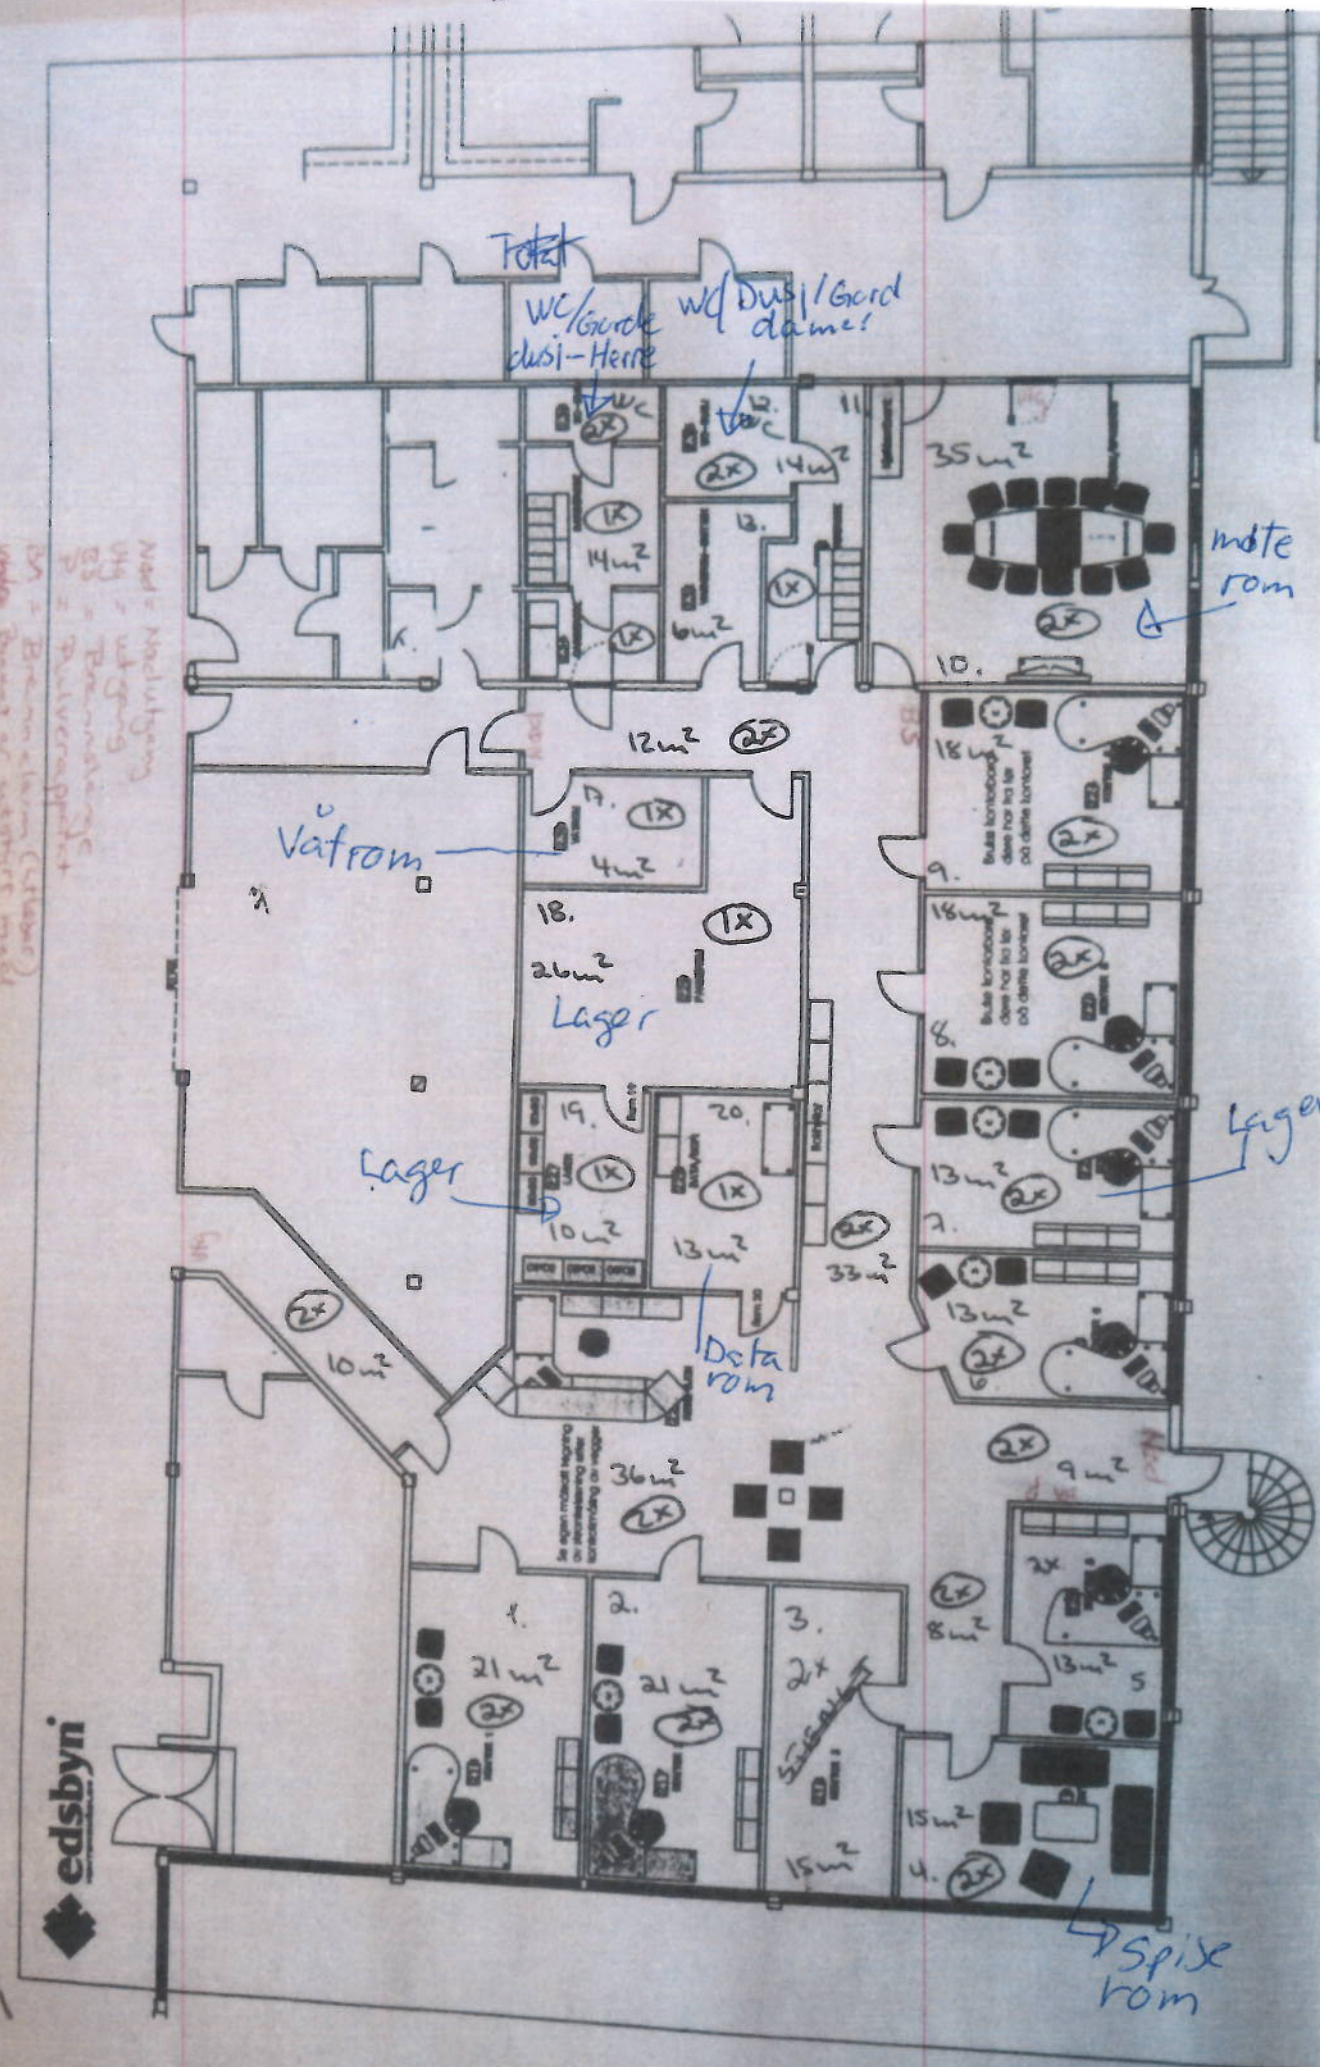

Nødt = Nødtgang
 10m² = utgang
 BS = Bænkstom (støper)
 10m² = utgang
 10m² = utgang
 10m² = utgang
 10m² = utgang
 10m² = utgang

Total

WC/Garde dushi-Herre

WC/Dushi/Garde dame!

møte rom

Vatrom

Lager

Lager

Data rom

Lager

spise rom

Se egen maling tegning for plassering av alle kabinetter og reguler