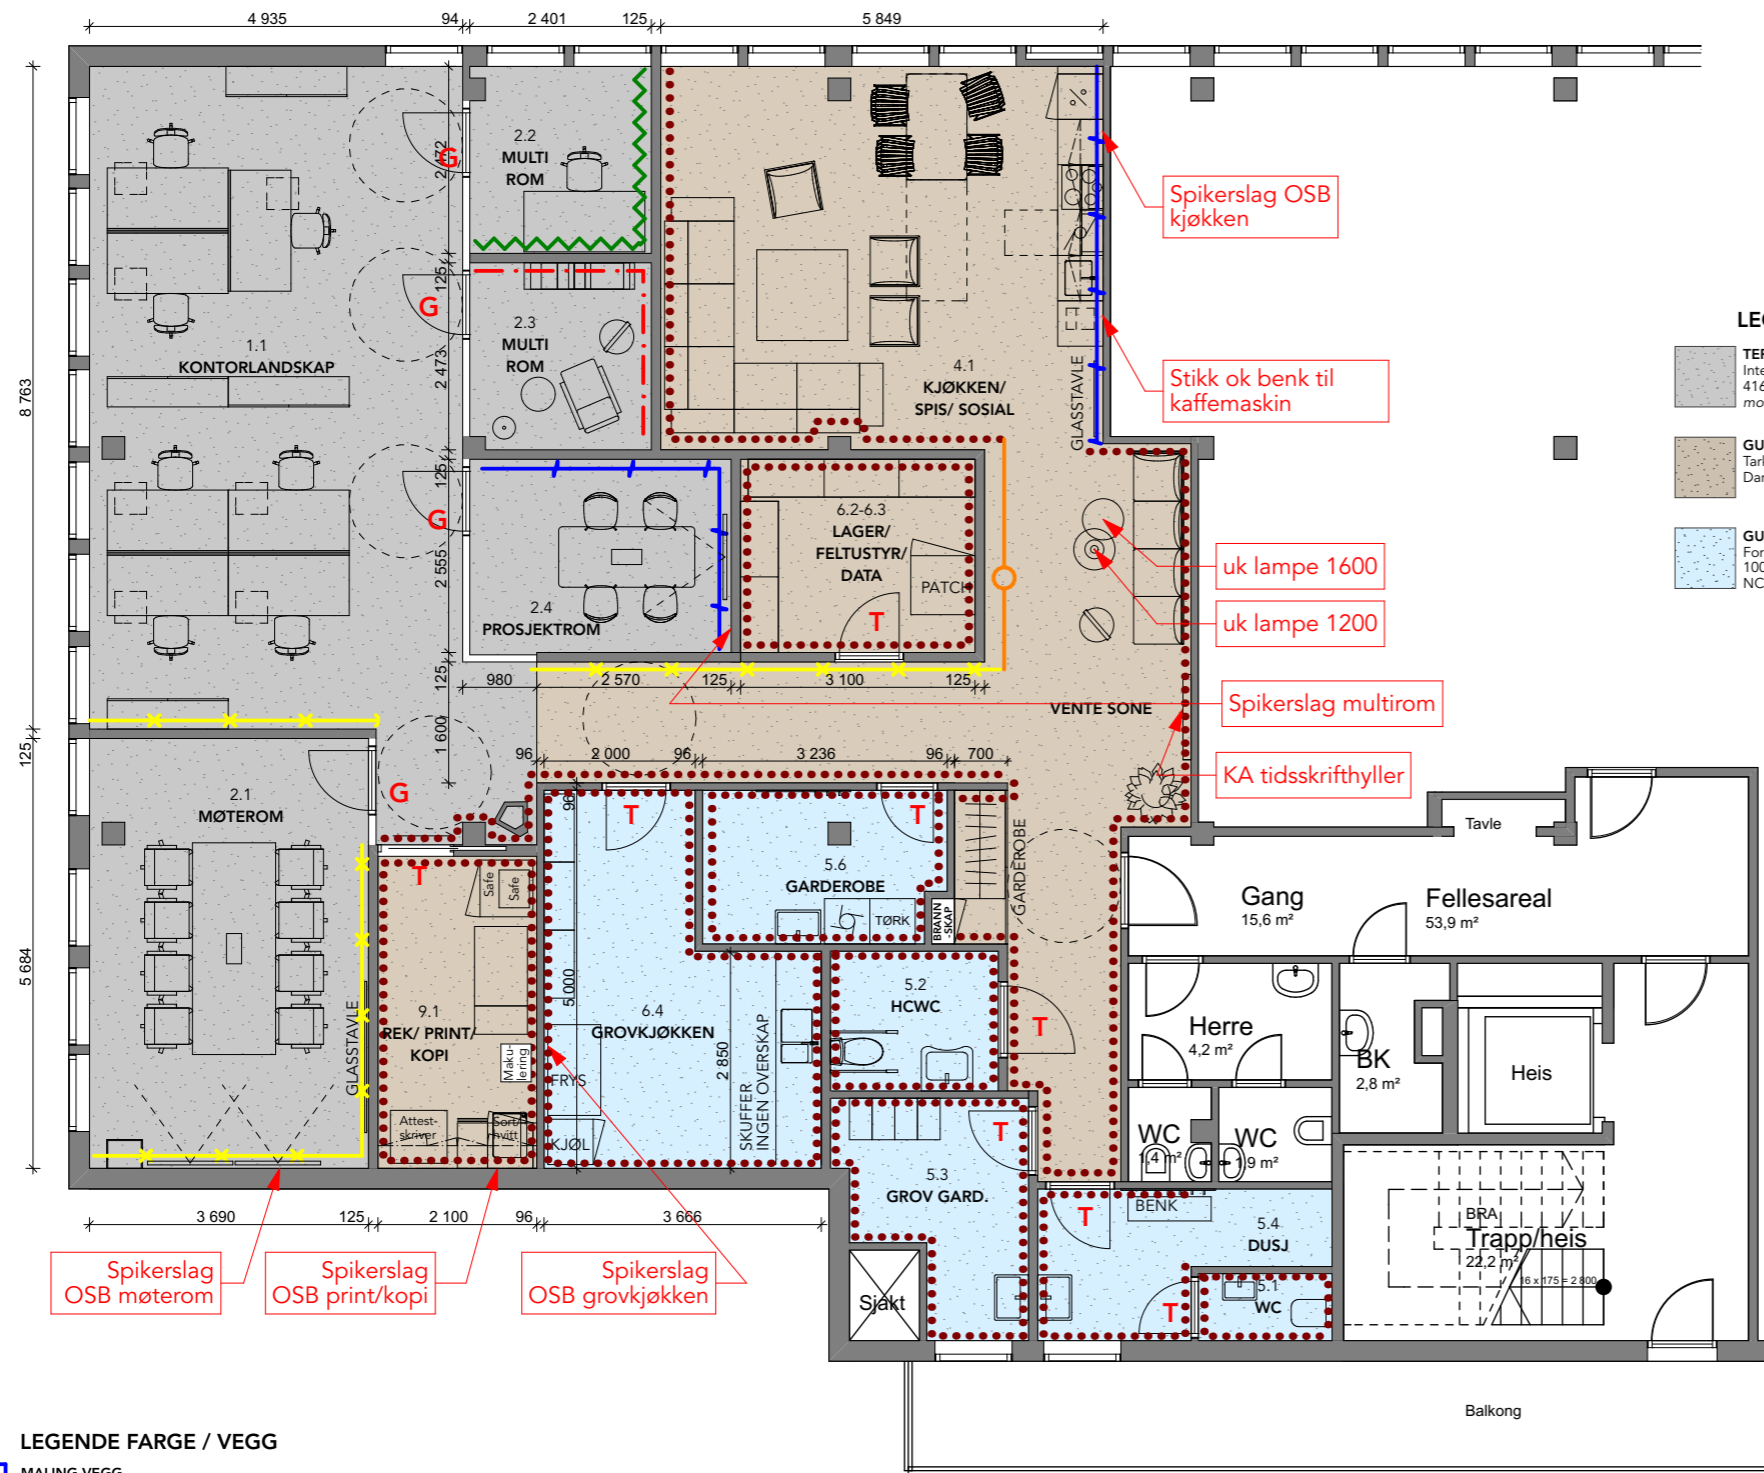

Kontroll utførende
Sign. Kontroll

Tegningsnummer:
1246 30-A20

Type tegning:
Farge- og materialplan

Prosjektnr. for prosjekterende /lev.

- #### LEGENDE GULV
- TEPPEFLIS GULV**
Interface - Composure 4169012 Retreat monteres med tactiles
 - GULVBELEGG VINYL**
Tarkett - Tapiflex Excellence 65, Kraft Dark Warm Grey
 - GULVBELEGG VINYL, VÅTROM**
Forbo - Eternal Material/ R10B 10032 - Fossil Stucco NCS S 3502-Y