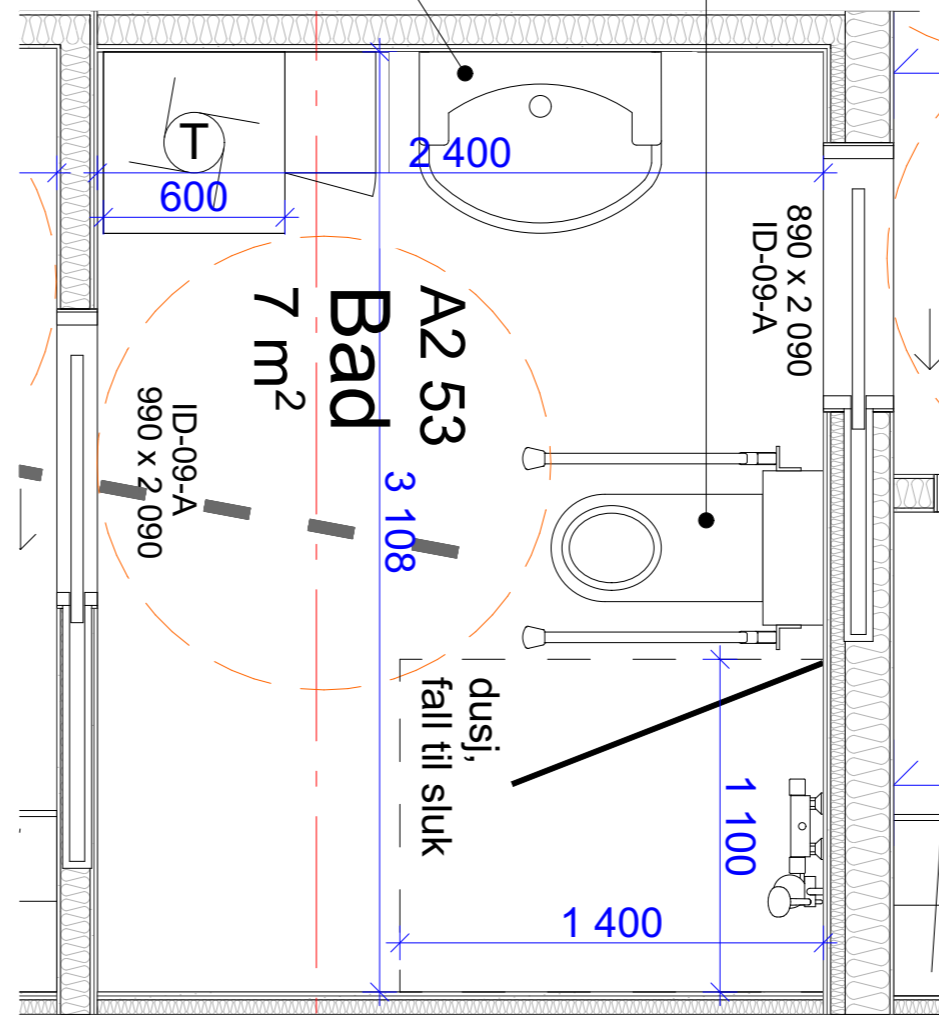

Se også egen funksjonsbeskrivelsen fra BANO

5303-34/R

Bano høyskap med to dører
1800 x 300 x 400mm, venstre

8300-W

Bano liggende skap
325 x 650 x 170mm

topp høyde
plassering 1800

7201-B

Bano universell servant,
sort støttehåndtak (NRF: 6035845)

5970-04

Bano toalettsete med lokk,
sort (NRF: 6035947)

Vaskemaskin
+ tørkemaskin over

Speil 960x600
+ lampe over

Skap fra Bano leveres i tre alternative utførelser i tillegg til hvit ;

- * Elegant black
- * Desert oak grey
- * Robinson oak beige