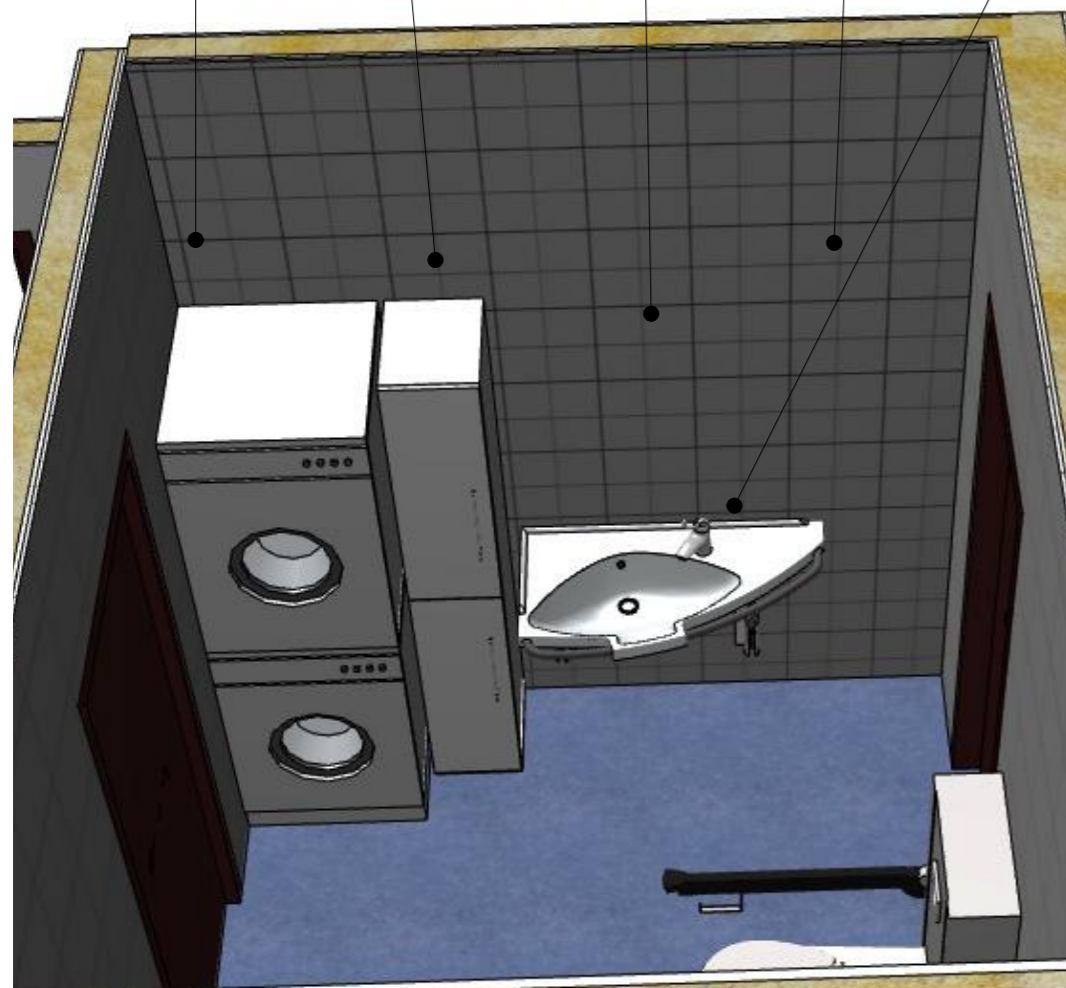

Se også egen funksjonsbeskrivelsen fra BANO

5303-34/R

Bano høyskap med to dører
1800 x 300 x 400mm, venstre

8300-W

Bano liggende skap
325 x 650 x 170mm

topp høyde
plassering 1800

7201-B

Bano universell servant,
sort støttehåndtak (NRF: 6035845)

5970-04

Bano toalettsete med lokk,
sort (NRF: 6035947)

Vaskemaskin
+ tørkemaskin over

Speil 960x600
+ lampe over

Skap fra Bano leveres i tre alternative utførelser i tillegg til hvit ;

- * Elegant black
- * Desert oak grey
- * Robinson oak beige