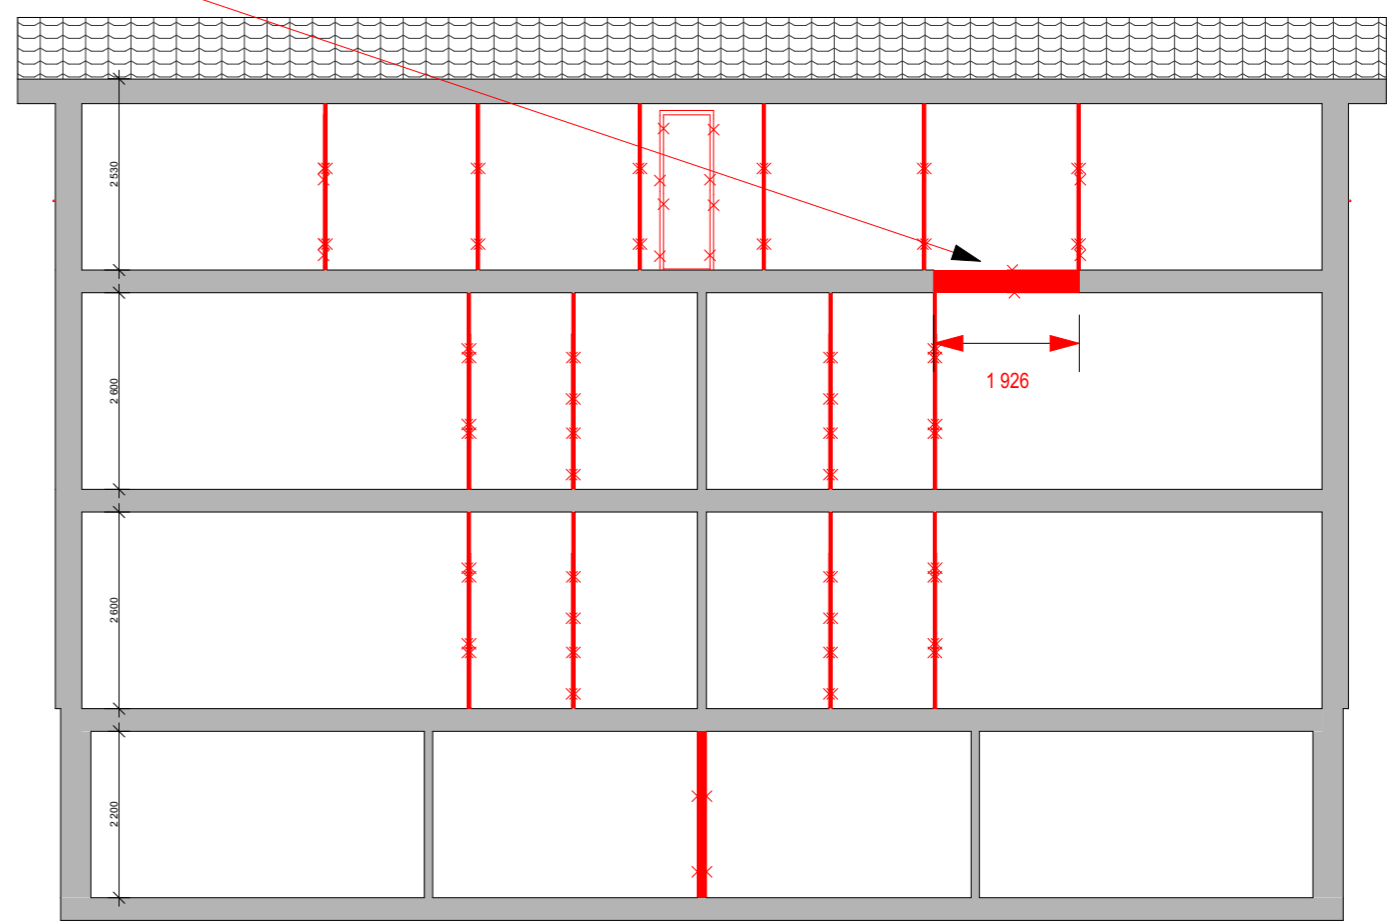

Riving av etasjeskiller og takvindu
gjelder kun bygg der leilighet skal
utvides til loft.
Gjelder Løvstakklien 5, 7 og 9

1:100	Snitt A
-------	---------

1:100	Snitt B
-------	---------