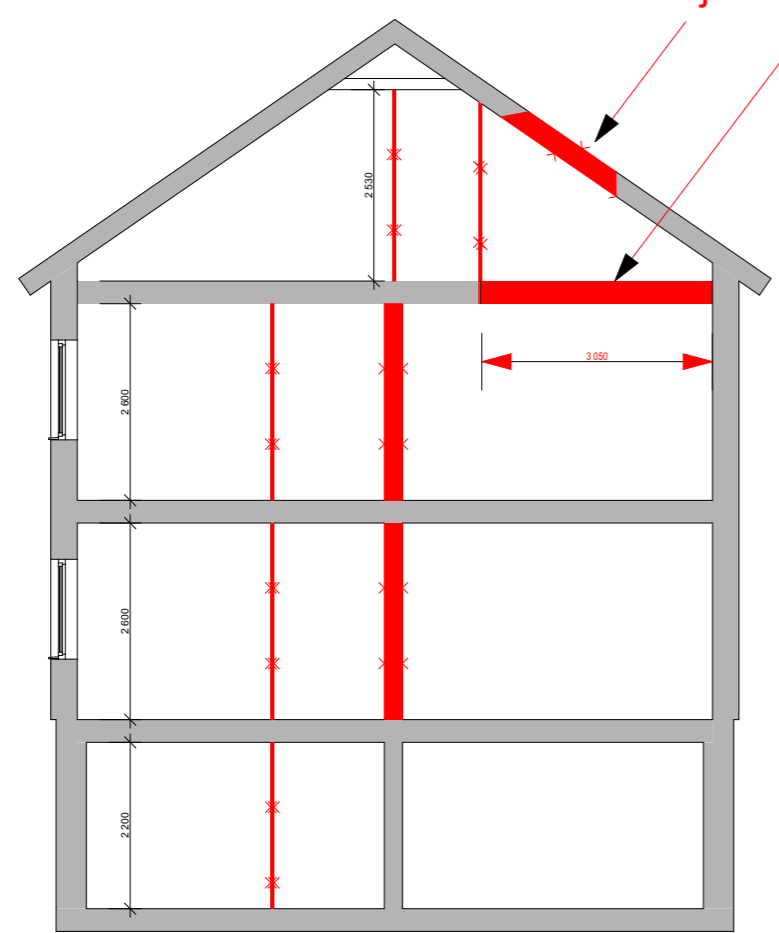

Riving av etasjeskiller og takvindu
gjelder kun bygg der leilighet skal
utvides til loft.
Gjelder Løvstakklien 5, 7 og 9

1:100	Snitt A
-------	---------

1:100	Snitt B
-------	---------