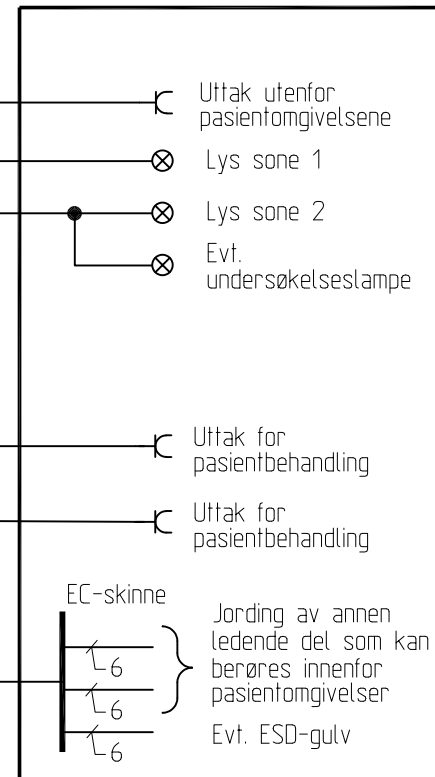

El-rom

Gruppe 1-rom

Gruppe 1-rom

25mm² jordingsbuss på kabelbru

01	31.08.21	Konkurransegrunnlag		ANGS	ASK	ASK
Rev.	Dato		Revideringen gjelder	Nr.	Saksb.	Sidem.k.
					Tegnet av	Saksbehandler
					ASK	ASK
					Sidemaktr.	Oppdragsansvarlig
					ASK	ASK
					ELEKTRO	Målestokk
					ELEKTRO	
					Dato	
					31.08.21	
				Oppdragsnr.	Status	
				A229827		I
				Tegning nr.	Rev.	
				1200-0-00-E-4.30-70-005		01