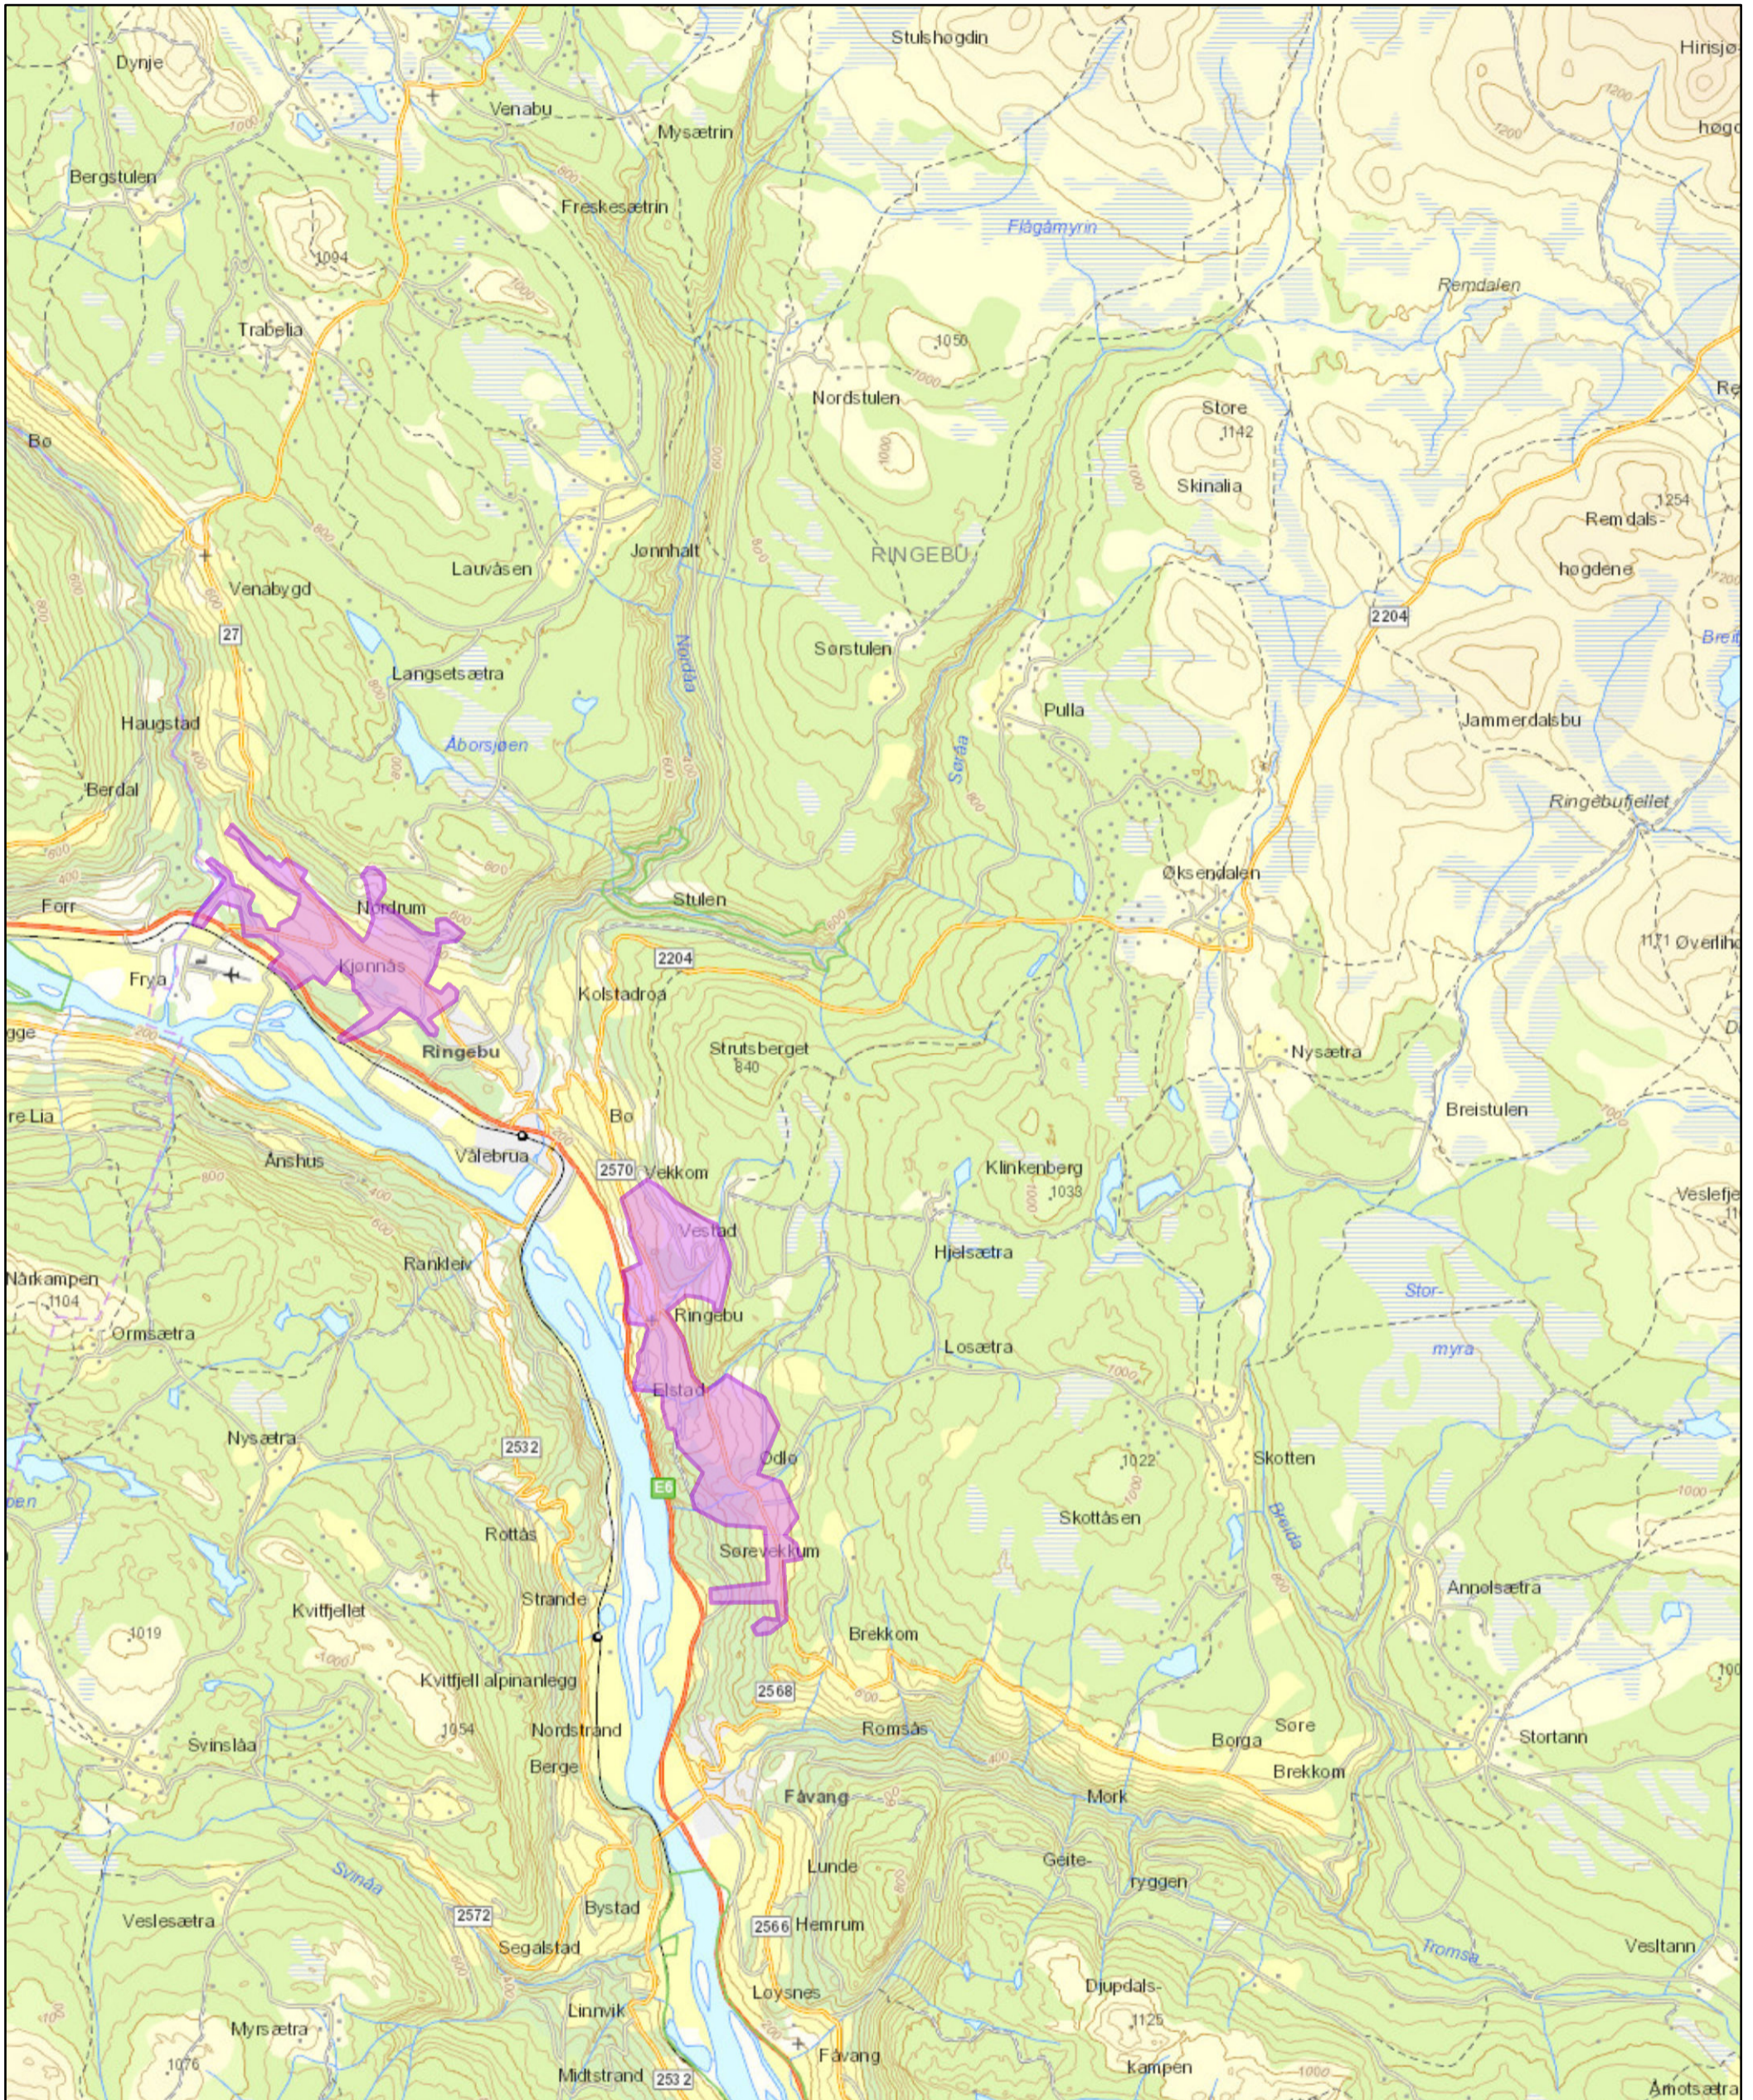

Midt-Gudbrandsdalen 2021 Ringebu kommune

6/8/2020, 11:22:57 AM

 Forslag 2021

1:80 000

Kartverket, Geovekst, kommuner og OSM - Geodata AS