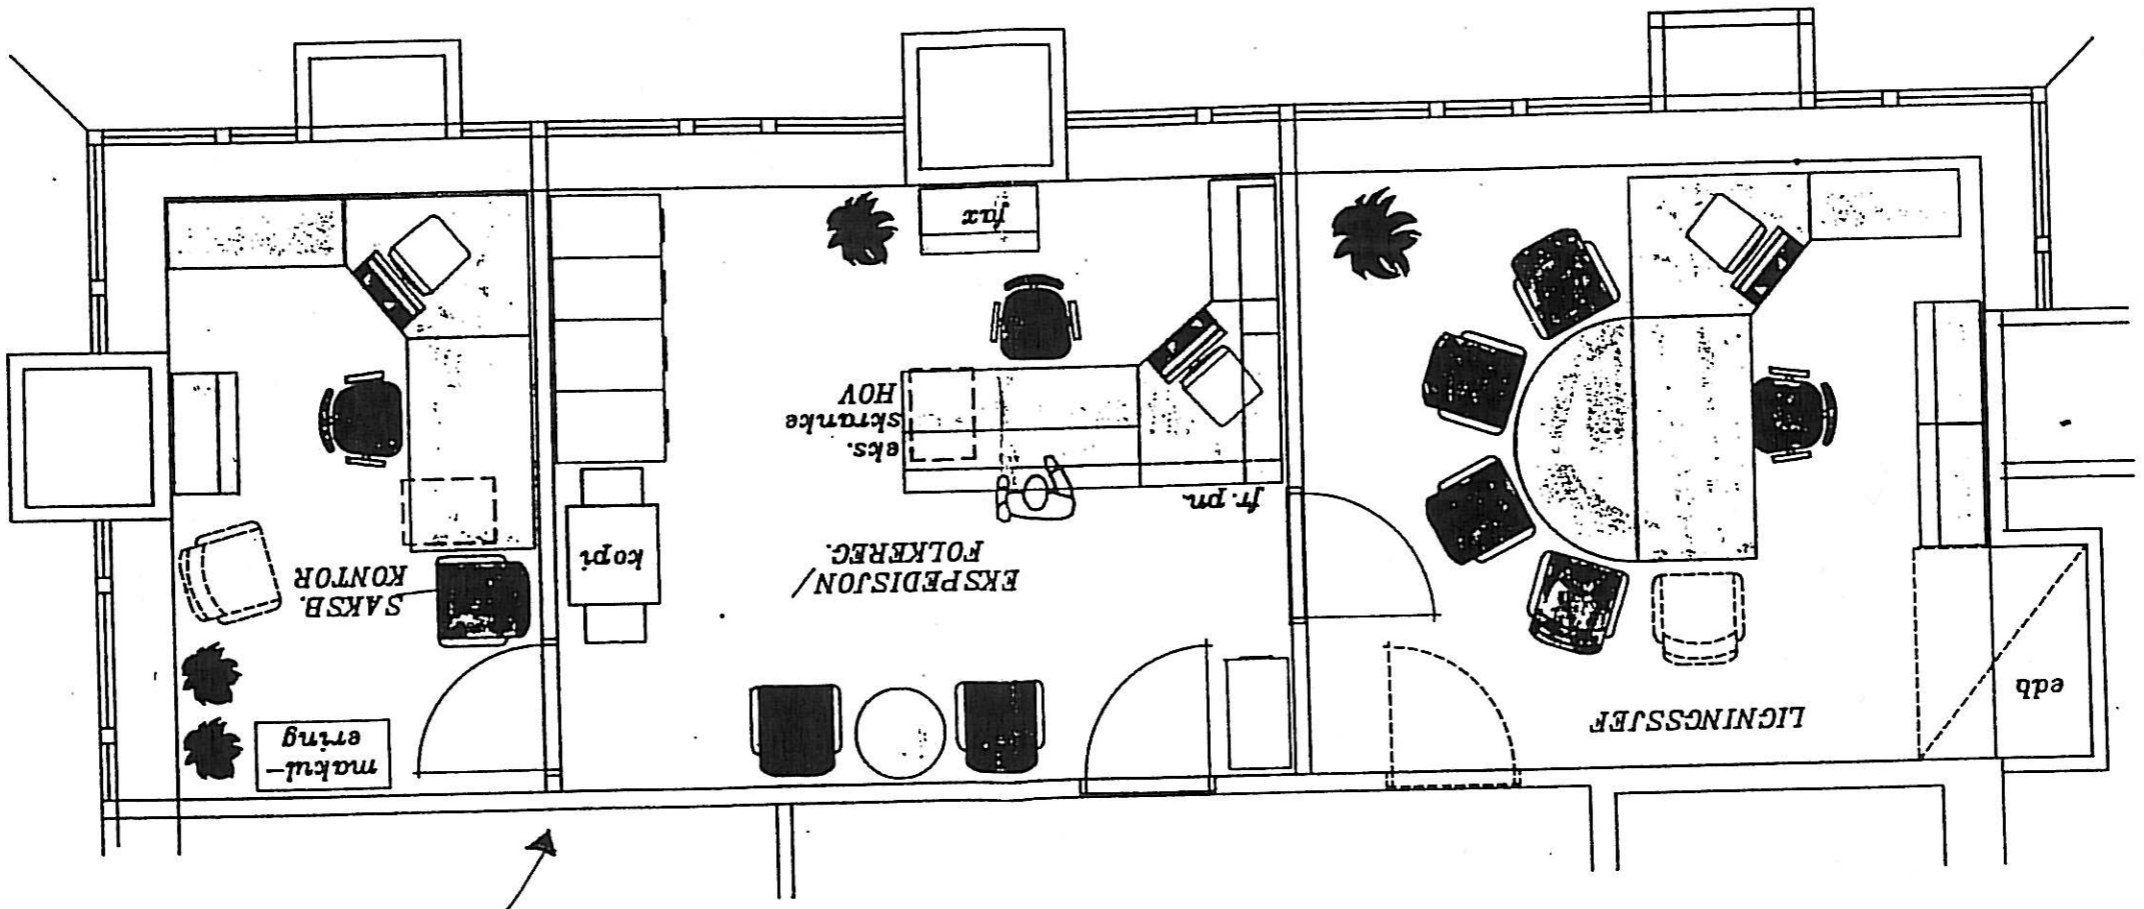

Tegnr.: AS-25458
Mål: 1:50
Sign: S.D.
Dato: 17-9-92

Kunde: **ENGERDAL LIGNINGSKONTOR**

ny skillevegg m/ dør