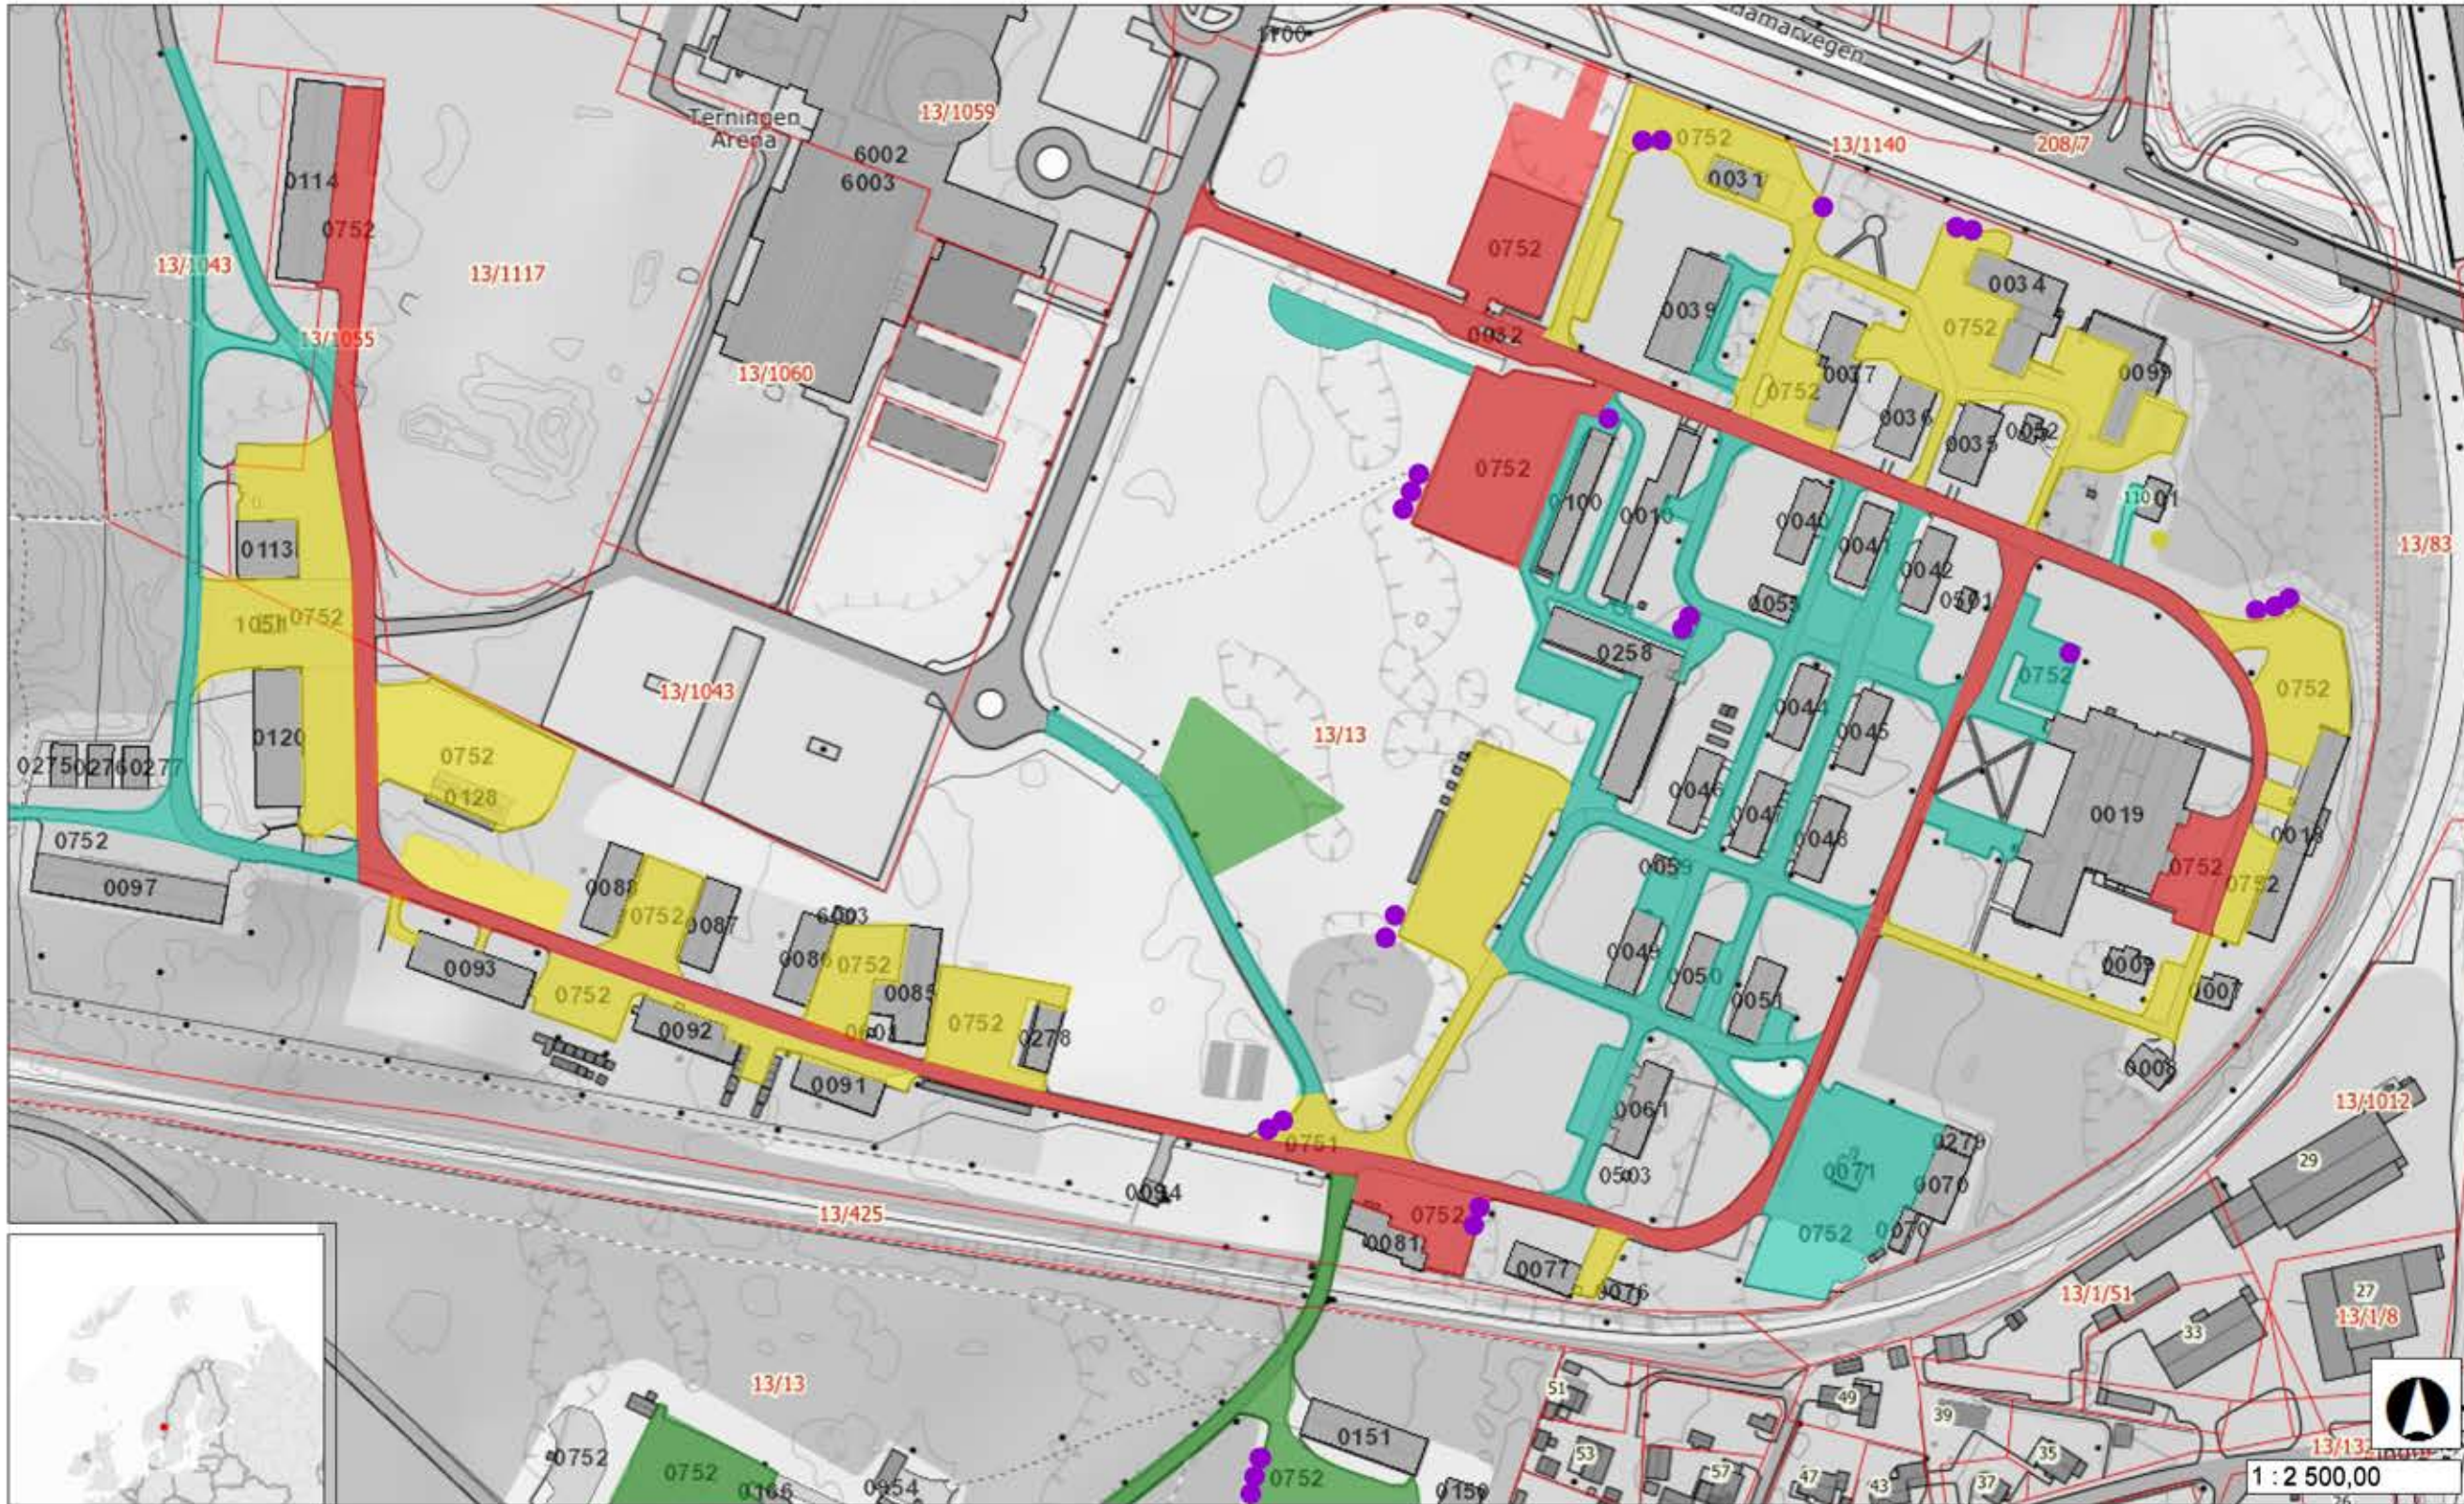

Snøbrøyting Terningmoen

Tegnforklaring

- Pri 1 - Rød: Brøytes av Leverandør/FB
- Pri 2 - Turkis: Brøytes av FB etter kl. 07.00
- Pri 3 - Gul: Brøytes av Leverandør/FB
- Grønn: Brøytes av Forsvaret
- Lilla: Deponi

Merknad: