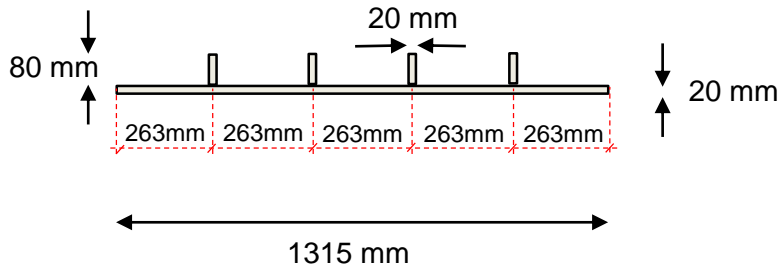

# SJALUSI HARDOX 500

Skissene er ikke i målestokk

300 mm

300 mm

56 mm

1234 mm

56 mm

1346 mm

90 mm

120 mm

300 mm

25 mm

# FRONTPLATE PEHD 300

Skissene er ikke i målestokk

| Del                         | Dim (mm)         |
|-----------------------------|------------------|
| Plate                       | 1315 x 1975 x 20 |
| Avstivning (4 stk pr plate) | 80 x 1459 x 20   |

## 20 mm tykk