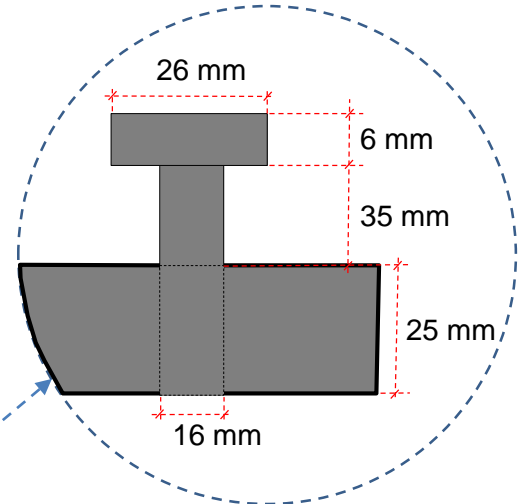

# SJALUSI HARDOX 500

Skissene er ikke i målestokk

300 mm

300 mm

56 mm

1234 mm

56 mm

1346 mm

90 mm

120 mm

300 mm

25 mm

# FRONTPLATE PEHD 300

Skissene er ikke i målestokk

| Del                         | Dim (mm)         |
|-----------------------------|------------------|
| Plate                       | 1315 x 1975 x 20 |
| Avstivning (4 stk pr plate) | 80 x 1459 x 20   |

## 20 mm tykk