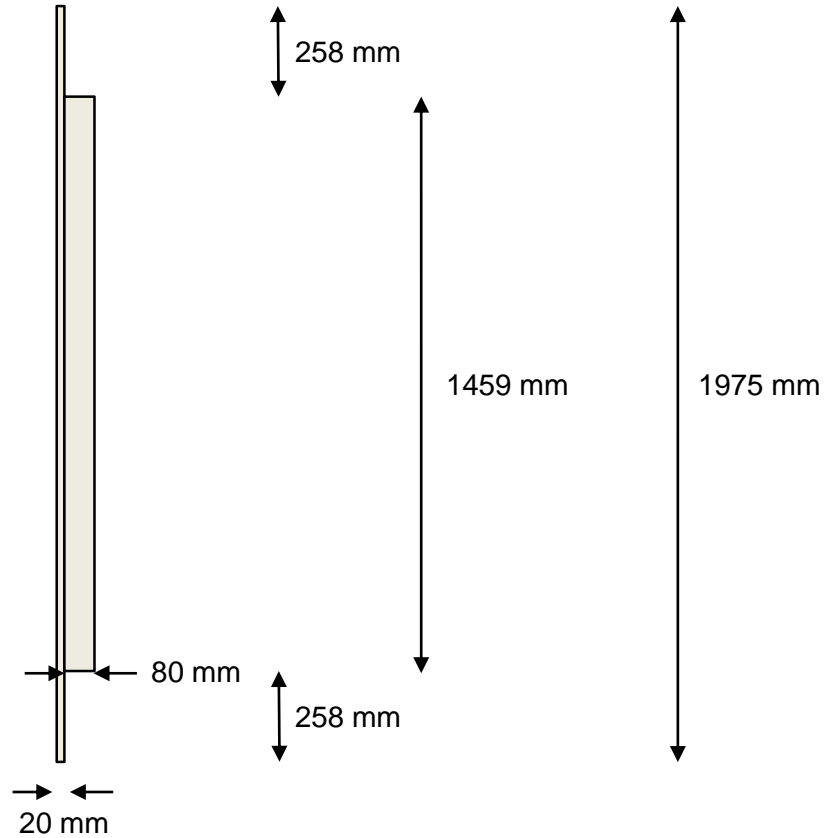

# SJALUSI HARDOX 500

Skissene er ikke i målestokk

300 mm

300 mm

56 mm

1234 mm

56 mm

1346 mm

90 mm

120 mm

300 mm

25 mm

# FRONTPLATE PEHD 300

Skissene er ikke i målestokk

| Del                         | Dim (mm)         |
|-----------------------------|------------------|
| Plate                       | 1315 x 1975 x 20 |
| Avstivning (4 stk pr plate) | 80 x 1459 x 20   |

## 20 mm tykk