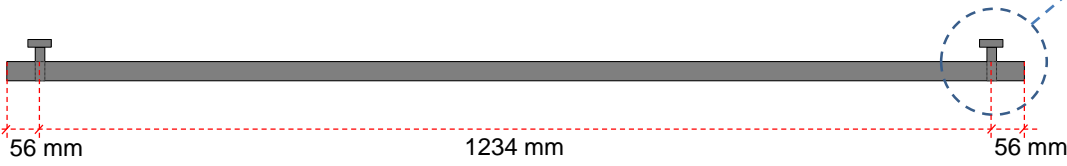

# SJALUSI HARDOX 500

Skissene er ikke i målestokk

300 mm

300 mm

56 mm

1234 mm

56 mm

1346 mm

90 mm

120 mm

300 mm

25 mm

# FRONTPLATE PEHD 300

Skissene er ikke i målestokk

| Del                         | Dim (mm)         |
|-----------------------------|------------------|
| Plate                       | 1315 x 1975 x 20 |
| Avstivning (4 stk pr plate) | 80 x 1459 x 20   |