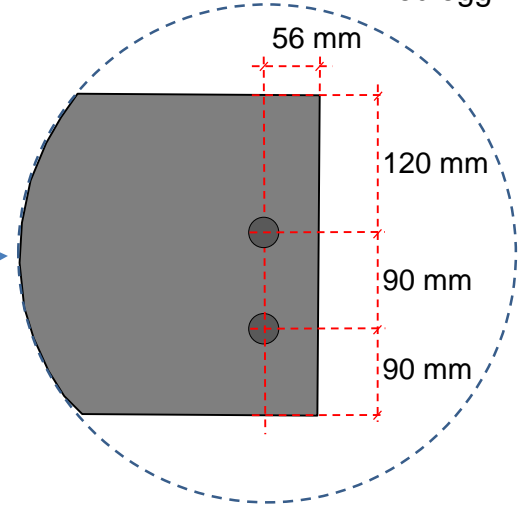

# SJALUSI HARDOX 500

Skissene er ikke i målestokk

300 mm

300 mm

56 mm

1234 mm

56 mm

1346 mm

90 mm

120 mm

300 mm

25 mm

# FRONTPLATE PEHD 300

Skissene er ikke i målestokk

| Del                         | Dim (mm)         |
|-----------------------------|------------------|
| Plate                       | 1315 x 1975 x 20 |
| Avstivning (4 stk pr plate) | 80 x 1459 x 20   |

## 20 mm tykk