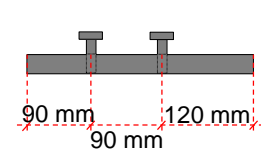

# SJALUSI HARDOX 500

Skissene er ikke i målestokk

300 mm

300 mm

56 mm

1234 mm

56 mm

1346 mm

90 mm

120 mm

300 mm

25 mm

# FRONTPLATE PEHD 300

Skissene er ikke i målestokk

| Del                         | Dim (mm)         |
|-----------------------------|------------------|
| Plate                       | 1315 x 1975 x 20 |
| Avstivning (4 stk pr plate) | 80 x 1459 x 20   |