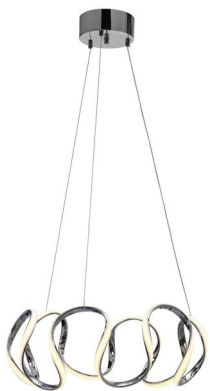

Colorful Wall Grafitti

(www.photowall.no)

Artikkelnummer: e314592

Wawe taklampe LED

Kr: 1849,-

www.lampan.no

Floke taklampe 56 cm svart

Kr: 1799,-

www.lampan.no

Wawe taklampe LED

Kr: 1849,-

www.lampan.no

 SIGN ARKITEKTUR™

Wawe taklampe LED

Kr: 1849,-

www.lampan.no