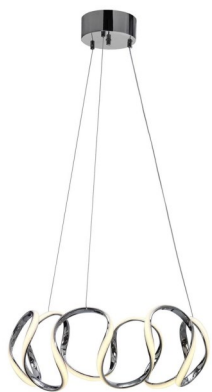

FIBO baderomsplater

Farge: 6274 EM DUSTY BLUE

NCS 5010-R90B

LM 6030: 60x30 cm

Eksempel på gulv. Mellomblå

Bilde: Gerfloor 6056 Tulum

1.etg

| Rom | Farge vegg | Farge vegg | Farge vegg | Tak | Dekrovegg |
|---------------|---------------------------|------------|------------|---------------|---|
| 213 Spillerom | NCS 7010-R90B | | | NCS 7010-R90B |  |
| 102 Oppholds- | NCS 4030-B10G | 3050-Y30R | NCS 8500-N | NCS 0500-N | Spilevegg av gran |
| VF | 3050-Y30R | NCS 8500-N | | NCS 0500-N | |
| 103 Renhold | 0500-N | | | NCS 0500-N | |
| 105 HC/WC | Fibo bader.pl Svalbard | | | NCS 0500-N | |
| 211/212 WC | Fibo bader.pl Svalbard | | | NCS 0500-N | |

Colorful Wall Grafitti

(www.photowall.no)

Artikkelnummer: e314592

Wawe taklampe LED

Kr: 1849,-

www.lampan.no

Floke taklampe 56 cm svart

Kr: 1799,-