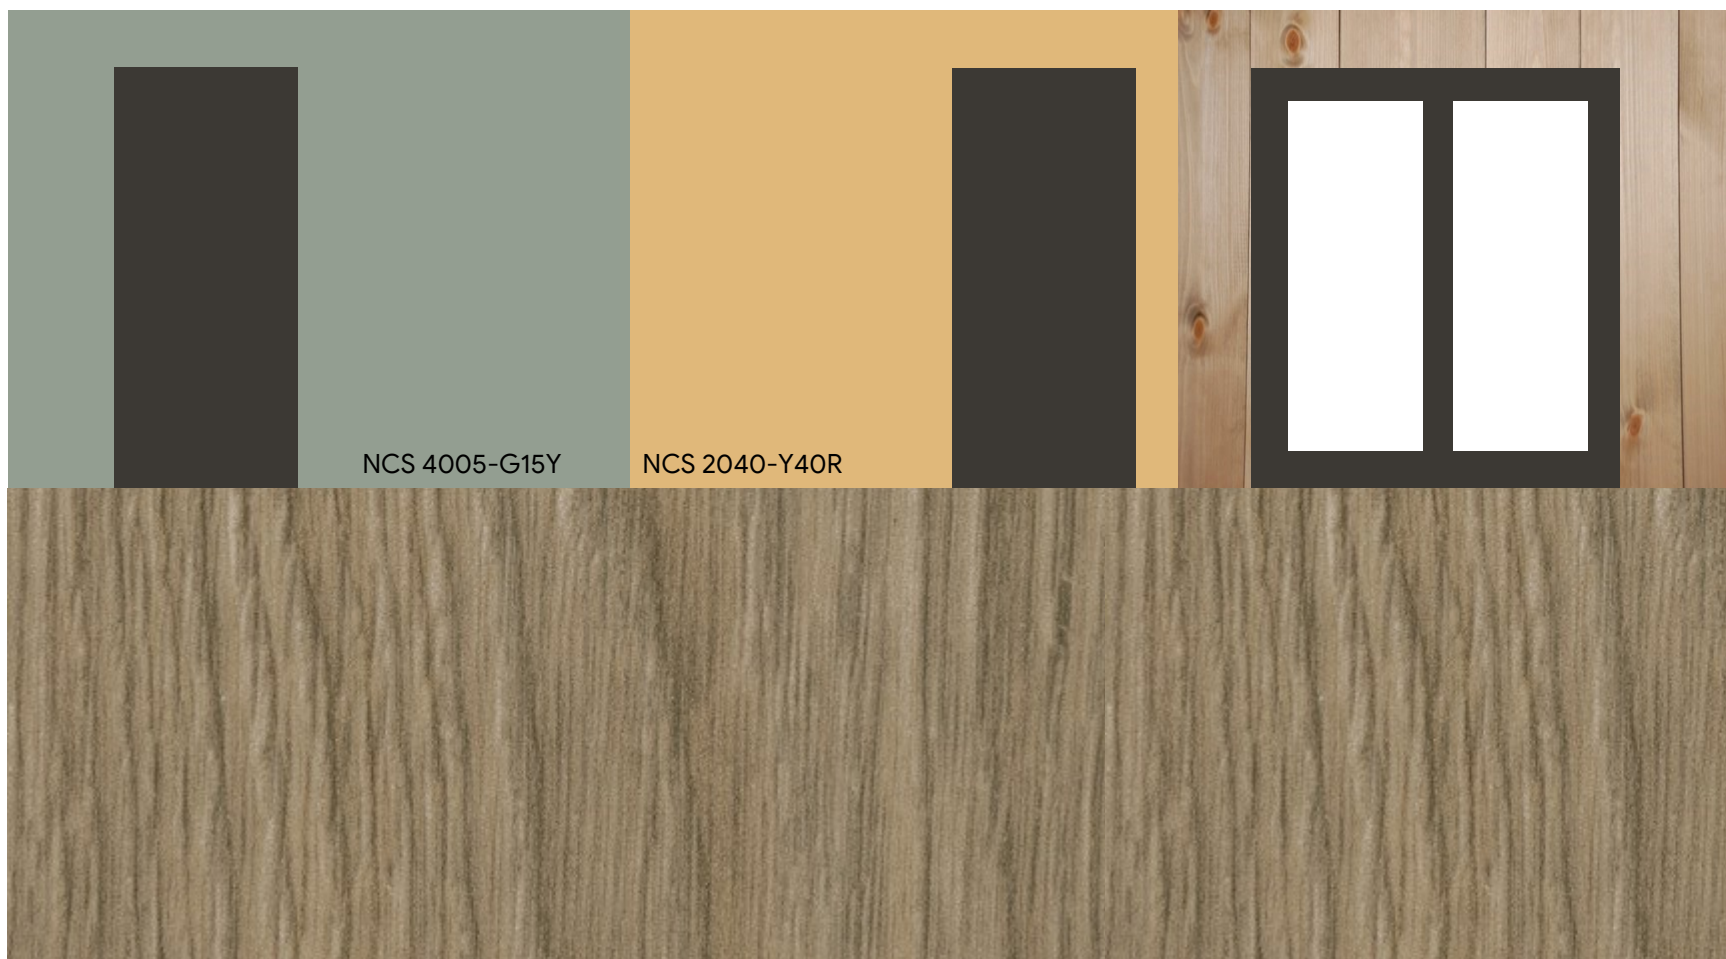

Fargekombinasjon og gulv Møterom

Gulv i hele 2.etg.

Forslag: Gerfloor 0522 Habana

Kjøkkenen i 2.etg

Kjøkken

Fronter av malt heltre.

Skrog av trefiberplate.

Kitchen board Fibo