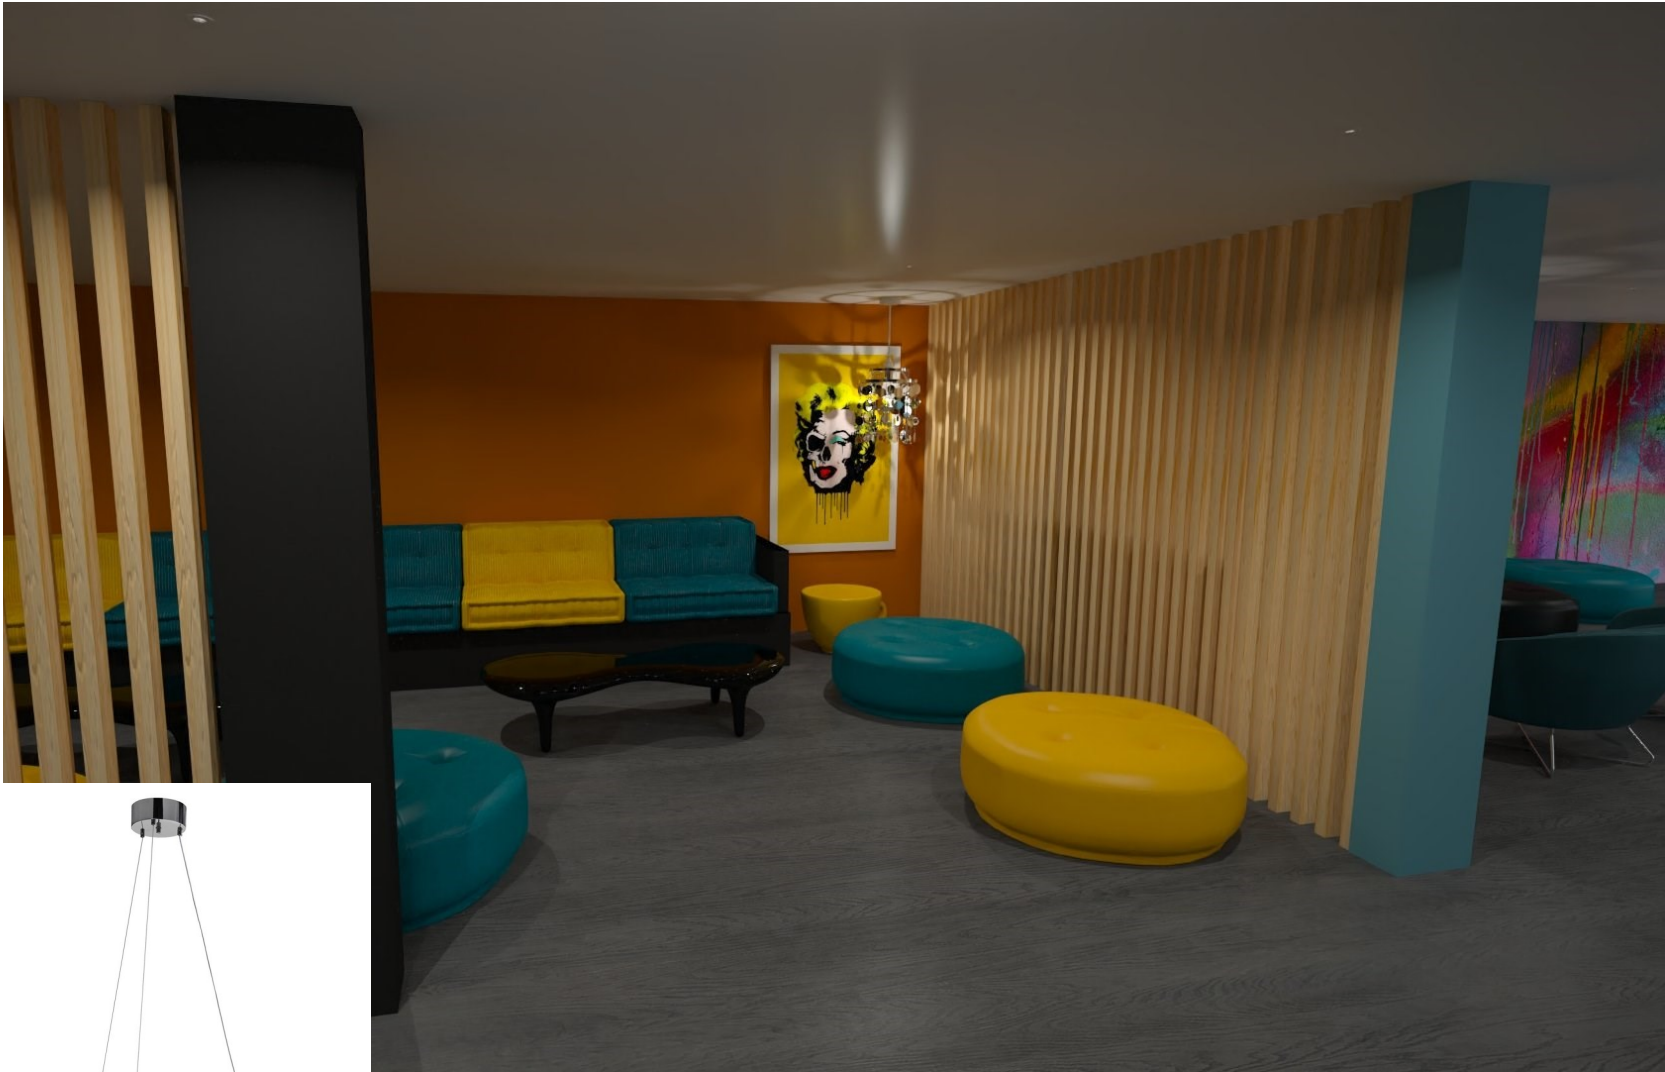

Wawe taklampe LED

Kr: 1849,-

www.lampan.no

SIGN ARKITEKTUR™