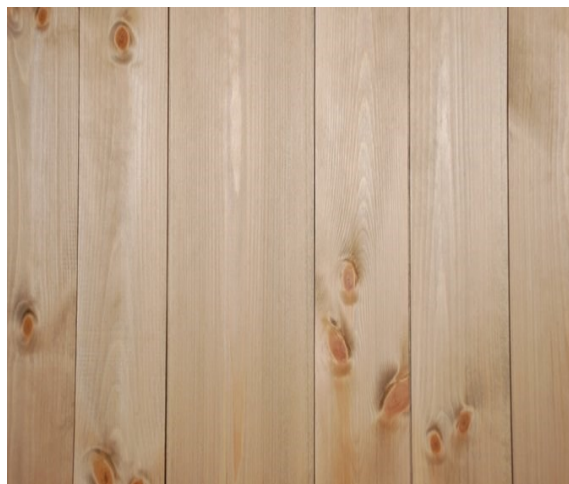

Beis på all innvendig panel og spile-
vegger i gran.