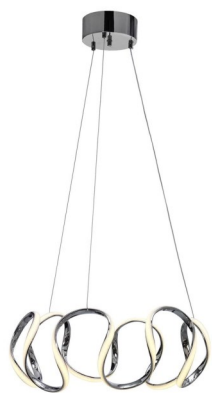

Wawe taklampe LED

Kr: 1849,-

www.lampan.no

SIGN ARKITEKTUR™