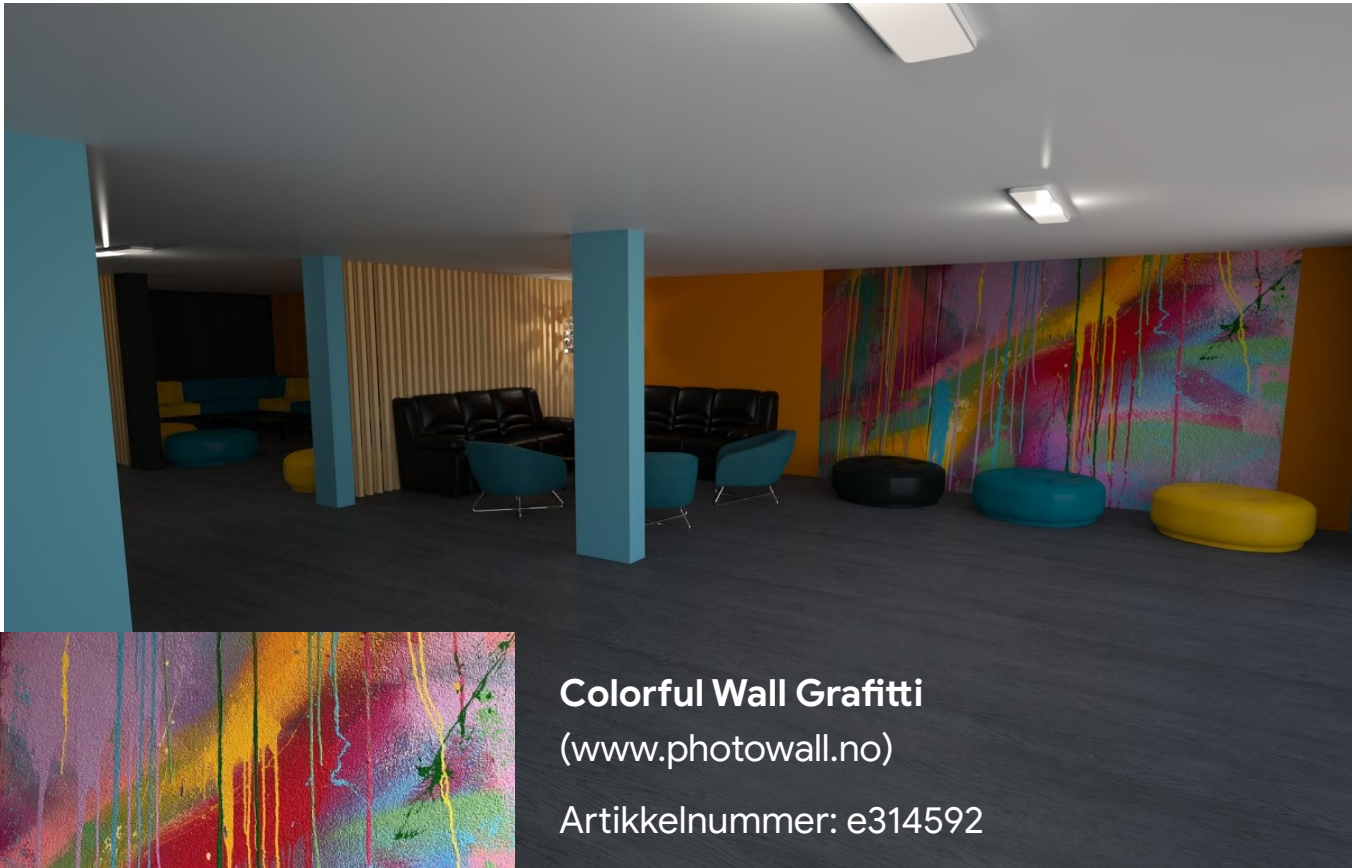

FIBO baderomsplater

Farge: 6274 EM DUSTY BLUE

NCS 5010-R90B

LM 6030: 60x30 cm

Eksempel på gulv. Mellomblå

Bilde: Gerfloor 6056 Tulum

1.etg

| Rom | Farge vegg | Farge vegg | Farge vegg | Tak | Dekrovegg |
|---------------|---------------------------|------------|------------|---------------|---|
| 213 Spillerom | NCS 7010-R90B | | | NCS 7010-R90B |  |
| 102 Oppholds- | NCS 4030-B10G | 3050-Y30R | NCS 8500-N | NCS 0500-N | Spilevegg av gran |
| VF | 3050-Y30R | NCS 8500-N | | NCS 0500-N | |
| 103 Renhold | 0500-N | | | NCS 0500-N | |
| 105 HC/WC | Fibo bader.pl Svalbard | | | NCS 0500-N | |
| 211/212 WC | Fibo bader.pl Svalbard | | | NCS 0500-N | |

Farger i 1.etg. Oppholdsrom 102

Gulv som her. Hele 1.etasje.

Forslag: Gerfloor Metallica 9719 Eclipse

Beskrivelse av oppholdsrom

I oppholdsrommet er det bevisst valgt klare og sterke farger. Ungdom liker å oppholde seg i rom som er innenfor de sterke fargeskalaen. Det stimulerer til kreativitet og trivsel. Spilevegger er foreslått for å dele opp det store rommet samtidig som det gir rommet et lunt preg med små rom i rommet. Det gir rommet en bedre akustikk.

Colorful Wall Grafitti

(www.photowall.no)

Artikkelnummer: e314592

Wawe taklampe LED

Kr: 1849,-

www.lampan.no

Floke taklampe 56 cm svart

Kr: 1799,-