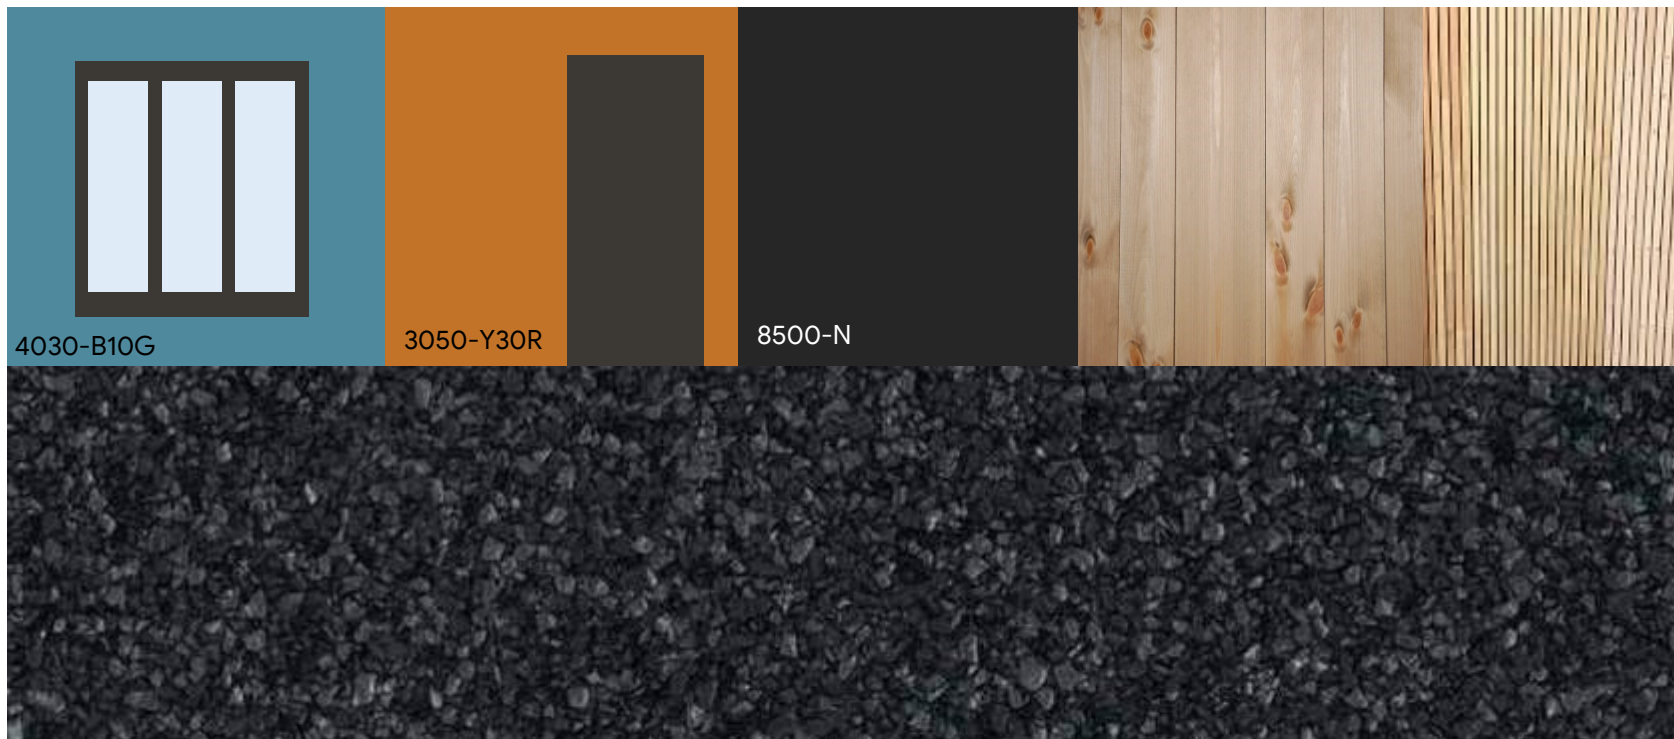

FIBO baderomsplater

Farge: 6274 EM DUSTY BLUE

NCS 5010-R90B

LM 6030: 60x30 cm

Eksempel på gulv. Mellomblå

Bilde: Gerfloor 6056 Tulum

1.etg

| Rom | Farge vegg | Farge vegg | Farge vegg | Tak | Dekrovegg |
|---------------|---------------------------|------------|------------|---------------|---|
| 213 Spillerom | NCS 7010-R90B | | | NCS 7010-R90B |  |
| 102 Oppholds- | NCS 4030-B10G | 3050-Y30R | NCS 8500-N | NCS 0500-N | Spilevegg av gran |
| VF | 3050-Y30R | NCS 8500-N | | NCS 0500-N | |
| 103 Renhold | 0500-N | | | NCS 0500-N | |
| 105 HC/WC | Fibo bader.pl Svalbard | | | NCS 0500-N | |
| 211/212 WC | Fibo bader.pl Svalbard | | | NCS 0500-N | |

Farger i 1.etg. Oppholdsrom 102

Gulv som her. Hele 1.etasje.

Forslag: Gerfloor Metallica 9719 Eclipse

Beskrivelse av oppholdsrom

I oppholdsrommet er det bevisst valgt klare og sterke farger. Ungdom liker å oppholde seg i rom som er innenfor de sterke fargeskalaen. Det stimulerer til kreativitet og trivsel. Spilevegger er foreslått for å dele opp det store rommet samtidig som det gir rommet et lunt preg med små rom i rommet. Det gir rommet en bedre akustikk.