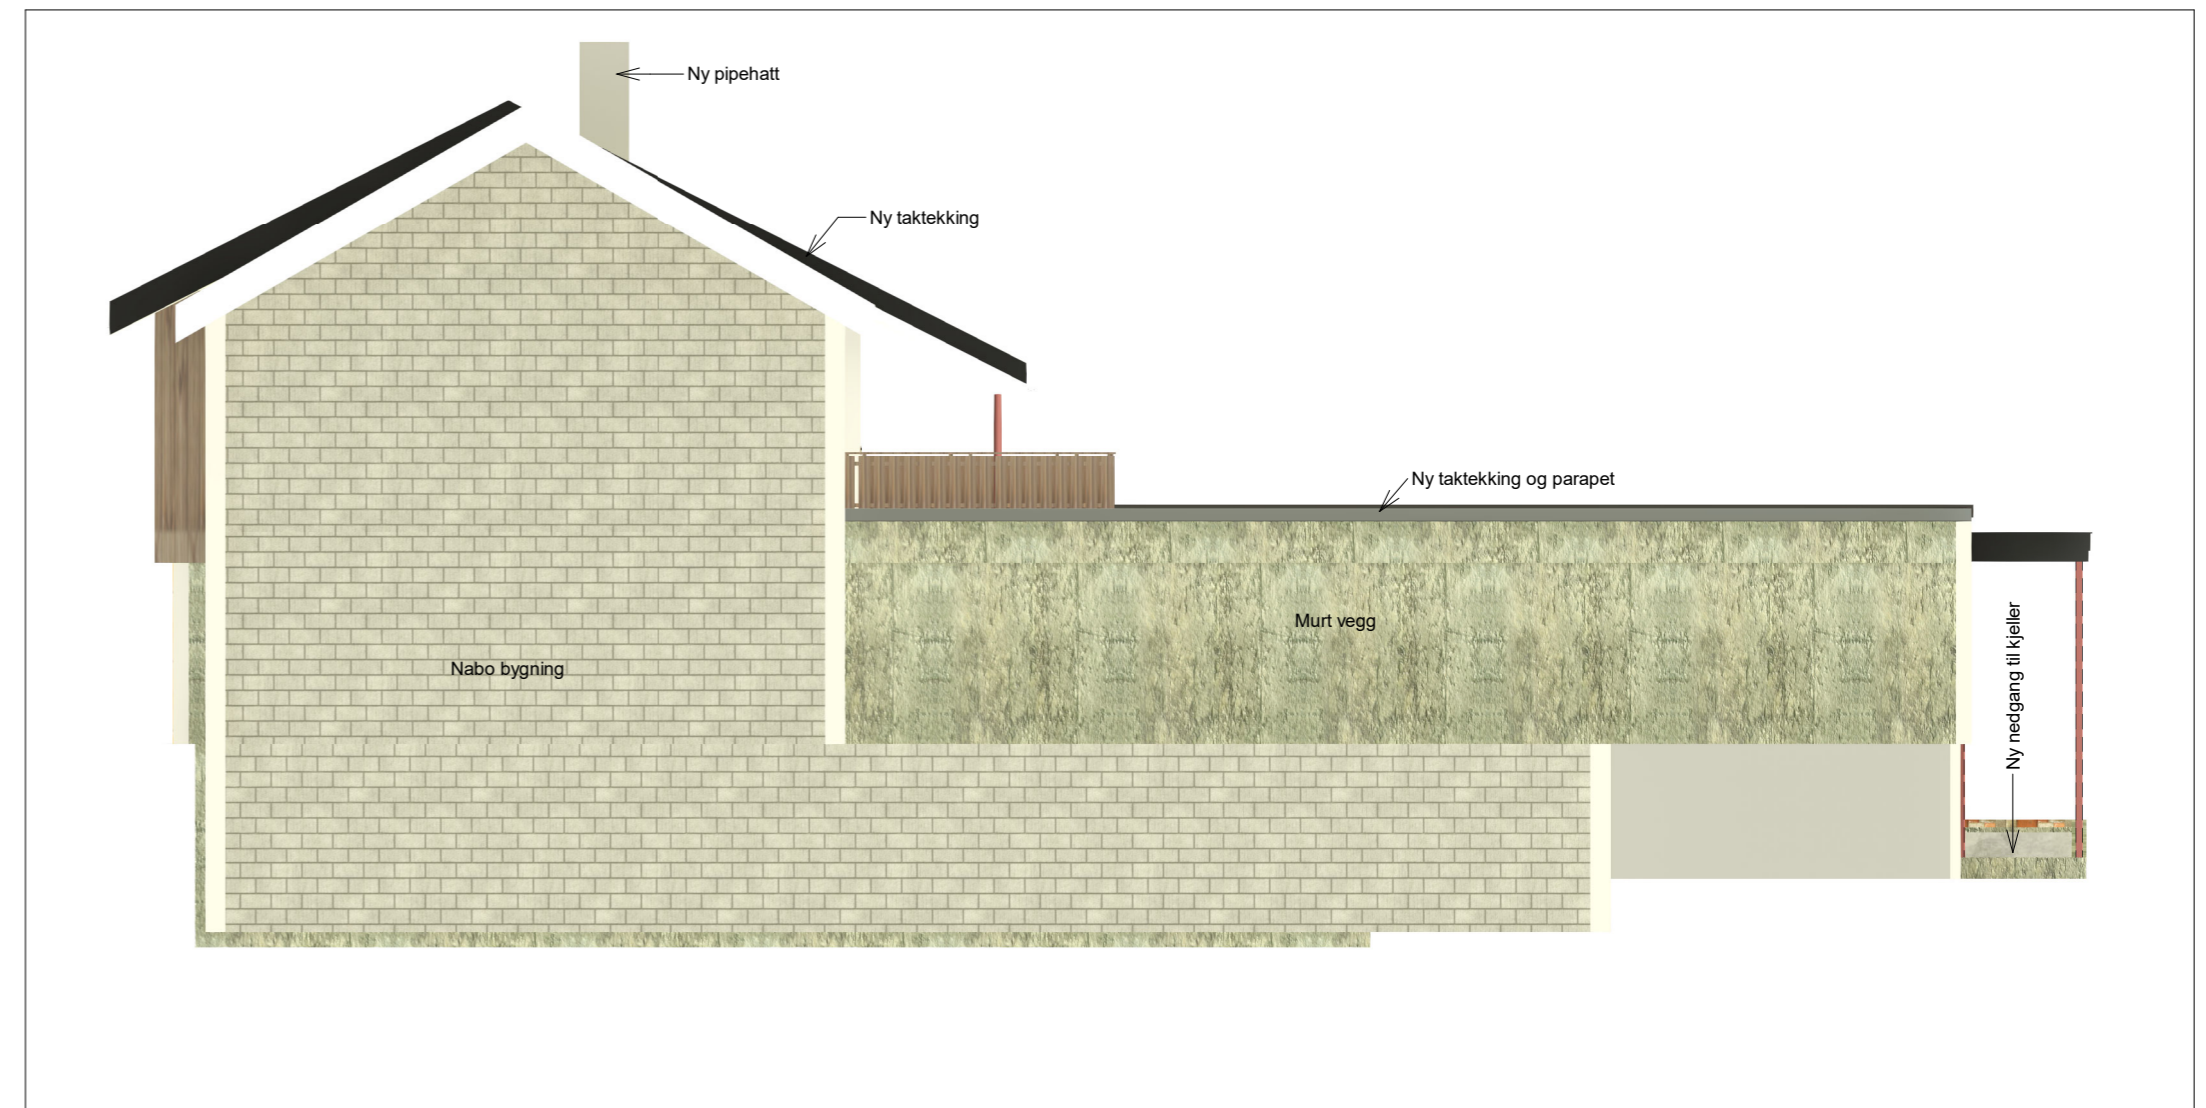

Nord
1 : 100

Øst
1 : 100

Sør
1 : 100

Vest
1 : 100

Rev.	Revisjonen gjelder	Utført	Kontr.	Dato
	Stor-Elvdal kommune	Målestokk		2021.06.01
	Transformasjon av Stor-Elvdal bibliotek	1 : 100	Tegnet	SEL
	FASADER	Arkstørrelse	Kontr.	
	Tilbudstegning	A2	Prosjektnr.	2020-22
		Tegningsnr.		Rev.
				A40-00-00