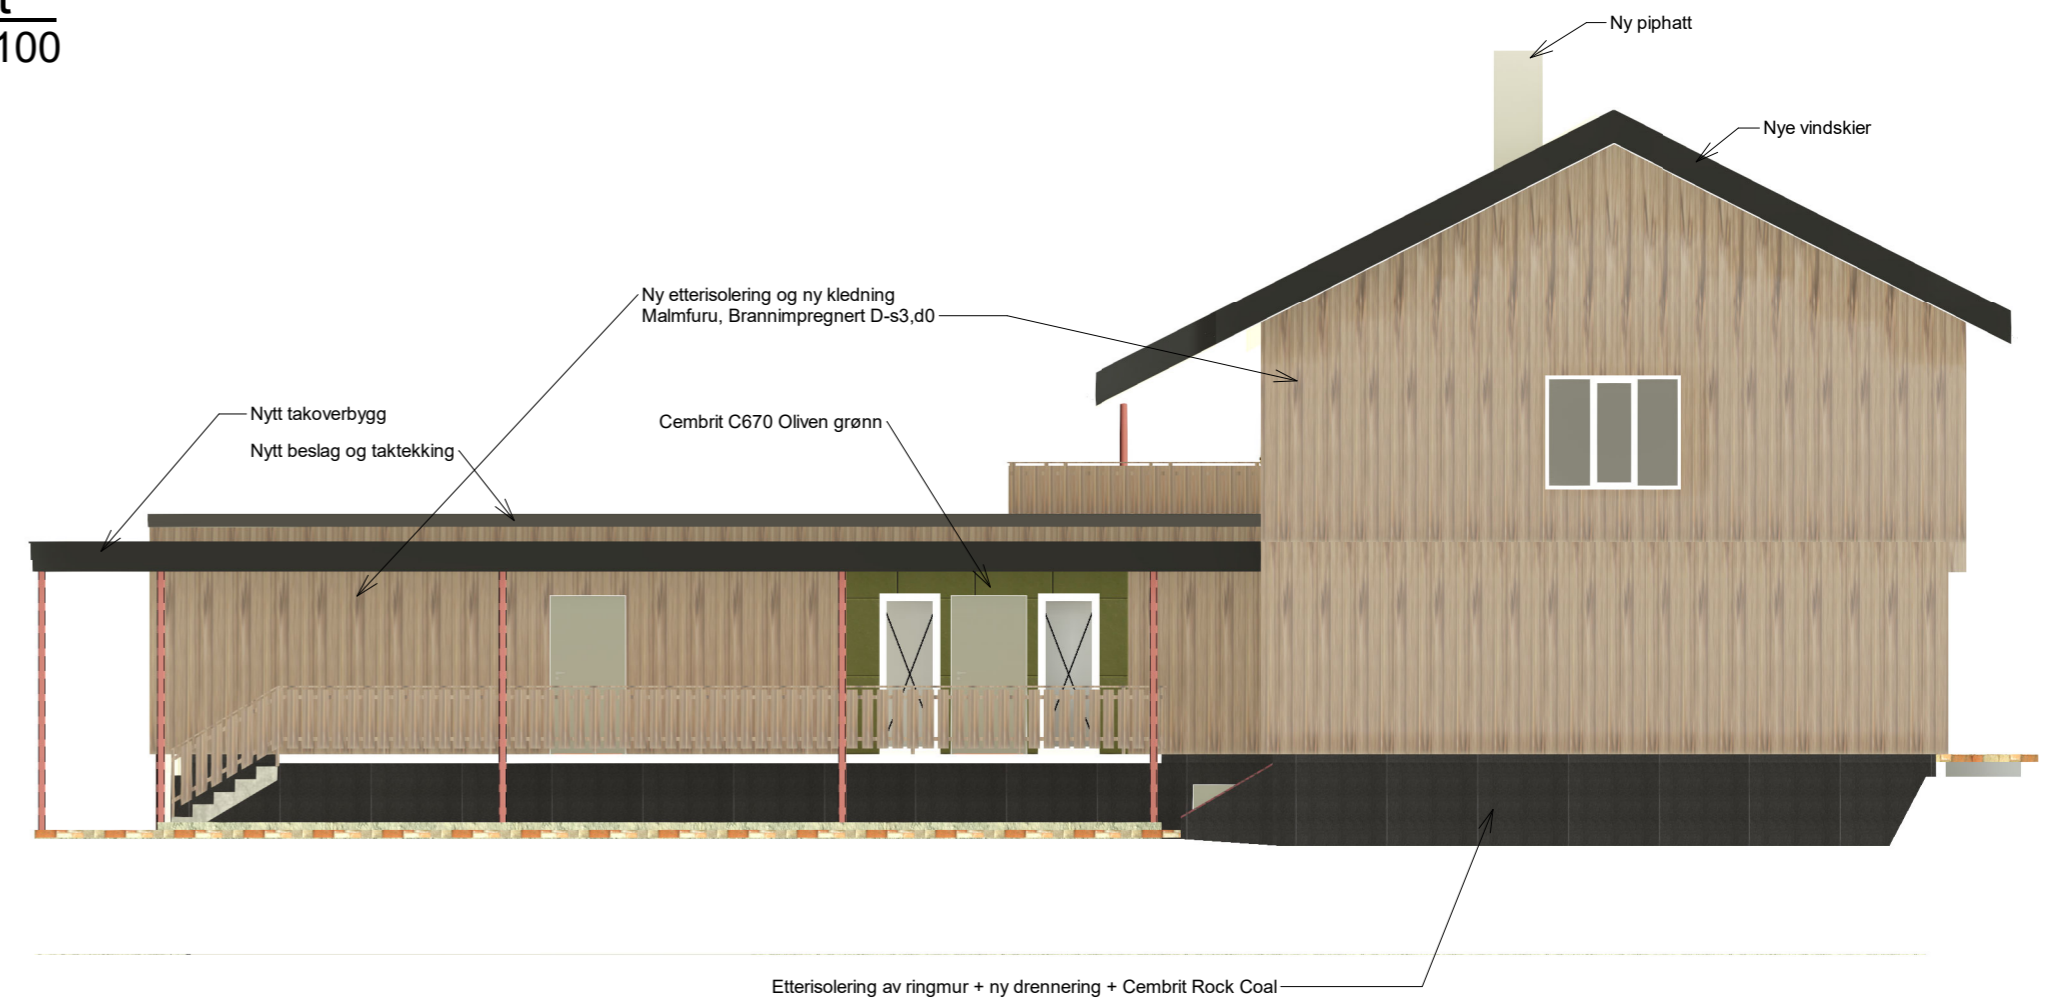

Nord
1 : 100

Øst
1 : 100

Sør
1 : 100

Vest
1 : 100

Rev.	Revisjonen gjelder	Utført	Kontr.	Dato
	Stor-Elvdal kommune	Målestokk		2021.06.01
	Transformasjon av Stor-Elvdal bibliotek	1 : 100	Tegnet	SEL
	FASADER	Arkstørrelse	Kontr.	
	Tilbudstegning	A2	Prosjektnr.	2020-22
		Tegningsnr.		Rev.
				A40-00-00