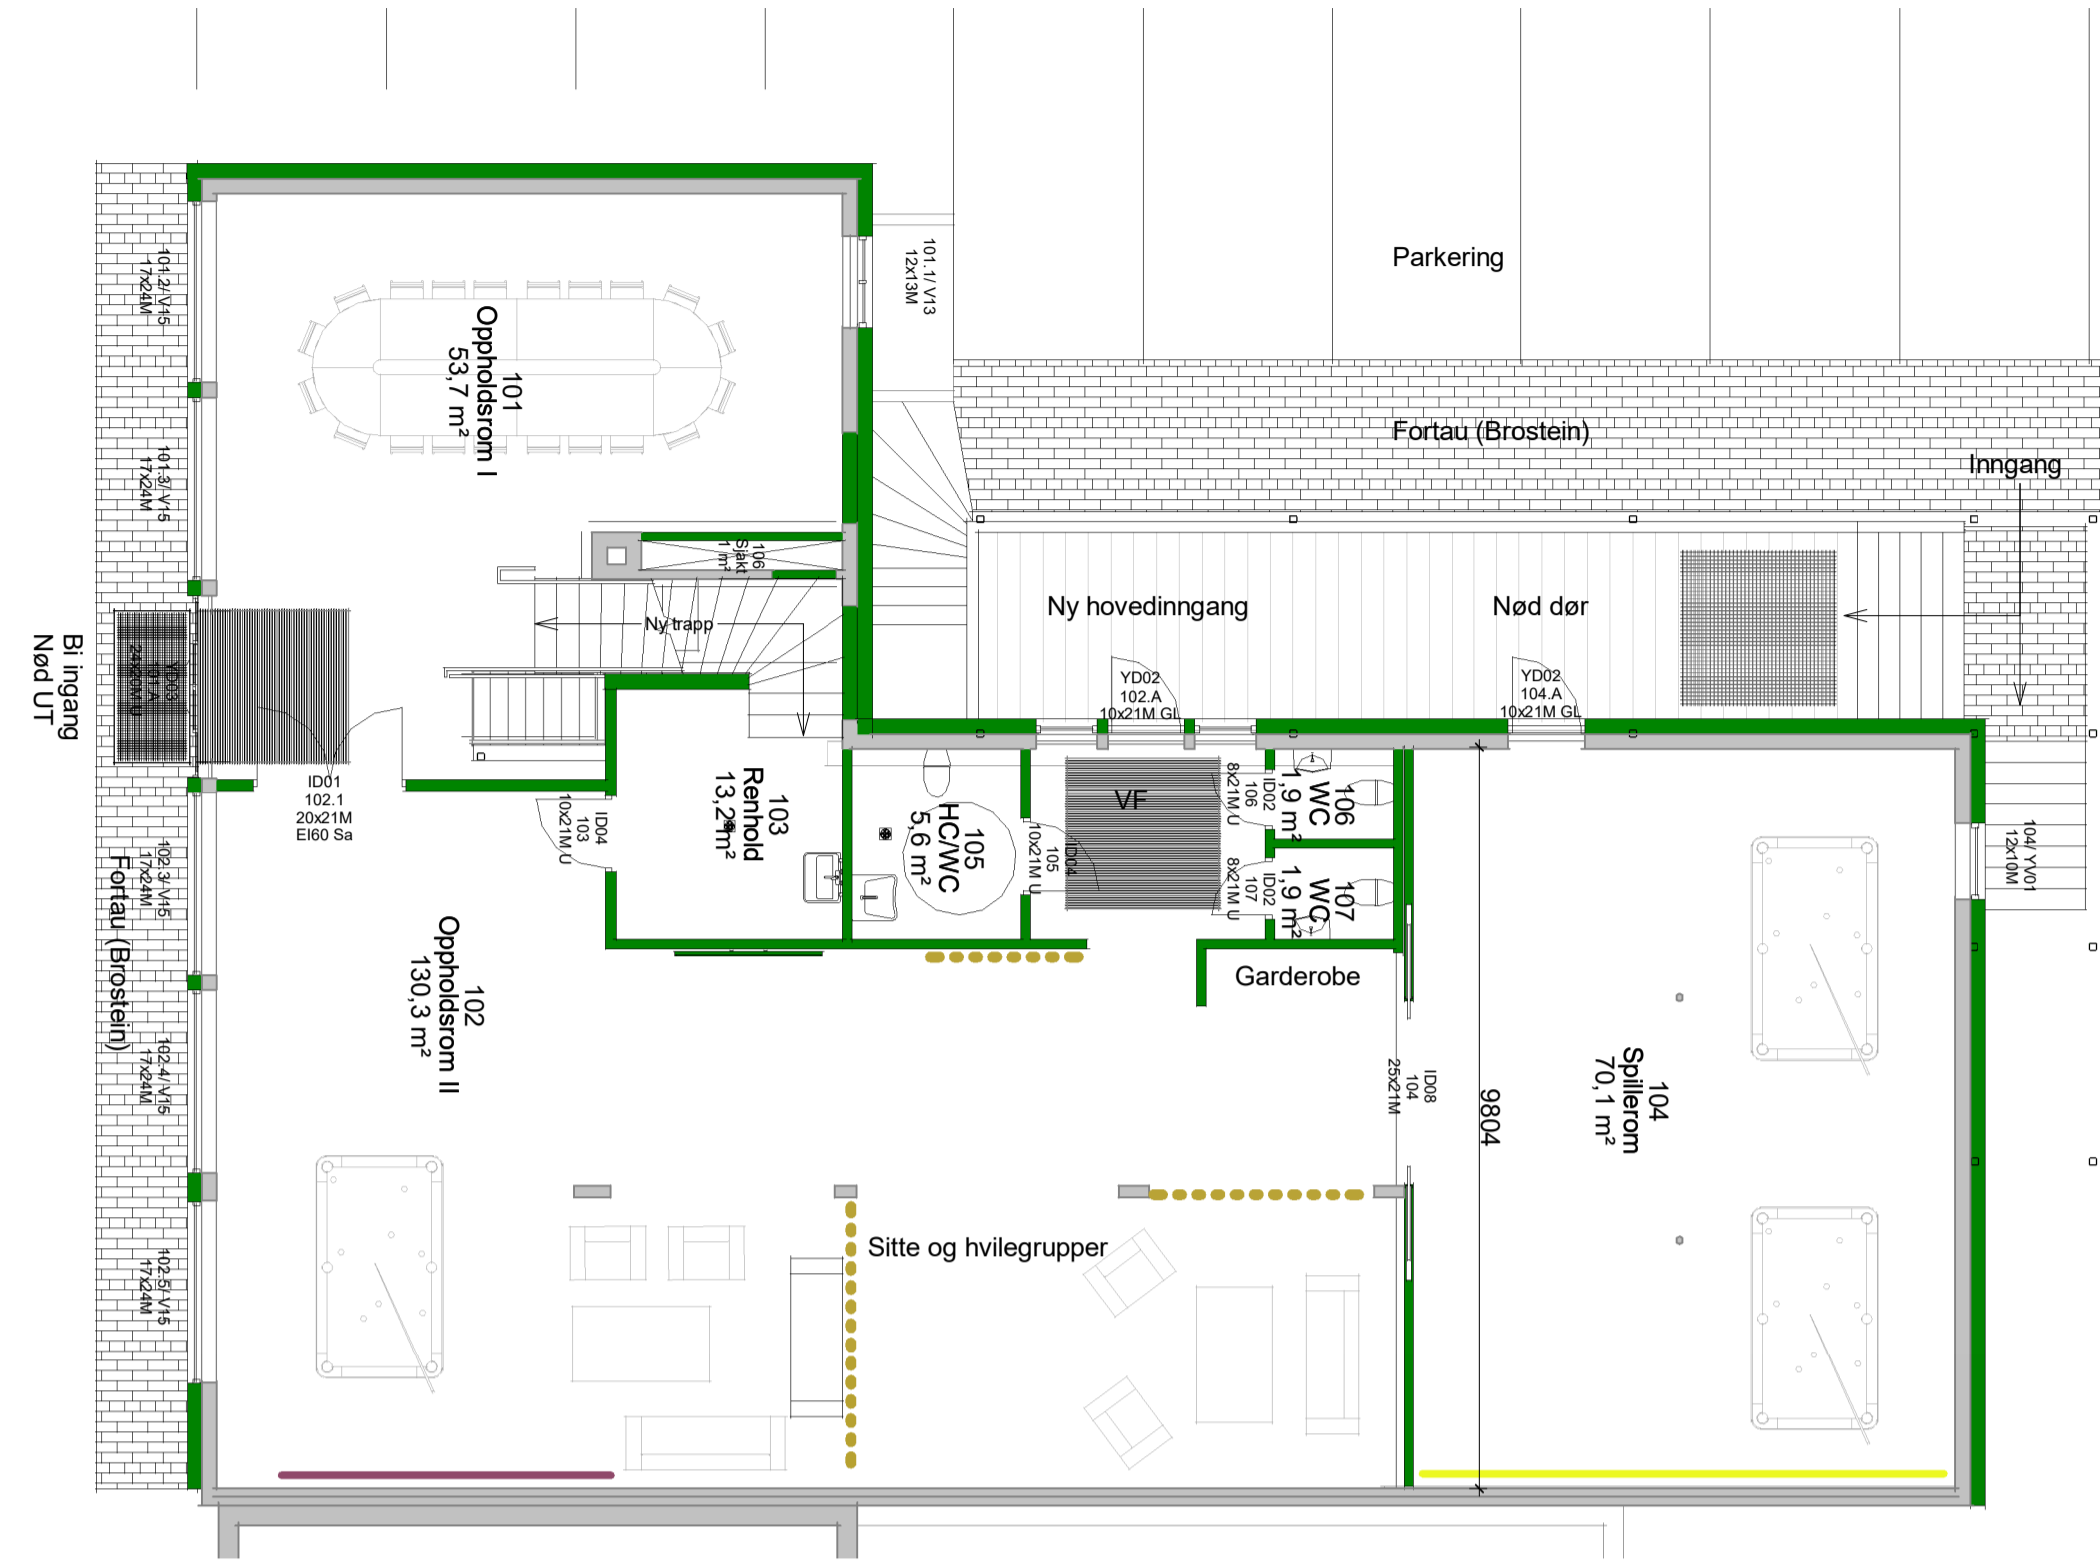

1 : 100
A20-P0 1-100

1 : 100
A20-P2 1-100

1 : 100
A20-P1 1-100

3D Ny inngang!

3D Trapperom

	Rev. Revisjonen gjelder	Utørt	Kontr.	Dato
	Stor-Elvdal kommune	Målestokk	Dato	2021.06.01
	Transformasjon av Stor-Elvdal bibliotek	1 : 100	Tegnet	SEL
	HOVEDPLANER	Arkstørrelse	Prosjekt	2020-22
Tilbudstegning	Tegningsnr.	A20-00-00	Rev.	