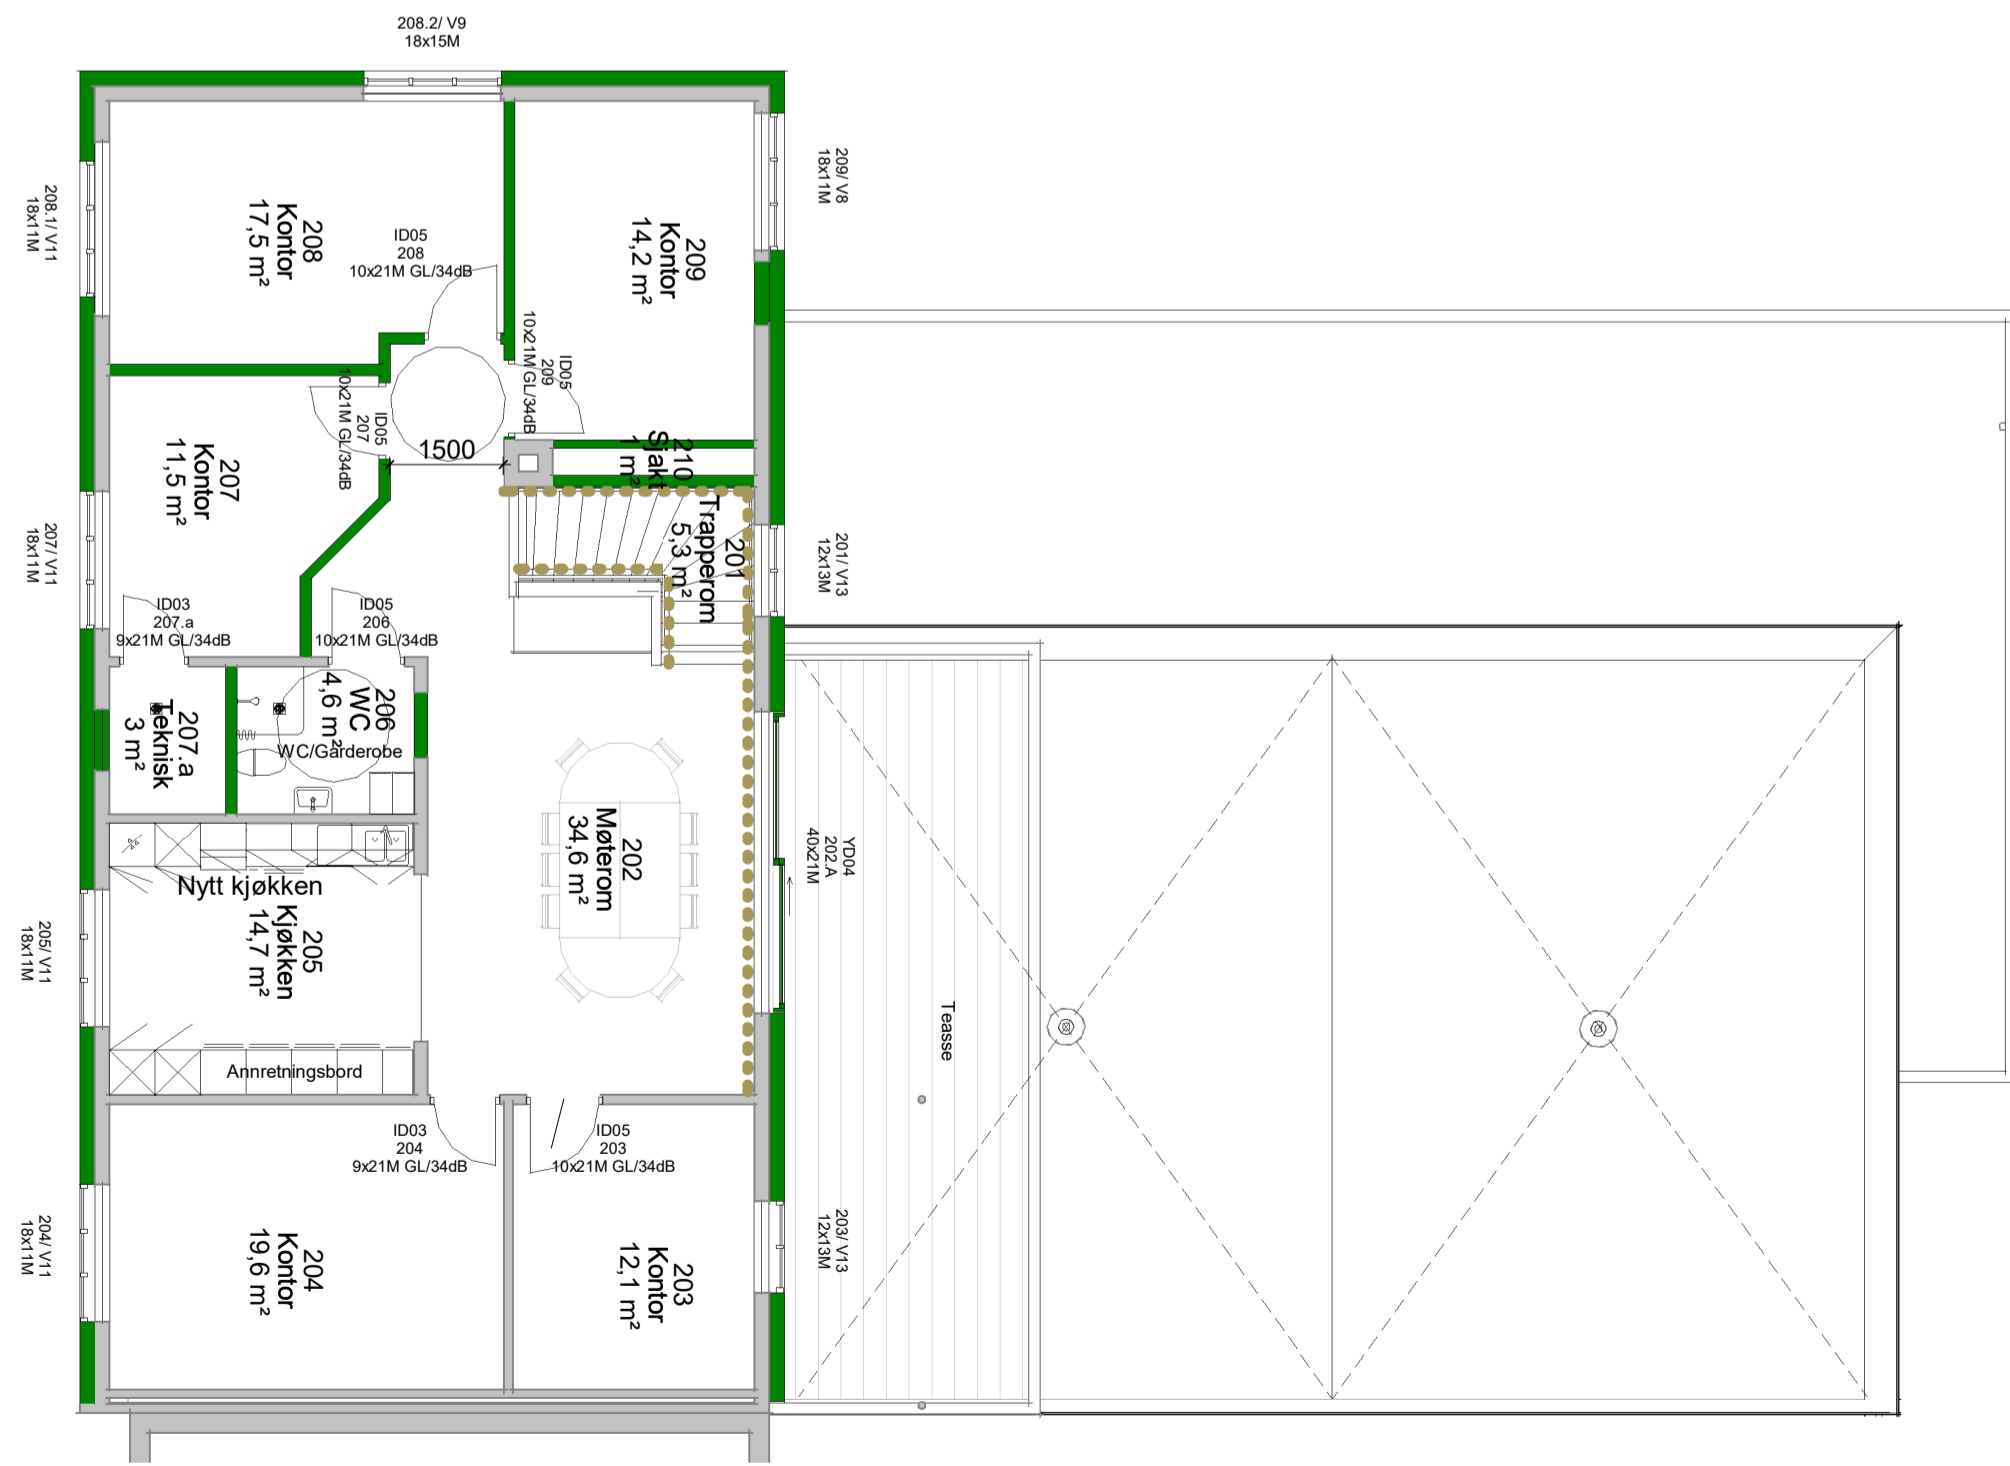

1 : 100
A20-P0 1-100

1 : 100
A20-P2 1-100

1 : 100
A20-P1 1-100

3D Ny inngang!

3D Trapperom

	Rev. Revisjonen gjelder	Utørt	Kontr.	Dato
	Stor-Elvdal kommune	Målestokk	Dato	2021.06.01
	Transformasjon av Stor-Elvdal bibliotek	1 : 100	Tegnet	SEL
	HOVEDPLANER	Arkstørrelse	Prosjekt	2020-22
Tilbudstegning	Tegningsnr.	A20-00-00	Rev.	