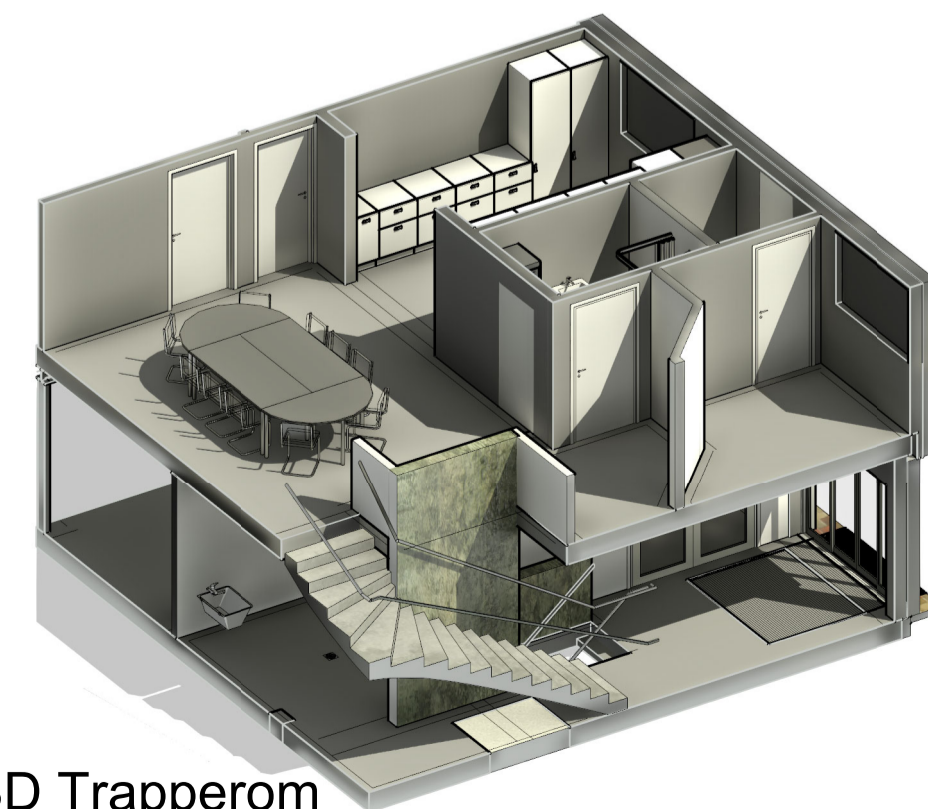

1 : 100
A20-P0 1-100

1 : 100
A20-P2 1-100

1 : 100
A20-P1 1-100

3D Ny inngang!

3D Trapperom

	Rev. Revisjonen gjelder	Utørt	Kontr.	Dato
	Stor-Elvdal kommune	Målestokk	Dato	2021.06.01
	Transformasjon av Stor-Elvdal bibliotek	1 : 100	Tegnet	SEL
	HOVEDPLANER	Arkstørrelse	Prosjekt	2020-22
Tilbudstegning	Tegningsnr.	A20-00-00	Rev.	