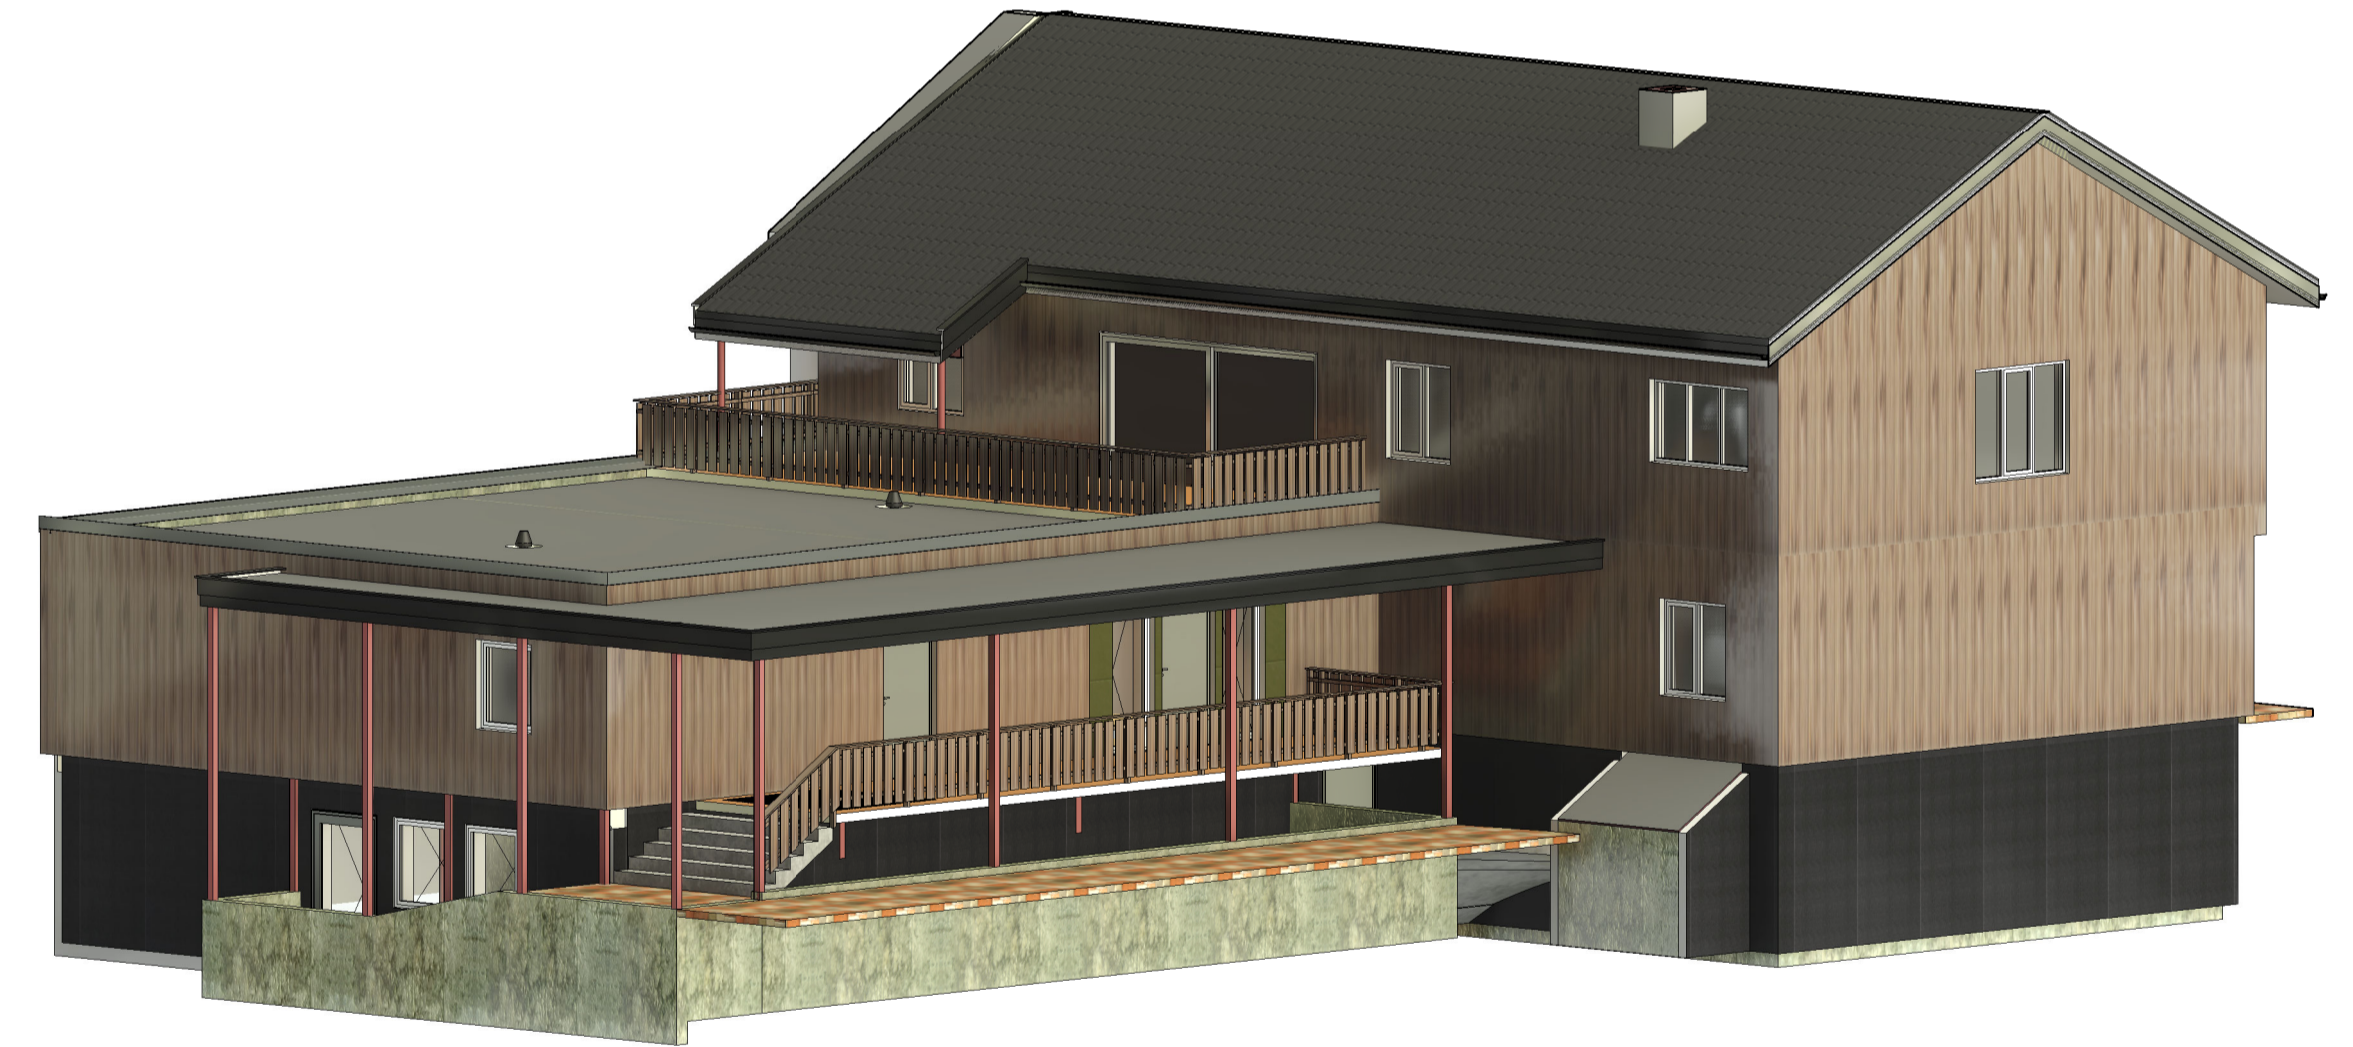

1 : 100
A20-P0 1-100

1 : 100
A20-P2 1-100

1 : 100
A20-P1 1-100

3D Ny inngang!

3D Trapperom

	Rev. Revisjonen gjelder	Utørt	Kontr.	Dato
	Stor-Elvdal kommune	Målestokk	Dato	2021.06.01
	Transformasjon av Stor-Elvdal bibliotek	1 : 100	Tegnet	SEL
	HOVEDPLANER	Arkstørrelse	Prosjekt	2020-22
Tilbudstegning	Tegningsnr.	A20-00-00	Rev.	