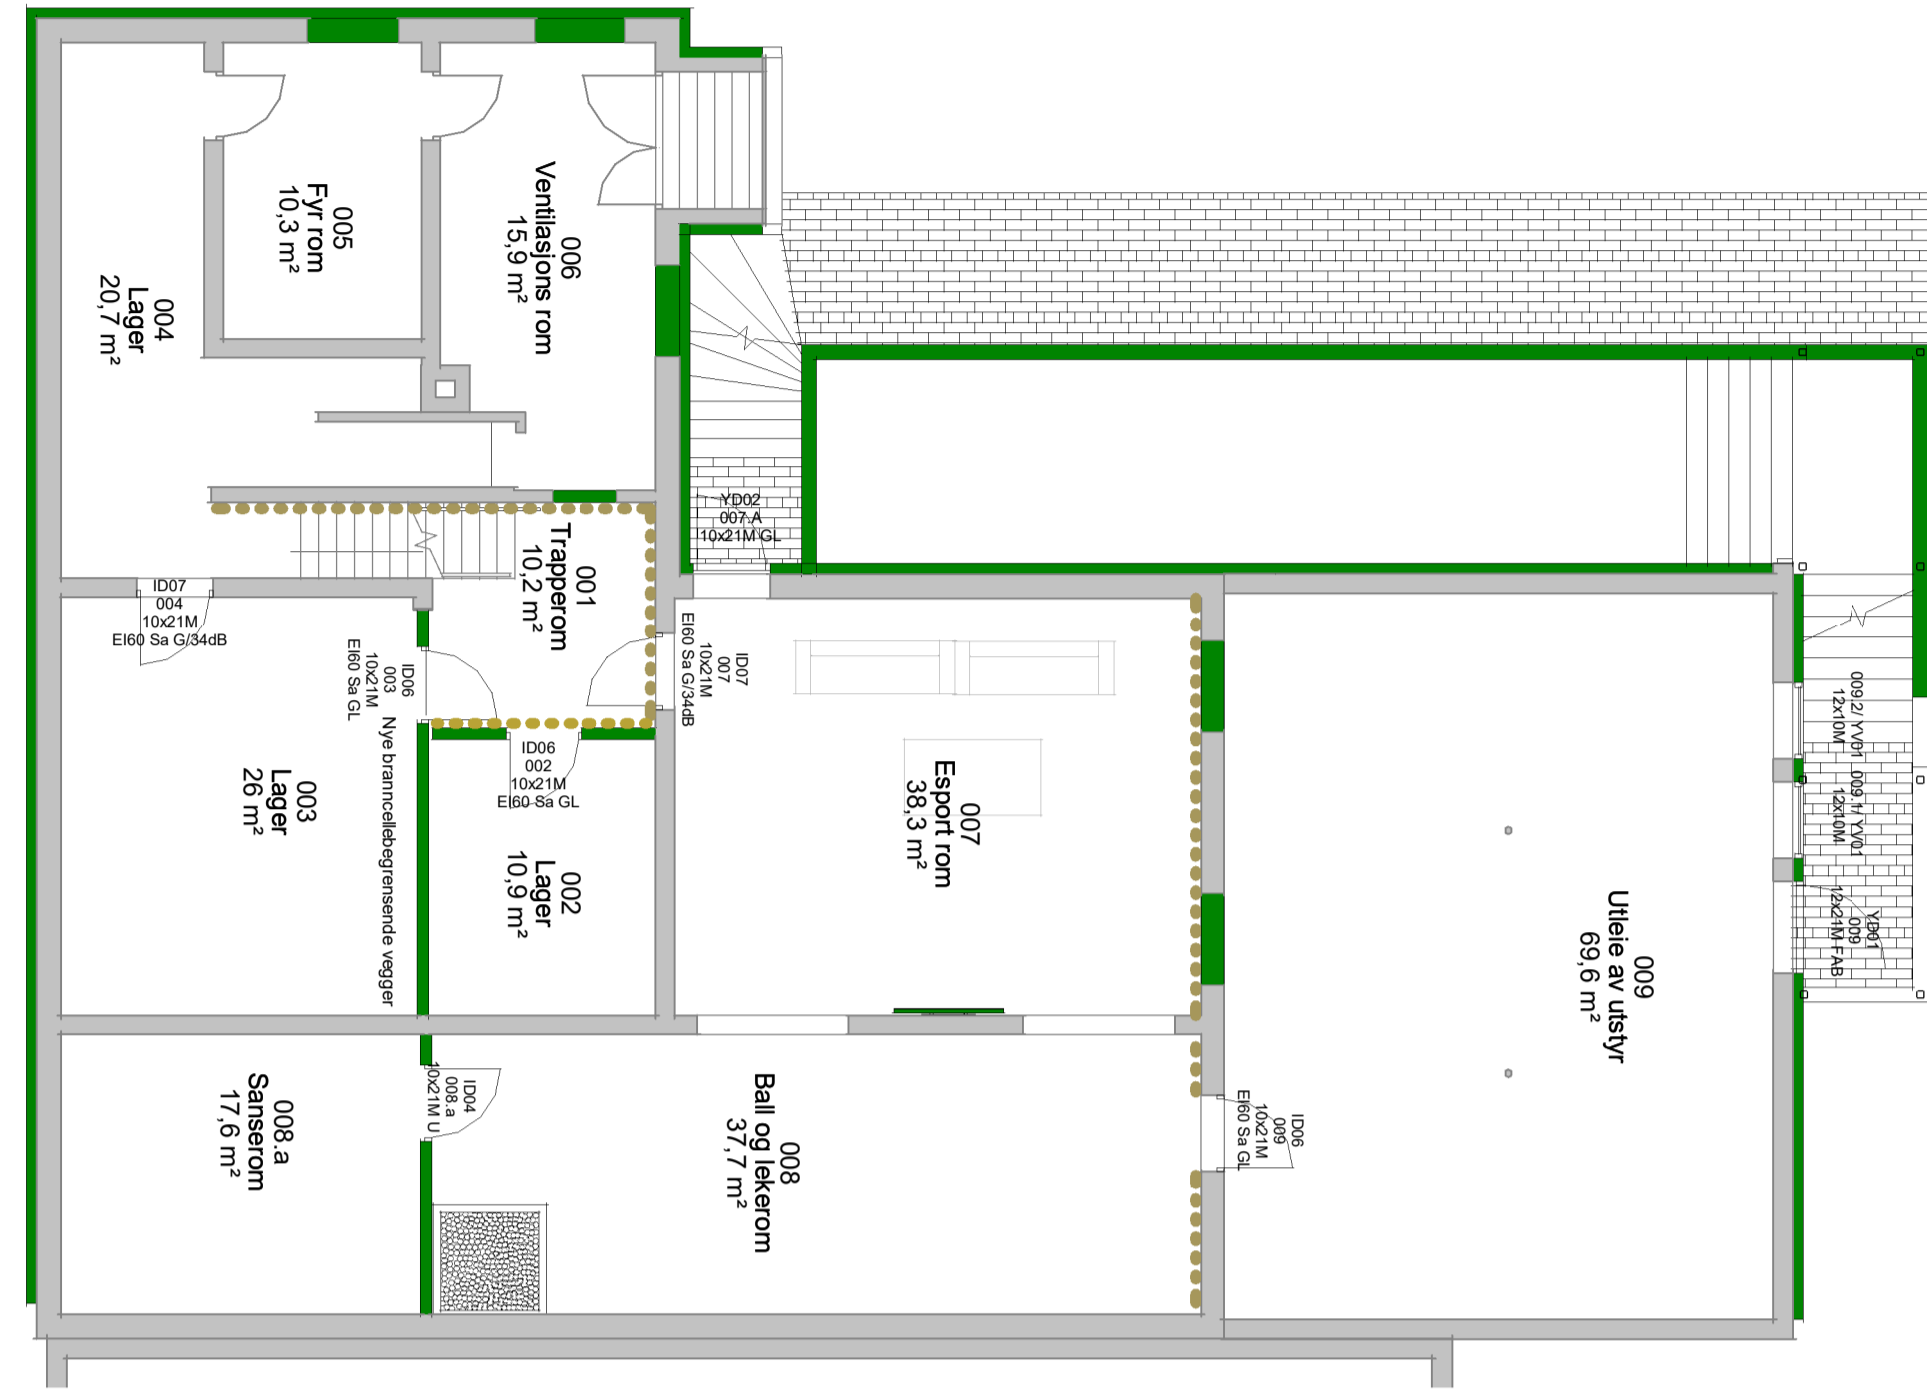

1 : 100
A20-P0 1-100

1 : 100
A20-P2 1-100

1 : 100
A20-P1 1-100

3D Ny inngang!

3D Trapperom

	Rev. Revisjonen gjelder	Utørt	Kontr.	Dato
	Stor-Elvdal kommune	Målestokk	Dato	2021.06.01
	Transformasjon av Stor-Elvdal bibliotek	1 : 100	Tegnet	SEL
	HOVEDPLANER	Arkstørrelse	Prosjekt	2020-22
Tilbudstegning	Tegningsnr.	A20-00-00	Rev.	