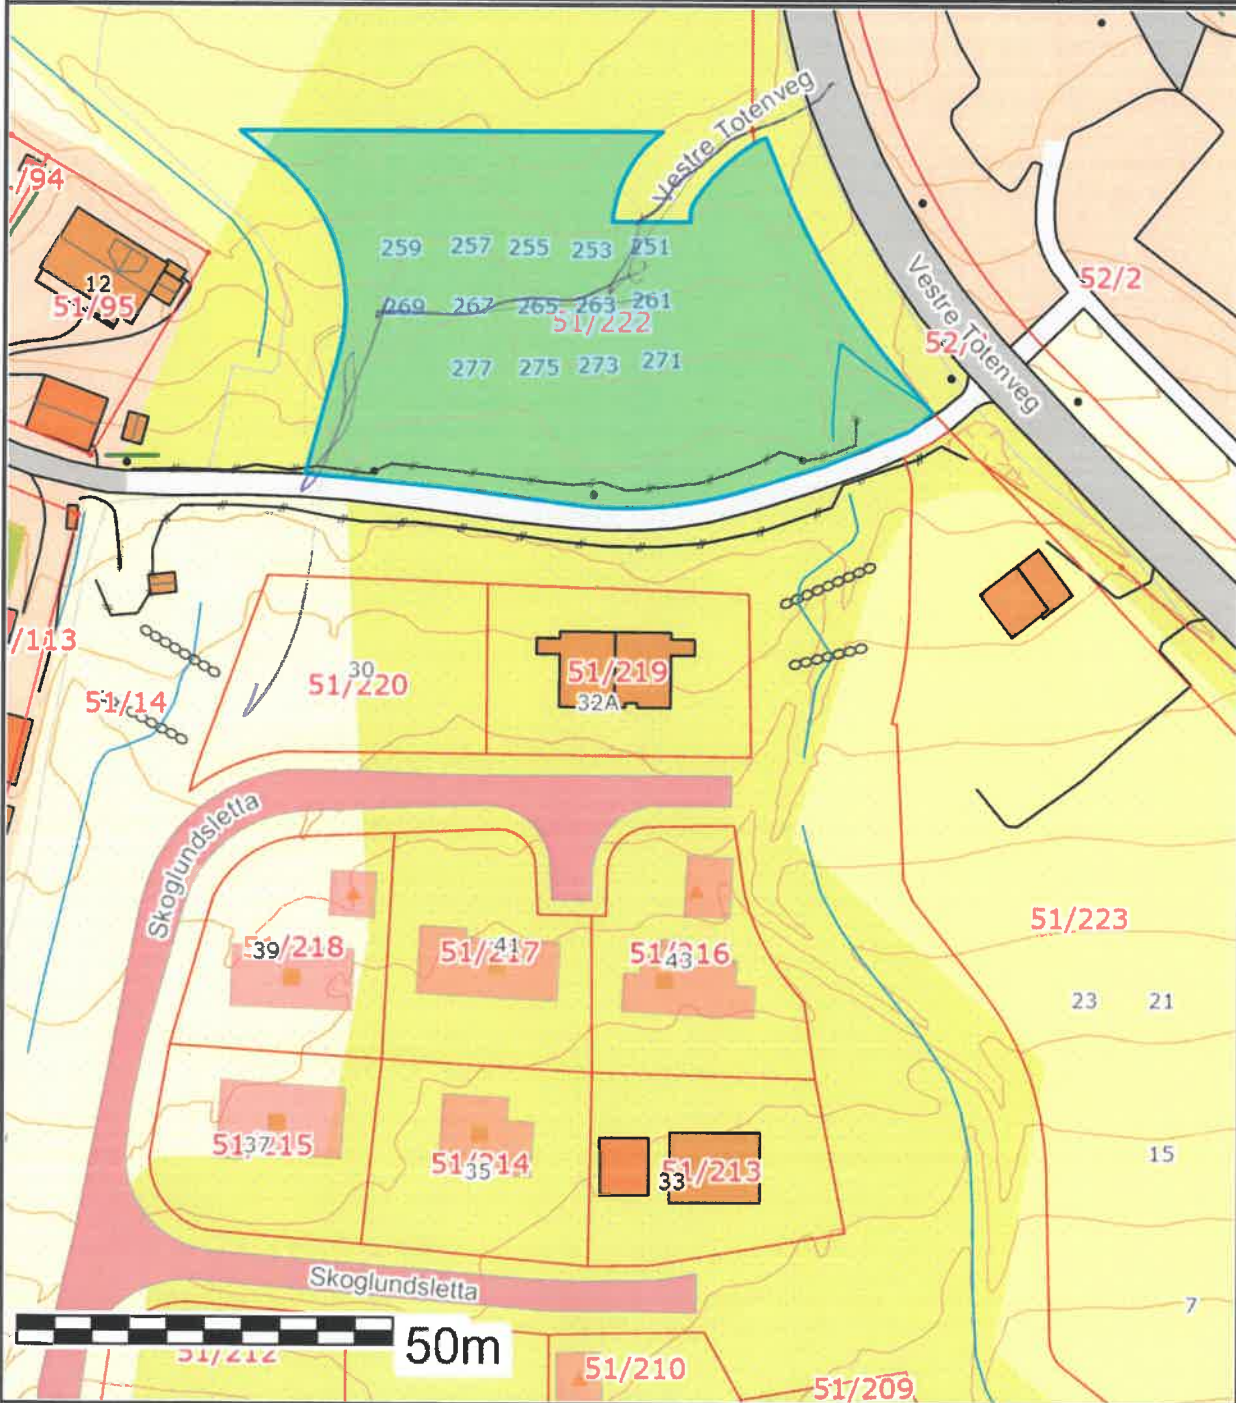

SITUASJONSKART

Eiendom:	Gnr: 51	Bnr: 222	Fnr: 0	Snr: 0
	Adresse: Vestre Totenveg 251, 2817 GJØVIK, med flere			
Hj.haver/Fester:	BKS 1			

**GJØVIK
KOMMUNE**

Dato: 27/3-2019 Sign:

Målestokk
1:1000

Det tas forbehold om at det kan forekomme feil på kartet, bla. gjelder dette eiendomsgrenser, ledninger/kabler, kummer m.m. som i forbindelse med prosjektering/anleggsarbeid må undersøkes nærmere.