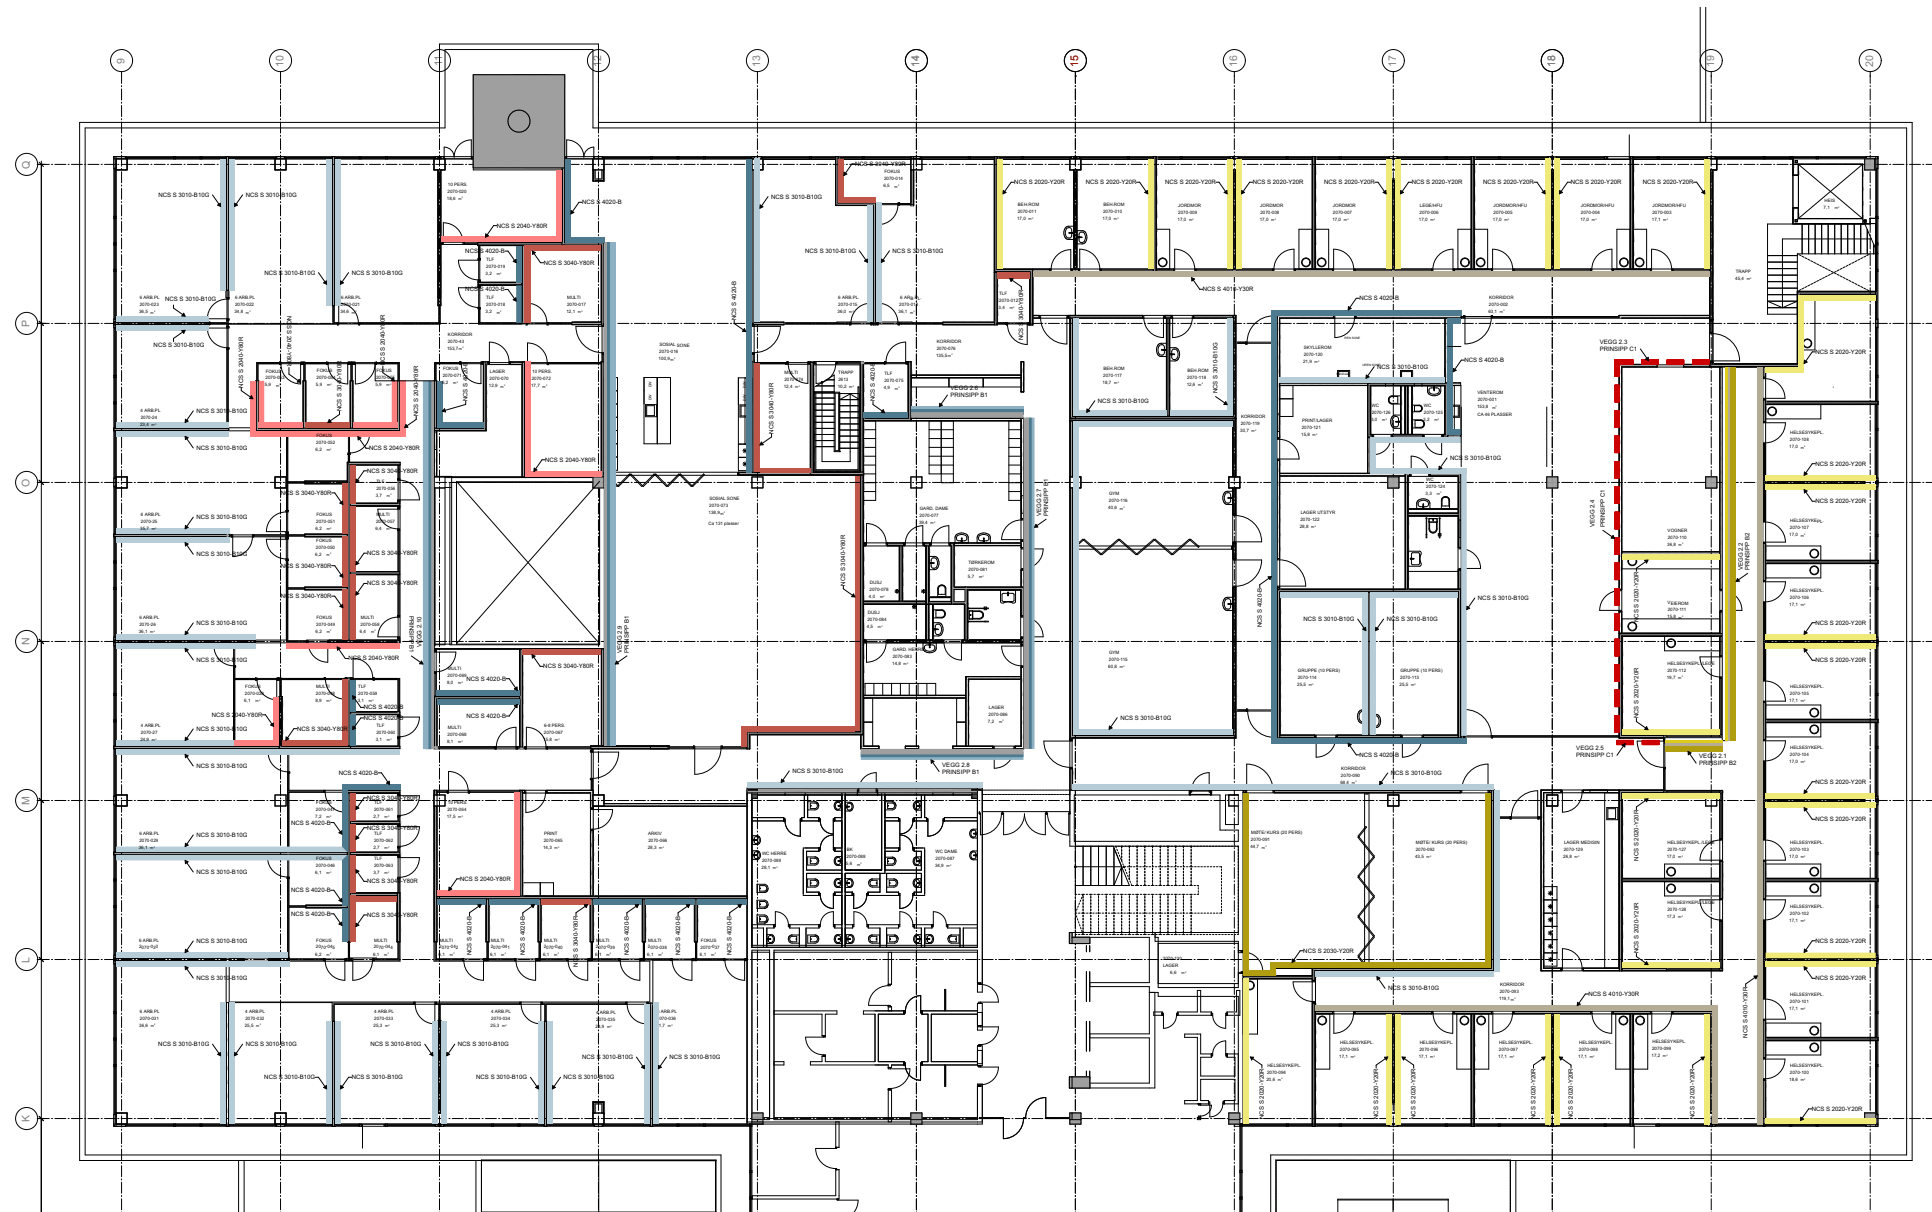

DØRER

Alle dører i systemglassfronter/kontor:
FORMICA EARTH
Profiler/listverk NCS S 9000-N

FAMILIENS HUS
INTERIØRKONSEPT

LINK Arkitektur

12.03.2021

EKSEMPEL PÅ FARGESETTING AV INTERIØRET

PRINSIPP B 2

PRINSIPP C 1

PRINSIPP B 1

PRINSIPP C 1

PRINSIPP C 2

FAMILIENS HUS
INTERIØRKONSEPT

LINK Arkitektur

12.03.2021

MATERIAL OG FARGER ARBEIDSAREAL

OVERFLATE ARBEIDSPULT MED SORT UNDERSTELL