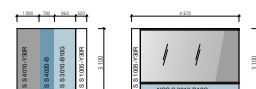

PRINSIPP C 2

FAMILIENS HUS
INTERIØRKONSEPT

LINK Arkitektur

12.03.2021