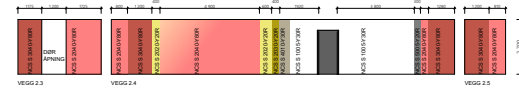

DØRER

Alle dører i systemglassfronter/kontor:
FORMICA EARTH
Profiler/listverk NCS S 9000-N

FAMILIENS HUS
INTERIØRKONSEPT

LINK Arkitektur

12.03.2021

EKSEMPEL PÅ FARGESETTING AV INTERIØRET

PRINSIPP B 2

PRINSIPP C 1