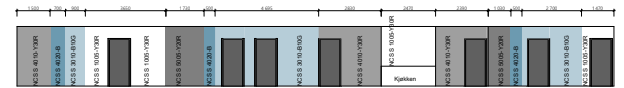

PRINSIPP C 2

FAMILIENS HUS
INTERIØRKONSEPT

LINK Arkitektur

12.03.2021