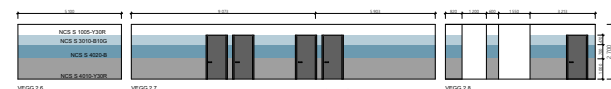

PRINSIPP B 1