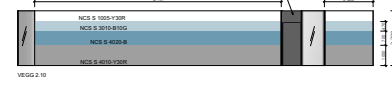

PRINSIPP B 1