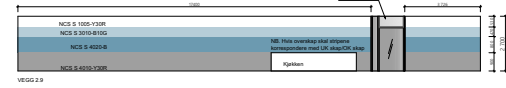

PRINSIPP B 1