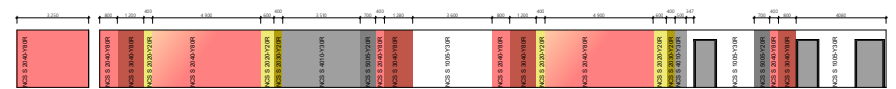

PRINSIPP C 1