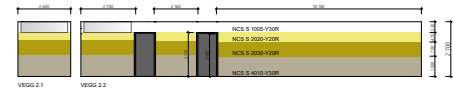

DØRER

Alle dører i systemglassfronter/kontor:
FORMICA EARTH
Profiler/listverk NCS S 9000-N

FAMILIENS HUS
INTERIØRKONSEPT

LINK Arkitektur

12.03.2021

EKSEMPEL PÅ FARGESETTING AV INTERIØRET

PRINSIPP B 2

PRINSIPP C 1