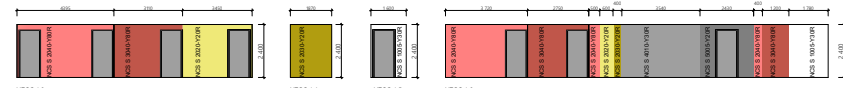

PRINSIPP C 1