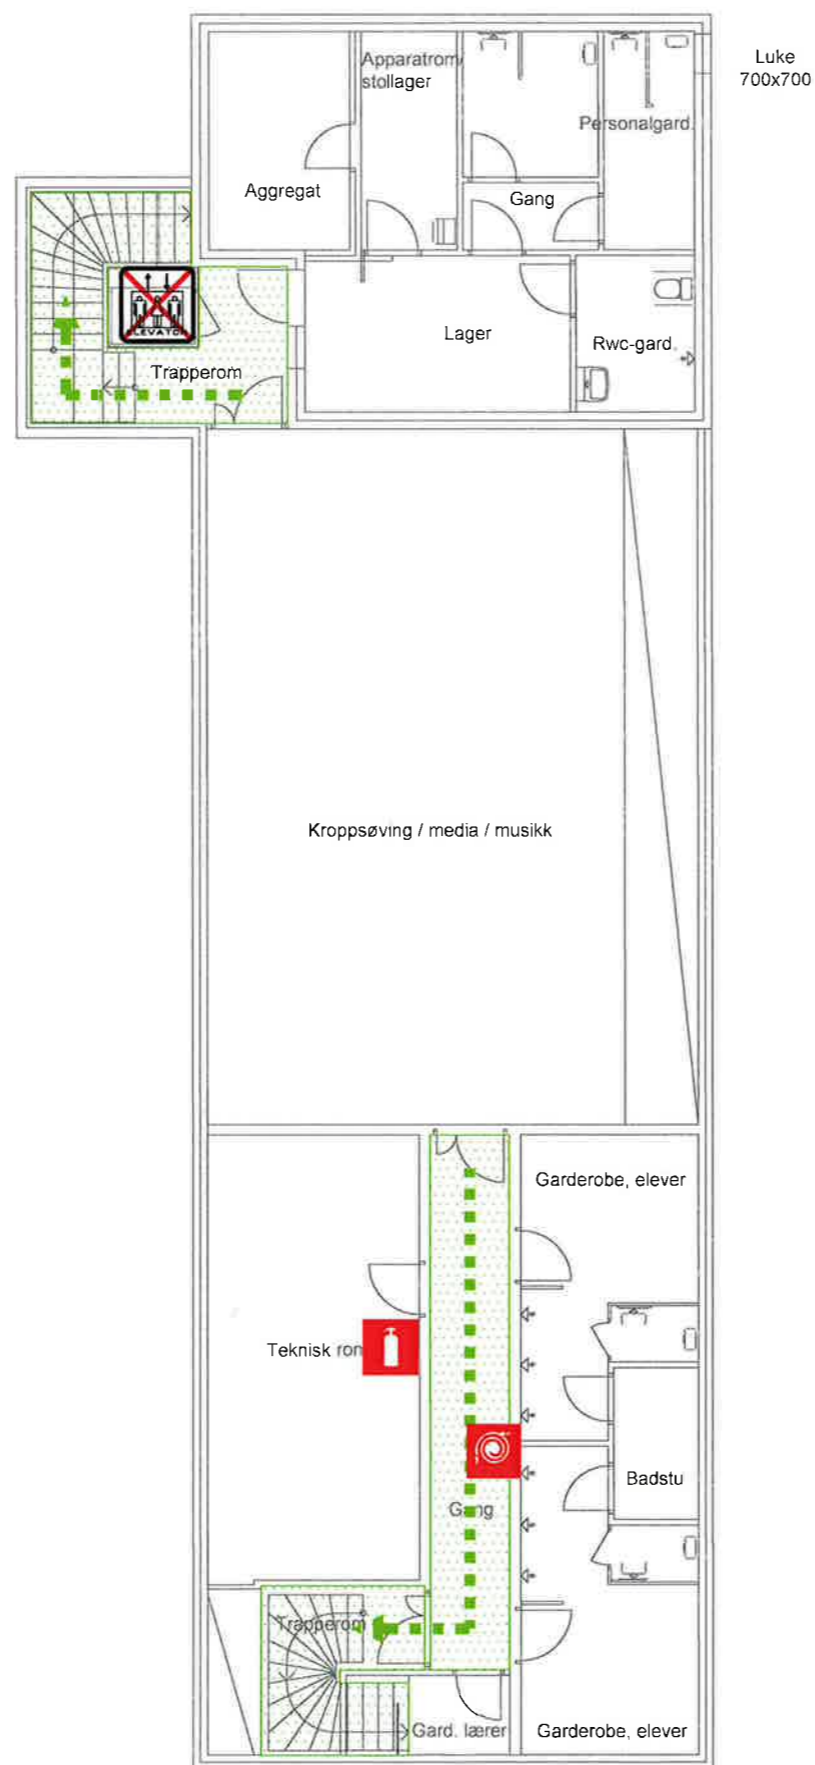

# RØMNINGSPLAN UNDERVISNINGSBYGG - KJELLERETASJE

## Symboler

-  DU STÅR HER!
-  RØMNINGSVEI
-  Brannslange
-  Håndslukker
-  Manuell brannmelder
-  Heis - skal ikke brukes ved evakuering
-  Samlingsplass
-  Brannvesen: 110  
Politi: 112  
Ambulans: 113