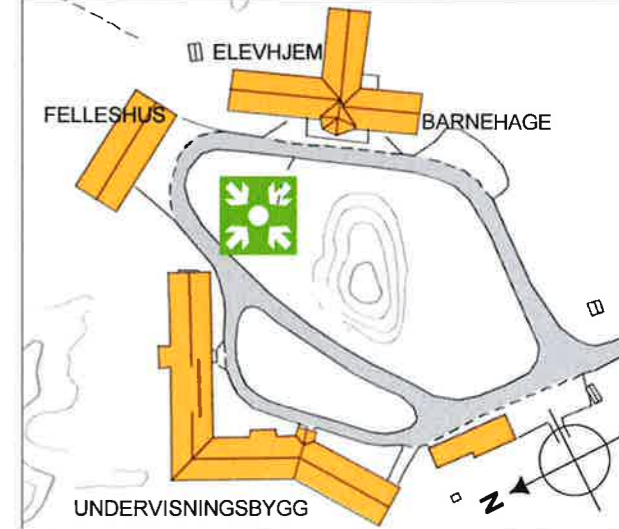

Situasjonsplan

Generell branninstruks
Avhengig av situasjon skal du:

Redde - Varsle - Slokke