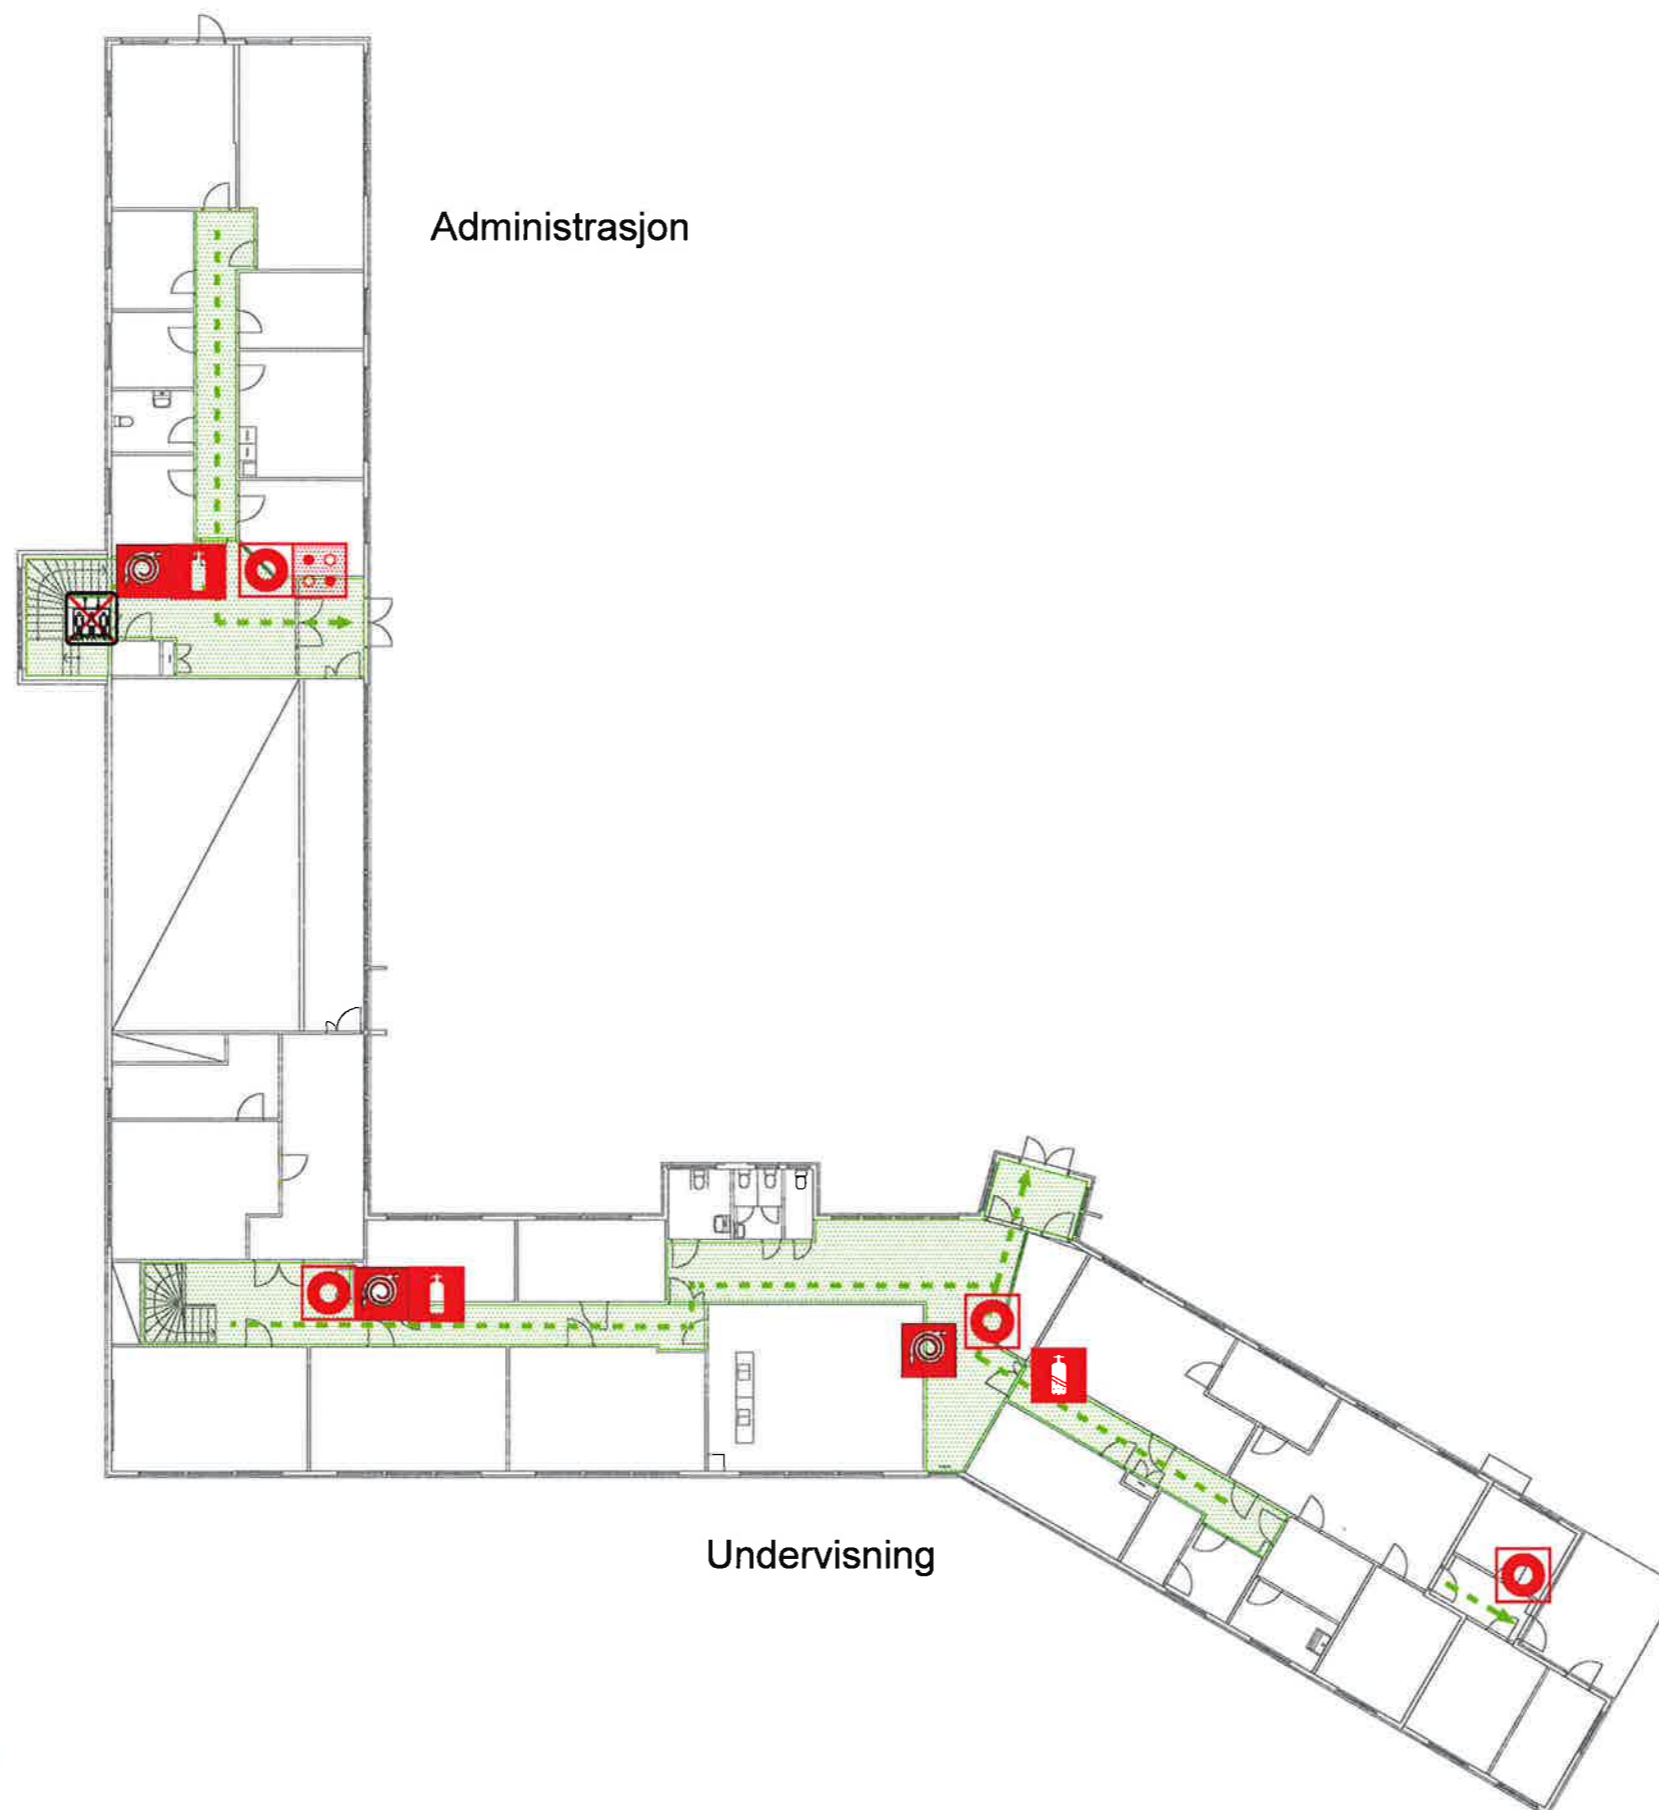

RØMNINGSPLAN UNDERVISNINGSBYGG - HOVEDPLAN

Symboler

-  DU STÅR HER!
-  RØMNINGSVEI
-  Brannslange
-  Håndslukker
-  Manuell brannmelder
-  Heis - skal ikke brukes ved evakuering
-  Samlingsplass
-  Brannalarmsentral
-  Brannvesen: 110
Politi: 112
Ambulanse: 113

Situasjonsplan

Generell branninstruks
Avhengig av situasjon skal du:

Redde - Varsle - Slokke