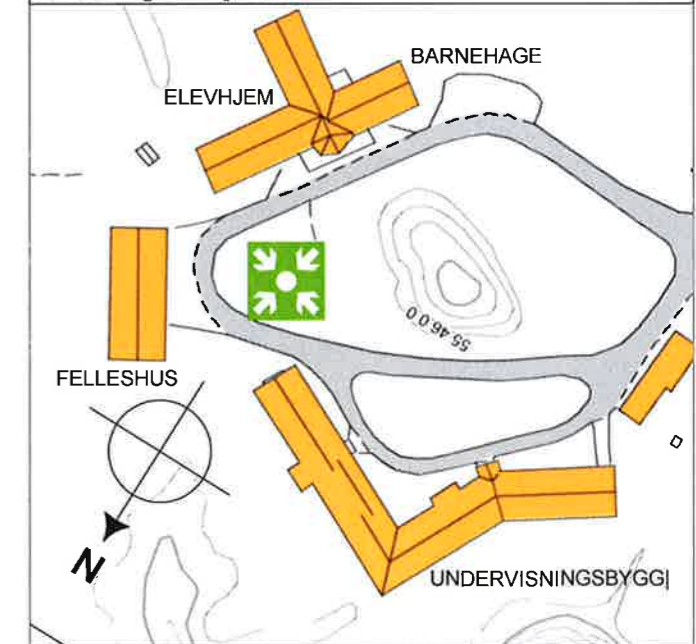

Situasjonsplan

Generell branninstruks
Avhengig av situasjon skal du:

Redde - Varsle - Slokke