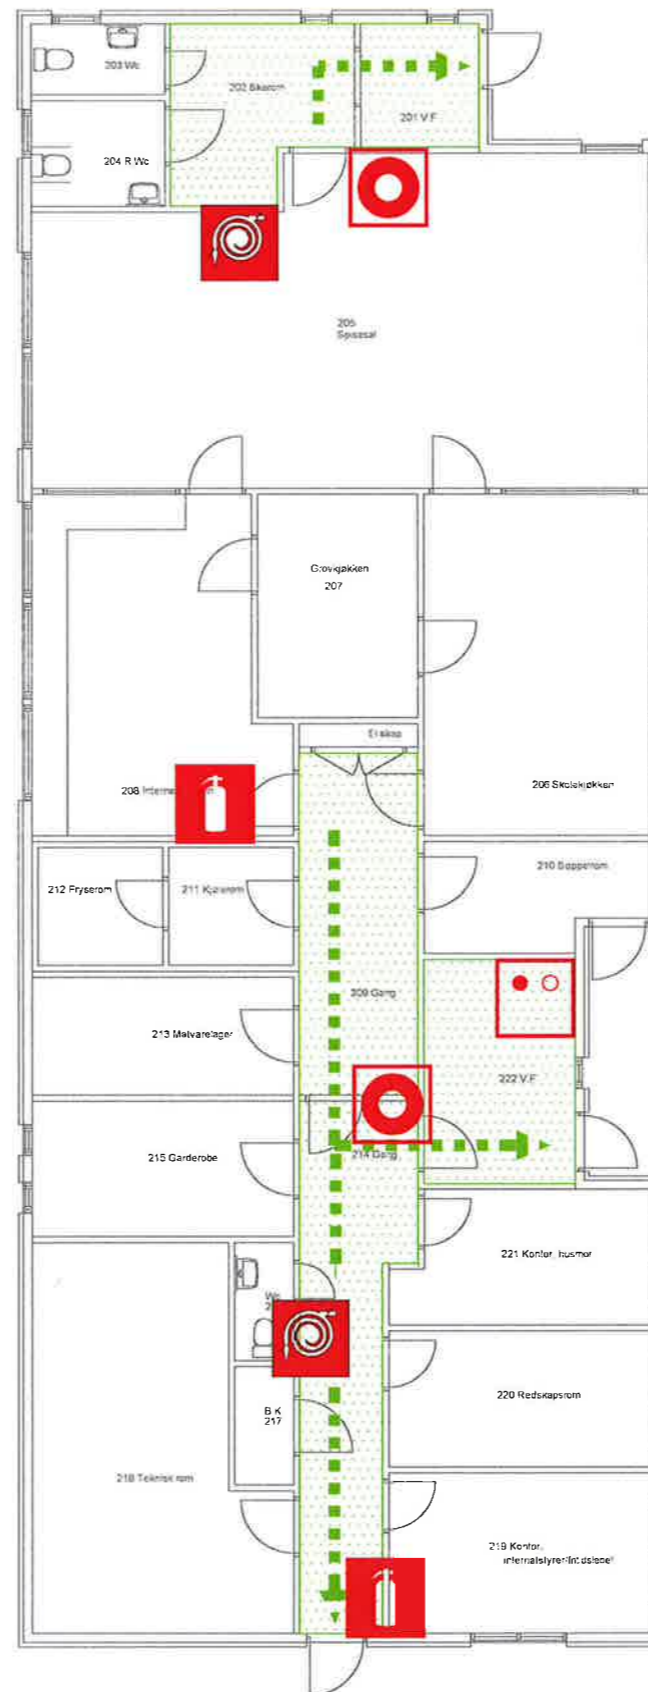

RØMNINGSPLAN FELLESHUSET

Symboler

-  DU STÅR HER!
-  RØMNINGSVEI
-  Brannslange
-  Håndslukker
-  Manuell brannmelder
-  Samlingsplass
-  Betjeningspanel
brannalarmsentral

-  Brannvesen: 110
Politi: 112
Ambulans: 113

Situasjonsplan

Generell branninstruks
Avhengig av situasjon skal du:

Redde - Varsle - Slokke