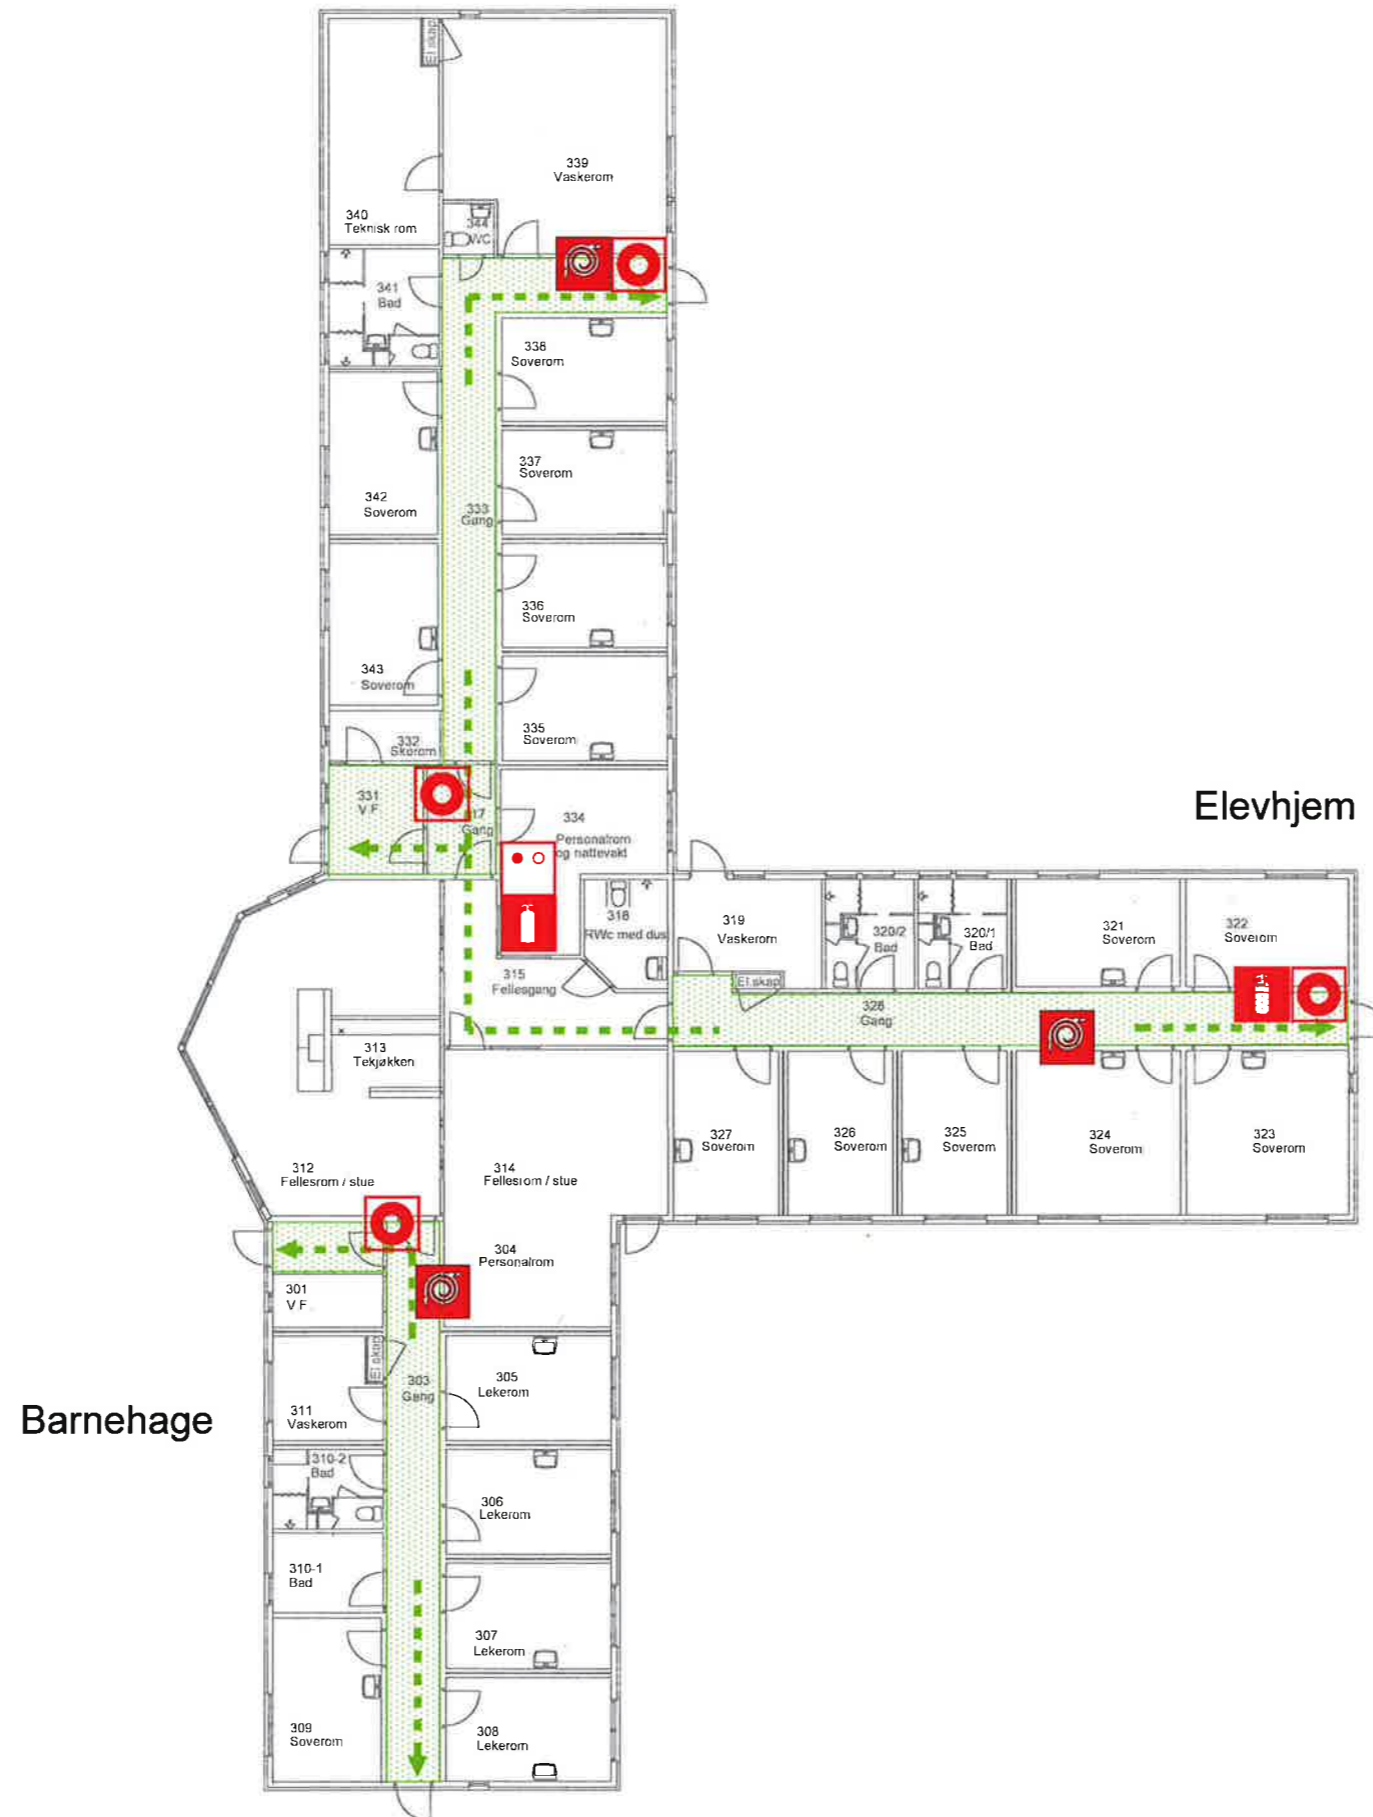

RØMNINGSPLAN ELEVHJEM OG BARNEHAGE

Symboler

-  DU STÅR HER!
-  RØMNINGSVEI
-  Brannslange
-  Håndslukker
-  Manuell brannmelder
-  Samlingsplass
-  Betjeningspanel brannalarmsentral

-  Brannvesen: 110
Politi: 112
Ambulanse: 113

Situasjonsplan

Generell branninstruks
Avhengig av situasjon skal du:

Redde - Varsle - Slokke