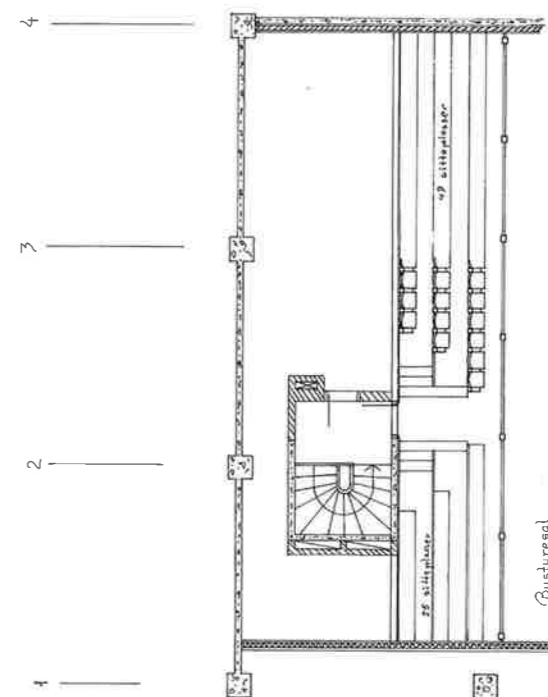

TAKOPPBYGG

GALLERIPLAN

RÅDHUSET

KRISTIANSUND KOMMUNE. M = 1:100

MOLLE OG PER CAPPELEN. OSLO den 26 august -49.  
ARKITEKTER MNAL.

Førminskel fra 1:50 til 1:100 - Gunnar O. Strømme.  
Reg. ass. 12/9 -75

Planløsning pr. 26.08.93