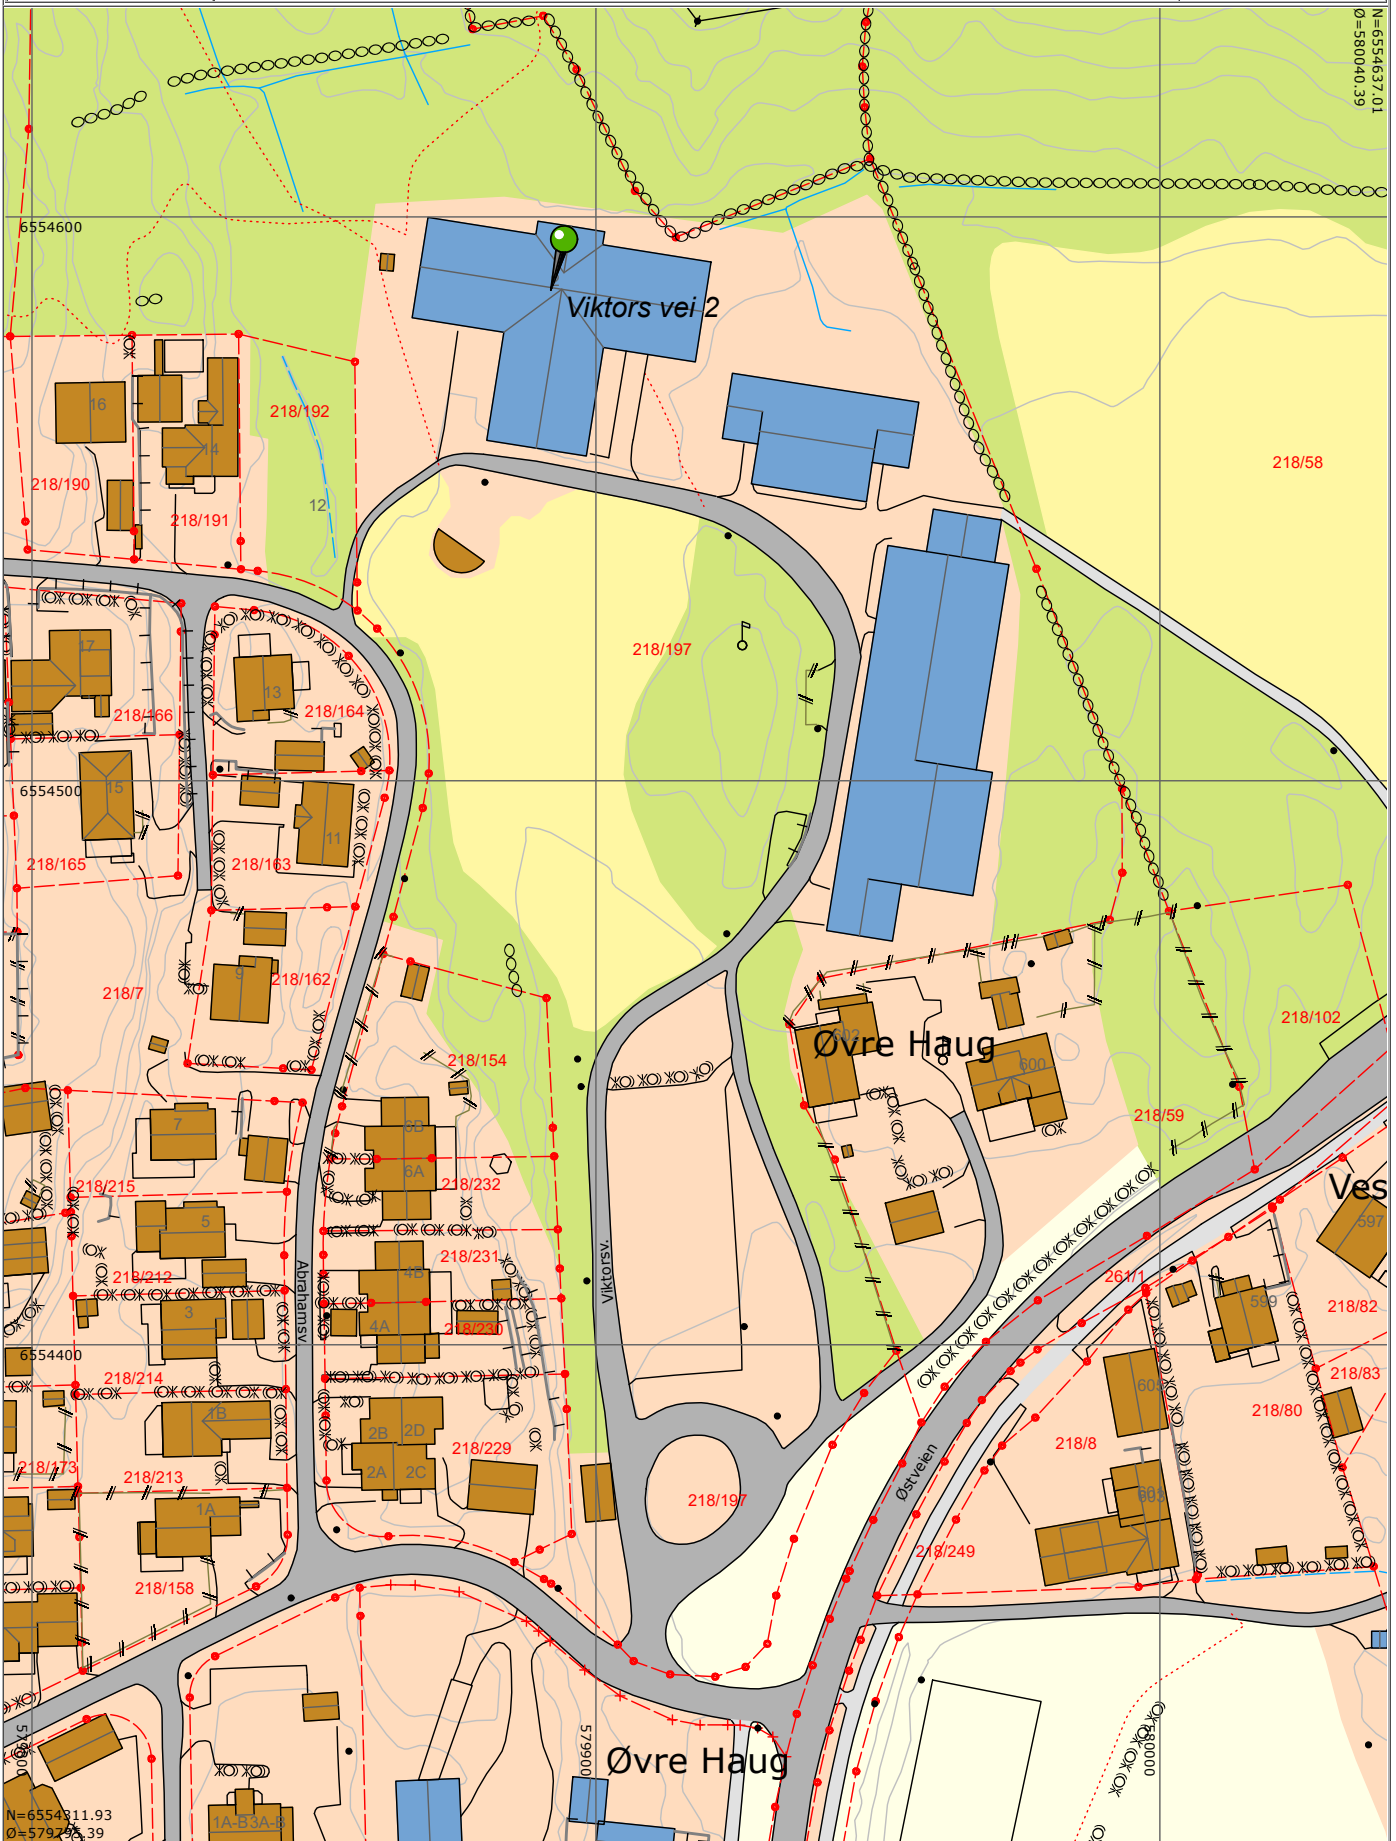

Målestokk 1:1000

FÆRDER KOMMUNE

Det tas forbehold om feil i kartgrunnlaget.

N=6554637.01
Ø=580040.39

N=6554311.93
Ø=579295.39