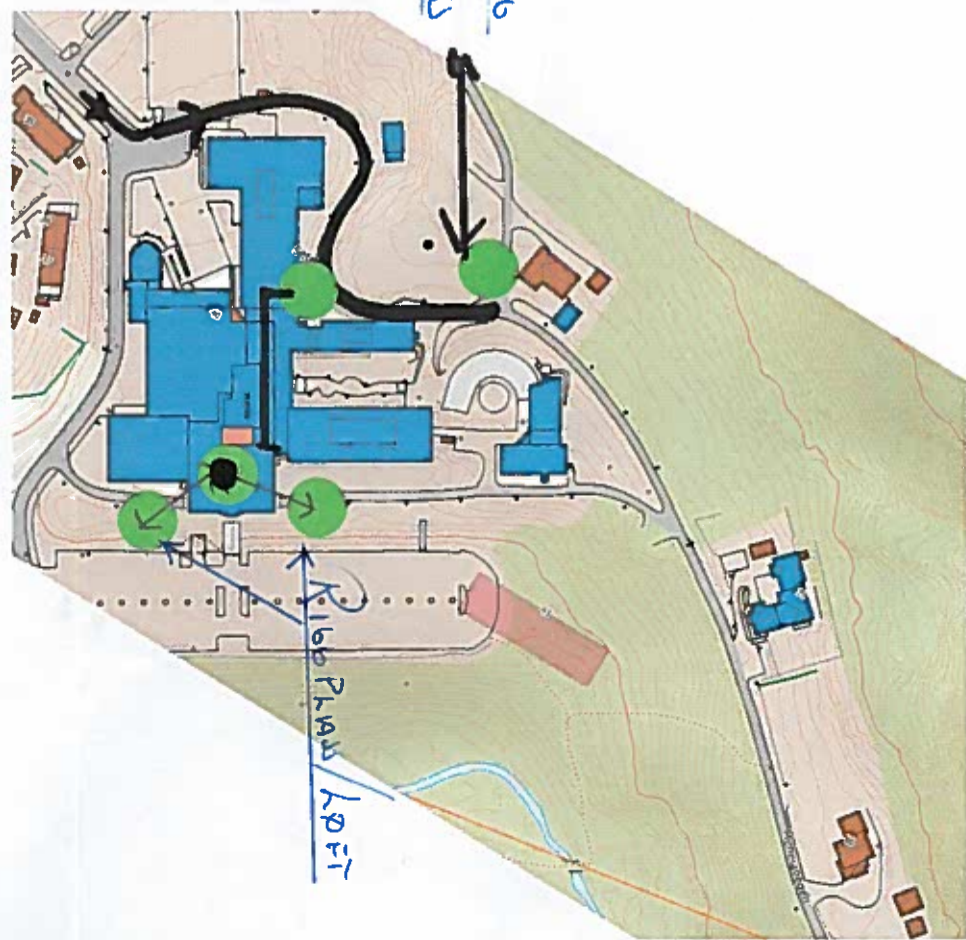

 PARKERING

PARKERING
ByggePlass

Kjøb/koft
Sone

ByggePlass / koftezone

10.05.2021 - tmf

INDEKS DATO REVISJON	SIGN.	HSN Notodden Bygg A	11088A	REV
		Statsbygg Sør	13.11.17	
SØNDERGAARD RICKFELT AS		Plan 5 Oversikt	1500, 1:2500	
AS		OH-LUTVÅG ST. 88		
SUNDHEITEN VALL		SENNE NOTODDEN		
		TUN 8808 8900		
				A151