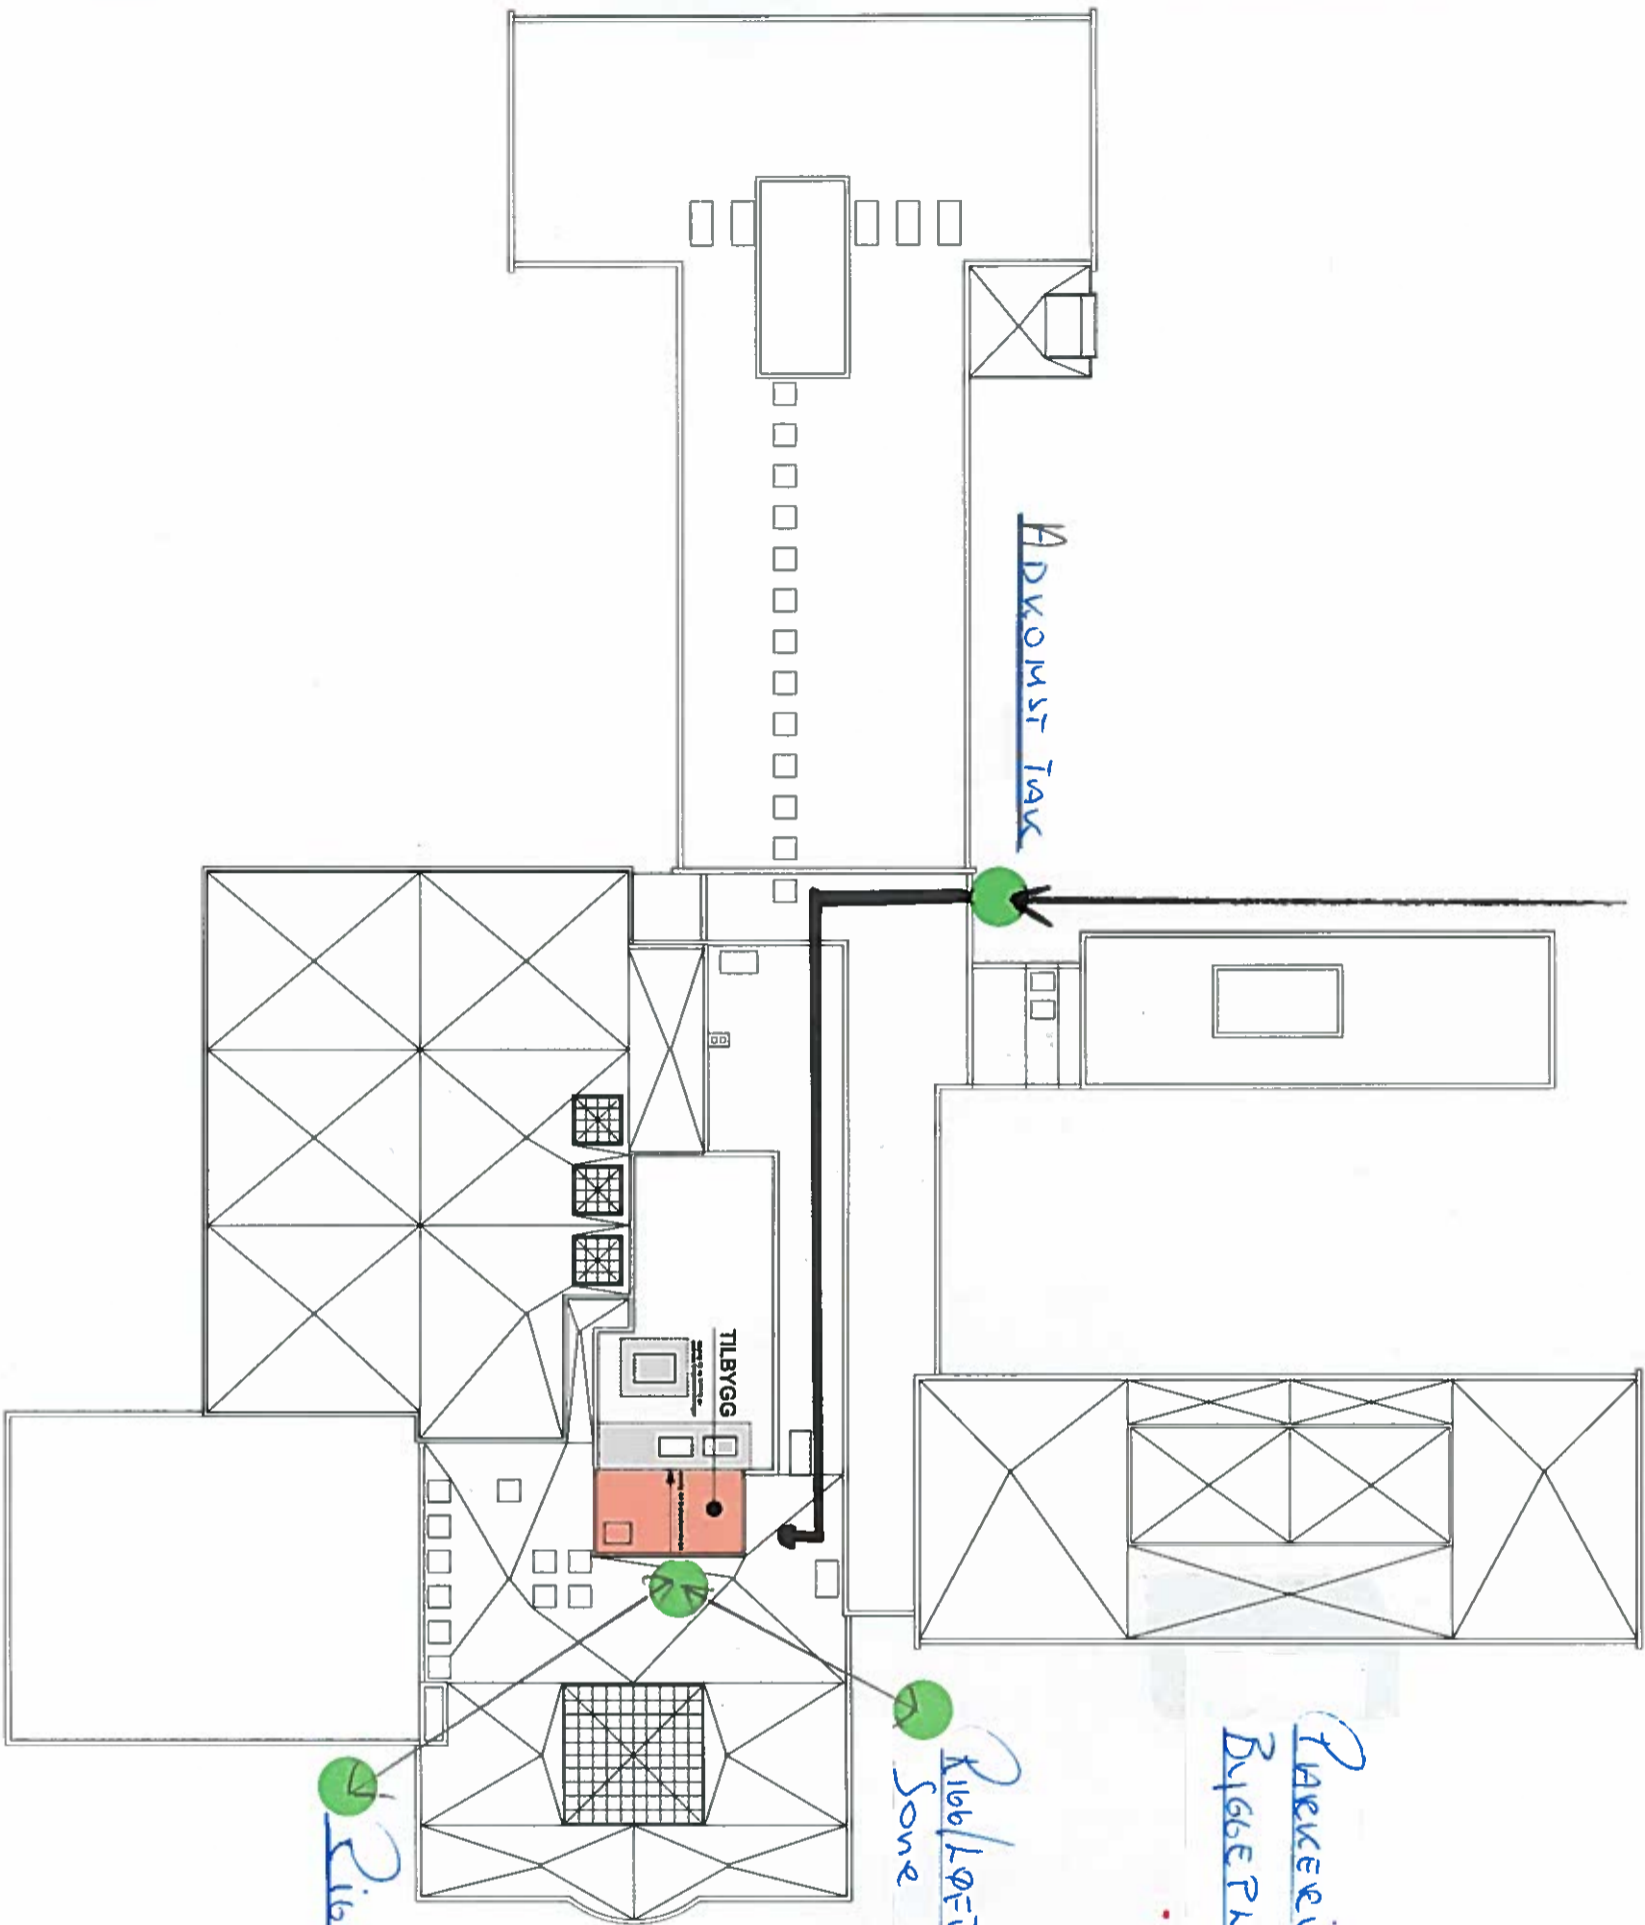

 PARKERING

PARKERING
ByggePlass

Kjøb/koft
Sone

ByggePlass / koftezone

10.05.2021 - tmf

INDEKS DATO REVISJON	SIGN.	HSN Notodden Bygg A	11088A	REV
		Statsbygg Sør	13.11.17	
SØNDERGAARD RICKFELT AS		Plan 5 Oversikt	1500, 1:2500	
AS		OH-LUTVÅG ST. 88		
SUNDHEITEN VALL		SENNE NOTODDEN		
		TUN 8808 8900		
				A151