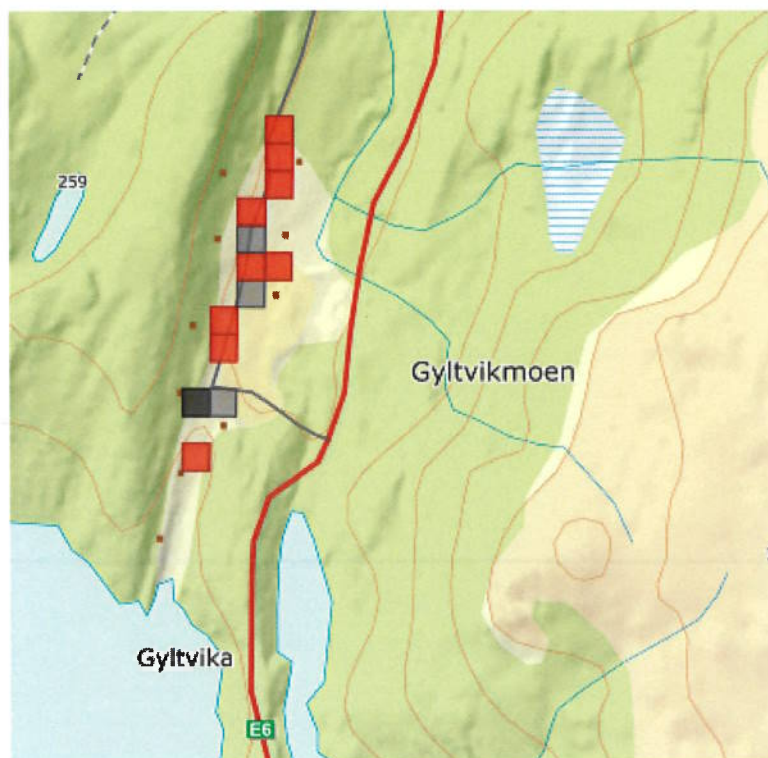

Senterposisjon: 523729.29, 7480106.79
 Koordinatsystem: EPSG:25833
 Utskriftsdato: 31.05.2020

SØRFOLD

Område 2

Gyltvik – Kvarv

GYLTVIK

	Gnr./Bnr.	Adresse	Postnummer/Sted	
Pr	30.1.0.0	Gyltvikveien 22	8226	STRAUMEN
Pr/N	30.2.0.0	Gyltvikveien 2	8226	STRAUMEN
Fr	30.3.0.0	Gyltvikveien 35	8226	STRAUMEN
Pr	30.5.0.0	Gyltvikveien 34	8226	STRAUMEN
Pr	30.6.0.0	Gyltvikveien 26	8226	STRAUMEN
Fr	30.7.0.0	Gyltvikveien 46	8226	STRAUMEN
Pr	30.9.0.0	Gyltvikveien 30	8226	STRAUMEN
Fr	30.10.0.0	Gyltvikveien 39	8226	STRAUMEN
Pr	30.21.0.0	Gyltvikveien 37	8226	STRAUMEN
Pr	30.24.0.0	Gyltvikveien 33	8226	STRAUMEN
Fr	30.26.0.0	Gyltvikveien 50	8226	STRAUMEN
Pr	30.32.0.0	Gyltvikveien 52	8226	STRAUMEN
Pr	30.33.0.0	Gyltvikveien 20	8226	STRAUMEN
Pr	30.34.0.0	Gyltvikveien 54	8226	STRAUMEN
Pr	30.35.0.0	Gyltvikveien 44	8226	STRAUMEN
Pr	30.37.0.0	Gyltvikveien 41	8226	STRAUMEN