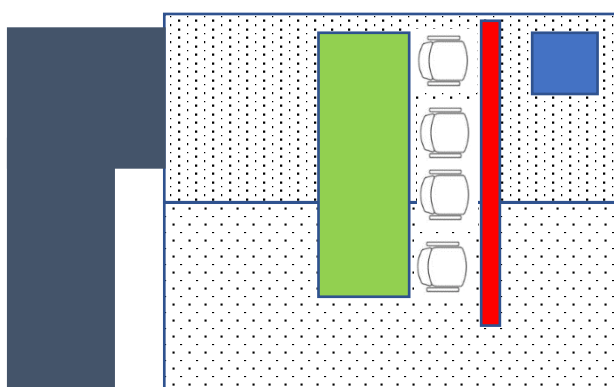

Illustrasjoner og bilder av brakker

Brakke satt sammen av 3 moduler.

Bord til 6 personer (GRØNT).
Kontorstoler til 6 personer (HVITE).
Kjøleskap (BLÅTT)
Skillevegg (RØDT)
Rampe (GRÅ)

Brakke satt sammen av to moduler.

Bord til 4 personer (GRØNT).
Kontorstoler til 4 personer (HVITE).
Kjøleskap (BLÅTT)
Skillevegg (RØDT)
Rampe (GRÅ)

Bilde av brakke med 3 moduler fra sist valg.