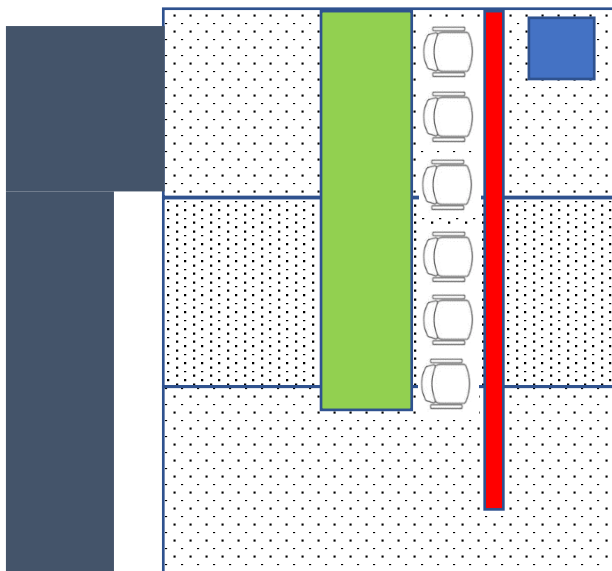

Illustrasjoner og bilder av brakker

Brakke satt sammen av 3 moduler.

Bord til 6 personer (GRØNT).
Kontorstoler til 6 personer (HVITE).
Kjøleskap (BLÅTT)
Skillevegg (RØDT)
Rampe (GRÅ)

Brakke satt sammen av to moduler.

Bord til 4 personer (GRØNT).
Kontorstoler til 4 personer (HVITE).
Kjøleskap (BLÅTT)
Skillevegg (RØDT)
Rampe (GRÅ)

Bilde av brakke med 3 moduler fra sist valg.