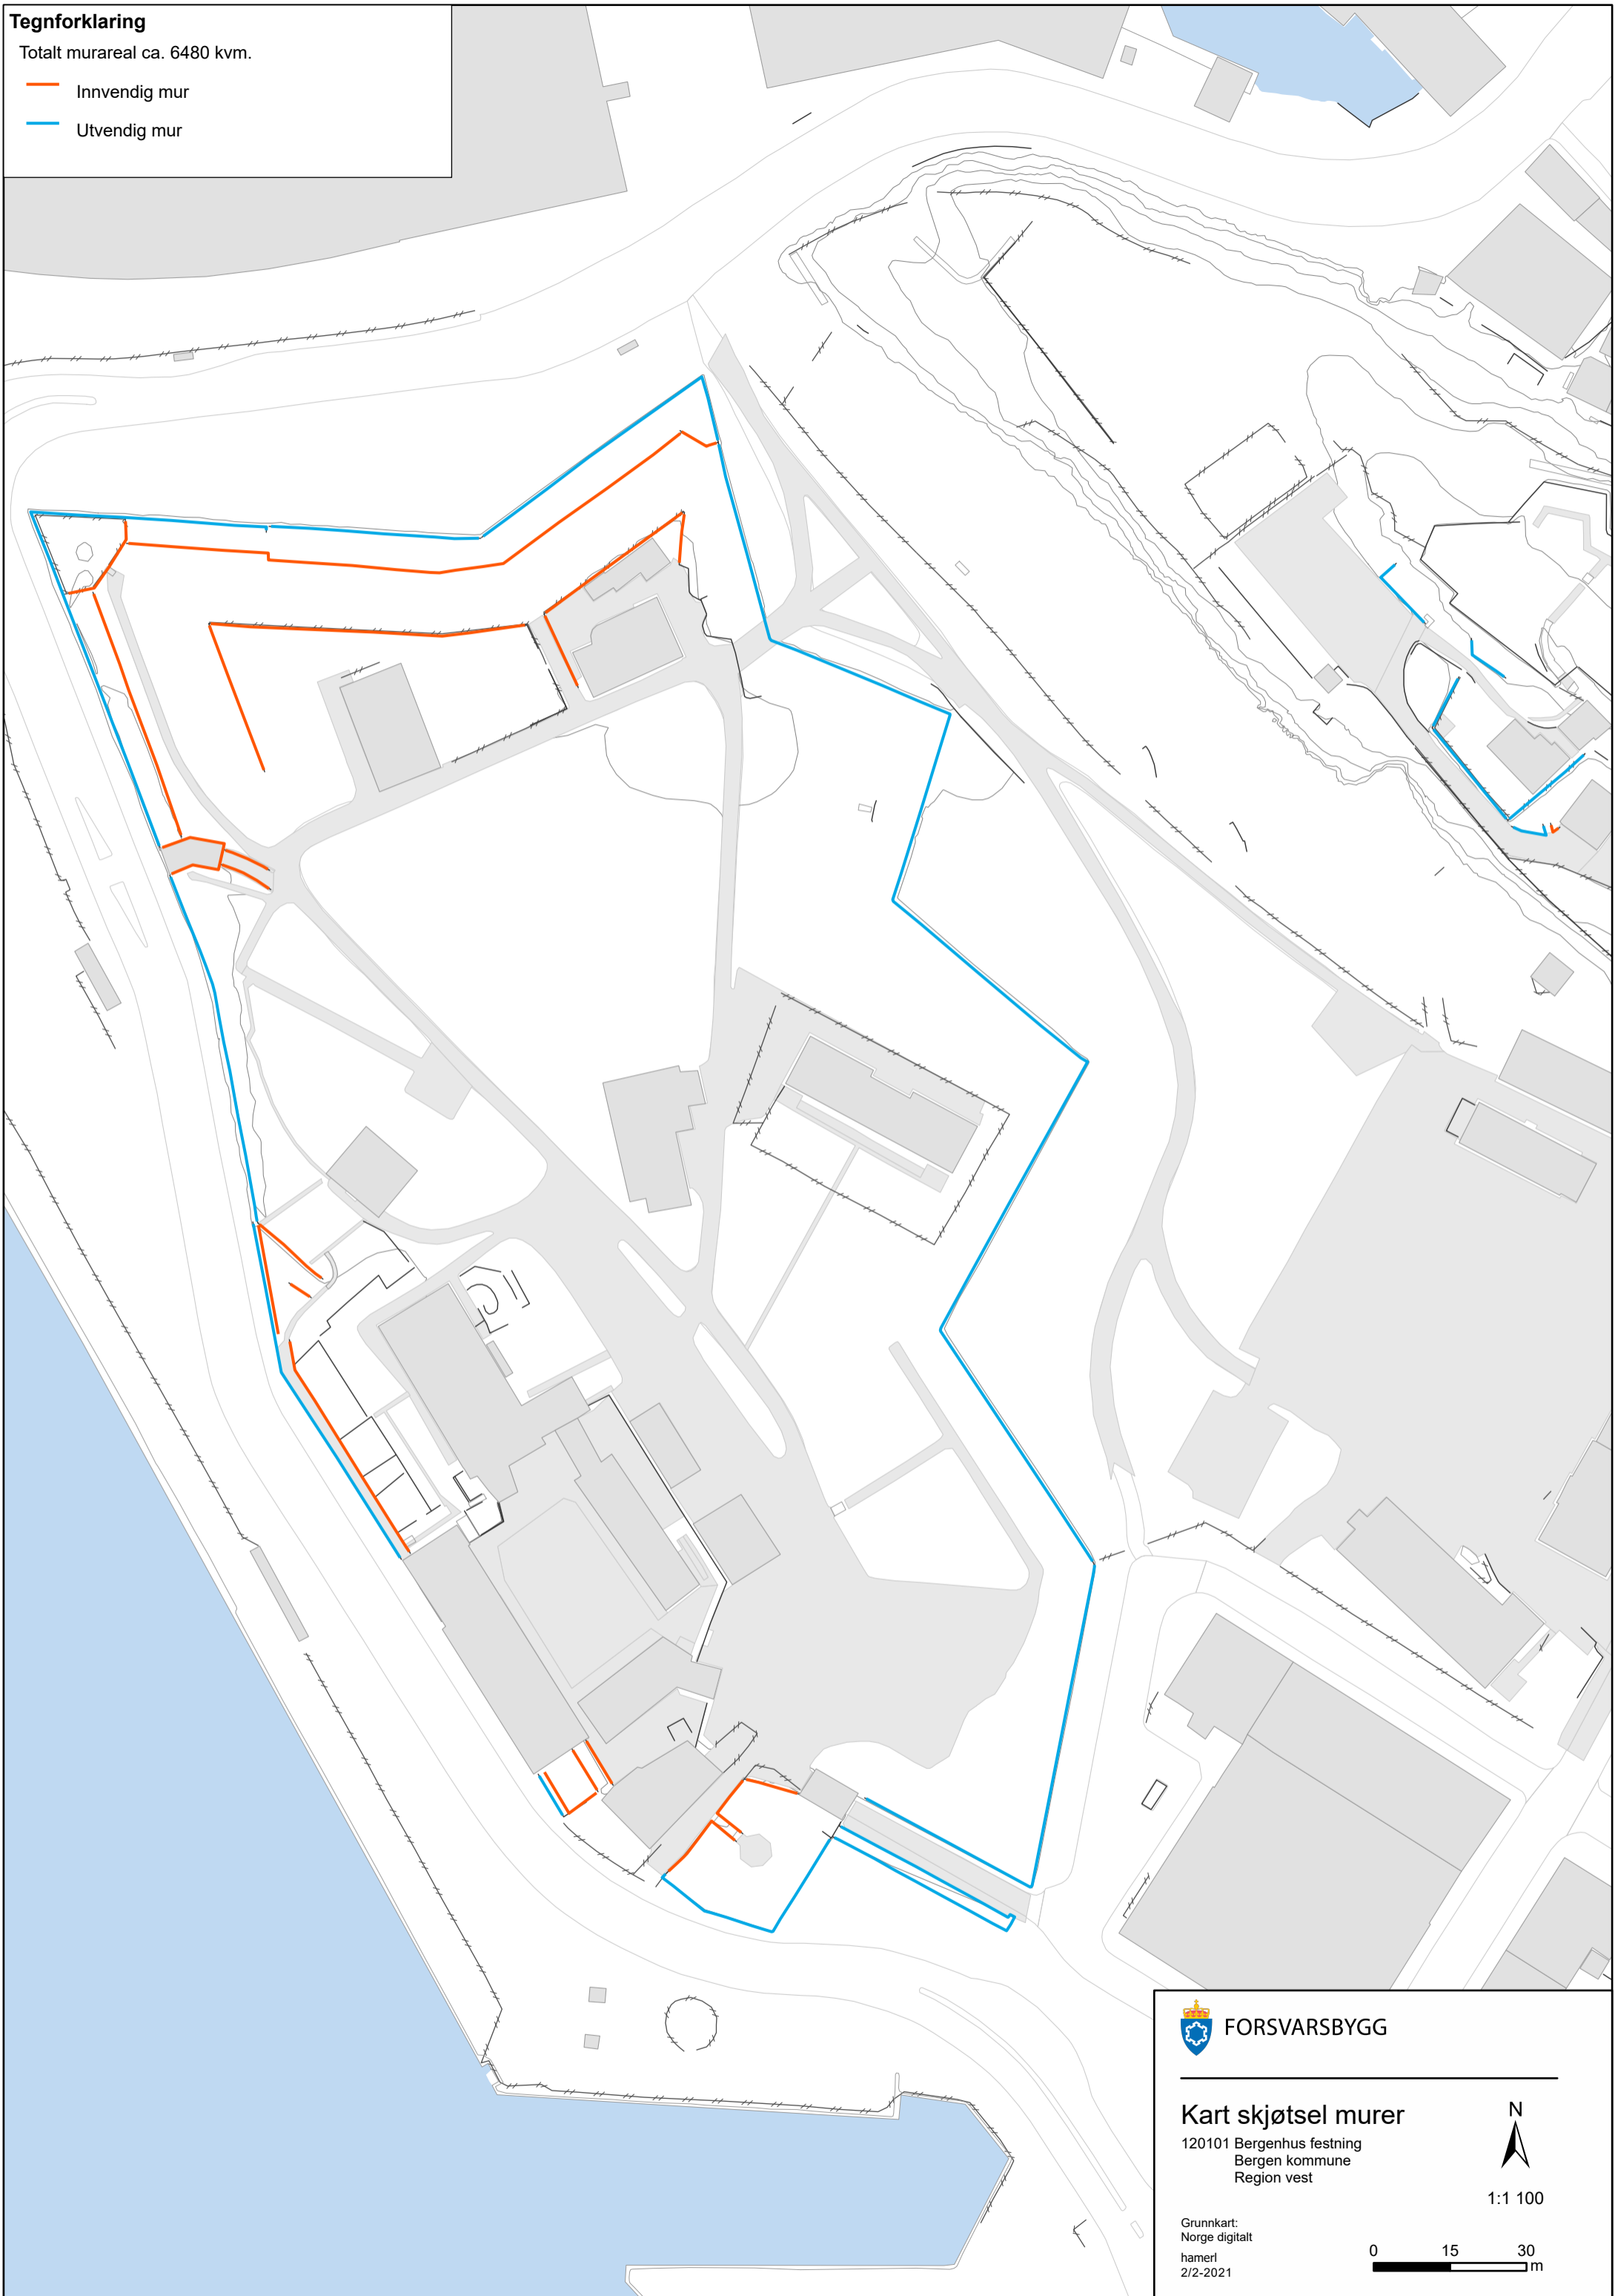

Tegnforklaring

Totalt murareal ca. 6480 kvm.

- Innvendig mur
- Utvendig mur

FORSVARSBYGG

Kart skjøtsel murer

120101 Bergenhus festning
Bergen kommune
Region vest

1:1 100

Grunnkart:
Norge digitalt
hamerl
2/2-2021