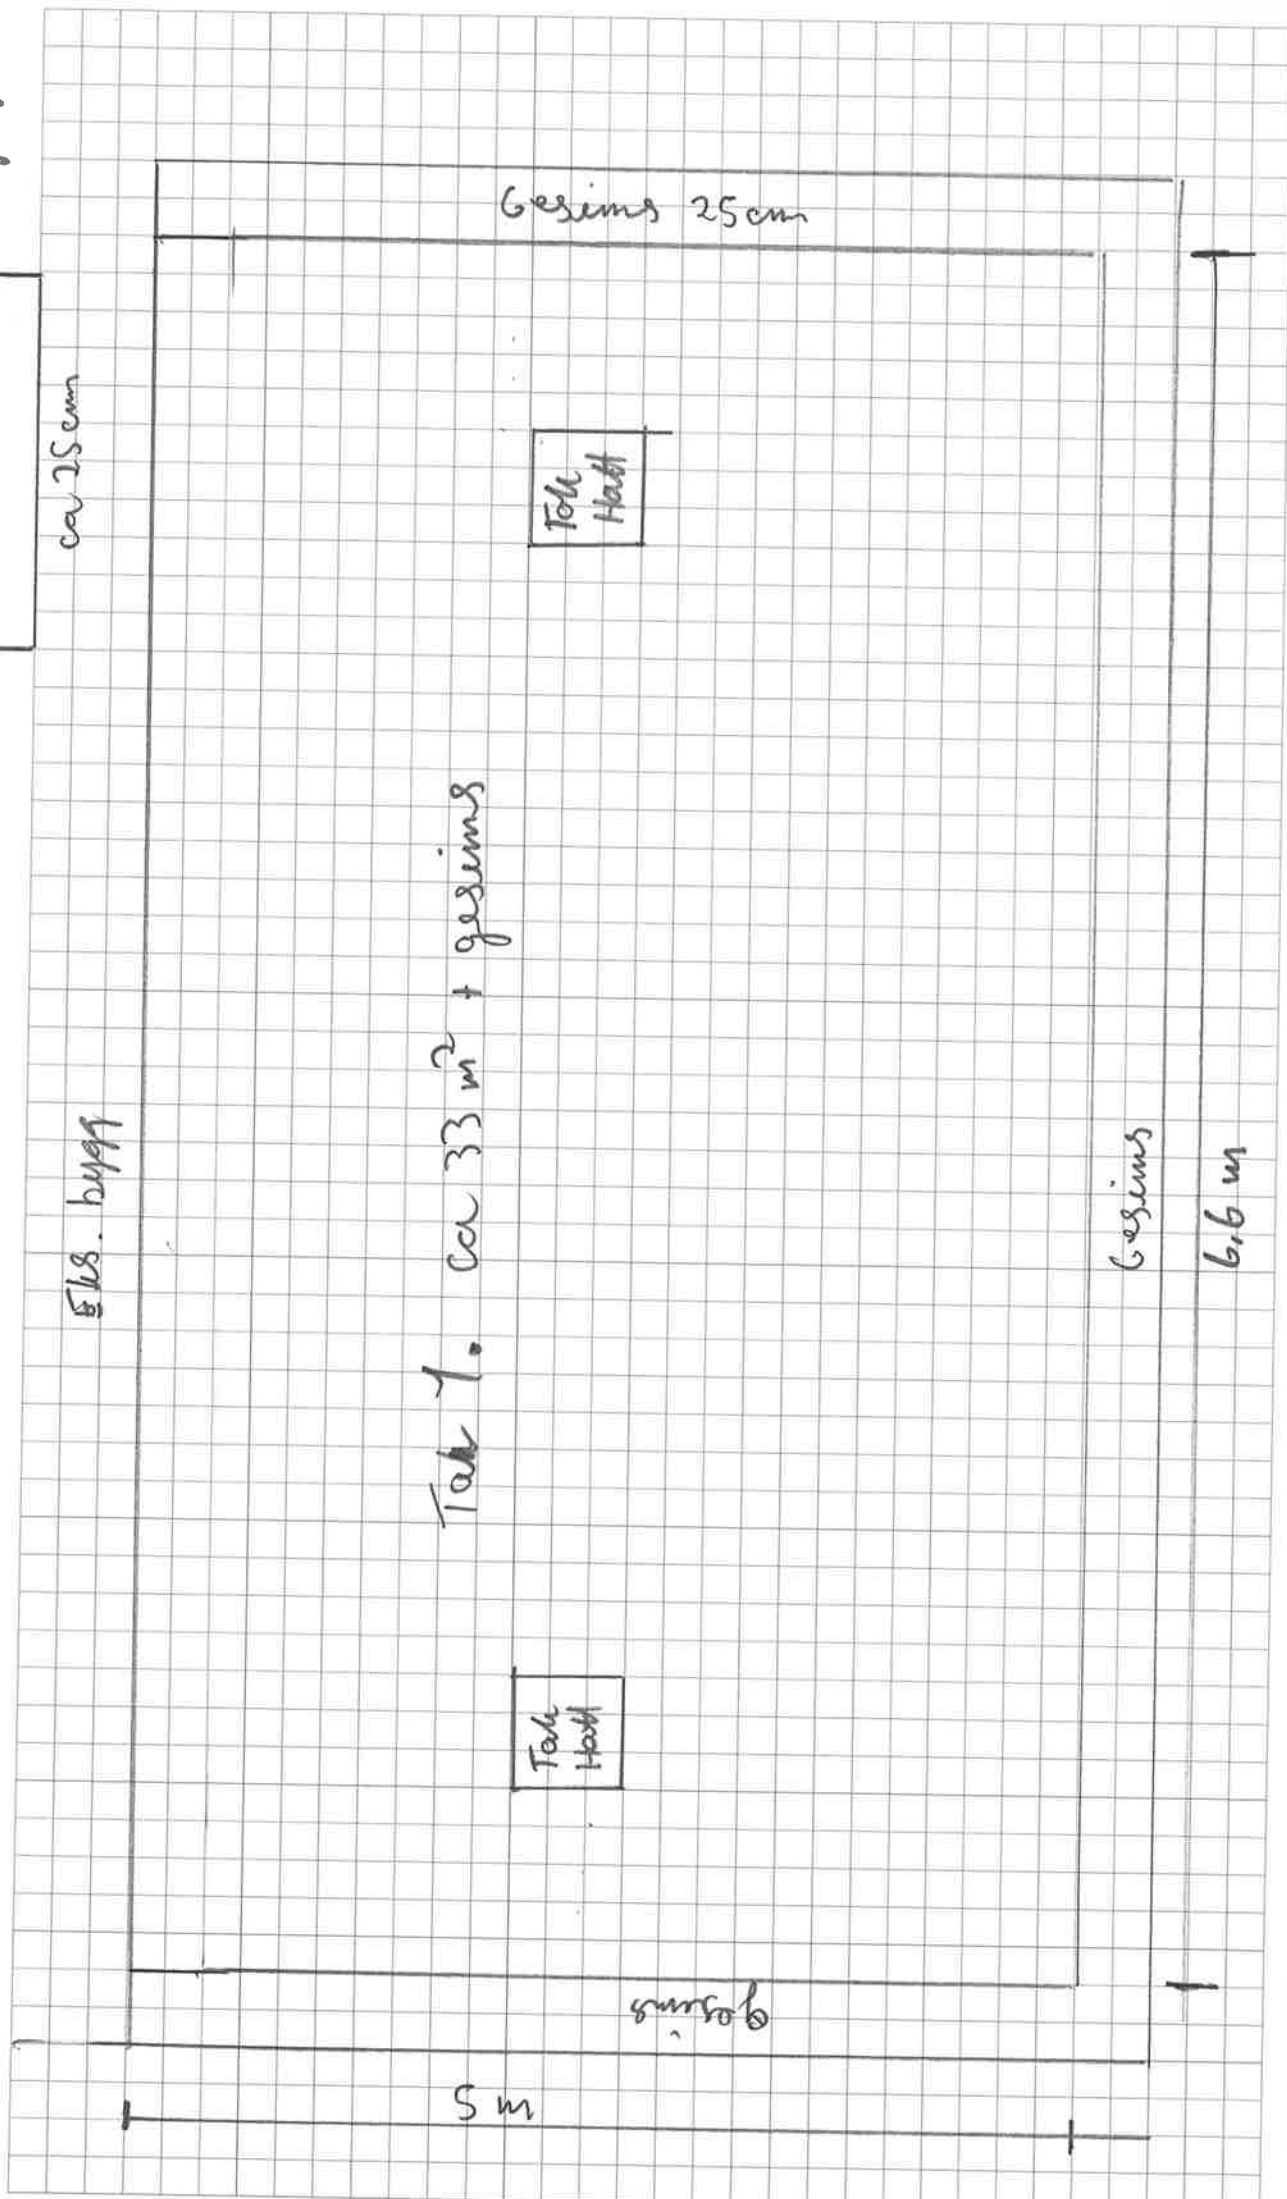

Måles på
ca 10 cm
stället.

← lys grei

ca 25 cm

Gesims 25 cm

Års. bygg

Tak 1. ca 33 m² + gesims

Tak
Hatt

Tak
Hatt

Gesims

6,6 m

gesims

5 m

18 m

30 m

Gesims

Tak 2 ca 540 m^2 + Gesims

Tak-hætt fernes

Tak-hætt Vent.

more ca 5° fall

Tak-hætt fernes

els tak-hætt

Gesims

Gesims

ca 25cm

24 m

18 m

ehes. Tabkhatt

Tabk 3 ca 432m² + Gesims

Möbel

Tabkhatt / Jenes

Gesims